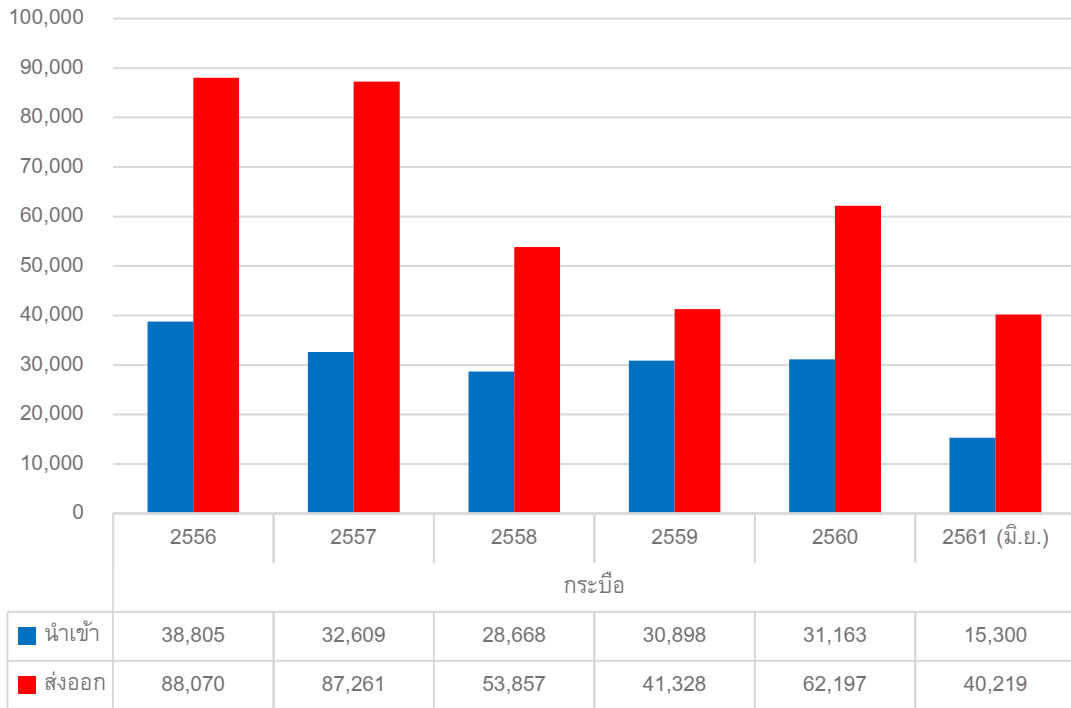

ปริมาณการนำเข้า - ส่งออก กระบือ

จำนวน(ตัว)

มูลค่าการนำเข้า - ส่งออก กระบือ

มูลค่า(บาท)