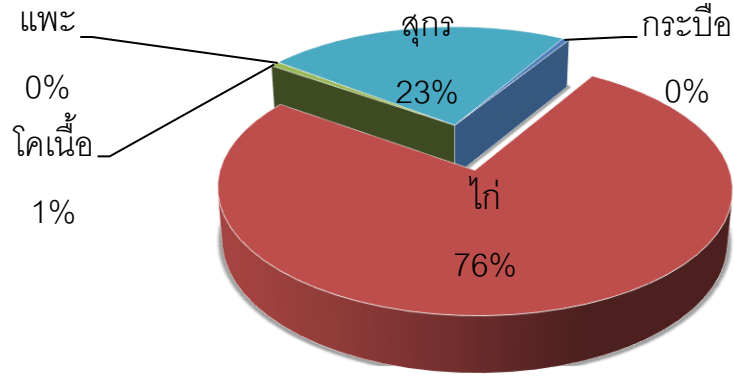

แผนที่แสดงการ นำเข้าสัตว์ประจำเดือน มิถุนายน 2564

ประเภทโค กระบือ แพะ แกะ สุกร

หน่วยงานออกใบอนุญาต	ชนิดสัตว์			Grand Total
	แกะ	โคเนื้อ	แพะ	
ด่านกักกันสัตว์ตาก	710		4,020	4,730
ด่านกักกันสัตว์ท่าอากาศยานสุวรรณภูมิ		147	19	166
Grand Total	710	147	4,039	4,896

แผนที่แสดงการส่งออกสัตว์ประจำเดือน มิถุนายน 2564

ประเภทโค กระบือ แพะ แกะ สุกร

หน่วยงาน	ชนิดสัตว์					Grand Total
	กระบือ	โค	โคเนื้อ	แพะ	สุกร	
กาญจนบุรี	-	-	-	-	-	60
จันทบุรี	-	-	1,976	165	-	1,153
เชียงราย	-	19,740	-	76	-	9,595
ตาก	-	261,256	-	-	-	14,037
กรุงเทพมหานคร	-	320	-	-	-	160
นครพนม	2,965	25,600	-	2,668	-	800
มุกดาหาร	-	-	-	1,024	240	65,924
ระนอง	-	6,190	-	-	-	6,190
ศรีสะเกษ	-	3,600	-	-	-	400
สระแก้ว	-	-	-	-	-	6,030
สุรินทร์	-	114,660	-	43	-	34,171
หนองคาย	-	-	-	-	-	60
อุดรดิตถ์	-	-	-	-	-	70
อุบลราชธานี	-	7,500	-	-	-	1,800
รวม	2,965	440,842	3,976	240	132,947	504,122