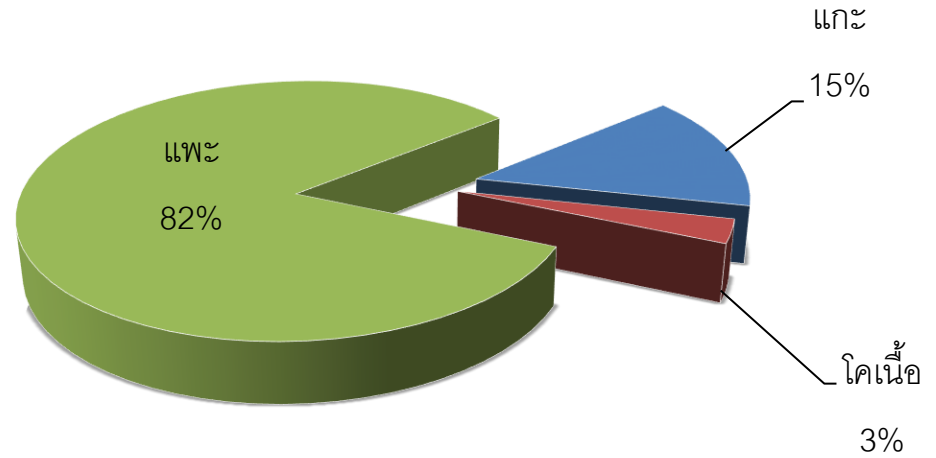

แผนที่แสดงการ นำเข้าสัตว์ประจำเดือน มิถุนายน 2564

ประเภทโค กระบือ แพะ แกะ สุกร

หน่วยงานออกใบอนุญาต	ชนิดสัตว์			Grand Total
	แกะ	โคเนื้อ	แพะ	
ด่านกักกันสัตว์ตาก	710		4,020	4,730
ด่านกักกันสัตว์ท่าอากาศยานสุวรรณภูมิ		147	19	166
Grand Total	710	147	4,039	4,896

แผนที่แสดงการส่งออกสัตว์ประจำเดือน มิถุนายน 2564

ประเภทโค กระบือ แพะ แกะ สุกร

หน่วยงาน	ชนิดสัตว์					Grand Total
	กระบือ	โค	โคเนื้อ	แพะ	สุกร	
กาญจนบุรี	-	-	-	-	-	60
จันทบุรี	-	-	1,976	165	-	1,153
เชียงราย	-	19,740	-	76	-	9,595
ตาก	-	261,256	-	-	-	14,037
กรุงเทพมหานคร	-	320	-	-	-	160
นครพนม	2,965	25,600	-	2,668	-	800
มุกดาหาร	-	-	-	1,024	240	65,924
ระนอง	-	6,190	-	-	-	6,190
ศรีสะเกษ	-	3,600	-	-	-	400
สระแก้ว	-	-	-	-	-	6,030
สุรินทร์	-	114,660	-	43	-	34,171
หนองคาย	-	-	-	-	-	60
อุดรดิตถ์	-	-	-	-	-	70
อุบลราชธานี	-	7,500	-	-	-	1,800
รวม	2,965	440,842	3,976	240	132,947	504,122