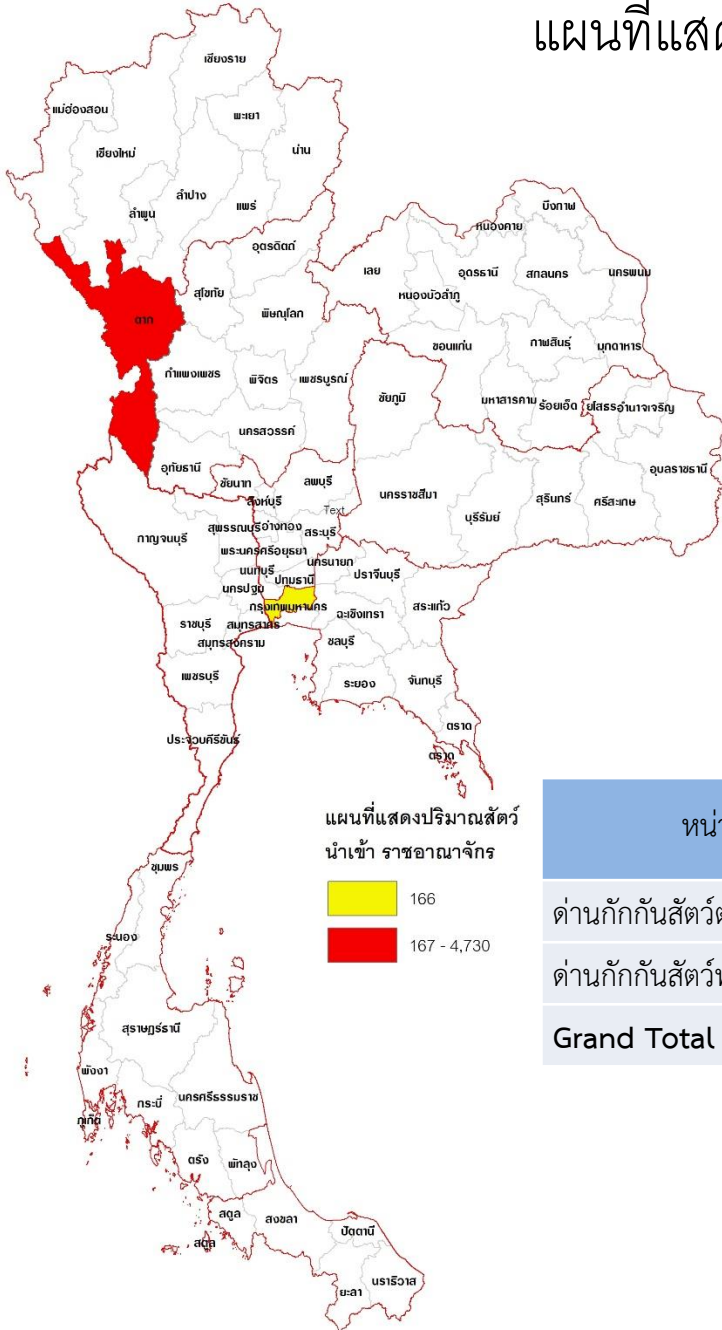

แผนที่แสดงการ นำเข้าสัตว์ประจำเดือน มิถุนายน 2564

ประเภทโค กระบือ แพะ แกะ สุกร

หน่วยงานออกใบอนุญาต	ชนิดสัตว์			Grand Total
	แกะ	โคเนื้อ	แพะ	
ด่านกักกันสัตว์ตาก	710		4,020	4,730
ด่านกักกันสัตว์ท่าอากาศยานสุวรรณภูมิ		147	19	166
Grand Total	710	147	4,039	4,896

แผนที่แสดงการส่งออกสัตว์ประจำเดือน มิถุนายน 2564

ประเภทโค กระบือ แพะ แกะ สุกร

หน่วยงาน	ชนิดสัตว์					Grand Total
	กระบือ	โค	โคเนื้อ	แพะ	สุกร	
กาญจนบุรี	-	-	-	-	-	60
จันทบุรี	-	-	1,976	165	-	1,153
เชียงราย	-	19,740	-	76	-	9,595
ตาก	-	261,256	-	-	-	14,037
กรุงเทพมหานคร	-	320	-	-	-	160
นครพนม	2,965	25,600	-	2,668	-	800
มุกดาหาร	-	-	-	1,024	240	65,924
ระนอง	-	6,190	-	-	-	6,190
ศรีสะเกษ	-	3,600	-	-	-	400
สระแก้ว	-	-	-	-	-	6,030
สุรินทร์	-	114,660	-	43	-	34,171
หนองคาย	-	-	-	-	-	60
อุดรดิตถ์	-	-	-	-	-	70
อุบลราชธานี	-	7,500	-	-	-	1,800
รวม	2,965	440,842	3,976	240	132,947	504,122

หมายเหตุ สัตว์นำเข้า ชนิด โค (โคเนื้อ, โคพื้นเมือง) สุกร (สุกร, ลูกสุกร)