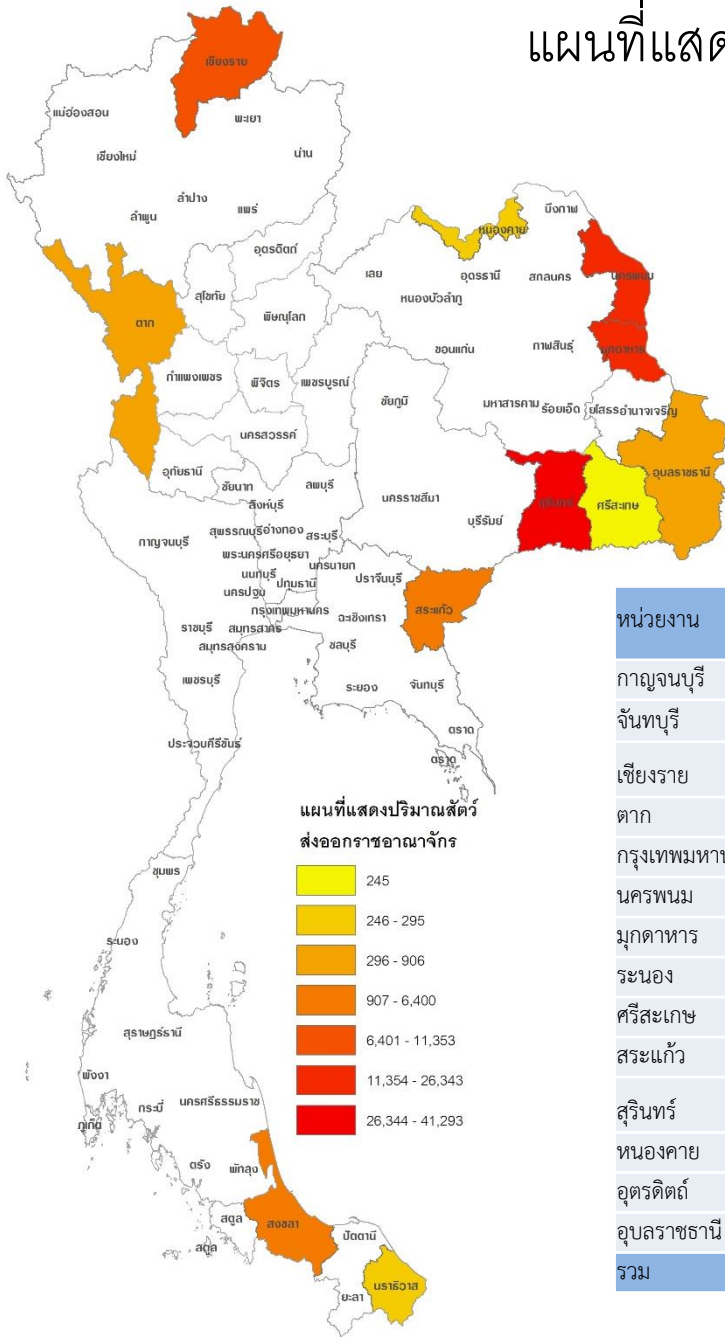

แผนที่แสดงการ นำเข้าสัตว์ประจำเดือน มิถุนายน 2564

ประเภทโค กระบือ แพะ แกะ สุกร

หน่วยงานออกใบอนุญาต	ชนิดสัตว์			Grand Total
	แกะ	โคเนื้อ	แพะ	
ด่านกักกันสัตว์ตาก	710		4,020	4,730
ด่านกักกันสัตว์ท่าอากาศยานสุวรรณภูมิ		147	19	166
Grand Total	710	147	4,039	4,896

แผนที่แสดงการส่งออกสัตว์ประจำเดือน มิถุนายน 2564

ประเภทโค กระบือ แพะ แกะ สุกร

หน่วยงาน	ชนิดสัตว์					Grand Total
	กระบือ	โค	โคเนื้อ	แพะ	สุกร	
กาญจนบุรี	-	-	-	-	-	60
จันทบุรี	-	-	1,976	165	-	1,153
เชียงราย	-	19,740	-	76	-	9,595
ตาก	-	261,256	-	-	-	14,037
กรุงเทพมหานคร	-	320	-	-	-	160
นครพนม	2,965	25,600	-	2,668	-	800
มุกดาหาร	-	-	-	1,024	240	65,924
ระนอง	-	6,190	-	-	-	6,190
ศรีสะเกษ	-	3,600	-	-	-	400
สระแก้ว	-	-	-	-	-	6,030
สุรินทร์	-	114,660	-	43	-	34,171
หนองคาย	-	-	-	-	-	60
อุดรดิตถ์	-	-	-	-	-	70
อุบลราชธานี	-	7,500	-	-	-	1,800
รวม	2,965	440,842	3,976	240	132,947	504,122

หมายเหตุ สัตว์นำเข้า ชนิด โค (โคเนื้อ, โคพื้นเมือง) สุกร (สุกร, ลูกสุกร)