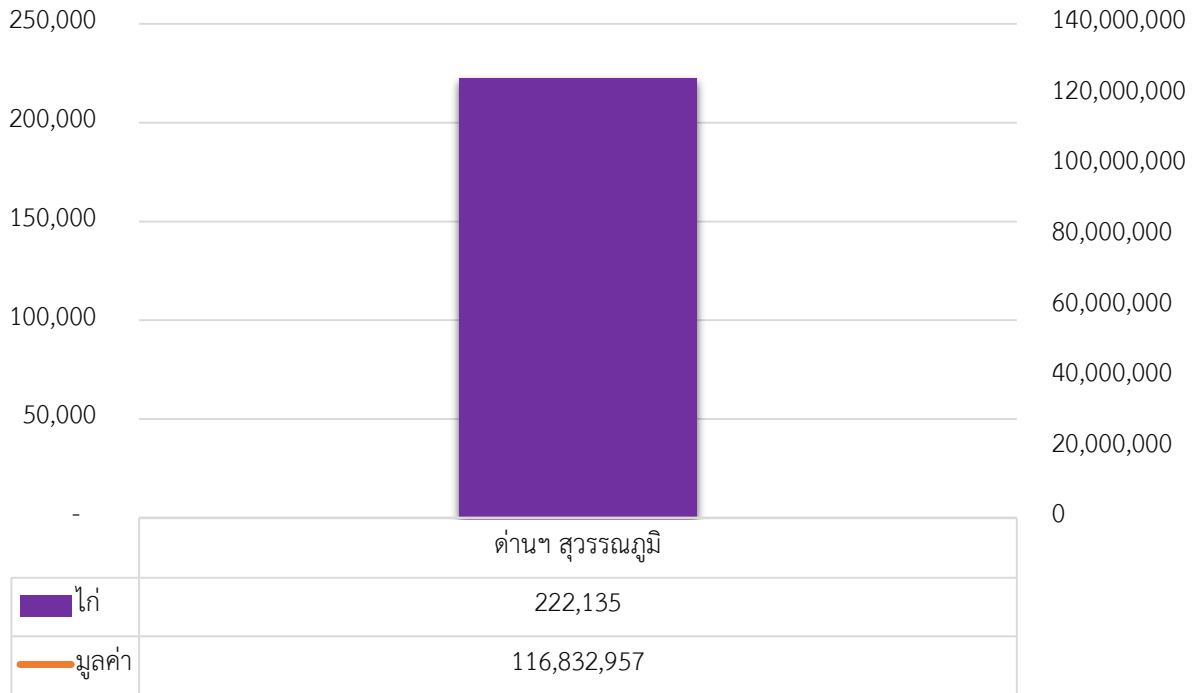

ปริมาณไม้ นำเข้า ประจำเดือนตุลาคม 2561

ปริมาณไม้ ส่งออก ประจำเดือนตุลาคม 2561

**ปริมาณสัตว์นำเข้า ต่านักกักกันสัตว์
ชนิดสัตว์ไก่ (ตัว)**

ประจำปี 2561 (เดือนตุลาคม)

ไก่
 222,135

Malaysia