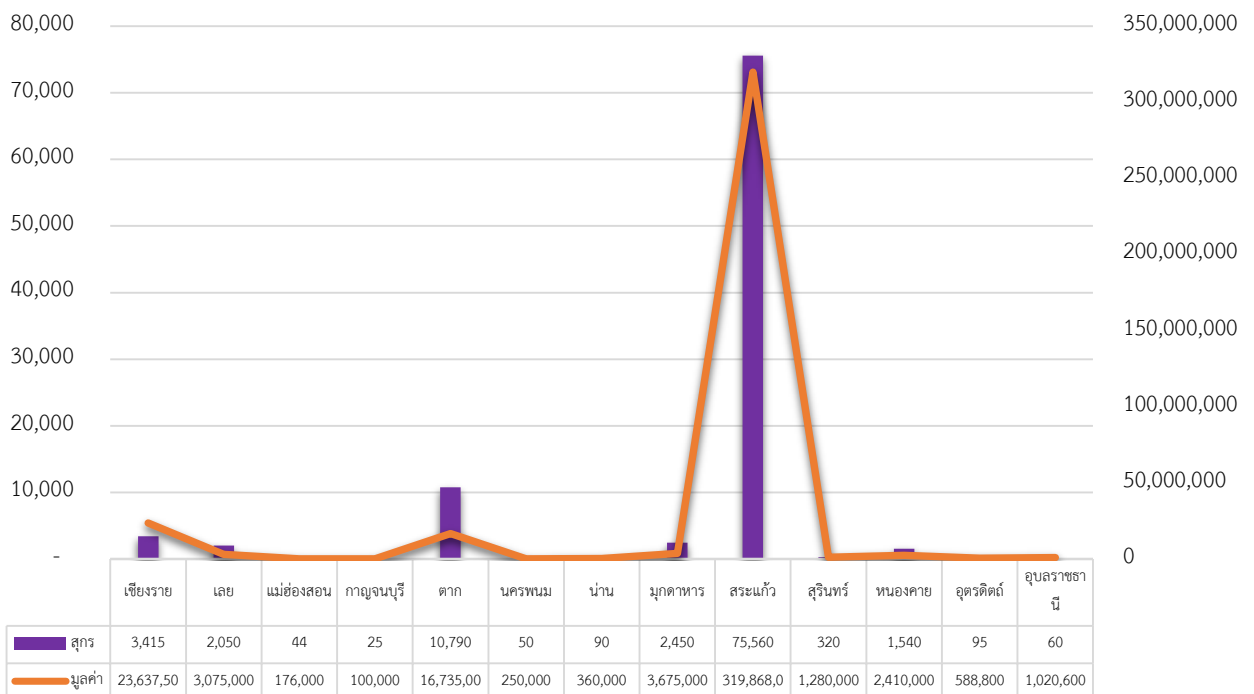

ปริมาณไม้ นำเข้า ประจำเดือนตุลาคม 2561

ปริมาณไม้ ส่งออก ประจำเดือนตุลาคม 2561

**ปริมาณสัตว์นำเข้า ต่านักกักกันสัตว์
ชนิดสัตว์ไก่ (ตัว)**

ประจำปี 2561 (เดือนตุลาคม)

ไก่
 222,135

Malaysia