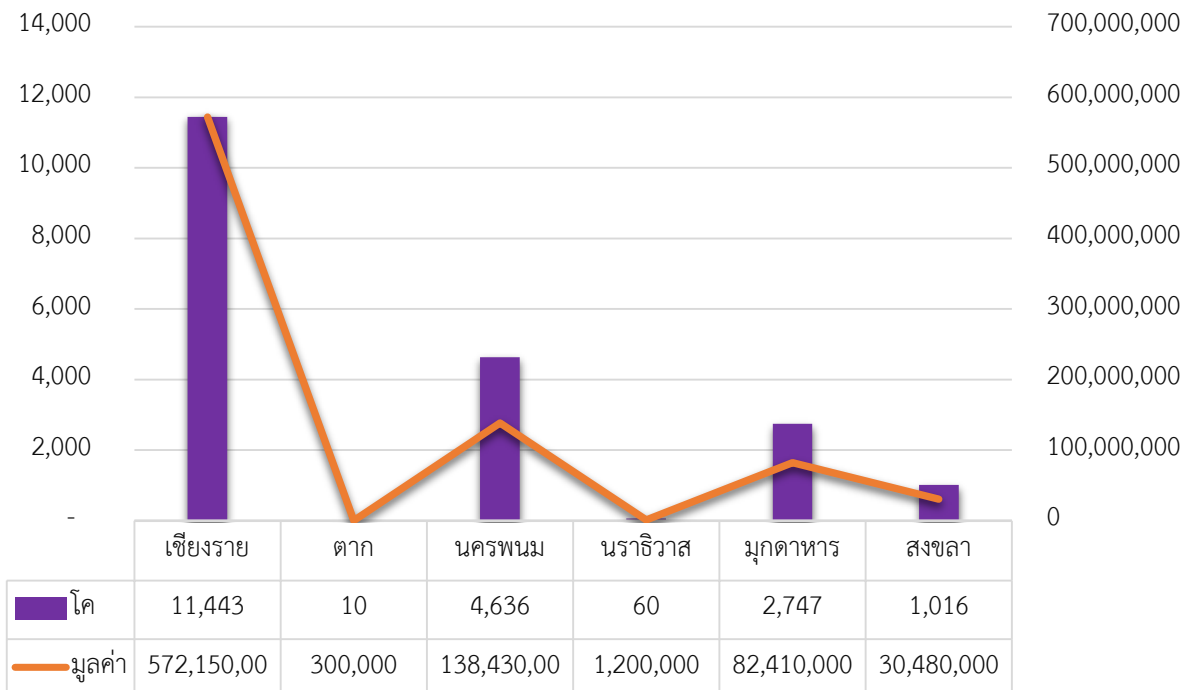

ปริมาณโค นำเข้า ประจำเดือนตุลาคม 2561

ปริมาณโค ส่งออก ประจำเดือนตุลาคม 2561

**ปริมาณสัตว์ หน้เข้า ด้าหนักกั๊กันสัตว์
ชนิดสัตว์โค (ตัว)**

ประจำปี 2561 (เดือนตุลาคม)

โค

532
533 - 3,462
3,463 - 9,285