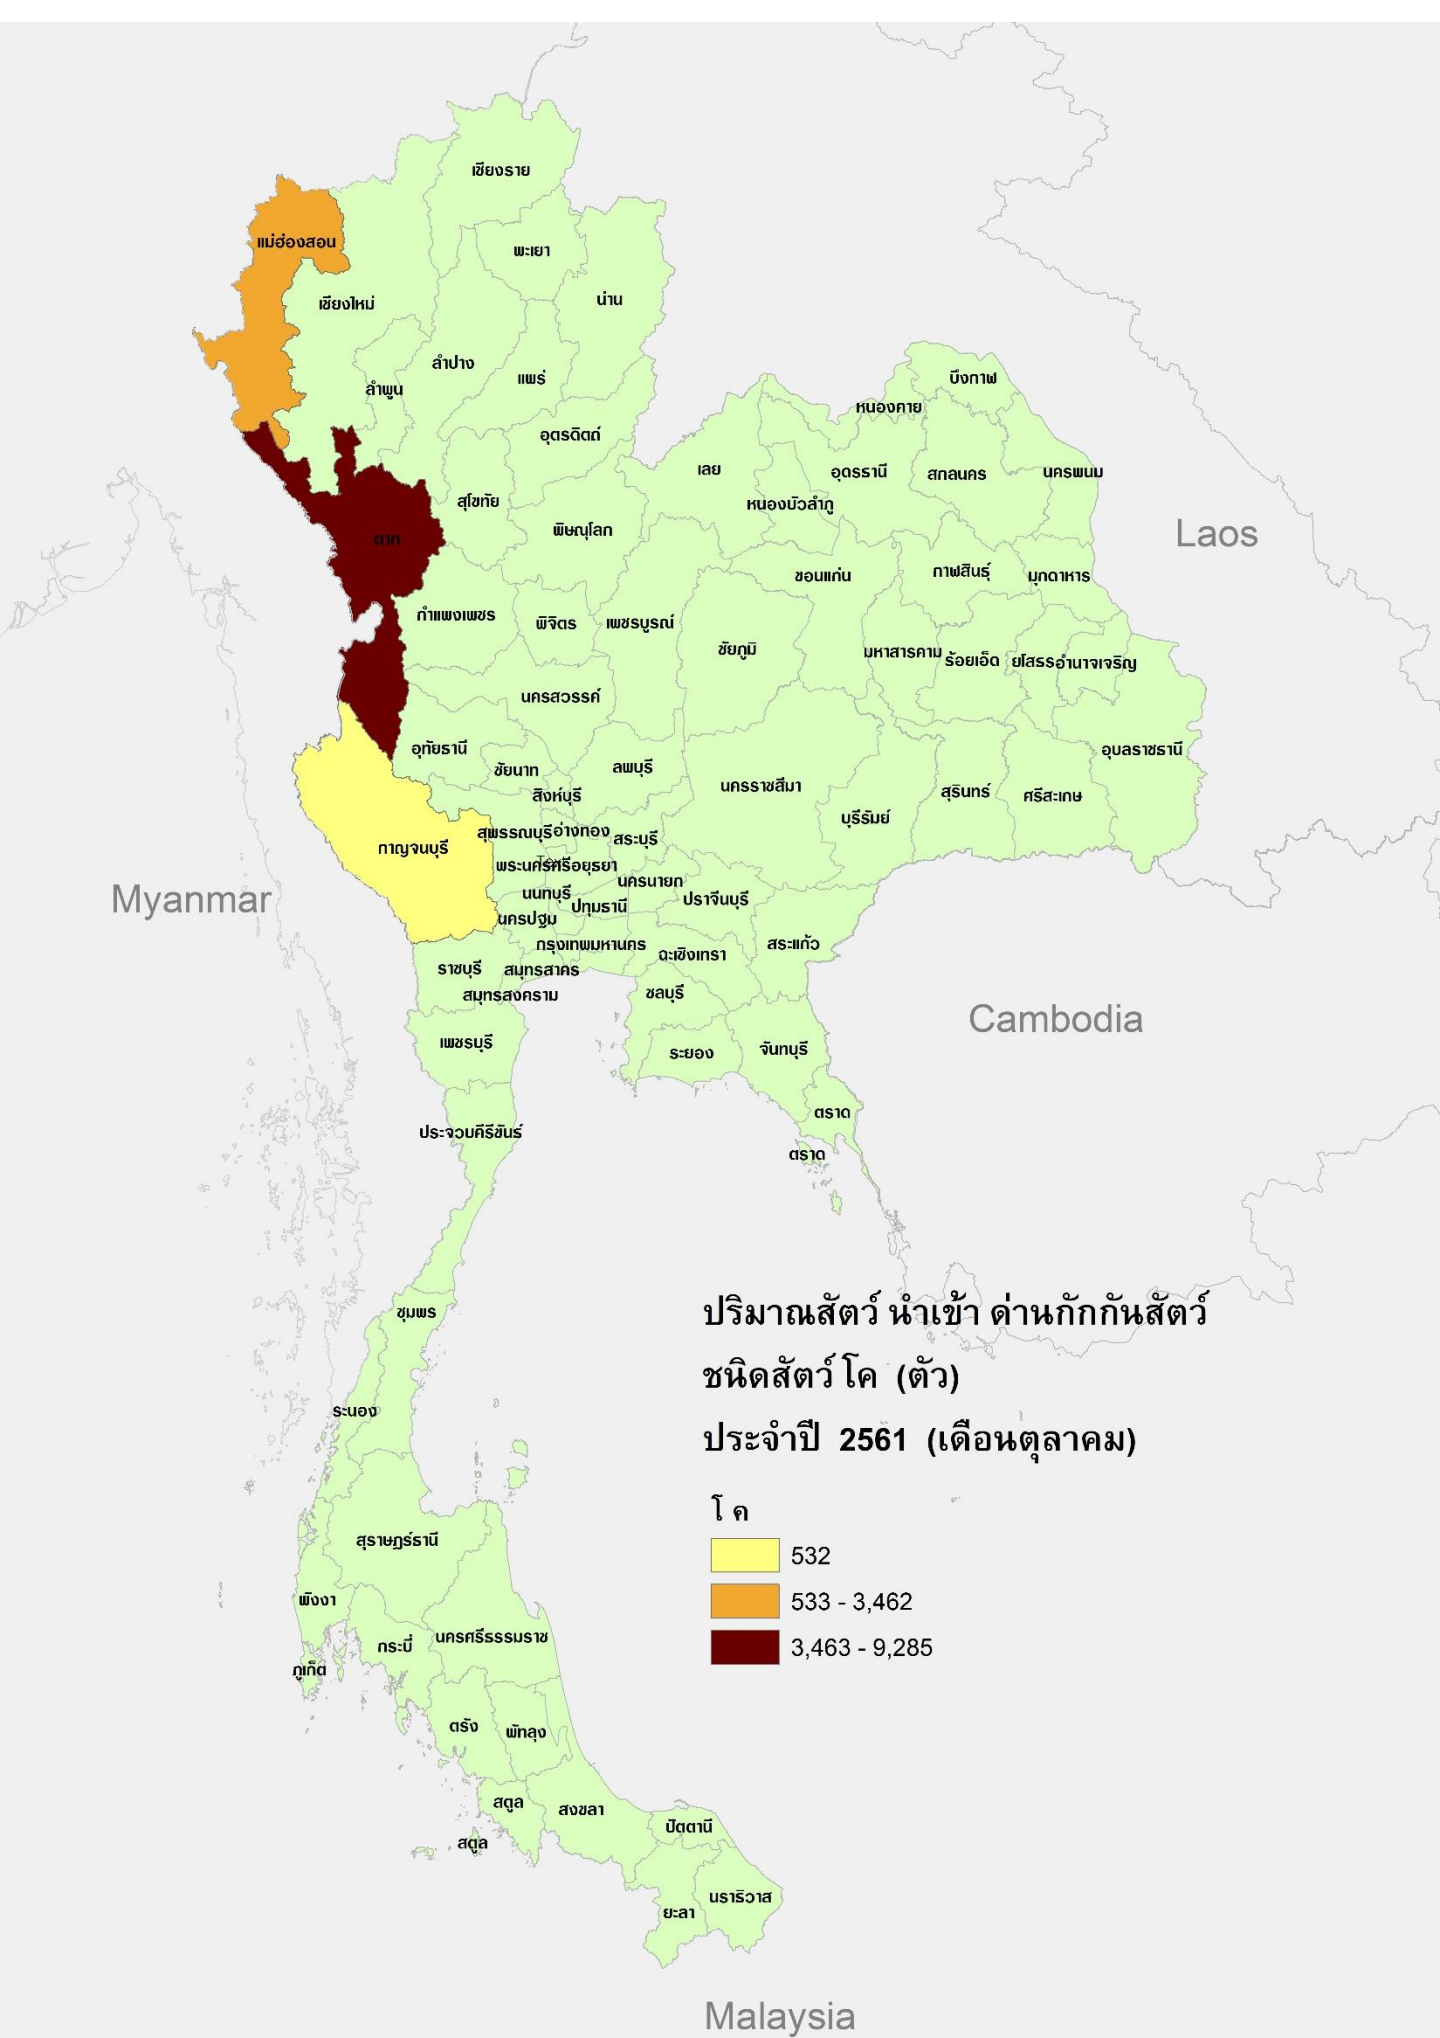

ปริมาณโค นำเข้า ประจำเดือนตุลาคม 2561

ปริมาณโค ส่งออก ประจำเดือนตุลาคม 2561

**ปริมาณสัตว์ หน้เข้า ด้าหนักกั๊กันสัตว์
ชนิดสัตว์โค (ตัว)**

ประจำปี 2561 (เดือนตุลาคม)

โค

532
533 - 3,462
3,463 - 9,285