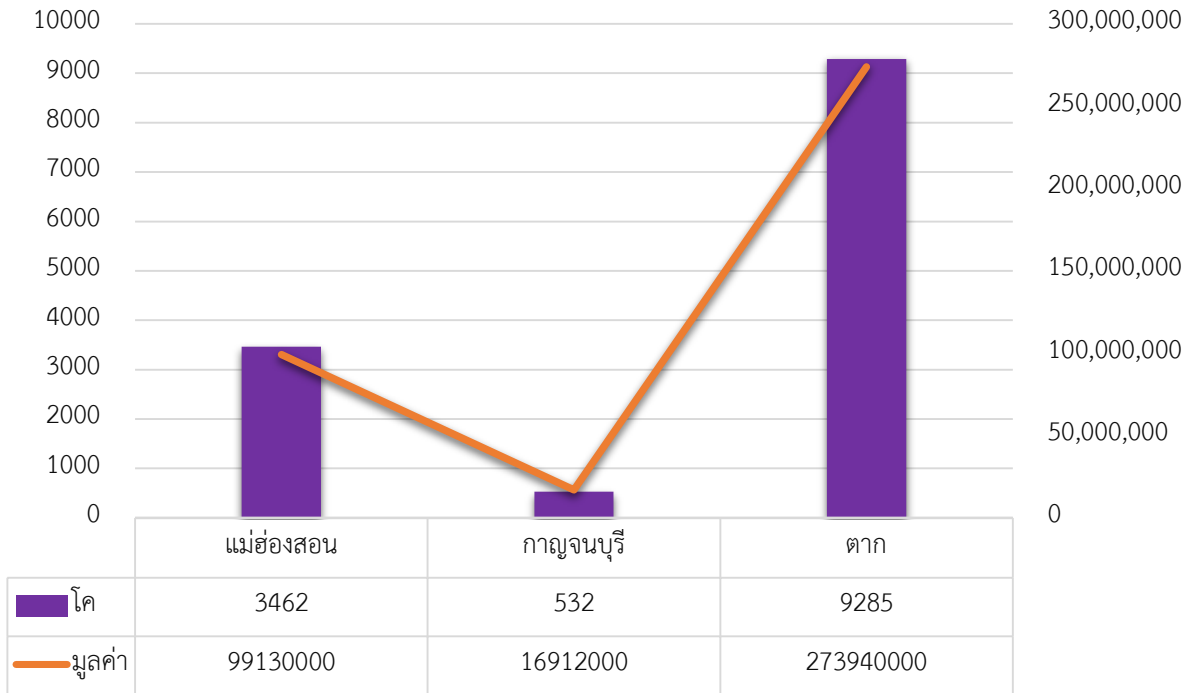

ปริมาณโค นำเข้า ประจำเดือนตุลาคม 2561

ปริมาณโค ส่งออก ประจำเดือนตุลาคม 2561

**ปริมาณสัตว์ หน้เข้า ด้าหนักกั๊กันสัตว์
ชนิดสัตว์โค (ตัว)**

ประจำปี 2561 (เดือนตุลาคม)

โค

532
533 - 3,462
3,463 - 9,285