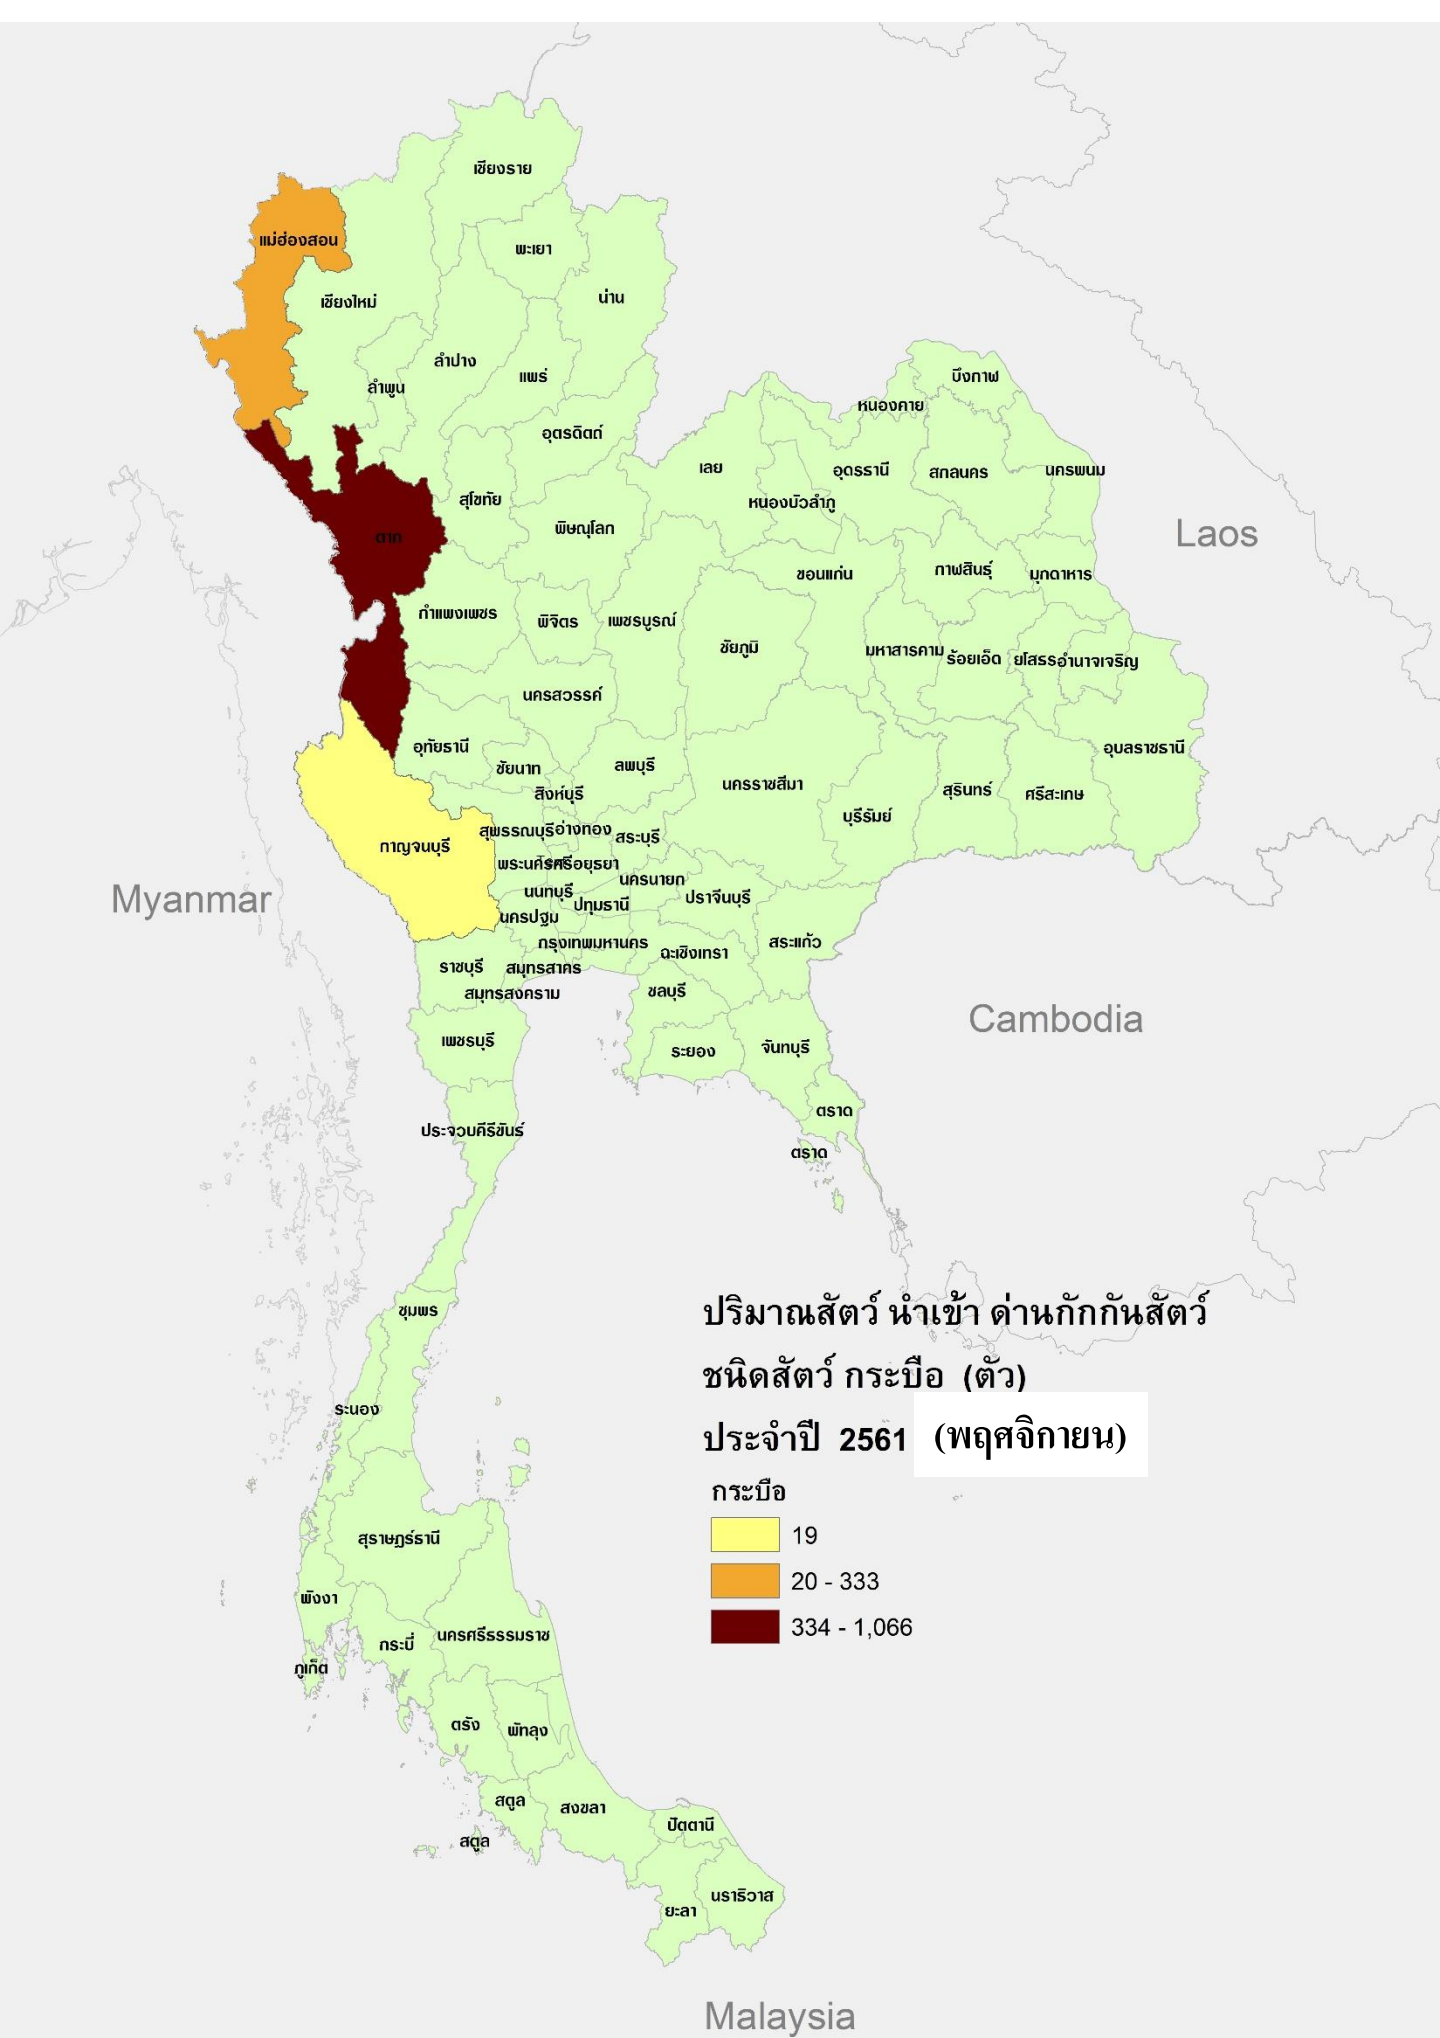

ปริมาณกระป๋อง นำเข้า ประจำเดือนพฤศจิกายน 2561

ปริมาณกระป๋อง ส่งออก ประจำเดือนพฤศจิกายน 2561

ปริมาณสัตว์ ส่งออก ต่านักกักกันสัตว์
ชนิดสัตว์ กระบือ (ตัว)

ประจำปี 2561 (พฤศจิกายน)

กระบือ

Malaysia

**ปริมาณสัตว์นำเข้า ต่านกั๊กกันสัตว์
ชนิดสัตว์ กระบือ (ตัว)**

ประจำปี 2561 (พฤศจิกายน)

กระบือ

19
20 - 333
334 - 1,066