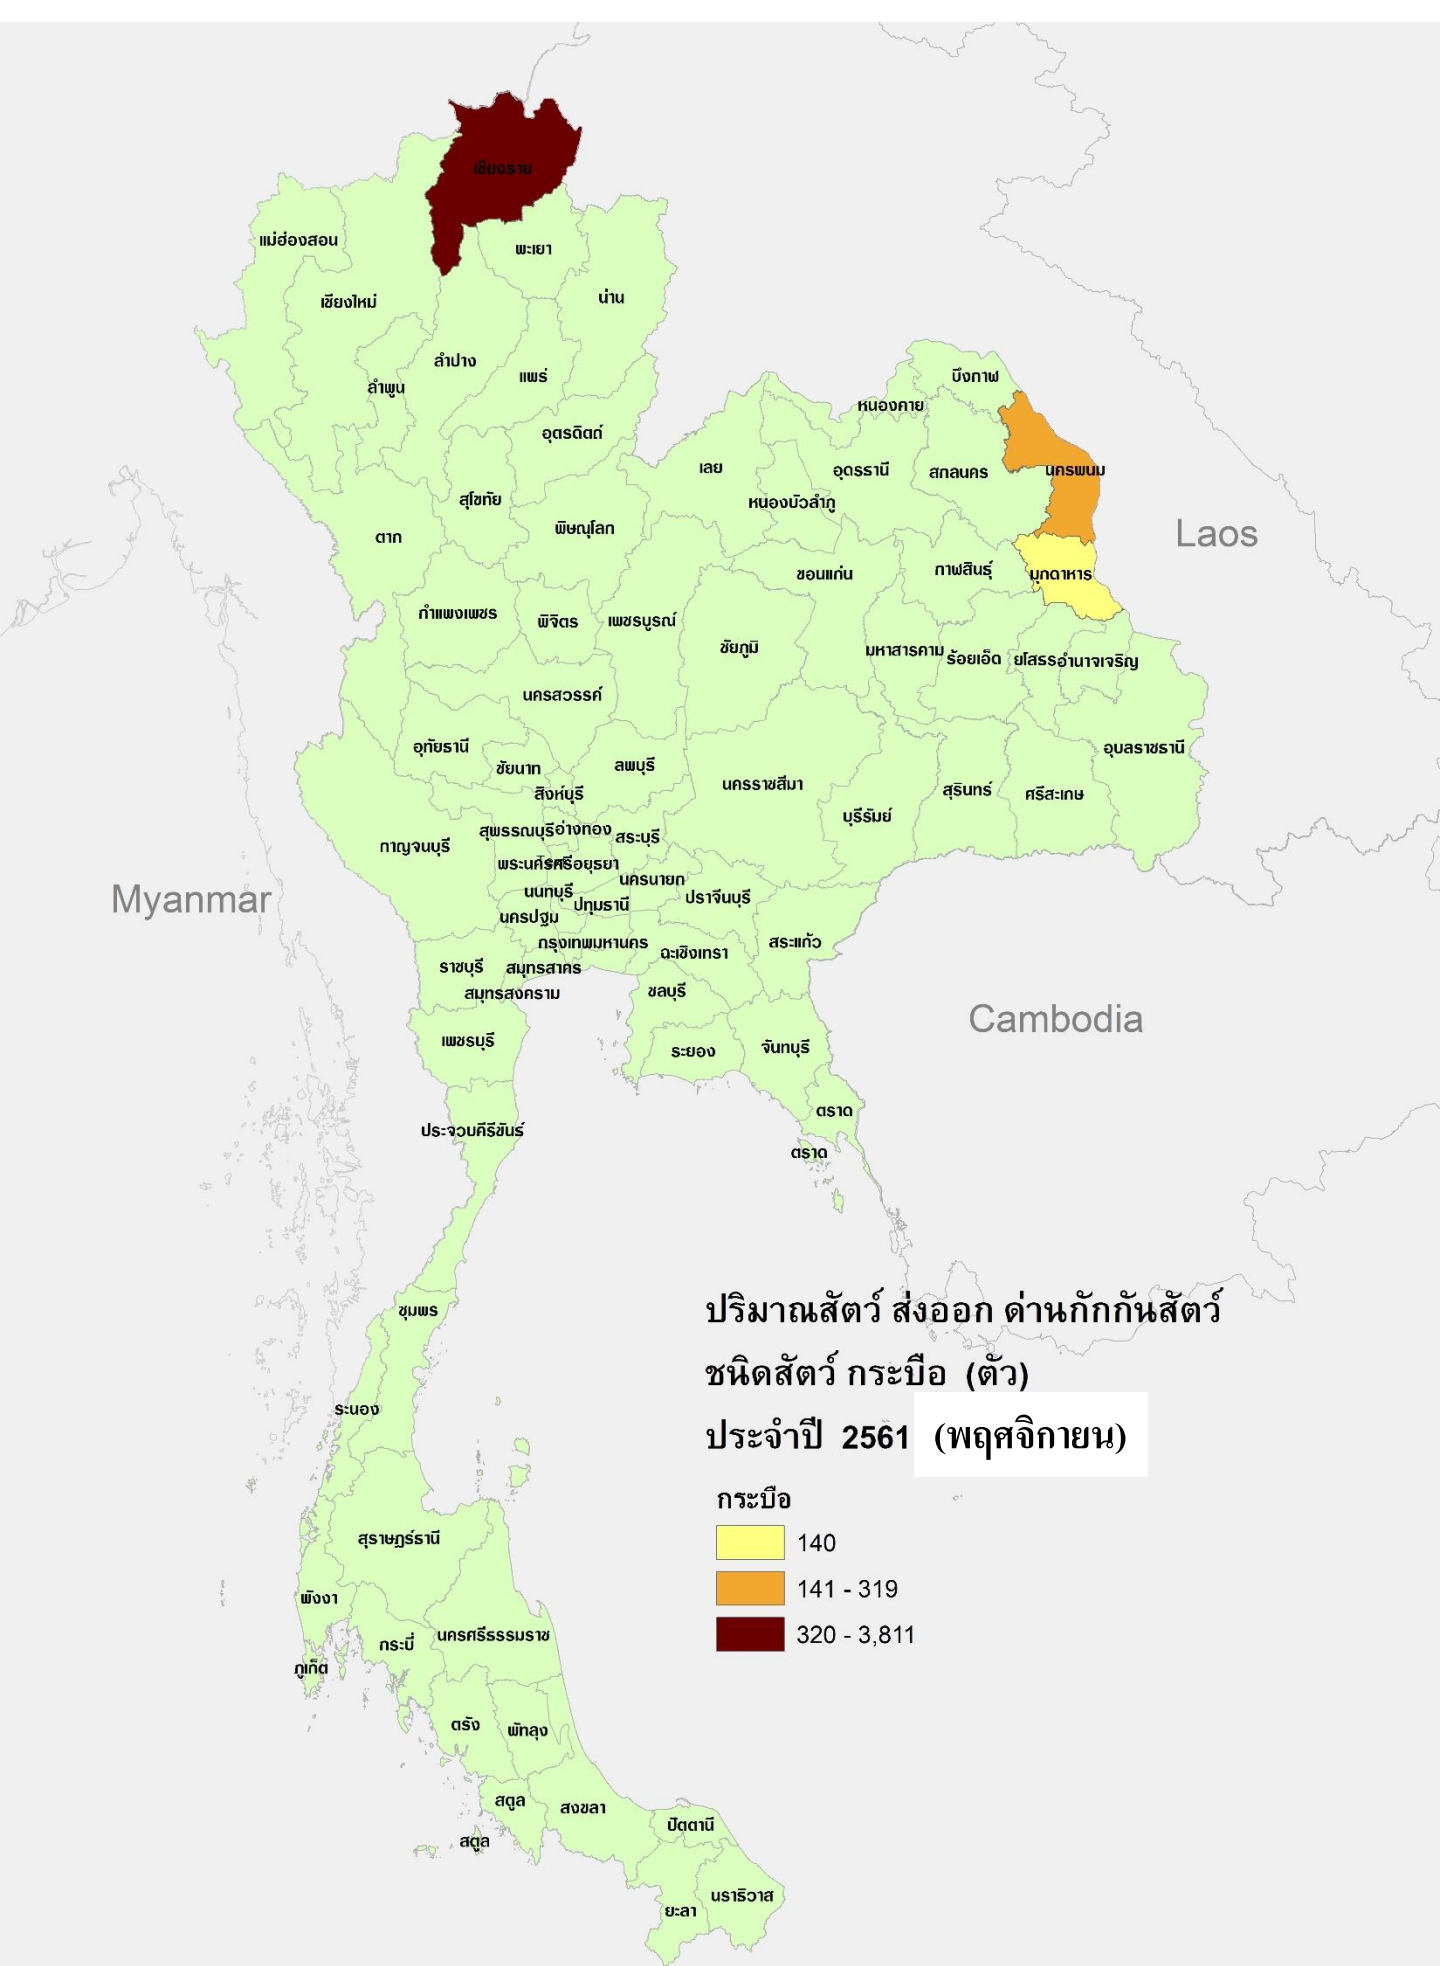

ปริมาณกระป๋อง นำเข้า ประจำเดือนพฤศจิกายน 2561

ปริมาณกระป๋อง ส่งออก ประจำเดือนพฤศจิกายน 2561

ปริมาณสัตว์ ส่งออก ต่านักกักกันสัตว์
ชนิดสัตว์ กระบือ (ตัว)

ประจำปี 2561 (พฤศจิกายน)

กระบือ

Malaysia

**ปริมาณสัตว์นำเข้า ต่านกั๊กกันสัตว์
ชนิดสัตว์ กระบือ (ตัว)**

ประจำปี 2561 (พฤศจิกายน)

กระบือ

19
20 - 333
334 - 1,066