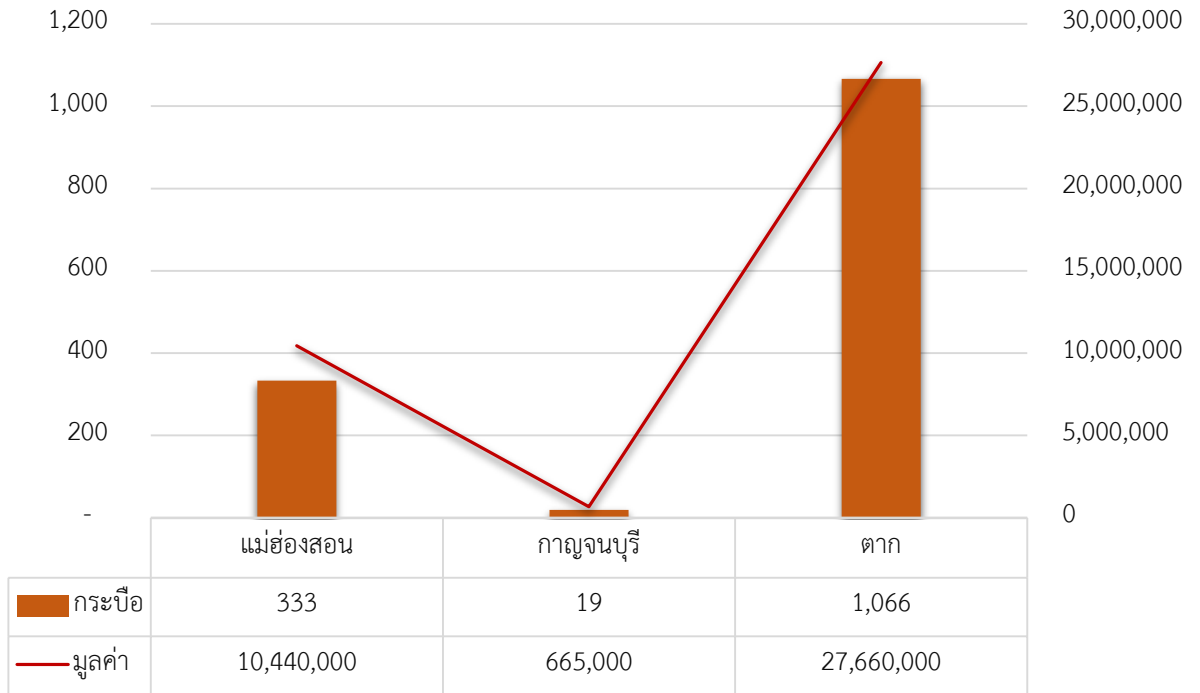

ปริมาณกระป๋อง นำเข้า ประจำเดือนพฤศจิกายน 2561

ปริมาณกระป๋อง ส่งออก ประจำเดือนพฤศจิกายน 2561

ปริมาณสัตว์ ส่งออก ต่านักกักกันสัตว์
ชนิดสัตว์ กระบือ (ตัว)

ประจำปี 2561 (พฤศจิกายน)

กระบือ

Malaysia

**ปริมาณสัตว์นำเข้า ต่านกั๊กกันสัตว์
ชนิดสัตว์ กระบือ (ตัว)**

ประจำปี 2561 (พฤศจิกายน)

กระบือ

19
20 - 333
334 - 1,066