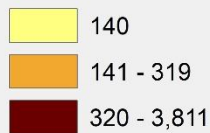

ปริมาณกระป๋อง นำเข้า ประจำเดือนพฤศจิกายน 2561

ปริมาณกระป๋อง ส่งออก ประจำเดือนพฤศจิกายน 2561

ปริมาณสัตว์ ส่งออก ต่านักกักกันสัตว์
ชนิดสัตว์ กระบือ (ตัว)

ประจำปี 2561 (พฤศจิกายน)

กระบือ

Malaysia

**ปริมาณสัตว์นำเข้า ต่านกั๊กกันสัตว์
ชนิดสัตว์ กระบือ (ตัว)**