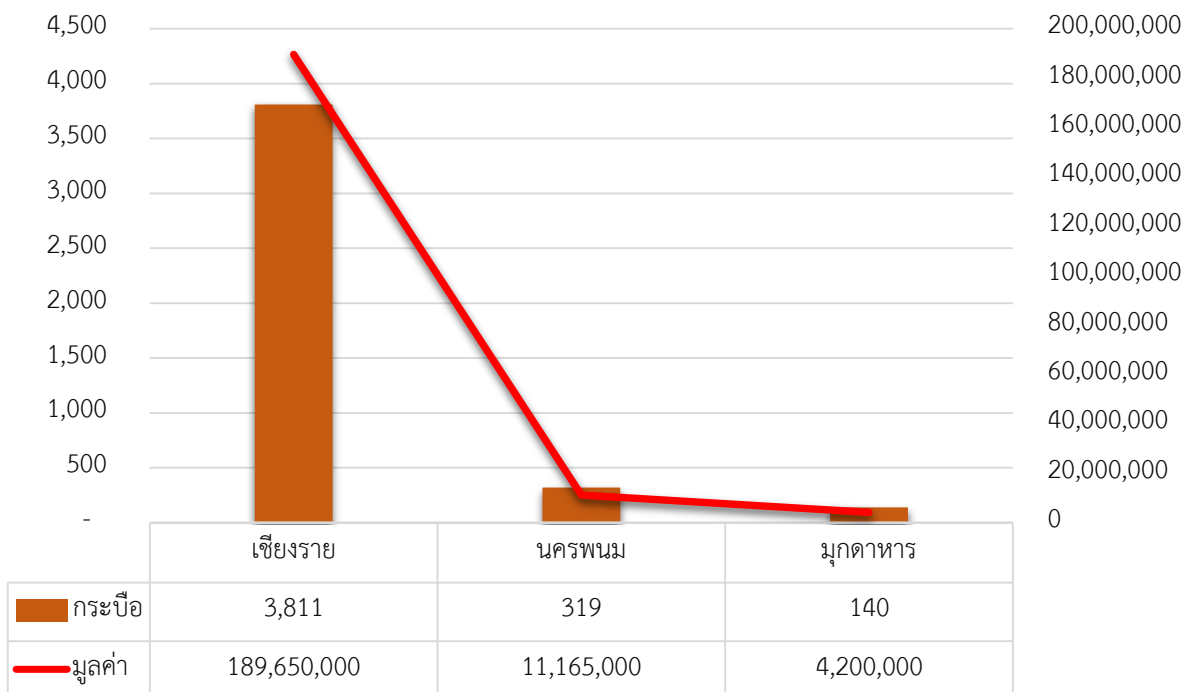

ปริมาณกระป๋อง นำเข้า ประจำเดือนพฤศจิกายน 2561

ปริมาณกระป๋อง ส่งออก ประจำเดือนพฤศจิกายน 2561

ปริมาณสัตว์ ส่งออก ต่านักกักกันสัตว์
ชนิดสัตว์ กระบือ (ตัว)

ประจำปี 2561 (พฤศจิกายน)

กระบือ

Malaysia

**ปริมาณสัตว์นำเข้า ต่านกั๊กกันสัตว์
ชนิดสัตว์ กระบือ (ตัว)**

ประจำปี 2561 (พฤศจิกายน)

กระบือ

19
20 - 333
334 - 1,066