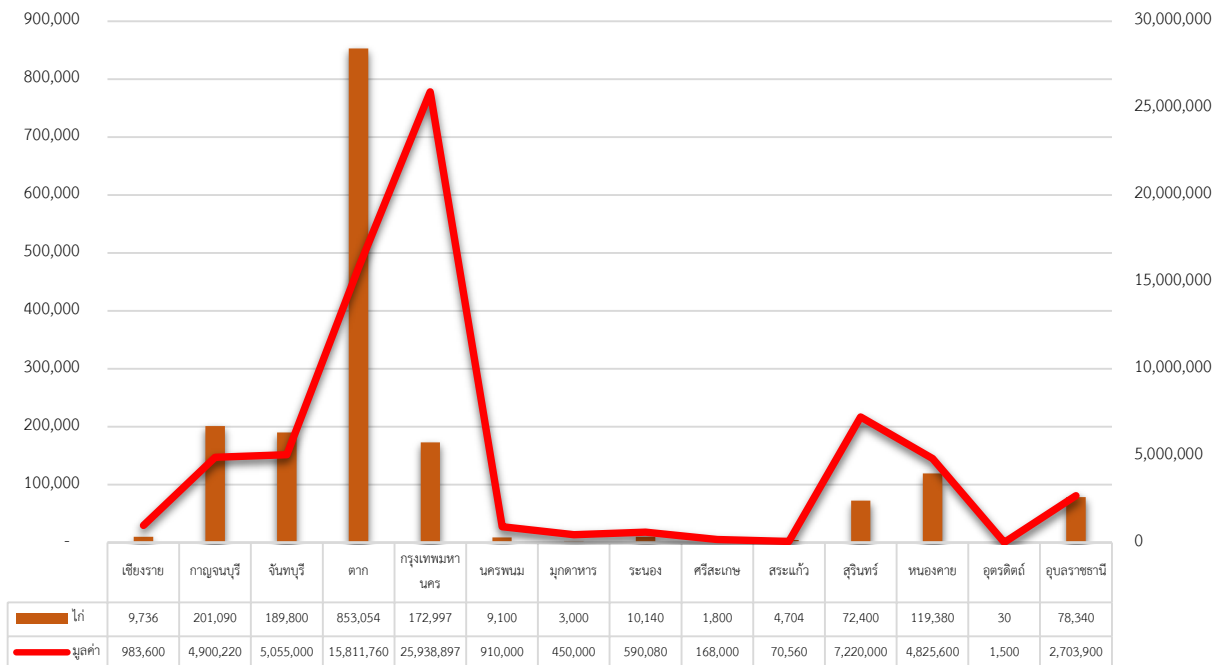

ปริมาณไม้ นำเข้า ประจำเดือนพฤศจิกายน 2561

ปริมาณไม้ ส่งออก ประจำเดือนพฤศจิกายน 2561

ปริมาณสัตว์นำเข้า ต่านกั๊กกันสัตว์
ชนิดสัตว์ไก่ (ตัว)

ประจำปี 2561 (พฤศจิกายน)

ไก่
 20,072

Malaysia

ปริมาณสัตว์ส่งออก ต่านกักกันสัตว์
ชนิดสัตว์ไก่ (ตัว)

ประจำปี 2561 (พฤศจิกายน)

ไก่

30 - 4,704
4,705 - 10,140
10,141 - 119,380
119,381 - 201,090
201,091 - 853,054

Malaysia