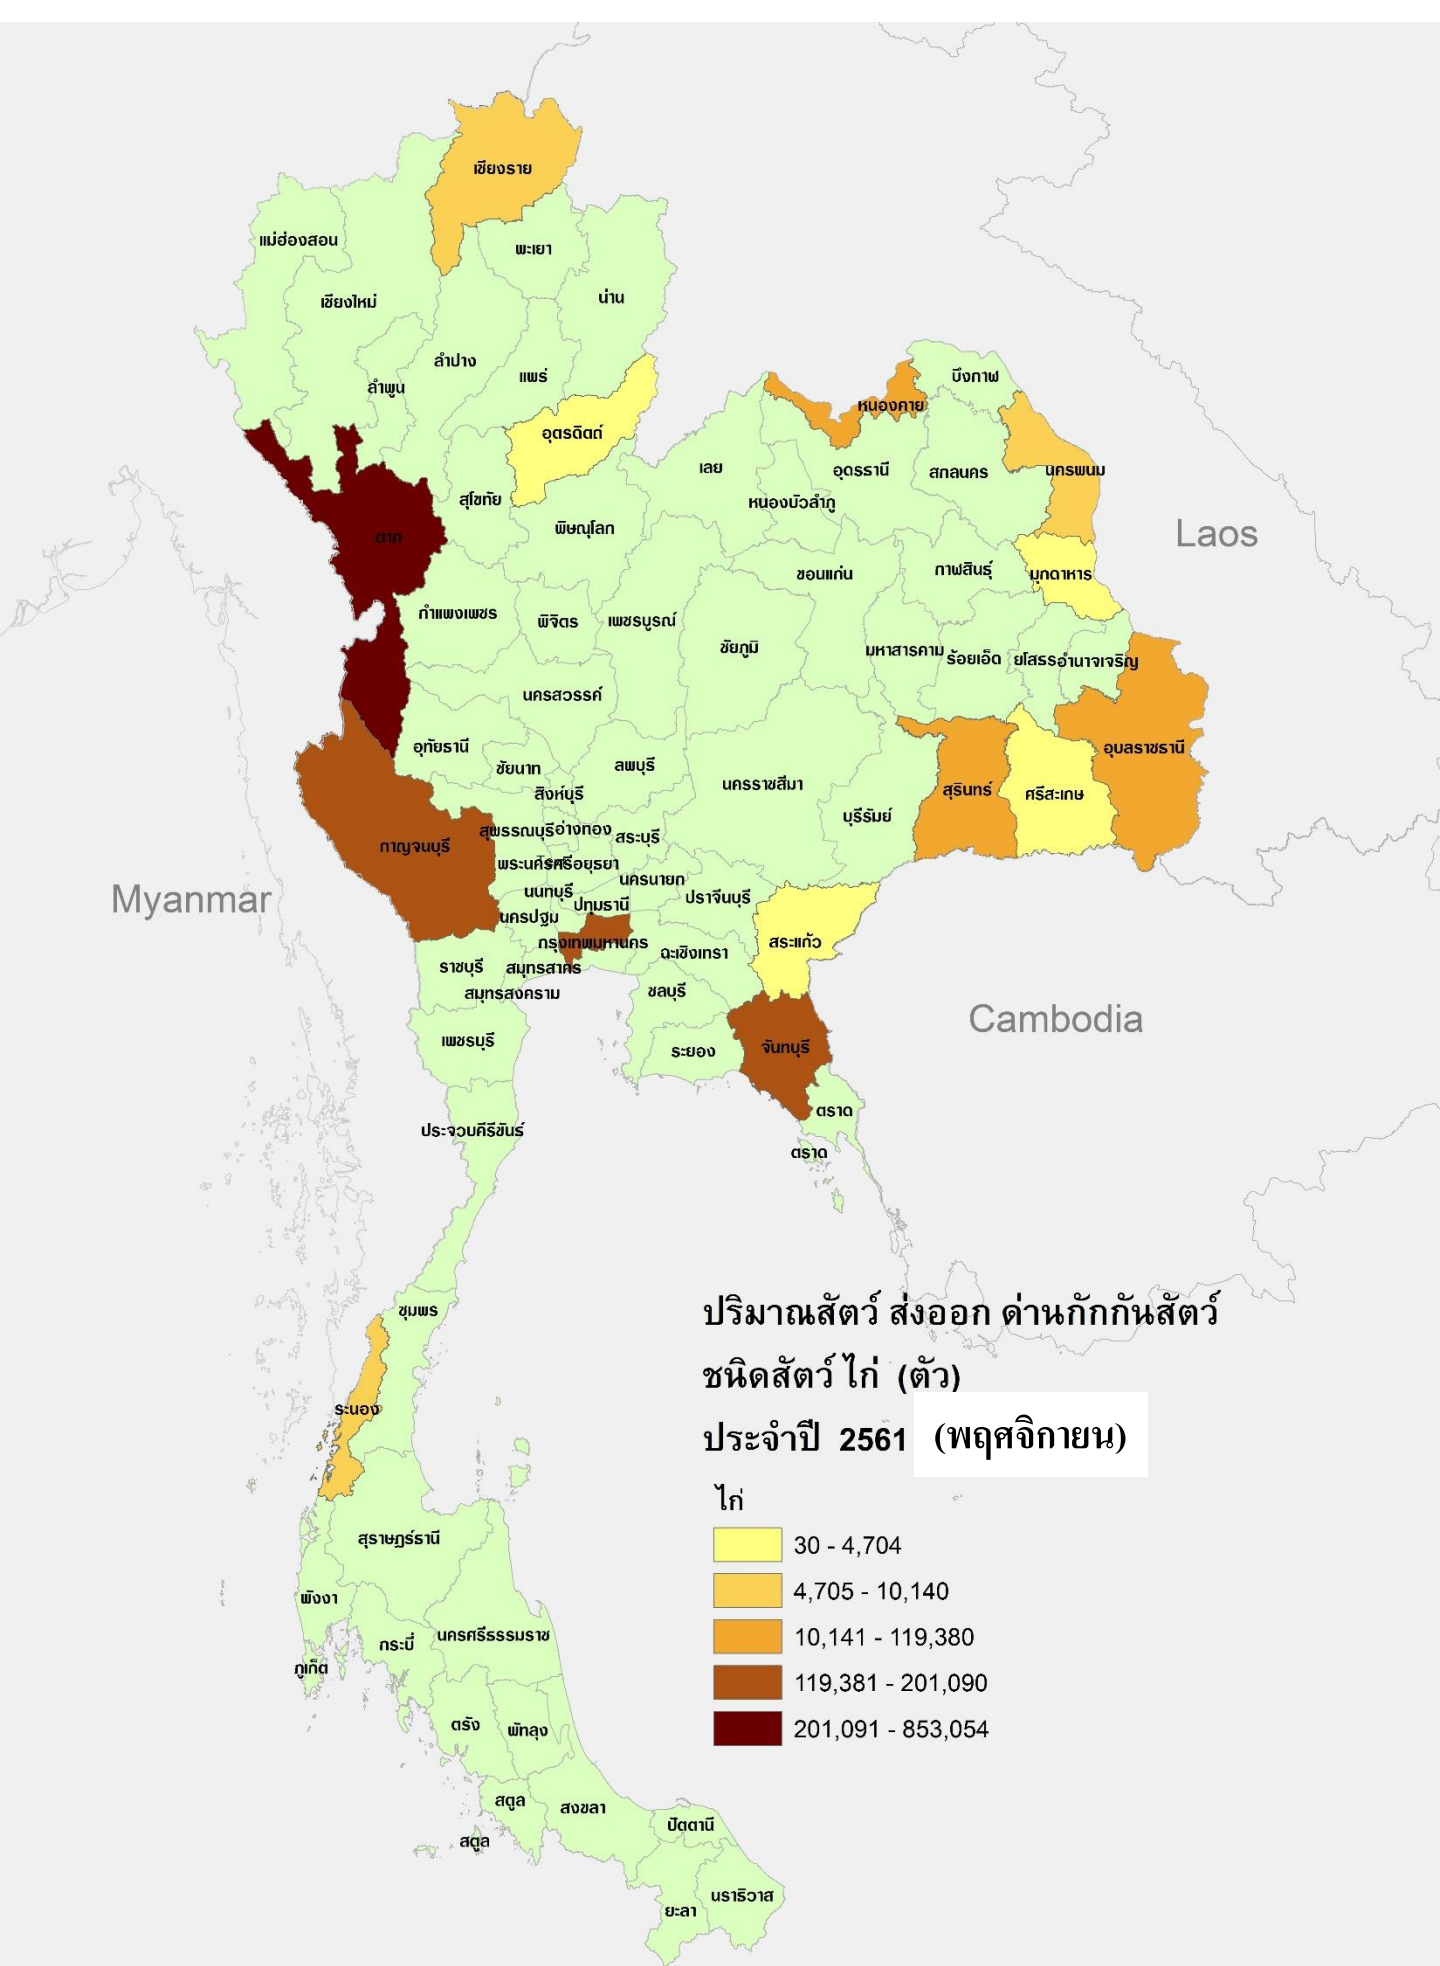

ปริมาณไม้ นำเข้า ประจำเดือนพฤศจิกายน 2561

ปริมาณไม้ ส่งออก ประจำเดือนพฤศจิกายน 2561

ปริมาณสัตว์นำเข้า ต่านกั๊กกันสัตว์
ชนิดสัตว์ไก่ (ตัว)

ประจำปี 2561 (พฤศจิกายน)

ไก่
 20,072

Malaysia

ปริมาณสัตว์ส่งออก ต่านกักกันสัตว์
ชนิดสัตว์ไก่ (ตัว)

ประจำปี 2561 (พฤศจิกายน)

ไก่

30 - 4,704
4,705 - 10,140
10,141 - 119,380
119,381 - 201,090
201,091 - 853,054

Malaysia