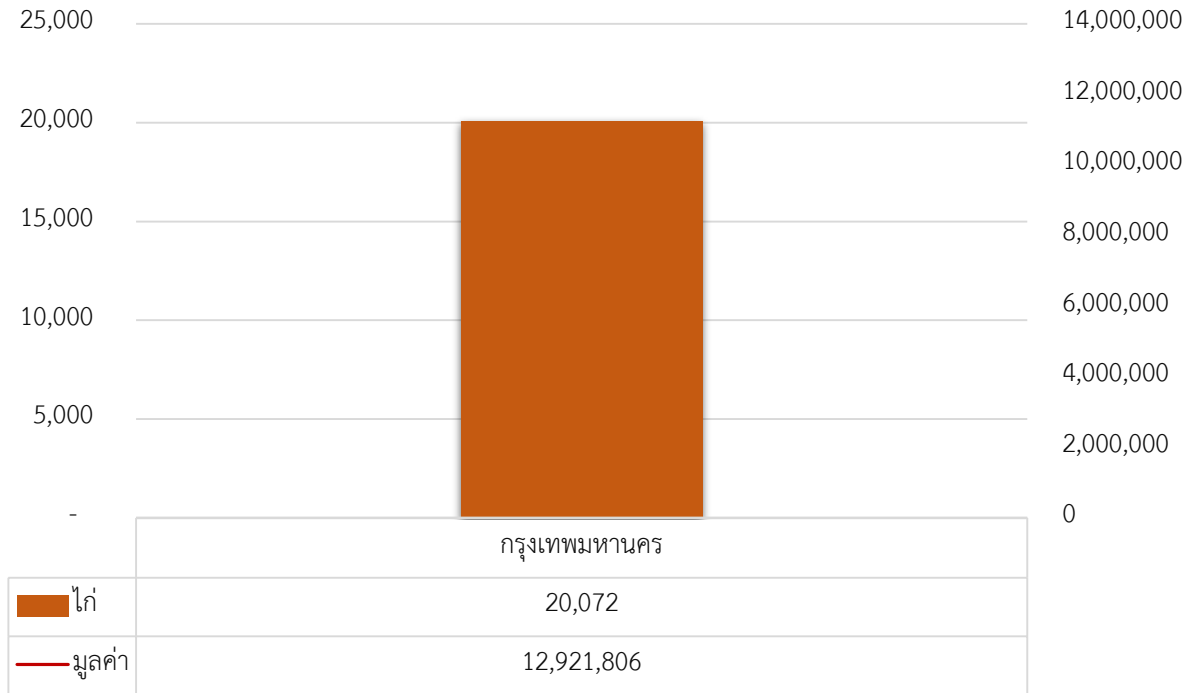

ปริมาณไม้ นำเข้า ประจำเดือนพฤศจิกายน 2561

ปริมาณไม้ ส่งออก ประจำเดือนพฤศจิกายน 2561

ปริมาณสัตว์นำเข้า ต่านกั๊กกันสัตว์
ชนิดสัตว์ไก่ (ตัว)

ประจำปี 2561 (พฤศจิกายน)

ไก่
 20,072

Malaysia

ปริมาณสัตว์ส่งออก ต่านกักกันสัตว์
ชนิดสัตว์ไก่ (ตัว)

ประจำปี 2561 (พฤศจิกายน)

ไก่

30 - 4,704
4,705 - 10,140
10,141 - 119,380
119,381 - 201,090
201,091 - 853,054

Malaysia