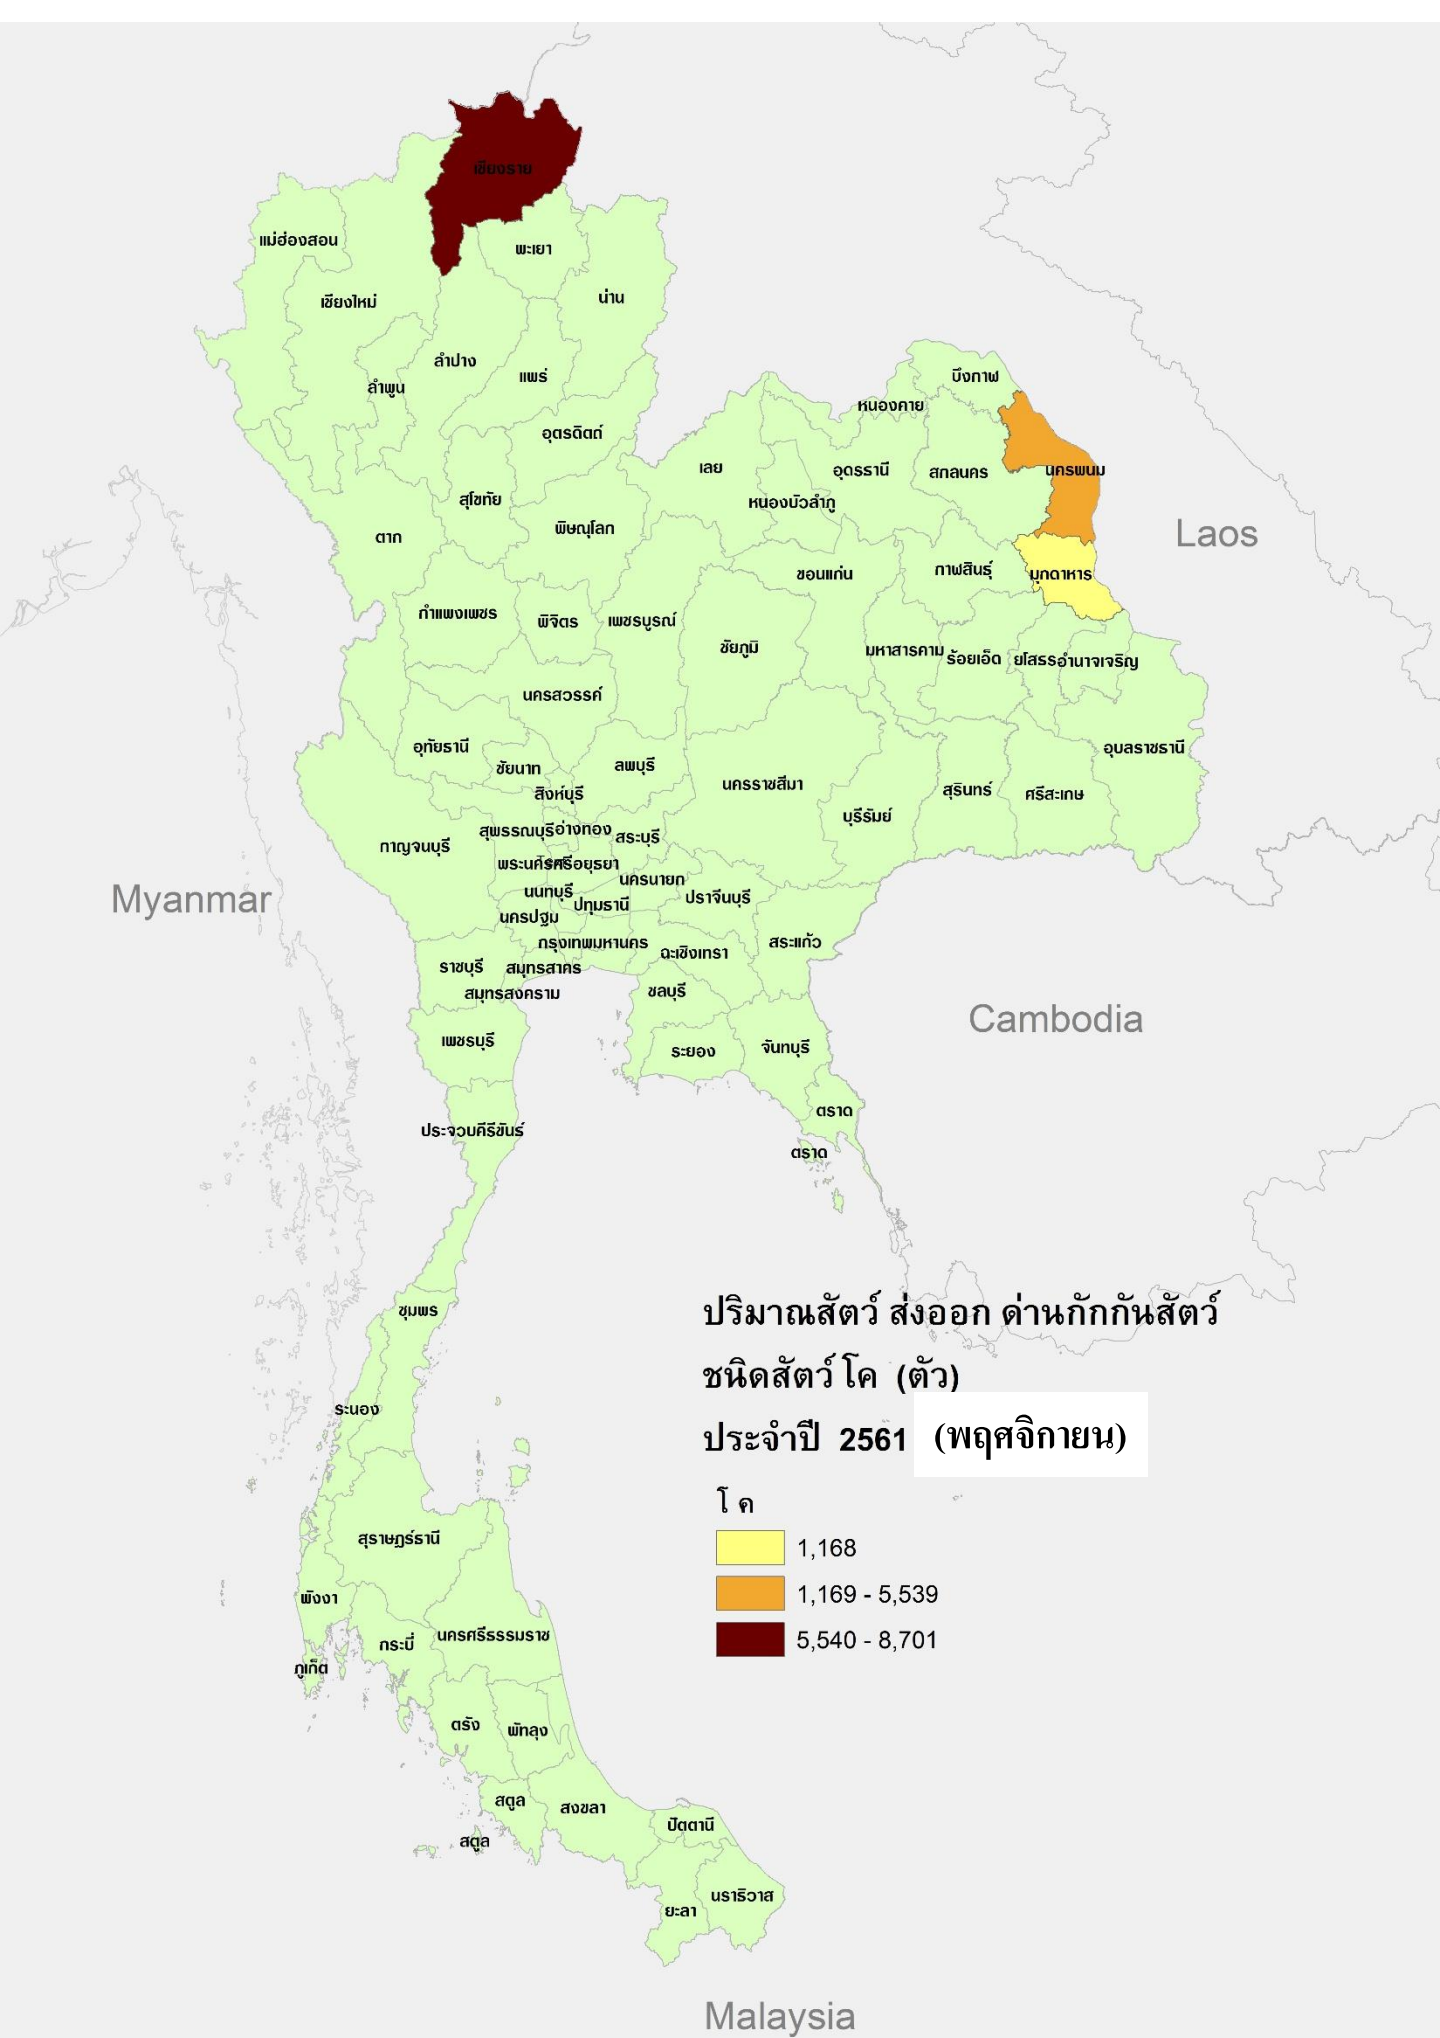

ปริมาณโค นำเข้า ประจำเดือนพฤศจิกายน 2561

ปริมาณโค ส่งออก ประจำเดือนพฤศจิกายน 2561

**ปริมาณสัตว์ นำเข้า ด่านกักกันสัตว์
ชนิดสัตว์ โค (ตัว)**

ประจำปี 2561 (เดือนพฤศจิกายน)

ปริมาณสัตว์ส่งออก ต่านกักกันสัตว์
ชนิดสัตว์โค (ตัว)

ประจำปี 2561 (พฤศจิกายน)

โค

	1,168
	1,169 - 5,539
	5,540 - 8,701

แม่ฮ่องสอน เชียงใหม่ น่าน พะเยา
 ลำปาง แพร่ ลำพูน อุดรดิตถ์
 สุโขทัย พิษณุโลก นครพนม
 ตาก กำแพงเพชร พิจิตร เพชรบูรณ์ นครพนม
 นครสวรรค์ อุทัยธานี ชัยภูมิ มหาสารคาม ร้อยเอ็ด ยโสธรอำนาจเจริญ
 สิงห์บุรี ลพบุรี นครราชสีมา บุรีรัมย์ สุรินทร์ ศรีสะเกษ อุบลราชธานี
 กาญจนบุรี สุพรรณบุรีอ่างทอง สระบุรี นครนายก ปราจีนบุรี นครปฐม
 นครปฐม ปทุมธานี กรุงเทพมหานคร ฉะเชิงเทรา สระแก้ว
 ราชบุรี สมุทรสาคร ชลบุรี ระยอง จันทบุรี ตราด ตราด
 เพชรบุรี ประจวบคีรีขันธ์
 ชุมพร ระนอง สุราษฎร์ธานี
 พังงา นครศรีธรรมราช นครศรีธรรมราช
 ภูเก็ต ตรัง พัทลุง สตูล สงขลา ปัตตานี
 ยะลา นราธิวาส

Laos

Myanmar

Cambodia

Malaysia