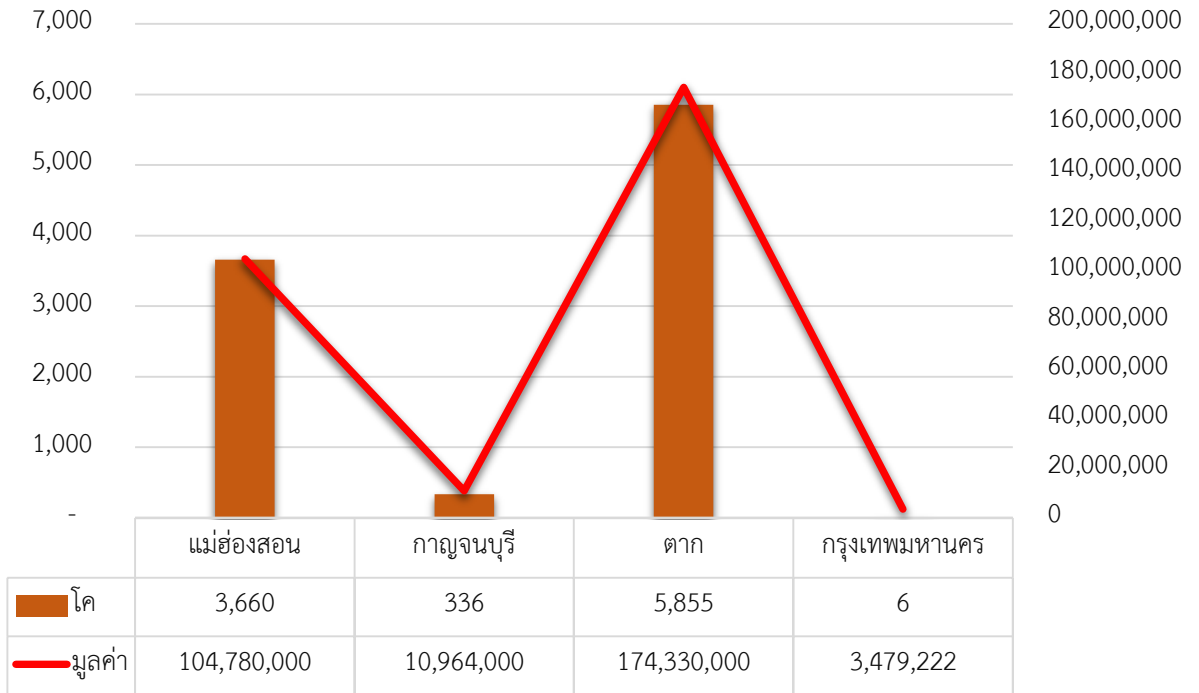

ปริมาณโค นำเข้า ประจำเดือนพฤศจิกายน 2561

ปริมาณโค ส่งออก ประจำเดือนพฤศจิกายน 2561

**ปริมาณสัตว์ นำเข้า ด่านกักกันสัตว์
ชนิดสัตว์ โค (ตัว)**

ประจำปี 2561 (เดือนพฤศจิกายน)

ปริมาณสัตว์ส่งออก ต่านกักกันสัตว์
ชนิดสัตว์โค (ตัว)

ประจำปี 2561 (พฤศจิกายน)

โค

	1,168
	1,169 - 5,539
	5,540 - 8,701

แม่ฮ่องสอน เชียงใหม่ น่าน พะเยา
 ลำปาง แพร่ ลำพูน อุดรดิตถ์
 สุโขทัย พิษณุโลก นครพนม
 ตาก กำแพงเพชร พิจิตร เพชรบูรณ์ นครพนม
 นครสวรรค์ อุทัยธานี ชัยภูมิ มหาสารคาม ร้อยเอ็ด ยโสธรอำนาจเจริญ
 สิงห์บุรี ลพบุรี นครราชสีมา บุรีรัมย์ สุรินทร์ ศรีสะเกษ อุบลราชธานี
 กาญจนบุรี สุพรรณบุรีอ่างทอง สระบุรี นครนายก ปราจีนบุรี นครปฐม
 นครปฐม ปทุมธานี กรุงเทพมหานคร ฉะเชิงเทรา สระแก้ว
 ราชบุรี สมุทรสาคร ชลบุรี ระยอง จันทบุรี ตราด ตราด
 เพชรบุรี ประจวบคีรีขันธ์
 ชุมพร ระนอง สุราษฎร์ธานี
 พังงา นครศรีธรรมราช นครศรีธรรมราช
 ภูเก็ต ตรัง พัทลุง สตูล สงขลา ปัตตานี
 ยะลา นราธิวาส

Laos

Myanmar

Cambodia

Malaysia