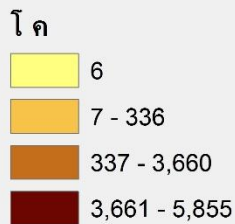

ปริมาณโค นำเข้า ประจำเดือนพฤศจิกายน 2561

ปริมาณโค ส่งออก ประจำเดือนพฤศจิกายน 2561

**ปริมาณสัตว์ นำเข้า ด่านกักกันสัตว์
ชนิดสัตว์ โค (ตัว)**

ประจำปี 2561 (เดือนพฤศจิกายน)

ปริมาณสัตว์ส่งออก ต่านกักกันสัตว์
ชนิดสัตว์โค (ตัว)

ประจำปี 2561 (พฤศจิกายน)

โค

	1,168
	1,169 - 5,539
	5,540 - 8,701

แม่ฮ่องสอน เชียงใหม่ น่าน พะเยา
 ลำปาง แพร่ ลำพูน อุดรดิตถ์
 สุโขทัย พิษณุโลก นครพนม
 ตาก กำแพงเพชร พิจิตร เพชรบูรณ์ นครพนม
 นครสวรรค์ อุทัยธานี ชัยภูมิ มหาสารคาม ร้อยเอ็ด ยโสธรอำนาจเจริญ
 สิงห์บุรี ลพบุรี นครราชสีมา บุรีรัมย์ สุรินทร์ ศรีสะเกษ อุบลราชธานี
 กาญจนบุรี สุพรรณบุรีอ่างทอง สระบุรี นครนายก ปราจีนบุรี นครปฐม
 นครปฐม ปทุมธานี กรุงเทพมหานคร ฉะเชิงเทรา สระแก้ว
 ราชบุรี สมุทรสาคร ชลบุรี ระยอง จันทบุรี ตราด ตราด
 เพชรบุรี ประจวบคีรีขันธ์
 ชุมพร ระนอง สุราษฎร์ธานี
 พังงา นครศรีธรรมราช นครศรีธรรมราช
 ภูเก็ต ตรัง พัทลุง สตูล สงขลา ปัตตานี
 ยะลา นราธิวาส