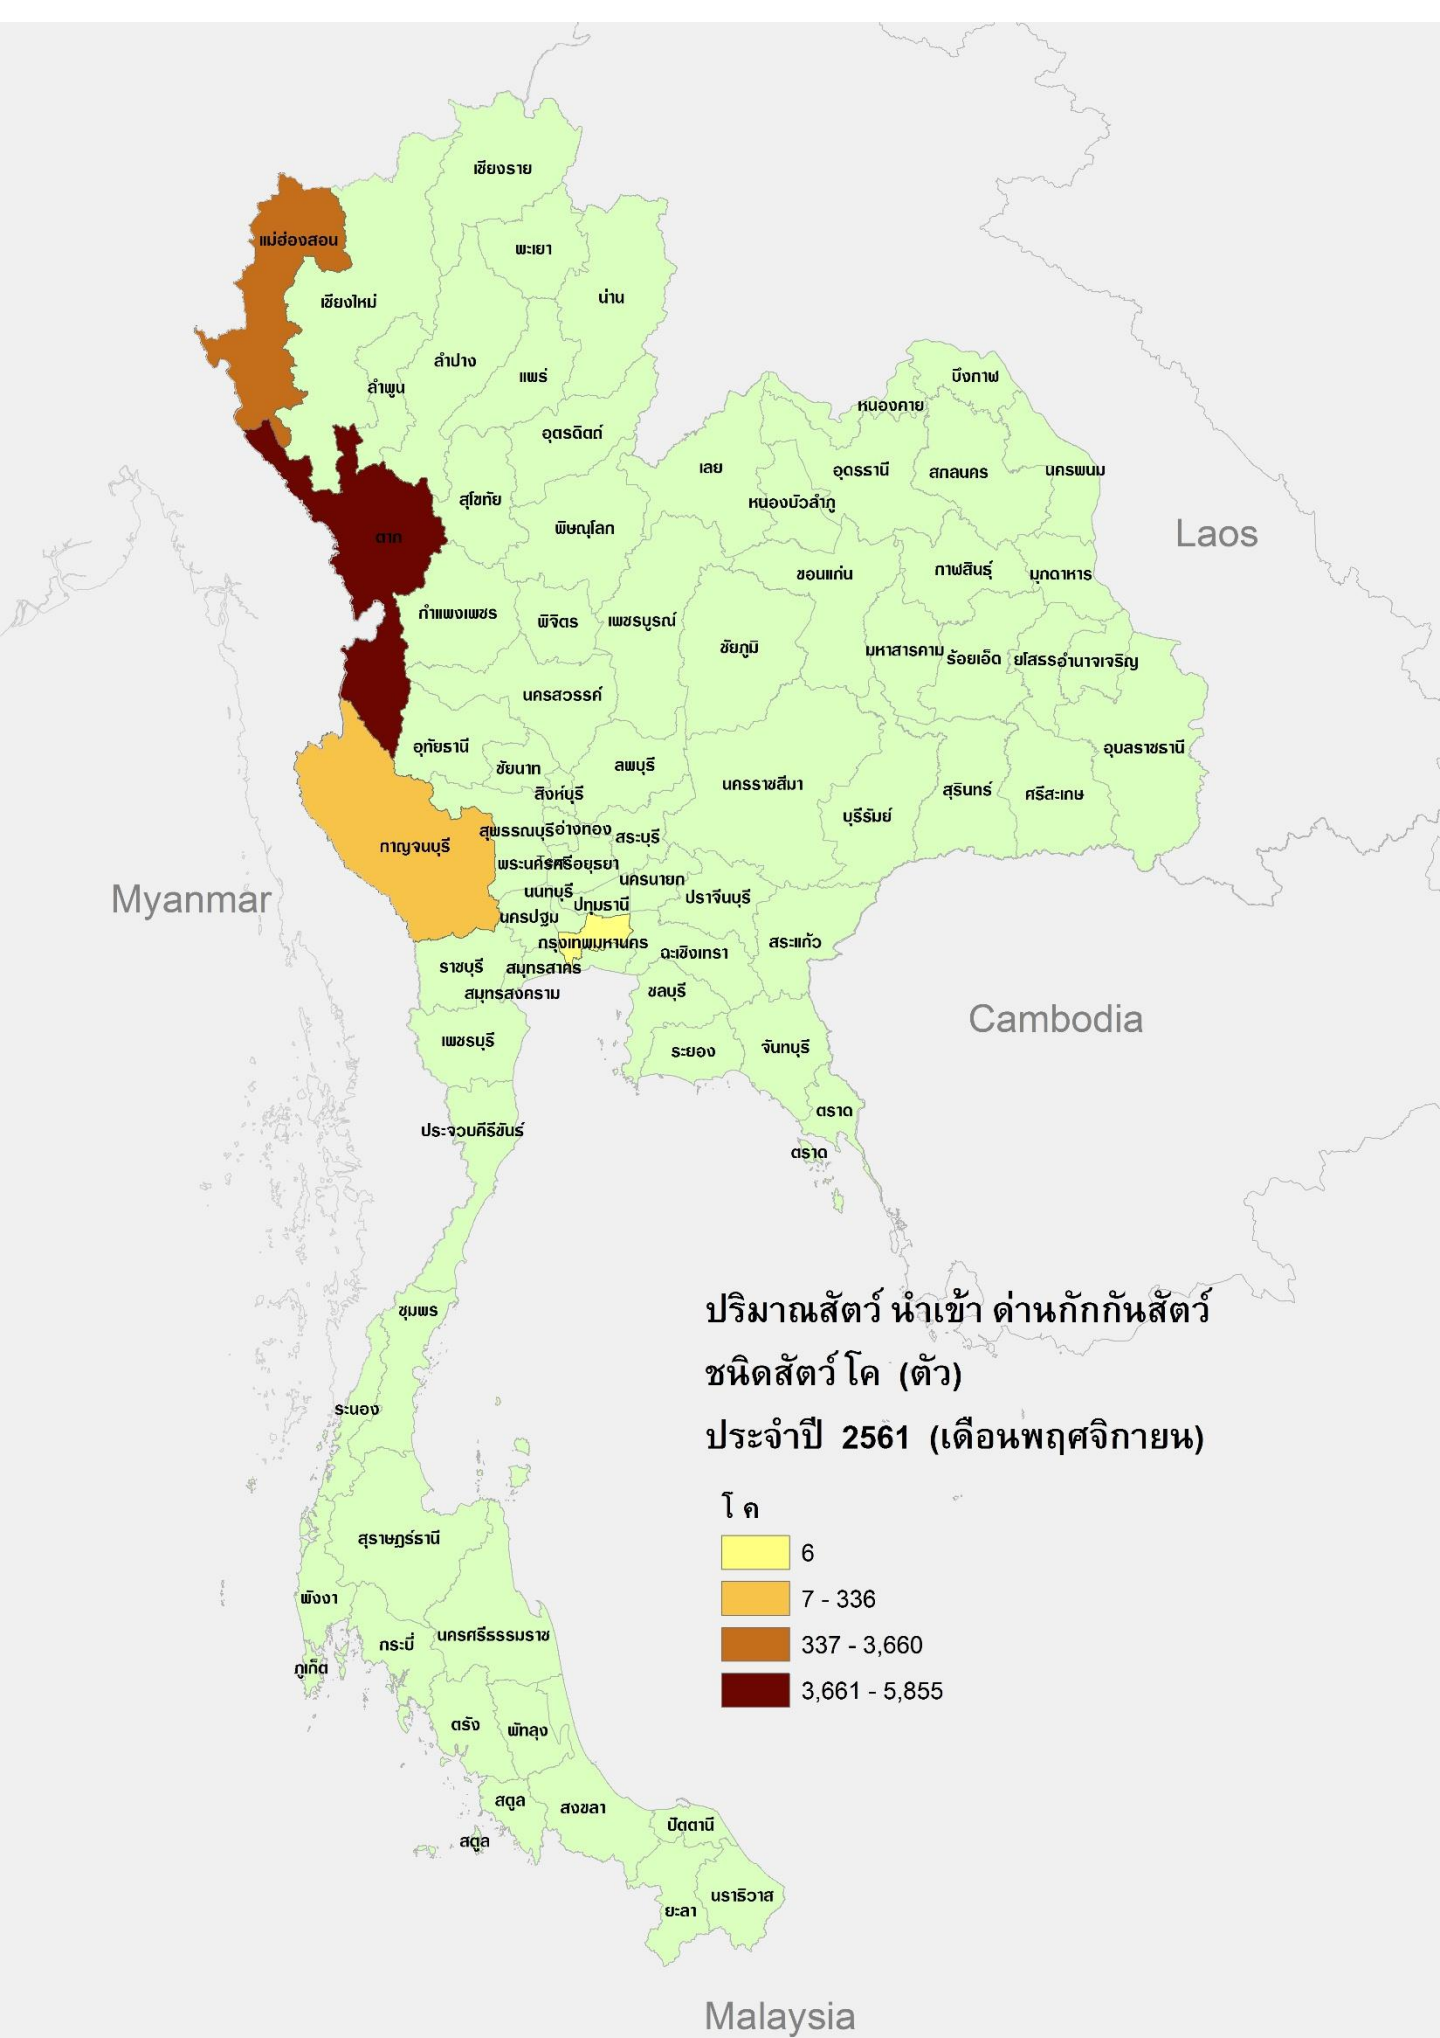

ปริมาณโค นำเข้า ประจำเดือนพฤศจิกายน 2561

ปริมาณโค ส่งออก ประจำเดือนพฤศจิกายน 2561

**ปริมาณสัตว์ นำเข้า ด่านกักกันสัตว์
ชนิดสัตว์ โค (ตัว)**

ประจำปี 2561 (เดือนพฤศจิกายน)

ปริมาณสัตว์ส่งออก ต่านกักกันสัตว์
ชนิดสัตว์โค (ตัว)

ประจำปี 2561 (พฤศจิกายน)

โค

	1,168
	1,169 - 5,539
	5,540 - 8,701

แม่ฮ่องสอน เชียงใหม่ น่าน พะเยา
 ลำปาง แพร่ ลำพูน อุดรดิตถ์
 สุโขทัย พิษณุโลก นครพนม
 ตาก กำแพงเพชร พิจิตร เพชรบูรณ์ นครพนม
 นครสวรรค์ อุทัยธานี ชัยภูมิ มหาสารคาม ร้อยเอ็ด ยโสธรอำนาจเจริญ
 สิงห์บุรี ลพบุรี นครราชสีมา บุรีรัมย์ สุรินทร์ ศรีสะเกษ อุบลราชธานี
 กาญจนบุรี สุพรรณบุรีอ่างทอง สระบุรี นครนายก ปราจีนบุรี นครปฐม
 นครปฐม ปทุมธานี กรุงเทพมหานคร ฉะเชิงเทรา สระแก้ว
 ราชบุรี สมุทรสาคร ชลบุรี ระยอง จันทบุรี ตราด ตราด
 เพชรบุรี ประจวบคีรีขันธ์
 ชุมพร ระนอง สุราษฎร์ธานี
 พังงา นครศรีธรรมราช นครศรีธรรมราช
 ภูเก็ต ตรัง พัทลุง สตูล สงขลา ปัตตานี
 ยะลา นราธิวาส

Laos

Myanmar

Cambodia

Malaysia