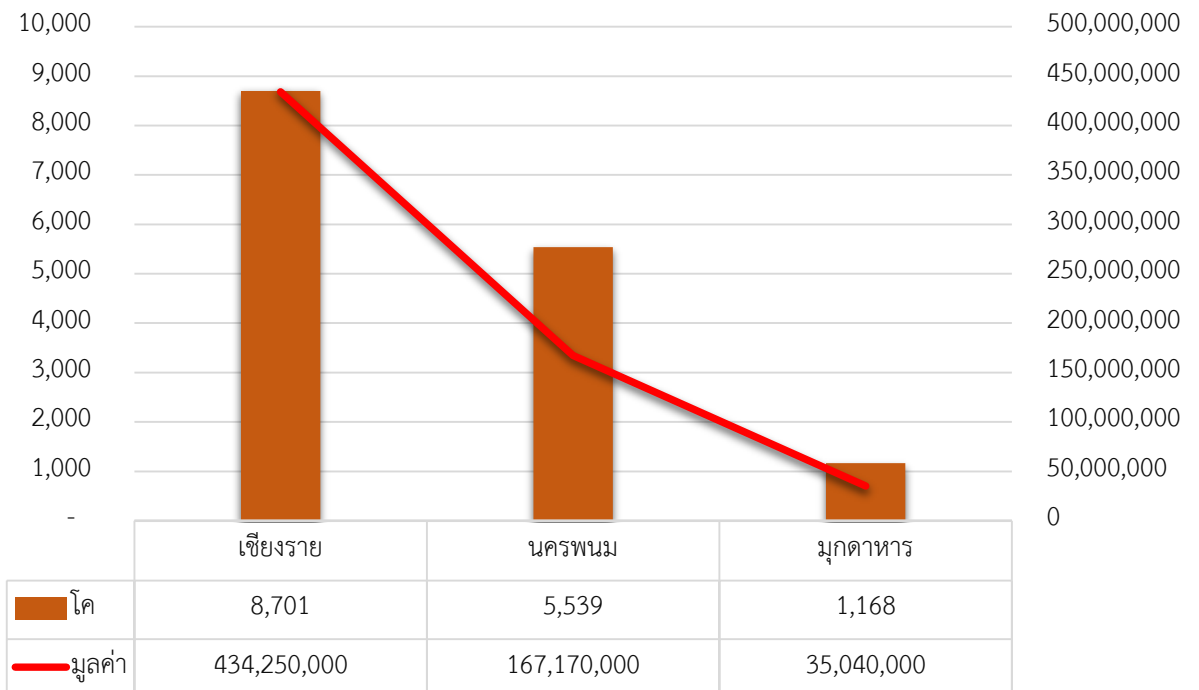

ปริมาณโค นำเข้า ประจำเดือนพฤศจิกายน 2561

ปริมาณโค ส่งออก ประจำเดือนพฤศจิกายน 2561

**ปริมาณสัตว์ นำเข้า ด่านกักกันสัตว์
ชนิดสัตว์ โค (ตัว)**

ประจำปี 2561 (เดือนพฤศจิกายน)

ปริมาณสัตว์ส่งออก ต่านกักกันสัตว์
ชนิดสัตว์โค (ตัว)

ประจำปี 2561 (พฤศจิกายน)

โค

	1,168
	1,169 - 5,539
	5,540 - 8,701

แม่ฮ่องสอน เชียงใหม่ น่าน พะเยา
 ลำปาง แพร่ ลำพูน อุดรดิตถ์
 สุโขทัย พิษณุโลก นครพนม
 ตาก กำแพงเพชร พิจิตร เพชรบูรณ์ นครพนม
 นครสวรรค์ อุทัยธานี ชัยภูมิ มหาสารคาม ร้อยเอ็ด ยโสธรอำนาจเจริญ
 สิงห์บุรี ลพบุรี นครราชสีมา บุรีรัมย์ สุรินทร์ ศรีสะเกษ อุบลราชธานี
 กาญจนบุรี สุพรรณบุรีอ่างทอง สระบุรี นครนายก ปราจีนบุรี นครปฐม
 นครปฐม ปทุมธานี กรุงเทพมหานคร ฉะเชิงเทรา สระแก้ว
 ราชบุรี สมุทรสาคร ชลบุรี ระยอง จันทบุรี ตราด ตราด
 เพชรบุรี ประจวบคีรีขันธ์
 ชุมพร ระนอง สุราษฎร์ธานี
 พังงา นครศรีธรรมราช นครศรีธรรมราช
 ภูเก็ต ตรัง พัทลุง สตูล สงขลา ปัตตานี
 ยะลา นราธิวาส