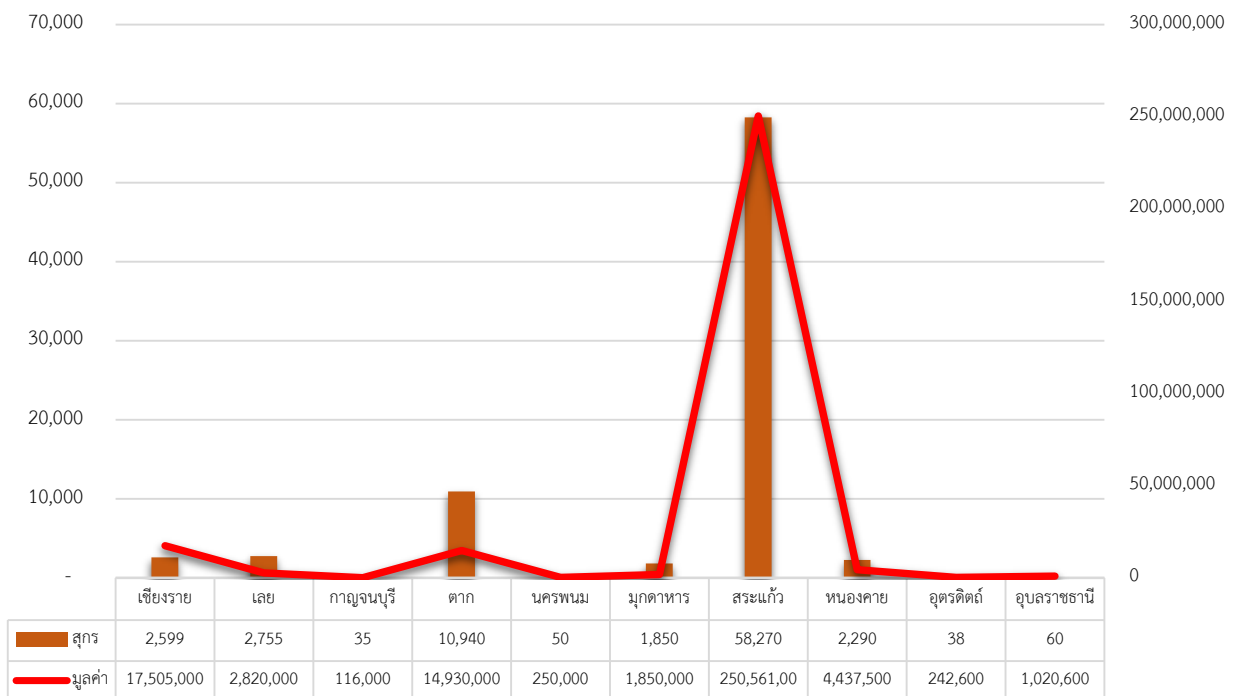

ปริมาณสุกร นำเข้า ประจำเดือนพฤศจิกายน 2561

ปริมาณสุกร ส่งออก ประจำเดือนพฤศจิกายน 2561

ปริมาณสัตว์ น้ําเข้า ด่านกักกันสัตว์
ชนิดสัตว์ สุก ร (ตัว)
ประจำปี 2561 (พฤศจิกายน)

สุกร
33

ปริมาณสัตว์ ส่งออก ต่านกักกันสัตว์
ชนิดสัตว์ สุกร (ตัว)
ประจำปี 2561 (พฤศจิกายน)

สุกร

35 - 38
39 - 60
61 - 2,755
2,756 - 10,940
10,941 - 58,270

Malaysia