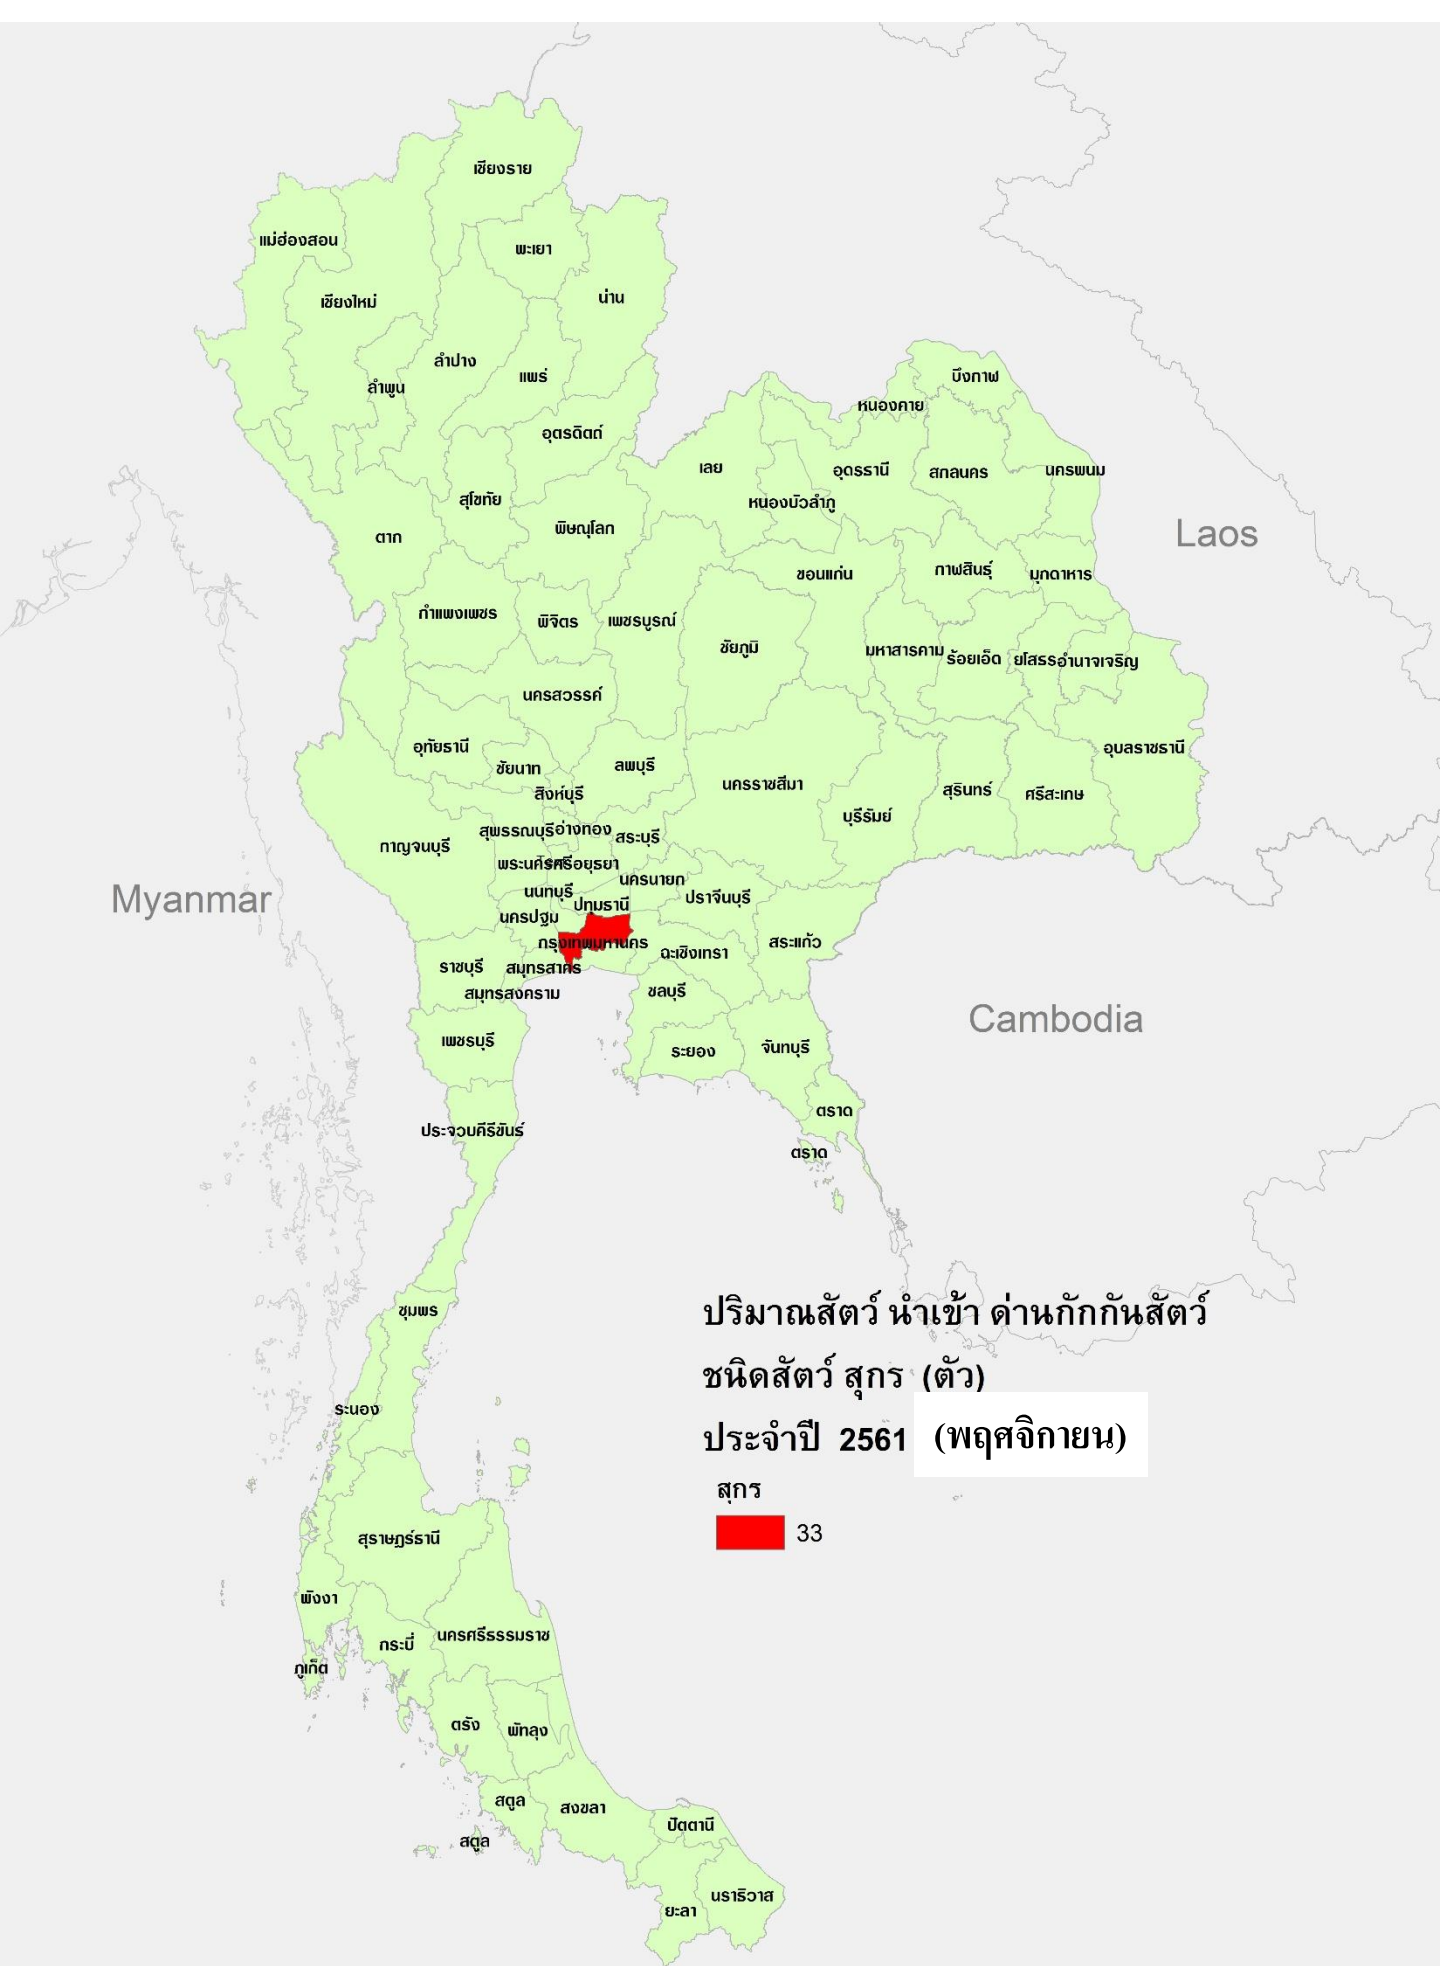

ปริมาณสุกร นำเข้า ประจำเดือนพฤศจิกายน 2561

ปริมาณสุกร ส่งออก ประจำเดือนพฤศจิกายน 2561

ปริมาณสัตว์ น้ําเข้า ด่านกักกันสัตว์
ชนิดสัตว์ สุก ร (ตัว)
ประจำปี 2561 (พฤศจิกายน)

สุกร
33

ปริมาณสัตว์ ส่งออก ต่านกักกันสัตว์
ชนิดสัตว์ สุกร (ตัว)
ประจำปี 2561 (พฤศจิกายน)

สุกร

35 - 38
39 - 60
61 - 2,755
2,756 - 10,940
10,941 - 58,270

Malaysia