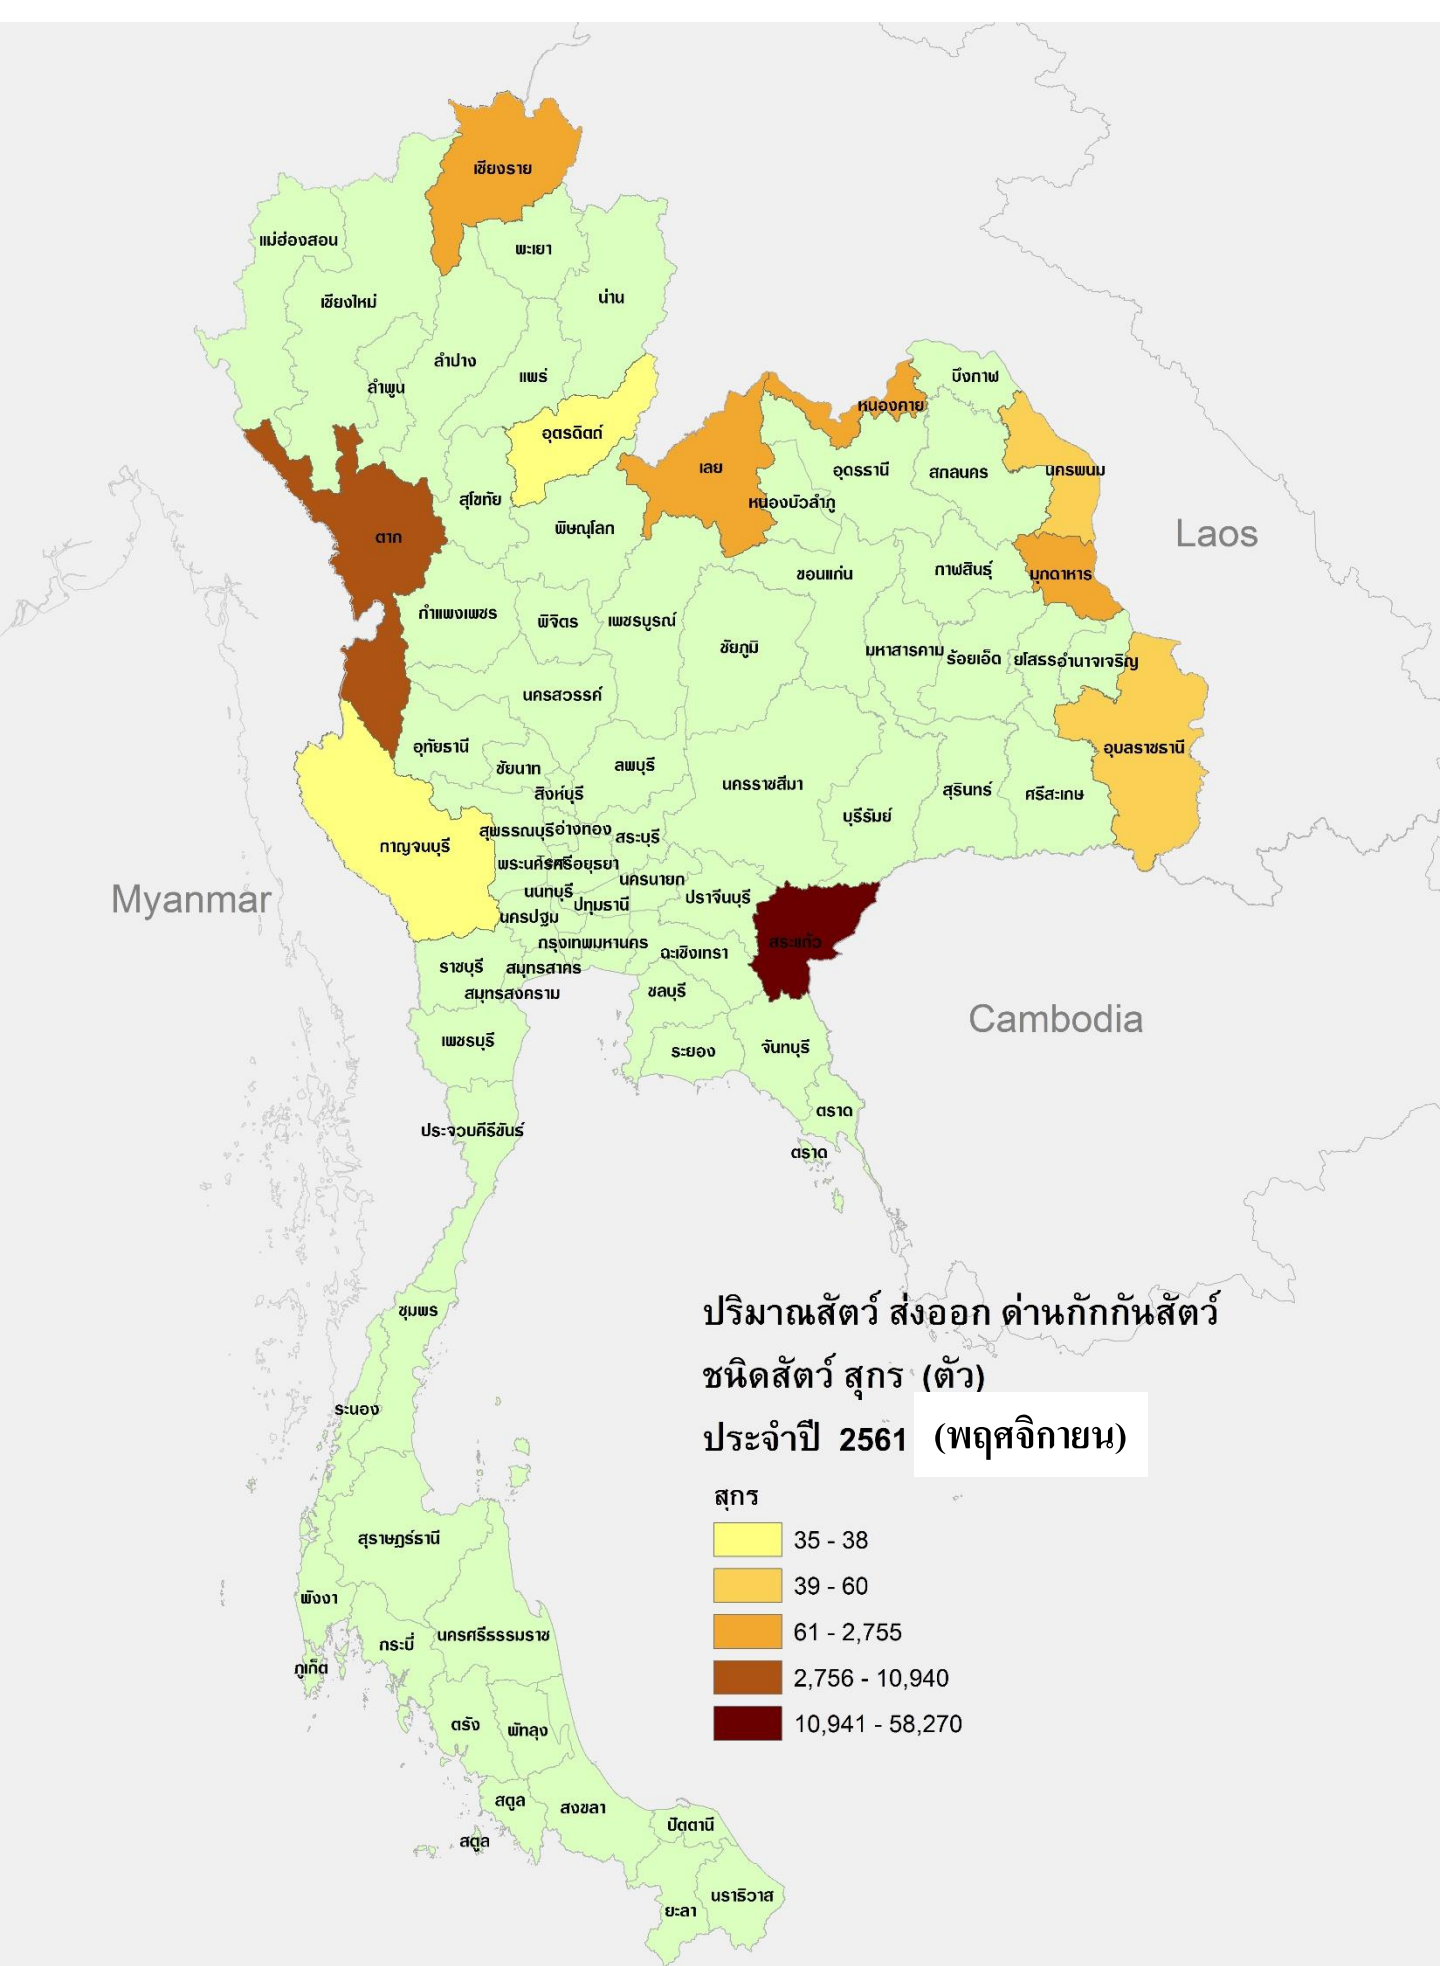

ปริมาณสุกร นำเข้า ประจำเดือนพฤศจิกายน 2561

ปริมาณสุกร ส่งออก ประจำเดือนพฤศจิกายน 2561

ปริมาณสัตว์ น้ําเข้า ด่านกักกันสัตว์
ชนิดสัตว์ สุก ร (ตัว)
ประจำปี 2561 (พฤศจิกายน)

สุกร
33

ปริมาณสัตว์ ส่งออก ต่านกักกันสัตว์
ชนิดสัตว์ สุกร (ตัว)
ประจำปี 2561 (พฤศจิกายน)

สุกร

35 - 38
39 - 60
61 - 2,755
2,756 - 10,940
10,941 - 58,270

Malaysia