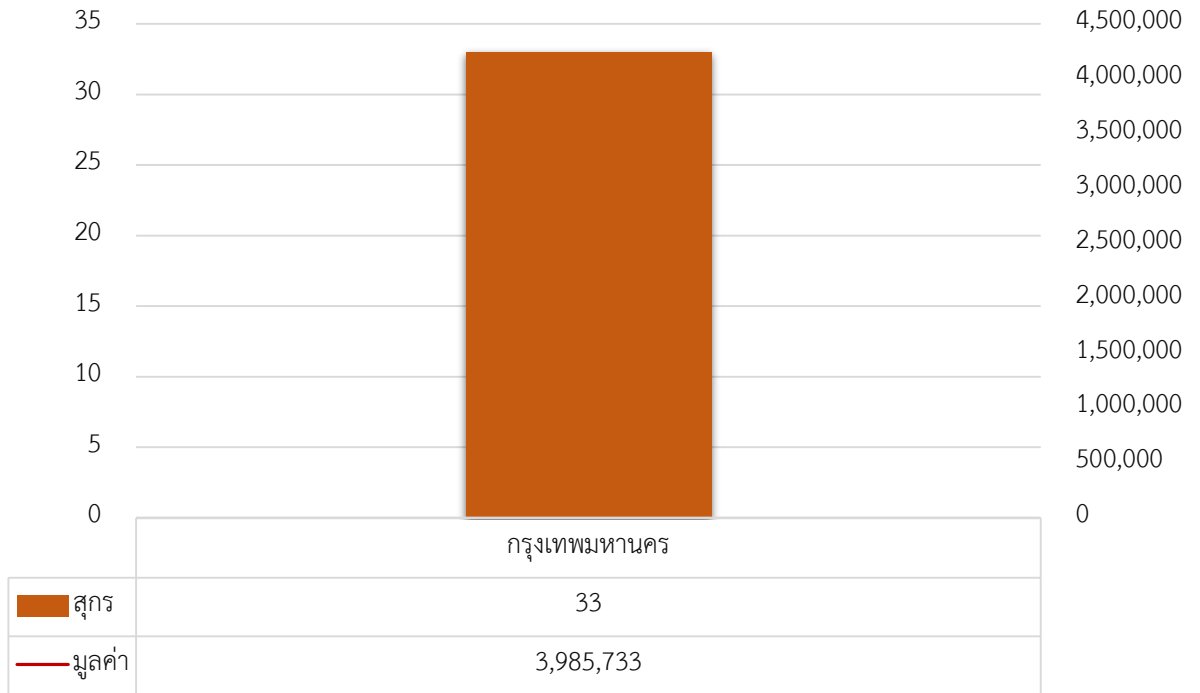

ปริมาณสุกร นำเข้า ประจำเดือนพฤศจิกายน 2561

ปริมาณสุกร ส่งออก ประจำเดือนพฤศจิกายน 2561

ปริมาณสัตว์ น้ําเข้า ด่านกักกันสัตว์
ชนิดสัตว์ สุก ร (ตัว)
ประจำปี 2561 (พฤศจิกายน)

สุกร
33

ปริมาณสัตว์ ส่งออก ต่านกักกันสัตว์
ชนิดสัตว์ สุกร (ตัว)
ประจำปี 2561 (พฤศจิกายน)

สุกร

35 - 38
39 - 60
61 - 2,755
2,756 - 10,940
10,941 - 58,270

Malaysia