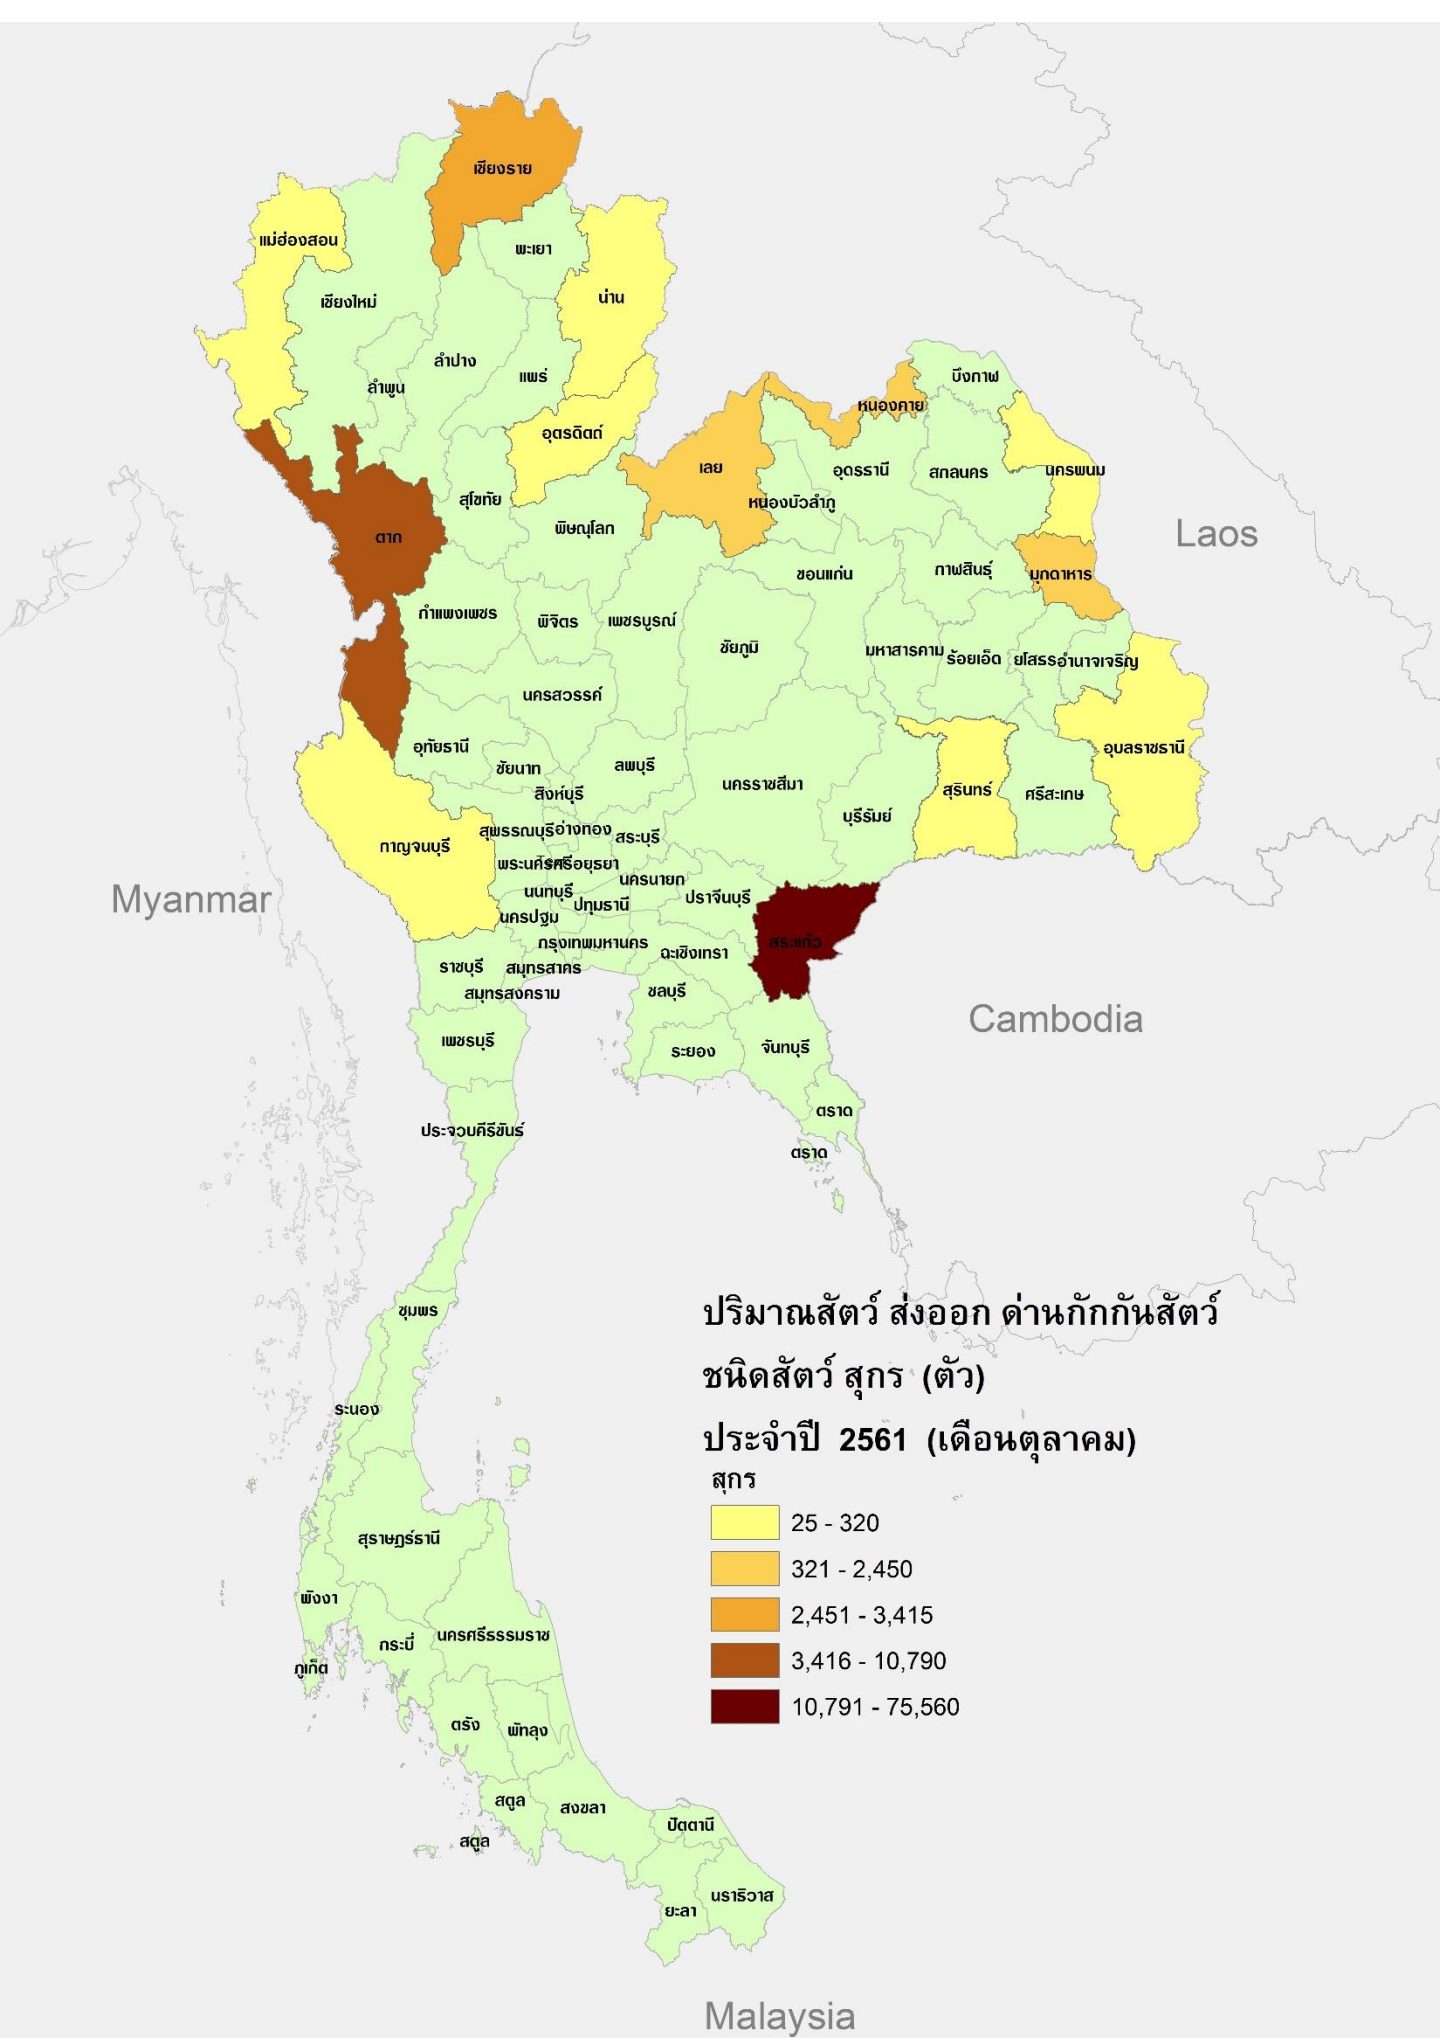

## ปริมาณน้ำเชื้อสุกร นำเข้า ประจำเดือนตุลาคม 2561

## ปริมาณสุกร ส่งออก ประจำเดือนตุลาคม 2561

ปริมาณสัตว์ นำเข้า ต่ำหนักกันสัตว์  
ชนิดสัตว์ นำเชื้อสุกร (ไต้ส)  
ประจำปี 2561 (เดือนตุลาคม)

นำเชื้อสุกร  
 160

Malaysia

Myanmar

Laos

Cambodia

Malaysia