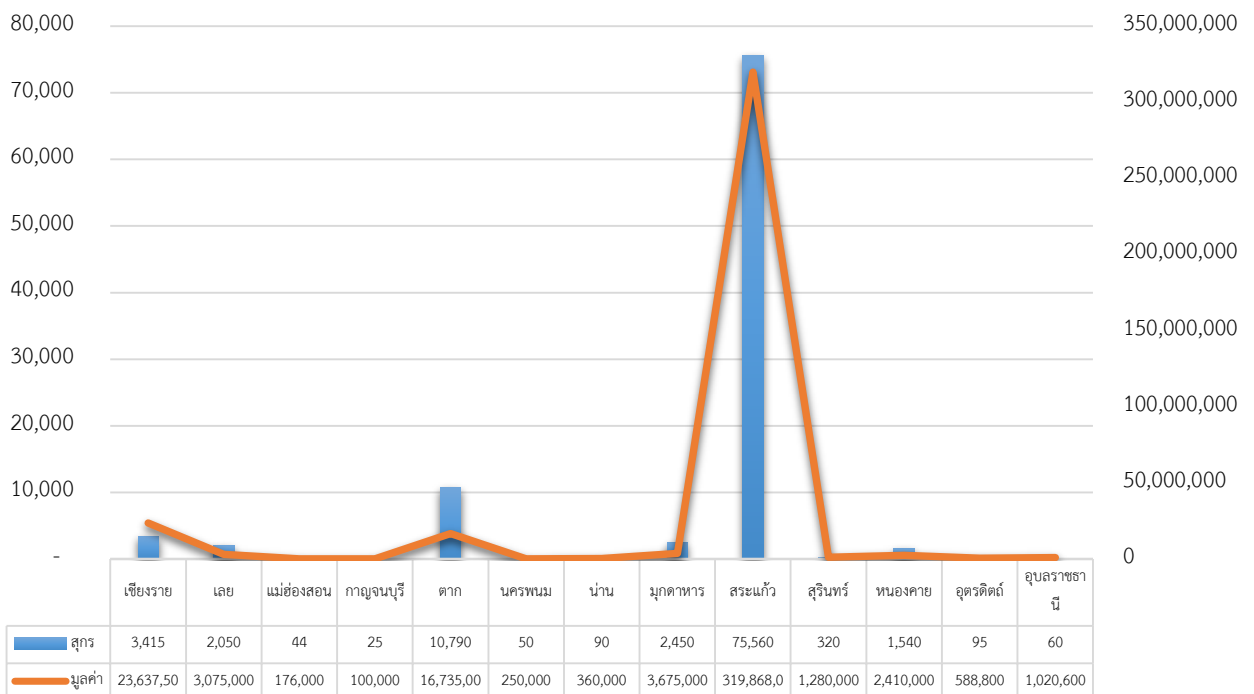

## ปริมาณน้ำเชื้อสุกร นำเข้า ประจำเดือนตุลาคม 2561

## ปริมาณสุกร ส่งออก ประจำเดือนตุลาคม 2561

ปริมาณสัตว์ นำเข้า ต่ำหนักกันสัตว์  
ชนิดสัตว์ นำเชื้อสุกร (ไต้ส)  
ประจำปี 2561 (เดือนตุลาคม)

นำเชื้อสุกร  
 160

Malaysia

Myanmar

Laos

Cambodia

Malaysia