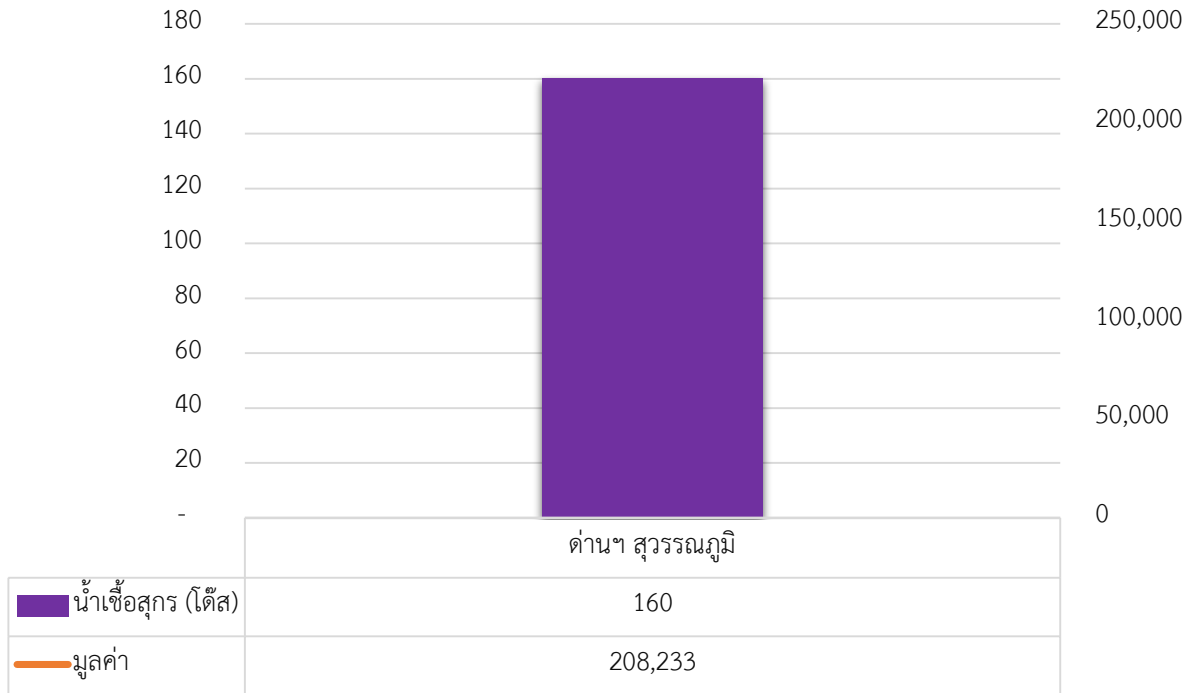

## ปริมาณน้ำเชื้อสุกร นำเข้า ประจำเดือนตุลาคม 2561

## ปริมาณสุกร ส่งออก ประจำเดือนตุลาคม 2561

ปริมาณสัตว์ นำเข้า ต่ำหนักกันสัตว์  
ชนิดสัตว์ นำเชื้อสุกร (ไต้ส)  
ประจำปี 2561 (เดือนตุลาคม)

นำเชื้อสุกร  
 160

Malaysia

Myanmar

Laos

Cambodia

Malaysia