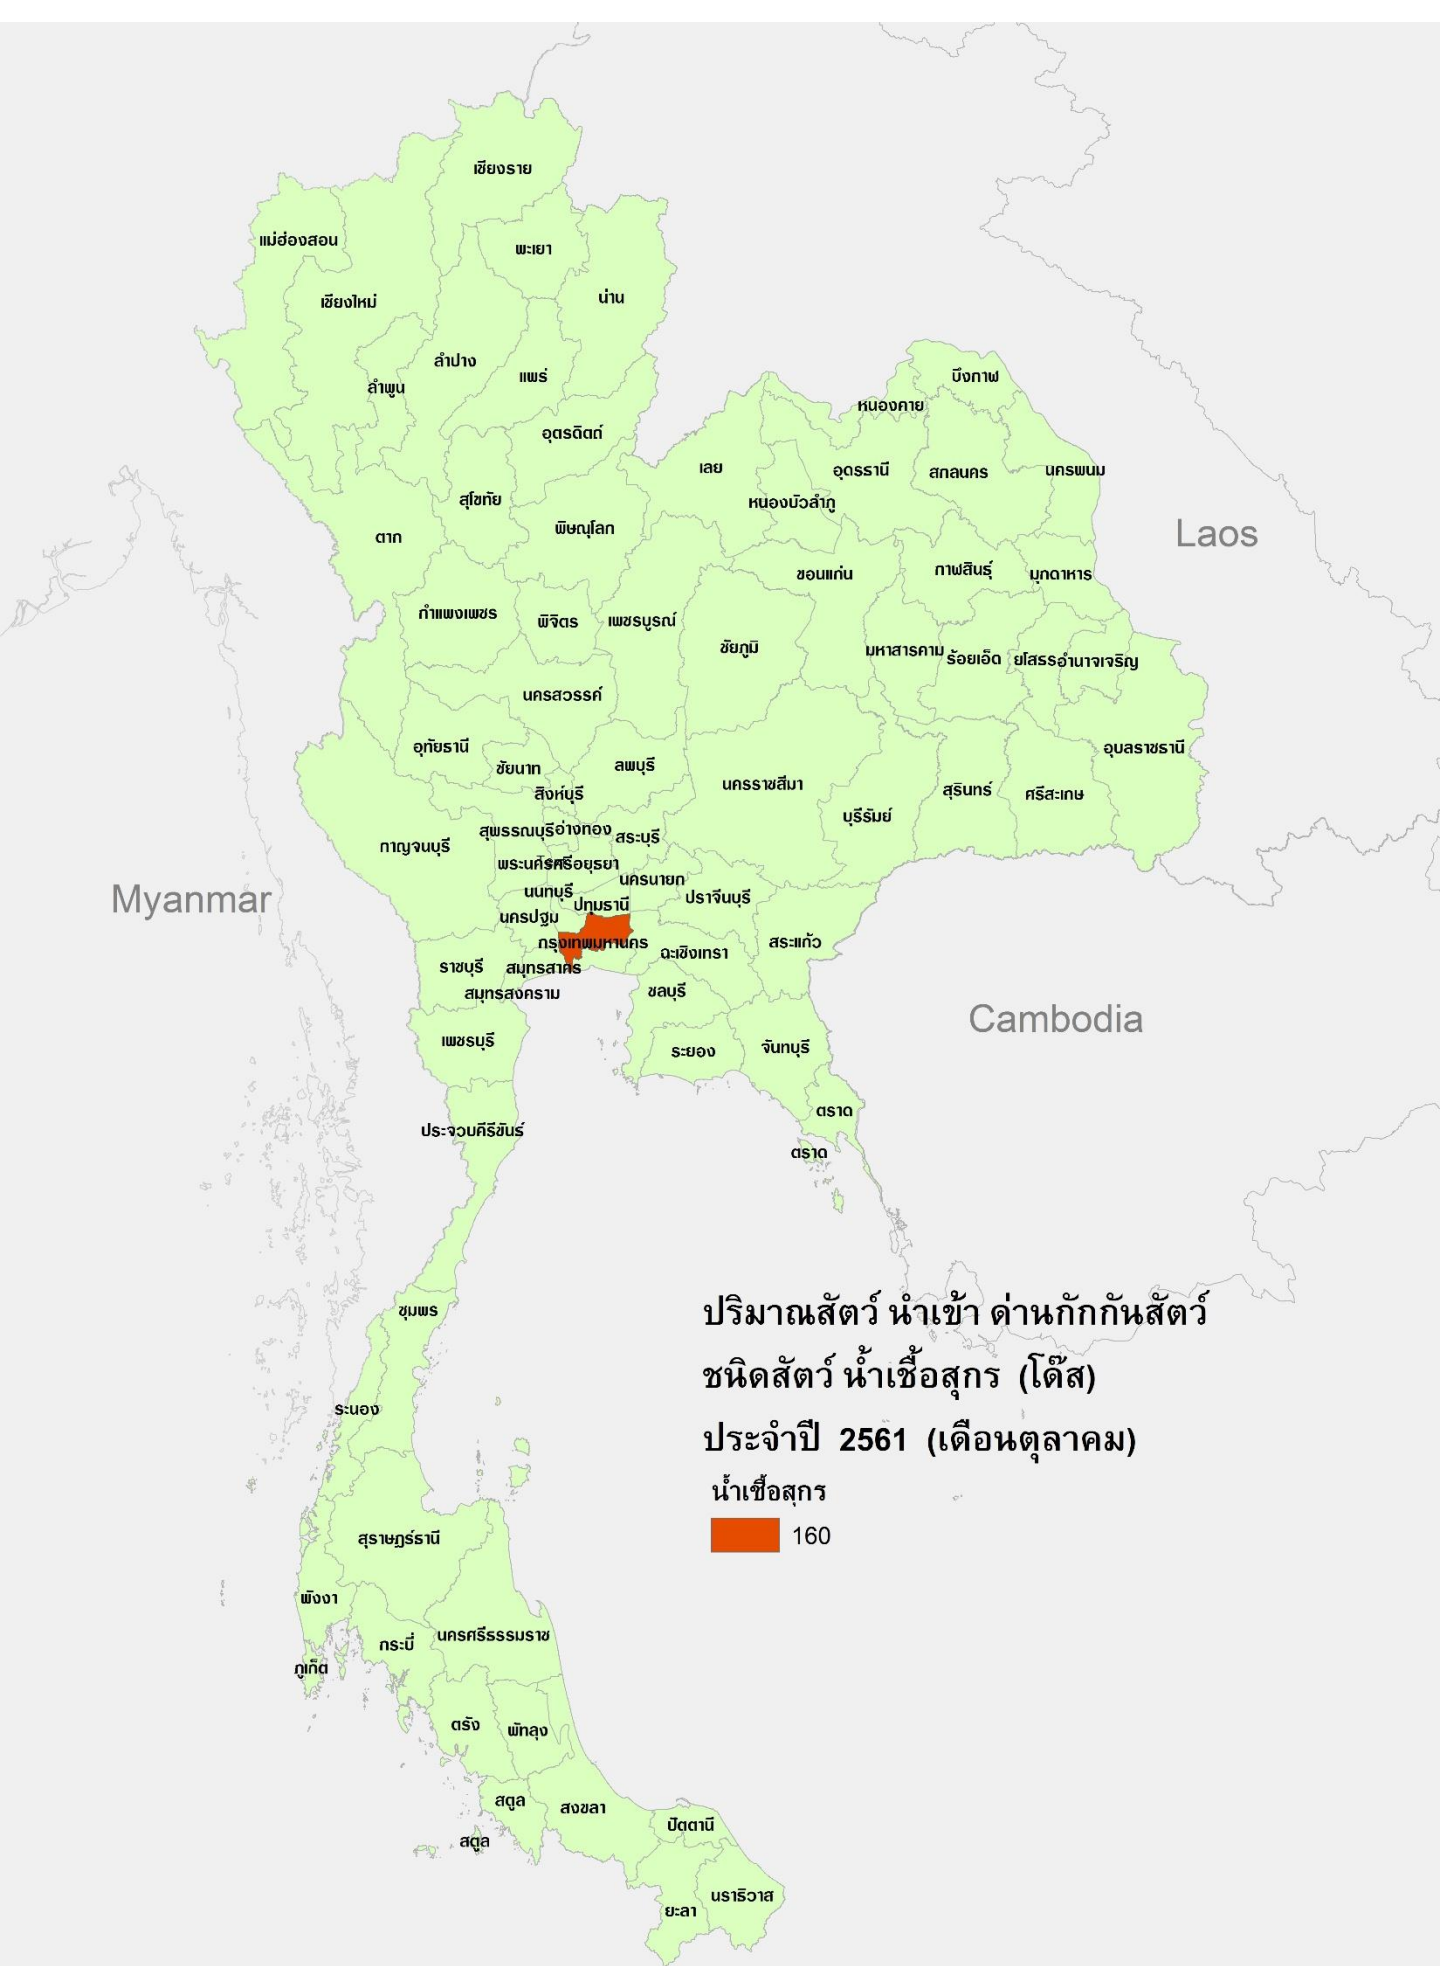

## ปริมาณน้ำเชื้อสุกร นำเข้า ประจำเดือนตุลาคม 2561

## ปริมาณสุกร ส่งออก ประจำเดือนตุลาคม 2561

ปริมาณสัตว์ นำเข้า ต่ำหนักกันสัตว์  
ชนิดสัตว์ นำเชื้อสุกร (ไต้ส)  
ประจำปี 2561 (เดือนตุลาคม)

นำเชื้อสุกร  
 160

Malaysia

Myanmar

Laos

Cambodia

Malaysia