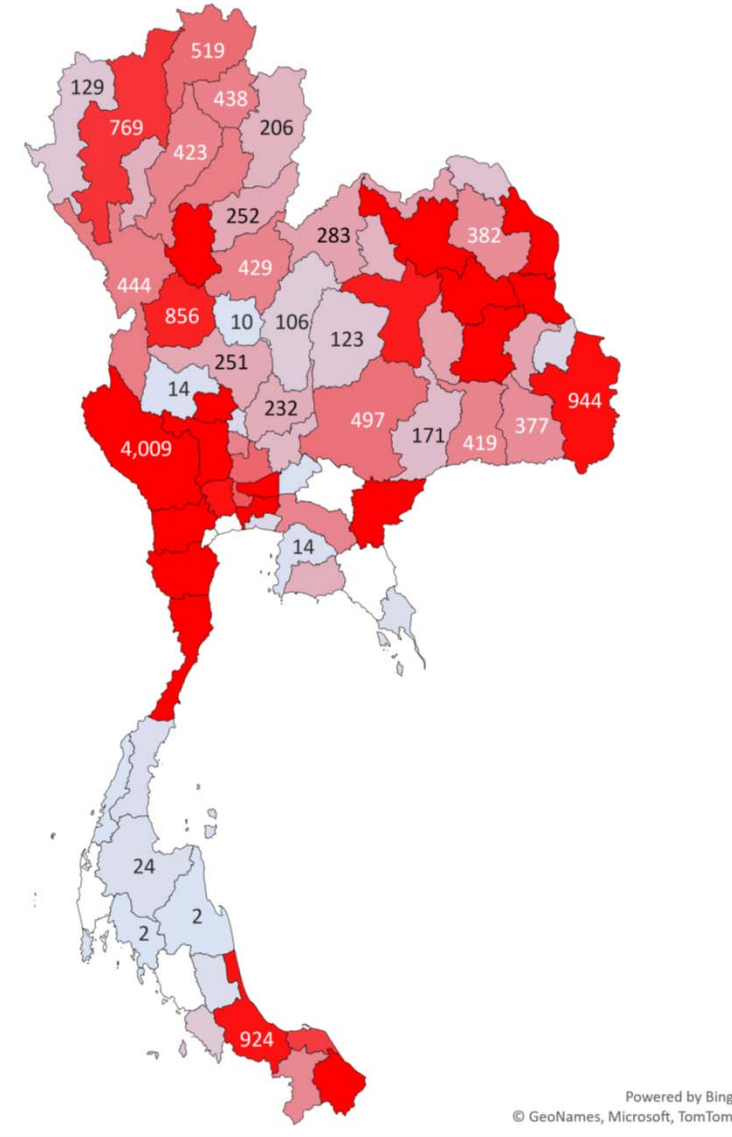

ปริมาณสัตว์เคลื่อนย้ายปลายทาง

Content.เดือน	มกราคม
Content.รวม 3	โคเนื้อ

จำนวน	Total

เพชรบุรี	17,976
สุพรรณบุรี	11,096
นครพนม	10,782
สุโขทัย	6,424
นราธิวาส	5,106
อุดรธานี	4,223
กาญจนบุรี	4,009
ราชบุรี	2,756
มุกดาหาร	2,616
ปทุมธานี	2,416
ประจวบคีรีขันธ์	2,397
ร้อยเอ็ด	1,691
ชัยนาท	1,639
กาฬสินธุ์	1,495
กรุงเทพมหานคร	1,307
สระแก้ว	1,128
อุบลราชธานี	944
นครปฐม	931
สงขลา	924
ขอนแก่น	881
กำแพงเพชร	856
เชียงใหม่	769
ปัตตานี	732
นนทบุรี	628
พระนครศรีอยุธยา	552
เขียงราย	519
นครราชสีมา	497
แพร่	448
ตาก	444
พะเยา	438
อ่างทอง	430
พิษณุโลก	429
ลำปาง	423
สุรินทร์	419
ฉะเชิงเทรา	414
ยะลา	401