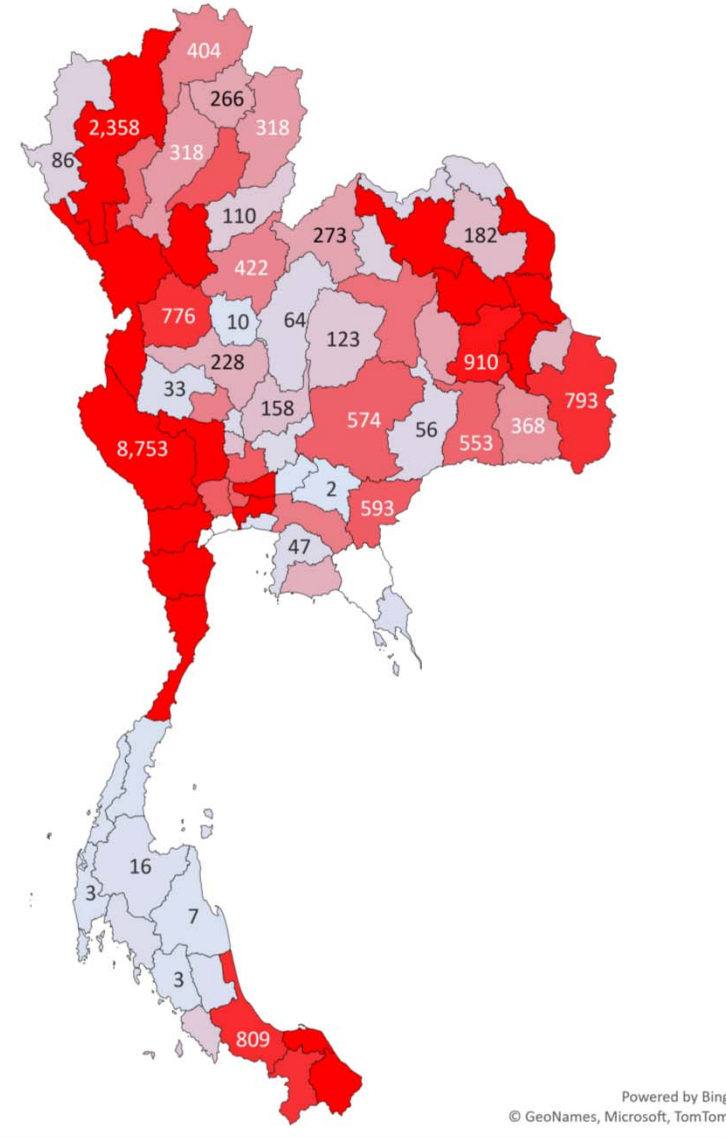

ปริมาณสัตว์เคลื่อนย้ายปลายทาง

Content.เดือน	พฤษภาคม
Content.รวม 3	โคเนื้อ

จำนวน	Total

นราธิวาส	21,653
เพชรบุรี	16,298
นครพนม	12,496
ประจวบคีรีขันธ์	11,345
ตาก	10,368
กาญจนบุรี	8,753
สุโขทัย	6,765
สุพรรณบุรี	5,350
มุกดาหาร	3,848
อุดรธานี	3,276
ปทุมธานี	2,407
เชียงใหม่	2,358
ยโสธร	2,261
ราชบุรี	2,111
กรุงเทพมหานคร	1,583
ปัตตานี	1,205
กาฬสินธุ์	1,143
ร้อยเอ็ด	910
สงขลา	809
อุบลราชธานี	793
ยะลา	789
กำแพงเพชร	776
แพร่	619
สระแก้ว	593
นครปฐม	592
พระนครศรีอยุธยา	592
นนทบุรี	591
นครราชสีมา	574
สุรินทร์	553
ลำพูน	512
ขอนแก่น	505
ฉะเชิงเทรา	450
ชัยนาท	432
พิษณุโลก	422
เชียงราย	404
ศรีสะเกษ	368