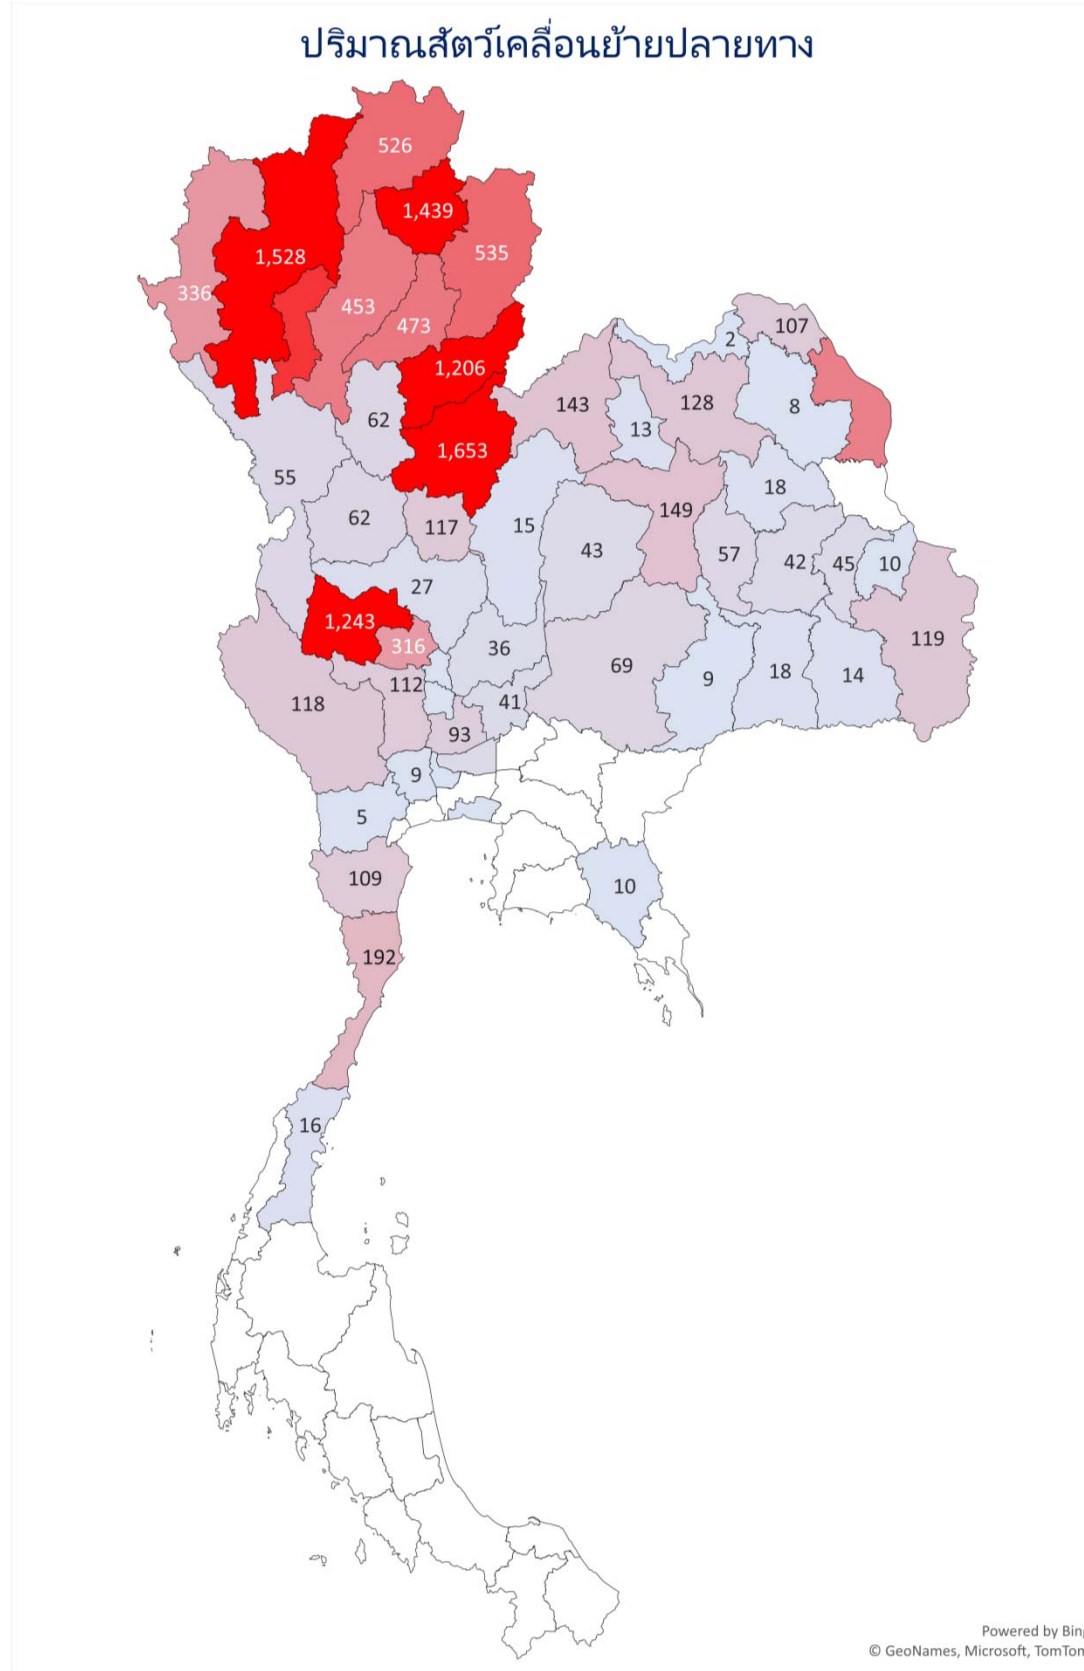

แผนที่แสดงปริมาณสัตว์เคลื่อนย้ายเข้า ออกจังหวัด จังหวัด

ชนิดสัตว์ กระบือ เดือน ธันวาคม 2564

Content.เดือน	ธันวาคม
Content.รวม 3	กระบือ

จำนวน	Total

จังหวัดแม่ฮ่องสอน	1,707
จังหวัดร้อยเอ็ด	1,593
จังหวัดพิษณุโลก	1,209
จังหวัดอุดรดิตถ์	964
จังหวัดสุรินทร์	871
จังหวัดอุทัยธานี	851
จังหวัดขอนแก่น	834
จังหวัดนครราชสีมา	713
จังหวัดเชียงใหม่	646
จังหวัดอุบลราชธานี	354
จังหวัดสุโขทัย	329
จังหวัดอุดรธานี	307
จังหวัดมหาสารคาม	262
จังหวัดลำพูน	261
จังหวัดสุพรรณบุรี	215
จังหวัดยโสธร	203
จังหวัดกาญจนบุรี	178
จังหวัดเชียงราย	170
จังหวัดพัทลุง	166
จังหวัดสระแก้ว	143
จังหวัดบุรีรัมย์	136
จังหวัดตาก	122
จังหวัดอ่างทอง	96
จังหวัดประจวบคีรีขันธ์	88
จังหวัดนครพนม	74
จังหวัดลพบุรี	71
จังหวัดศรีสะเกษ	57
จังหวัดปราจีนบุรี	44
จังหวัดชลบุรี	43
จังหวัดหนองบัวลำภู	38
จังหวัดชัยนาท	37
จังหวัดพระนครศรีอยุธยา	37
จังหวัดพะเยา	31
จังหวัดแพร่	29
จังหวัดสกลนคร	27
จังหวัดกรุงเทพมหานคร	26

Content.เดือน	ธันวาคม
Content.รวม 3	กระบือ

จำนวน	Total

จังหวัดพิษณุโลก	1,653
จังหวัดเชียงใหม่	1,528
จังหวัดพะเยา	1,439
จังหวัดอุทัยธานี	1,243
จังหวัดอุดรดิตถ์	1,206
จังหวัดลำพูน	765
จังหวัดน่าน	535
จังหวัดเชียงราย	526
จังหวัดแพร่	473
จังหวัดลำปาง	453
จังหวัดนครพนม	435
จังหวัดแม่ฮ่องสอน	336
จังหวัดชัยนาท	316
จังหวัดประจวบคีรีขันธ์	192
จังหวัดขอนแก่น	149
จังหวัดเลย	143
จังหวัดอุดรธานี	128
จังหวัดอุบลราชธานี	119
จังหวัดกาญจนบุรี	118
จังหวัดพิจิตร	117
จังหวัดสุพรรณบุรี	112
จังหวัดเพชรบุรี	109
จังหวัดบึงกาฬ	107
จังหวัดพระนครศรีอยุธยา	93
จังหวัดกรุงเทพมหานคร	89
จังหวัดนครราชสีมา	69
จังหวัดสุโขทัย	62
จังหวัดกำแพงเพชร	62
จังหวัดมหาสารคาม	57
จังหวัดตาก	55
จังหวัดยโสธร	45
จังหวัดปทุมธานี	44
จังหวัดชัยภูมิ	43
จังหวัดร้อยเอ็ด	42
จังหวัดสระบุรี	41
จังหวัดลพบุรี	36