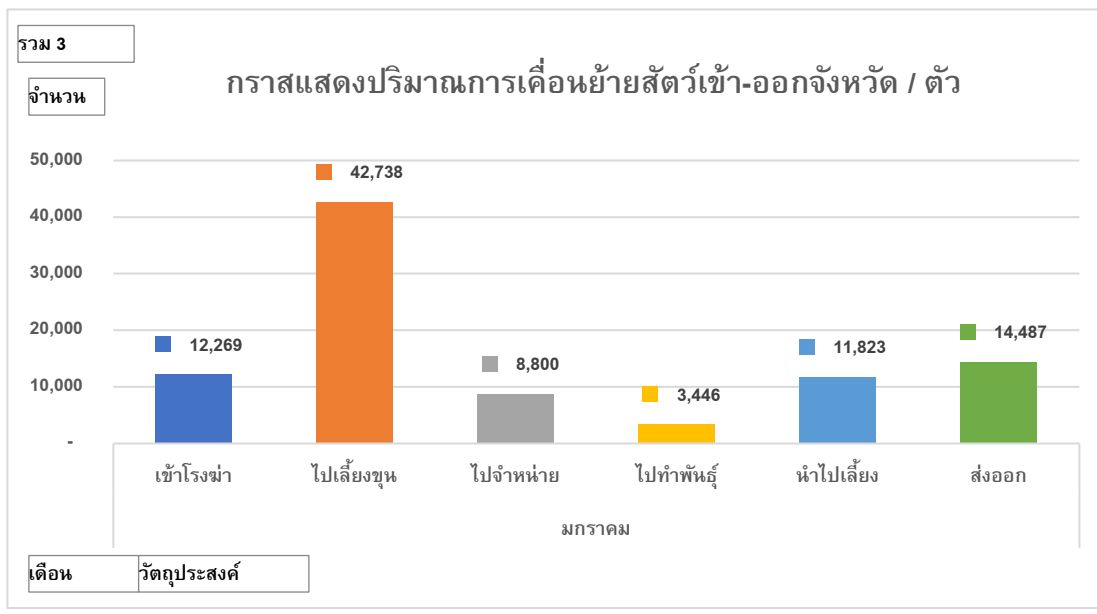

ปริมาณสัตว์เคลื่อนย้ายต้นทาง

ปริมาณสัตว์เคลื่อนย้ายปลายทาง

Content.เดือน	มกราคม
Content.รวม 3	โคเนื้อ

จำนวน	Total
-------	-------

เพชรบุรี	17,976
สุพรรณบุรี	11,096
นครพนม	10,782
สุโขทัย	6,424
นราธิวาส	5,106
อุดรธานี	4,223
กาญจนบุรี	4,009
ราชบุรี	2,756
มุกดาหาร	2,616
ปทุมธานี	2,416
ประจวบคีรีขันธ์	2,397
ร้อยเอ็ด	1,691
ชัยนาท	1,639
กาฬสินธุ์	1,495
กรุงเทพมหานคร	1,307
สระแก้ว	1,128
อุบลราชธานี	944
นครปฐม	931
สงขลา	924
ขอนแก่น	881
กำแพงเพชร	856
เชียงใหม่	769
ปัตตานี	732
นนทบุรี	628
พระนครศรีอยุธยา	552
เขียงราย	519
นครราชสีมา	497
แพร่	448
ตาก	444
พะเยา	438
อ่างทอง	430
พิษณุโลก	429
ลำปาง	423
สุรินทร์	419
ฉะเชิงเทรา	414
ยะลา	401