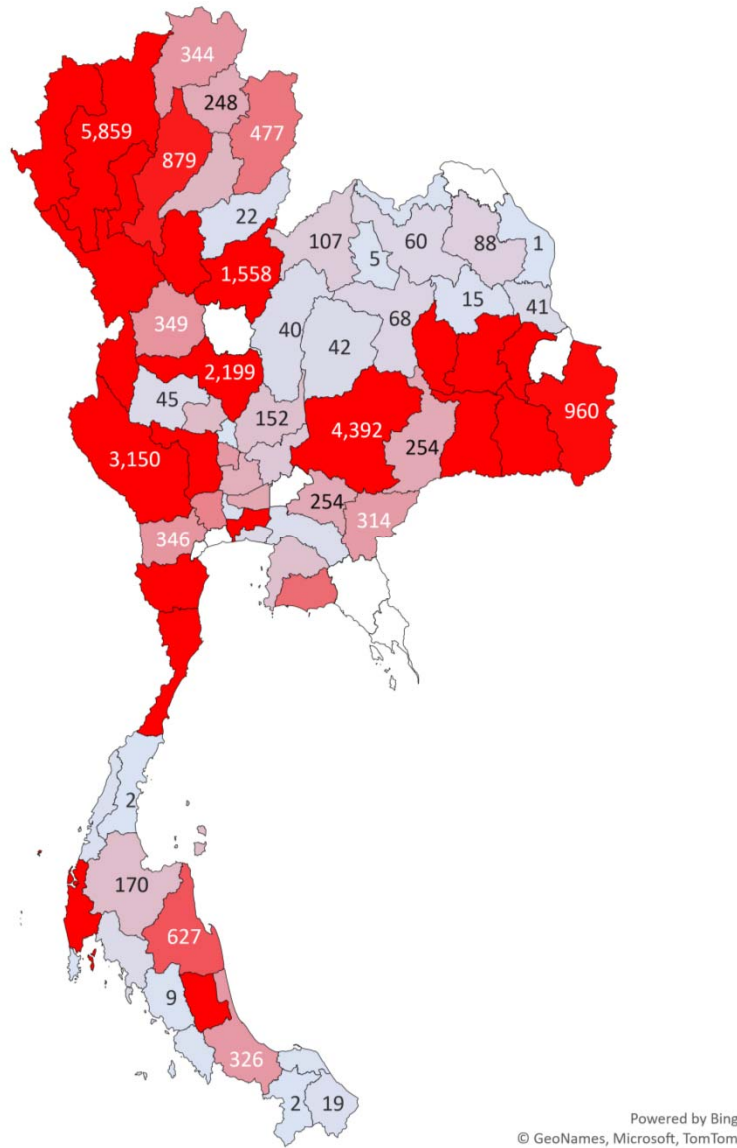

แผนที่แสดงปริมาณสัตว์เคลื่อนย้ายเข้า-ออกจังหวัด

ชนิดสัตว์ โคเนื้อ เดือน มิถุนายน 2565

Content.เดือน	มิถุนายน
Content.รวม 3	โคเนื้อ

จำนวน	
ต้นทาง2	Total

ตาก	27,266
สุโขทัย	18,368
ประจวบคีรีขันธ์	14,901
มหาสารคาม	13,445
เพชรบุรี	10,460
สุพรรณบุรี	6,880
พัทลุง	5,883
เชียงใหม่	5,859
ยโสธร	4,849
นครราชสีมา	4,392
แม่ฮ่องสอน	4,061
พังงา	3,217
กาญจนบุรี	3,150
สุรินทร์	2,947
ลำพูน	2,372
นครสวรรค์	2,199
ร้อยเอ็ด	2,142
ศรีสะเกษ	1,952
กรุงเทพมหานคร	1,835
พิษณุโลก	1,558
อุบลราชธานี	960
ลำปาง	879
นครศรีธรรมราช	627
ระยอง	527
น่าน	477
นครปฐม	424
กำแพงเพชร	349
ราชบุรี	346
เชียงราย	344
สงขลา	326
อ่างทอง	321
สระแก้ว	314
ปทุมธานี	263
ปราจีนบุรี	254
บุรีรัมย์	254
พะเยา	248

ปริมาณสัตว์เคลื่อนย้ายต้นทาง