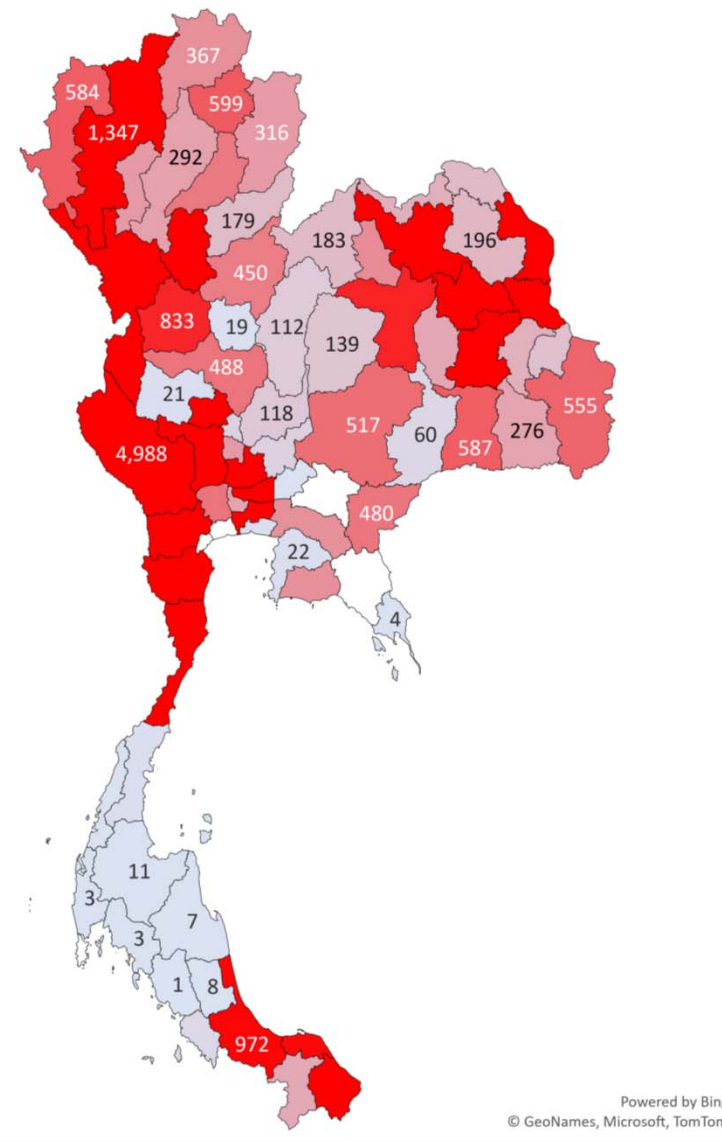

ปริมาณสัตว์เคลื่อนย้ายต้นทาง

ปริมาณสัตว์เคลื่อนย้ายปลายทาง

Content.เดือน	กุมภาพันธ์
Content.รวม 3	โคเนื้อ

จำนวน	Total
-------	-------

เพชรบุรี	13,428
สุพรรณบุรี	12,757
นครพนม	7,786
สุโขทัย	7,564
นราธิวาส	6,276
กาญจนบุรี	4,154
อุดรธานี	2,951
มุกดาหาร	2,536
ราชบุรี	2,357
ปทุมธานี	2,317
ประจวบคีรีขันธ์	2,249
ชัยนาท	1,257
เชียงใหม่	1,156
กรุงเทพมหานคร	1,113
กาฬสินธุ์	1,011
ร้อยเอ็ด	992
สงขลา	886
ขอนแก่น	784
อุบลราชธานี	768
พระนครศรีอยุธยา	682
ปัตตานี	669
ตาก	635
แม่ฮ่องสอน	593
กำแพงเพชร	567
สระแก้ว	518
นครปฐม	503
สุรินทร์	503
ฉะเชิงเทรา	471
พะเยา	452
ลำปาง	421
เพชรบูรณ์	399
นครราชสีมา	397
เชียงราย	385
พิษณุโลก	361
ลำพูน	352
แพร่	351

แผนที่แสดงปริมาณสัตว์เคลื่อนย้ายเข้า ออกจังหวัด

ชนิดสัตว์ โคเนื้อ เดือน มีนาคม 2565

Content.เดือน	มีนาคม
Content.รวม 3	โคเนื้อ

จำนวน	
ต้นทาง2	Total

ตาก	21,662
มหาสารคาม	12,624
สุโขทัย	11,206
เพชรบุรี	9,479
ประจวบคีรีขันธ์	6,660
สุพรรณบุรี	5,912
ยโสธร	5,178
นครราชสีมา	4,978
เชียงใหม่	2,747
สุรินทร์	2,560
ร้อยเอ็ด	2,419
พัทลุง	2,372
ศรีสะเกษ	2,139
แม่ฮ่องสอน	2,061
กาญจนบุรี	2,000
นครสวรรค์	1,919
ลำพูน	1,249
อุบลราชธานี	1,006
ลำปาง	882
พิษณุโลก	749
พะเยา	701
พังงา	694
ระยอง	681
ราชบุรี	572
สระแก้ว	478
ปทุมธานี	474
พระนครศรีอยุธยา	456
อ่างทอง	361
กำแพงเพชร	334
น่าน	286
นครปฐม	255
สุราษฎร์ธานี	242
ลพบุรี	227
แพร่	224
เชียงราย	154
อุดรธานี	140

ปริมาณสัตว์เคลื่อนย้ายต้นทาง

ปริมาณสัตว์เคลื่อนย้ายปลายทาง

Content.เดือน	มีนาคม
Content.รวม 3	โคเนื้อ

จำนวน	
ปลายทาง3	Total

เพชรบุรี	14,324
ตาก	11,614
สุพรรณบุรี	11,042
สุโขทัย	9,753
นราธิวาส	9,112
นครพนม	8,192
ประจวบคีรีขันธ์	5,022
กาญจนบุรี	4,988
อุดรธานี	3,940
ปทุมธานี	2,678
มุกดาหาร	2,299
ราชบุรี	1,945
ชัยนาท	1,523
ร้อยเอ็ด	1,508
กาฬสินธุ์	1,352
เชียงใหม่	1,347
พระนครศรีอยุธยา	1,245
กรุงเทพมหานคร	996
สงขลา	972
ปัตตานี	960
ขอนแก่น	848
กำแพงเพชร	833
พะเยา	599
สุรินทร์	587
แม่ฮ่องสอน	584
อุบลราชธานี	555
นครราชสีมา	517
นครปฐม	488
นครสวรรค์	488
สระแก้ว	480
แพร่	466
พิษณุโลก	450
หนองบัวลำภู	378
เชียงราย	367
ฉะเชิงเทรา	361
ระยอง	360