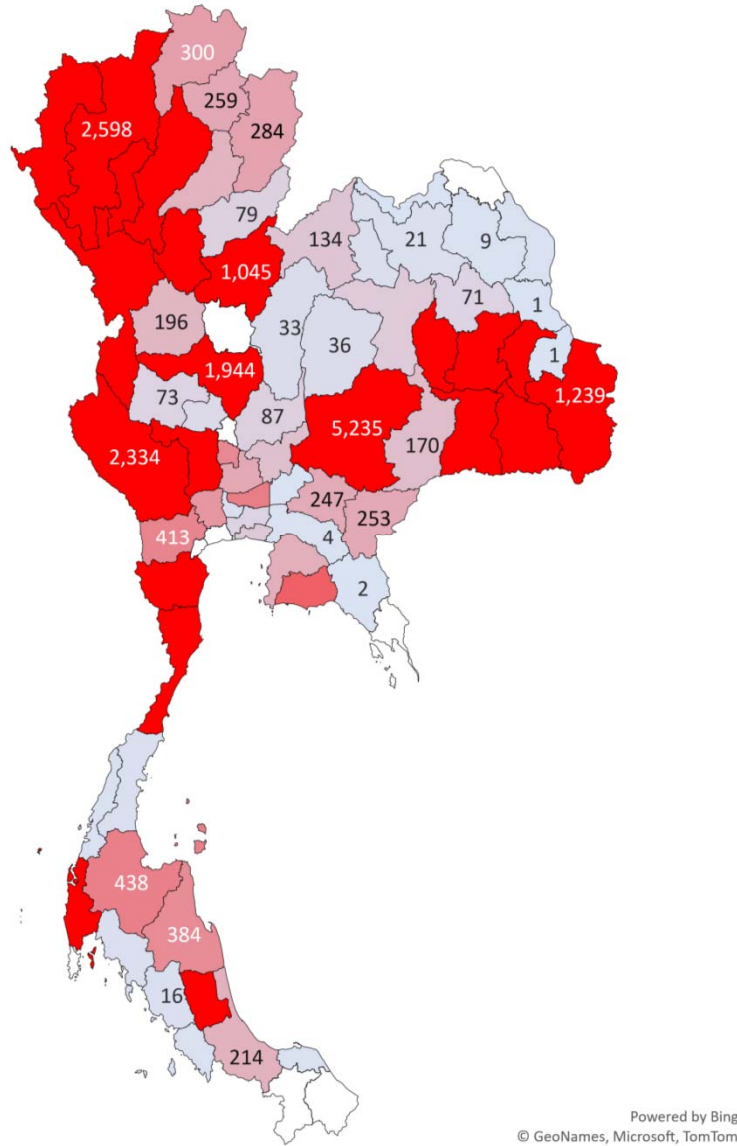

แผนที่แสดงปริมาณสัตว์เคลื่อนย้ายเข้า ออกจังหวัด

ชนิดสัตว์ โคเนื้อ เดือน พฤษภาคม 2565

Content.เดือน	พฤษภาคม
Content.รวม 3	โคเนื้อ

จำนวน	Total

ตาก	22,710
สุโขทัย	15,936
ประจวบคีรีขันธ์	12,600
มหาสารคาม	12,146
เพชรบุรี	10,552
สุพรรณบุรี	6,911
นครราชสีมา	5,235
พัทลุง	5,214
ยโสธร	4,973
แม่ฮ่องสอน	3,567
เชียงใหม่	2,598
ลำพูน	2,459
ร้อยเอ็ด	2,403
กาญจนบุรี	2,334
สุรินทร์	2,328
พังงา	2,198
นครสวรรค์	1,944
ศรีสะเกษ	1,866
อุบลราชธานี	1,239
ลำปาง	1,148
พิษณุโลก	1,045
ระยอง	578
ปทุมธานี	447
สุราษฎร์ธานี	438
ราชบุรี	413
อ่างทอง	396
นครศรีธรรมราช	384
นครปฐม	338
เชียงราย	300
น่าน	284
พะเยา	259
สระแก้ว	253
พระนครศรีอยุธยา	251
ปราจีนบุรี	247
ชลบุรี	230
สงขลา	214

ปริมาณสัตว์เคลื่อนย้ายต้นทาง