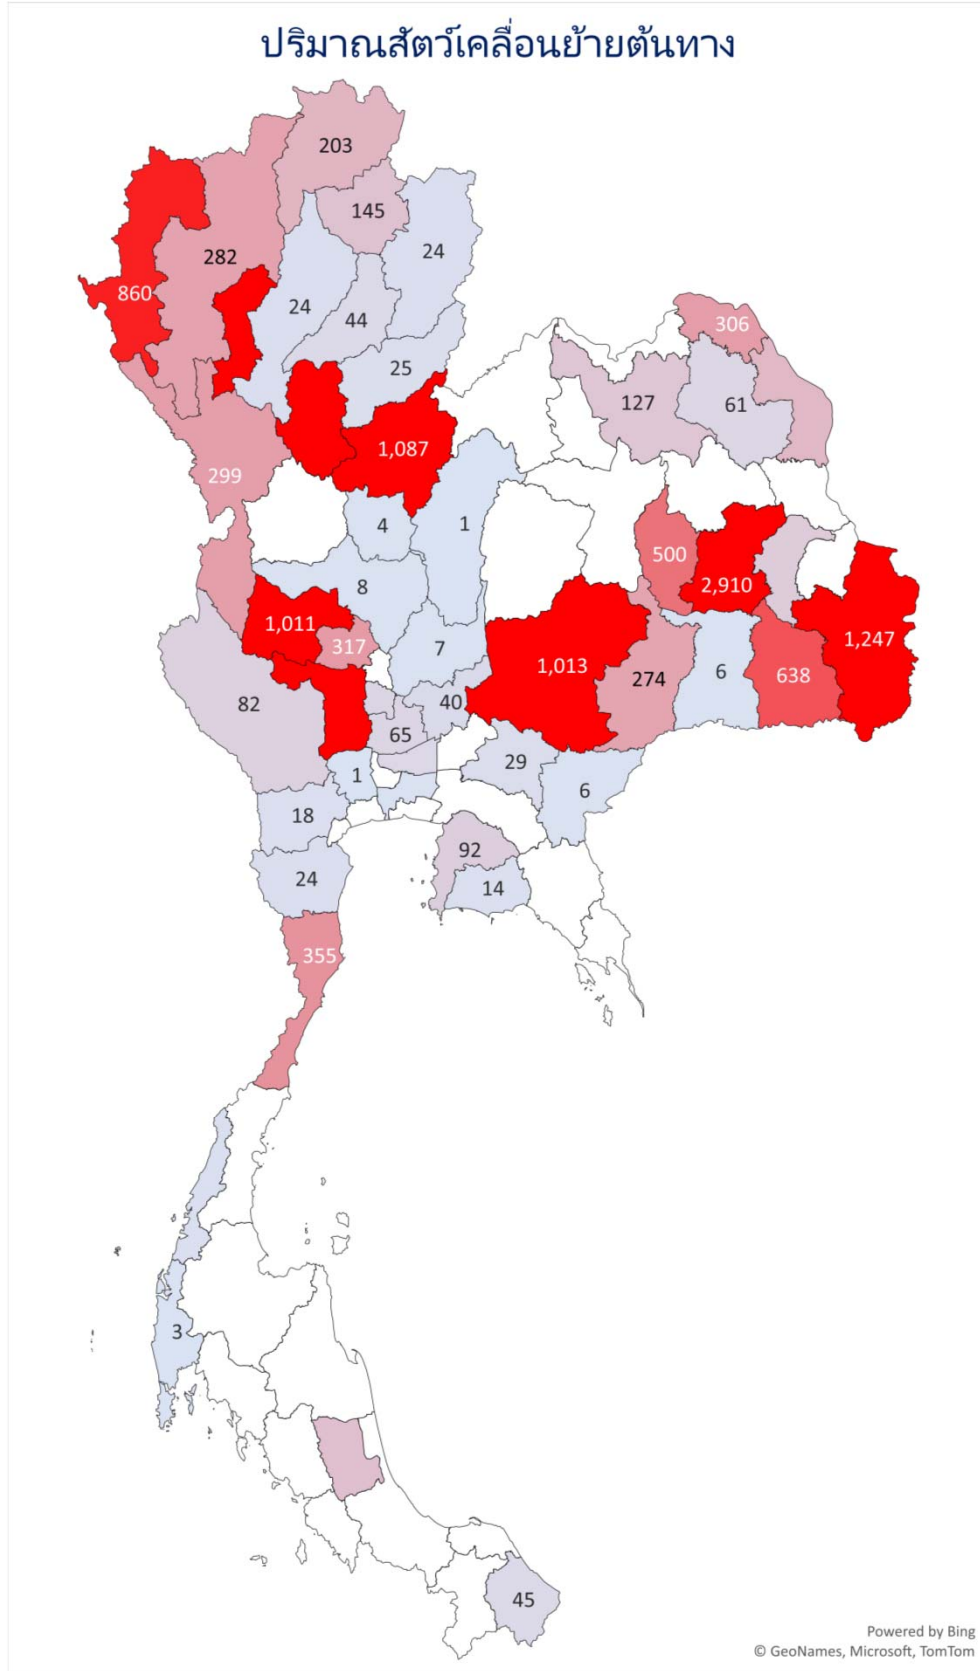

แผนที่แสดงปริมาณสัตว์เคลื่อนย้ายเข้า ออกจังหวัด จังหวัด

ชนิดสัตว์ กระบือ เดือน ตุลาคม 2564

Content.เดือน	ตุลาคม
Content.รวม 3	กระบือ

จำนวน	Total
ร้อยเอ็ด	2,910
สุพรรณบุรี	1,864
ลำพูน	1,471
อุบลราชธานี	1,247
สุโขทัย	1,132
พิษณุโลก	1,087
นครราชสีมา	1,013
อุทัยธานี	1,011
แม่ฮ่องสอน	860
ศรีสะเกษ	638
มหาสารคาม	500
ประจวบคีรีขันธ์	355
ชัยนาท	317
บึงกาฬ	306
ตาก	299
เชียงใหม่	282
บุรีรัมย์	274
เชียงราย	203
นครพนม	190
พัทลุง	155
พะเยา	145
อุดรธานี	127
ยโสธร	102
ชลบุรี	92
กาญจนบุรี	82
พระนครศรีอยุธยา	65
อ่างทอง	63
สกลนคร	61
ปทุมธานี	50
นราธิวาส	45
แพร่	44
สระบุรี	40
ปราจีนบุรี	29
อุดรดิตถ์	25
น่าน	24
เพชรบุรี	24

Content.เดือน	ตุลาคม
Content.รวม 3	กระบือ

จำนวน	Total
นครพนม	8,056
พิษณุโลก	1,400
พะเยา	1,288
อุทัยธานี	1,078
ลำพูน	1,004
เชียงใหม่	635
แพร่	447
เชียงราย	424
น่าน	340
ลำปาง	296
สุโขทัย	190
ร้อยเอ็ด	170
เพชรบูรณ์	149
สุพรรณบุรี	119
เลย	115
บึงกาฬ	112
อุดรธานี	112
ประจวบคีรีขันธ์	111
กำแพงเพชร	100
อุดรดิตถ์	92
แม่ฮ่องสอน	88
กาญจนบุรี	80
ปทุมธานี	79
เพชรบุรี	68
ขอนแก่น	67
อุบลราชธานี	66
ศรีสะเกษ	63
มหาสารคาม	44
หนองบัวลำภู	41
พระนครศรีอยุธยา	41
พิจิตร	35
มุกดาหาร	28
ยโสธร	27
จันทบุรี	26
ชัยภูมิ	22
กรุงเทพมหานคร	22

แผนที่แสดงปริมาณสัตว์เคลื่อนย้ายเข้า ออกจังหวัด จังหวัด

ชนิดสัตว์ กระบือ เดือน พฤศจิกายน 2564

Content.เดือน	พฤศจิกายน
Content.รวม 3	กระบือ

จำนวน	
ต้นทาง2	Total

ร้อยเอ็ด	1,858
แม่ฮ่องสอน	1,408
พิษณุโลก	1,134
อุทัยธานี	1,014
สุรินทร์	684
ลำพูน	663
อุบลราชธานี	591
นครราชสีมา	475
ตาก	450
บุรีรัมย์	358
มหาสารคาม	307
สุพรรณบุรี	304
เชียงใหม่	282
ศรีสะเกษ	241
เชียงราย	232
สุโขทัย	227
กาญจนบุรี	143
พัทลุง	125
ประจวบคีรีขันธ์	103
อุดรธานี	88
ชลบุรี	85
อุดรดิตถ์	83
พระนครศรีอยุธยา	77
นครพนม	68
ระนอง	68
อ่างทอง	64
สงขลา	60
ปทุมธานี	49
แพร่	44
พะเยา	43
ชัยนาท	41
นครสวรรค์	38
บึงกาฬ	26
ลพบุรี	26
พังงา	25
กรุงเทพมหานคร	17