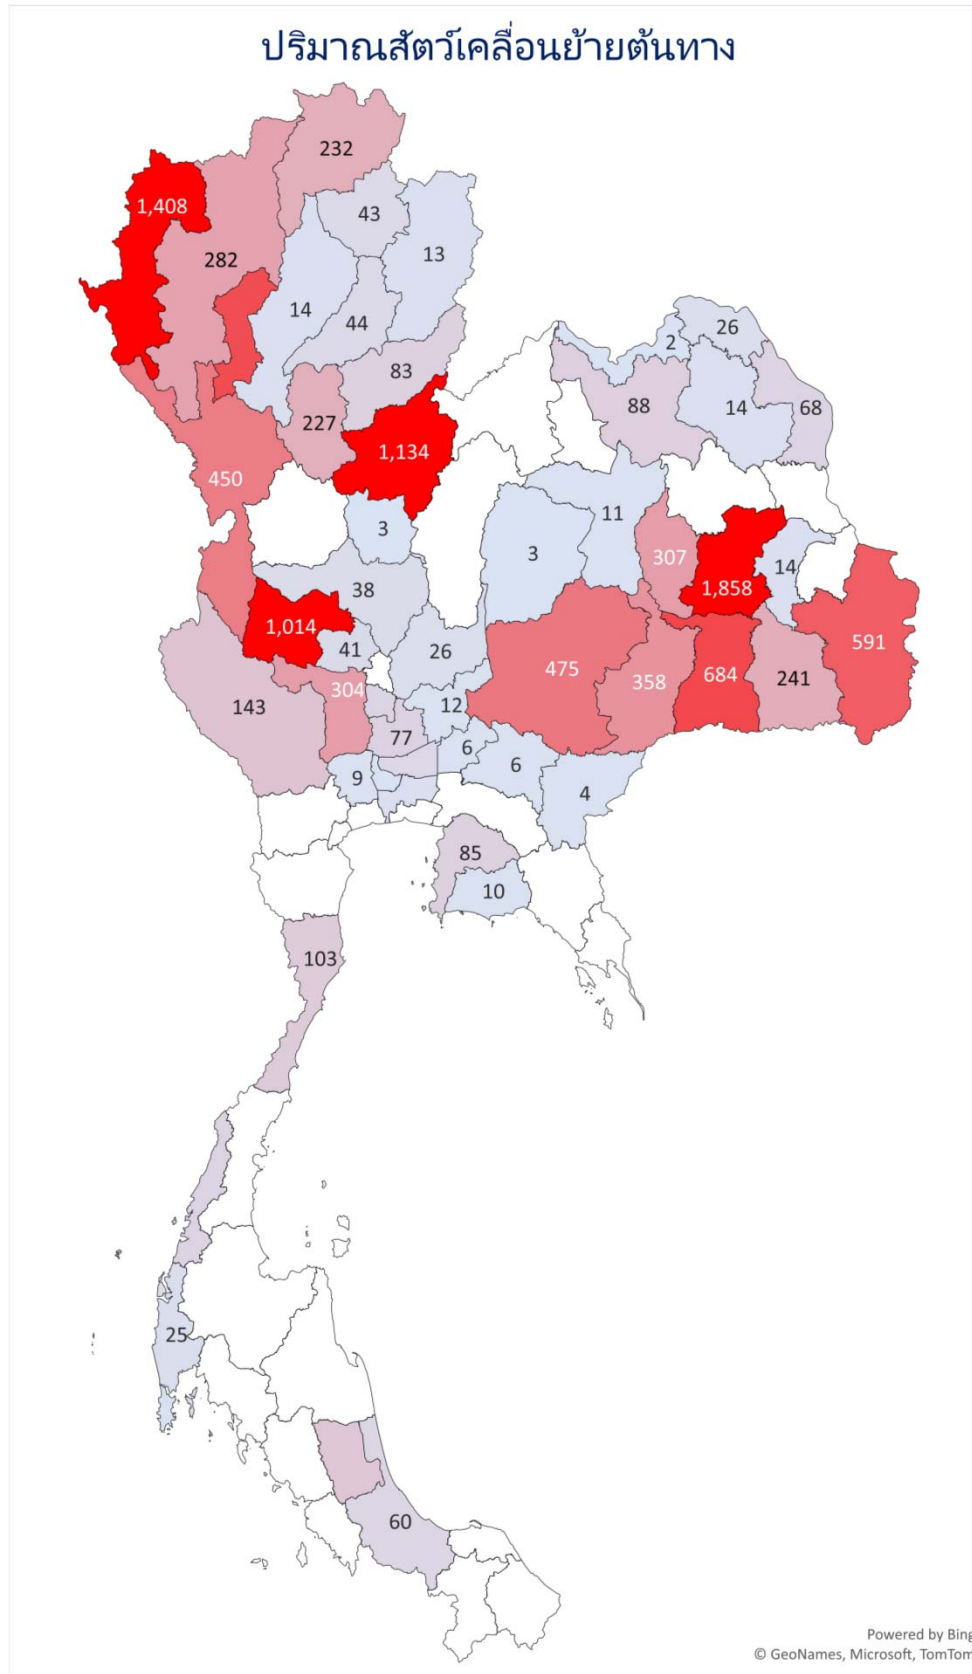

แผนที่แสดงปริมาณสัตว์เคลื่อนย้ายเข้า ออกจังหวัด จังหวัด

ชนิดสัตว์ กระบือ เดือน ตุลาคม 2564

Content.เดือน	ตุลาคม
Content.รวม 3	กระบือ

จำนวน	Total
ร้อยเอ็ด	2,910
สุพรรณบุรี	1,864
ลำพูน	1,471
อุบลราชธานี	1,247
สุโขทัย	1,132
พิษณุโลก	1,087
นครราชสีมา	1,013
อุทัยธานี	1,011
แม่ฮ่องสอน	860
ศรีสะเกษ	638
มหาสารคาม	500
ประจวบคีรีขันธ์	355
ชัยนาท	317
บึงกาฬ	306
ตาก	299
เชียงใหม่	282
บุรีรัมย์	274
เชียงราย	203
นครพนม	190
พัทลุง	155
พะเยา	145
อุดรธานี	127
ยโสธร	102
ชลบุรี	92
กาญจนบุรี	82
พระนครศรีอยุธยา	65
อ่างทอง	63
สกลนคร	61
ปทุมธานี	50
นราธิวาส	45
แพร่	44
สระบุรี	40
ปราจีนบุรี	29
อุดรดิตถ์	25
น่าน	24
เพชรบุรี	24

Content.เดือน	ตุลาคม
Content.รวม 3	กระบือ

จำนวน	Total
นครพนม	8,056
พิษณุโลก	1,400
พะเยา	1,288
อุทัยธานี	1,078
ลำพูน	1,004
เชียงใหม่	635
แพร่	447
เชียงราย	424
น่าน	340
ลำปาง	296
สุโขทัย	190
ร้อยเอ็ด	170
เพชรบูรณ์	149
สุพรรณบุรี	119
เลย	115
บึงกาฬ	112
อุดรธานี	112
ประจวบคีรีขันธ์	111
กำแพงเพชร	100
อุดรดิตถ์	92
แม่ฮ่องสอน	88
กาญจนบุรี	80
ปทุมธานี	79
เพชรบุรี	68
ขอนแก่น	67
อุบลราชธานี	66
ศรีสะเกษ	63
มหาสารคาม	44
หนองบัวลำภู	41
พระนครศรีอยุธยา	41
พิจิตร	35
มุกดาหาร	28
ยโสธร	27
จันทบุรี	26
ชัยภูมิ	22
กรุงเทพมหานคร	22

แผนที่แสดงปริมาณสัตว์เคลื่อนย้ายเข้า ออกจังหวัด จังหวัด

ชนิดสัตว์ กระบือ เดือน พฤศจิกายน 2564

Content.เดือน	พฤศจิกายน
Content.รวม 3	กระบือ

จำนวน	
ต้นทาง2	Total

ร้อยเอ็ด	1,858
แม่ฮ่องสอน	1,408
พิษณุโลก	1,134
อุทัยธานี	1,014
สุรินทร์	684
ลำพูน	663
อุบลราชธานี	591
นครราชสีมา	475
ตาก	450
บุรีรัมย์	358
มหาสารคาม	307
สุพรรณบุรี	304
เชียงใหม่	282
ศรีสะเกษ	241
เชียงราย	232
สุโขทัย	227
กาญจนบุรี	143
พัทลุง	125
ประจวบคีรีขันธ์	103
อุดรธานี	88
ชลบุรี	85
อุดรดิตถ์	83
พระนครศรีอยุธยา	77
นครพนม	68
ระนอง	68
อ่างทอง	64
สงขลา	60
ปทุมธานี	49
แพร่	44
พะเยา	43
ชัยนาท	41
นครสวรรค์	38
บึงกาฬ	26
ลพบุรี	26
พังงา	25
กรุงเทพมหานคร	17