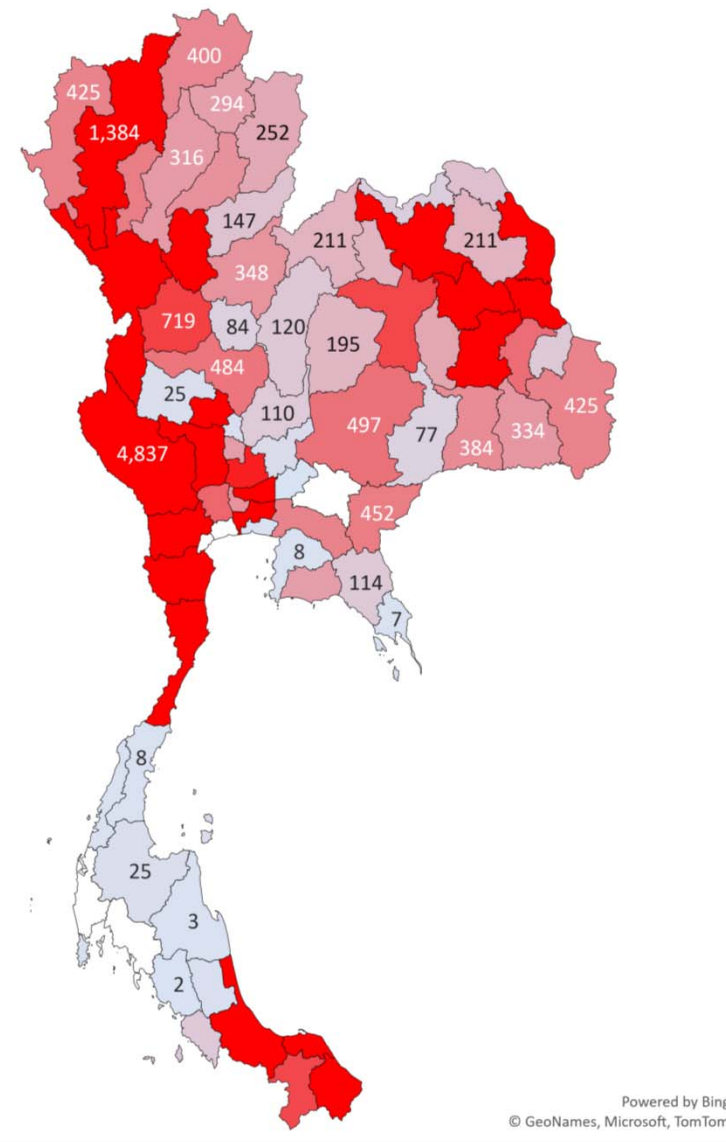

ปริมาณสัตว์เคลื่อนย้ายต้นทาง

ปริมาณสัตว์เคลื่อนย้ายปลายทาง

Content.เดือน	มีนาคม
Content.รวม 3	โคเนื้อ

จำนวน	
ปลายทาง3	Total

เพชรบุรี	14,324
ตาก	11,614
สุพรรณบุรี	11,042
สุโขทัย	9,753
นราธิวาส	9,112
นครพนม	8,192
ประจวบคีรีขันธ์	5,022
กาญจนบุรี	4,988
อุดรธานี	3,940
ปทุมธานี	2,678
มุกดาหาร	2,299
ราชบุรี	1,945
ชัยนาท	1,523
ร้อยเอ็ด	1,508
กาฬสินธุ์	1,352
เชียงใหม่	1,347
พระนครศรีอยุธยา	1,245
กรุงเทพมหานคร	996
สงขลา	972
ปัตตานี	960
ขอนแก่น	848
กำแพงเพชร	833
พะเยา	599
สุรินทร์	587
แม่ฮ่องสอน	584
อุบลราชธานี	555
นครราชสีมา	517
นครปฐม	488
นครสวรรค์	488
สระแก้ว	480
แพร่	466
พิษณุโลก	450
หนองบัวลำภู	378
เชียงราย	367
ฉะเชิงเทรา	361
ระยอง	360

แผนที่แสดงปริมาณสัตว์เคลื่อนย้ายเข้า ออกจังหวัด

ชนิดสัตว์ โคเนื้อ เดือน เมษายน 2565

Content.เดือน	เมษายน
Content.รวม 3	โคเนื้อ

จำนวน	Total
ตาก	27,744
สุโขทัย	11,517
มหาสารคาม	11,315
เพชรบุรี	9,844
ประจวบคีรีขันธ์	9,581
สุพรรณบุรี	6,869
นครราชสีมา	5,517
ยโสธร	4,103
ร้อยเอ็ด	3,429
เชียงใหม่	3,263
พัทลุง	3,157
สุรินทร์	2,929
แม่ฮ่องสอน	2,476
ศรีสะเกษ	2,317
นครสวรรค์	1,971
พังงา	1,922
ลำพูน	1,858
อุบลราชธานี	1,474
กาญจนบุรี	1,459
พิษณุโลก	599
ระยอง	499
ลำปาง	492
พะเยา	477
ปทุมธานี	427
สระแก้ว	369
นครปฐม	317
สุราษฎร์ธานี	289
ราชบุรี	280
พระนครศรีอยุธยา	276
อ่างทอง	269
ปราจีนบุรี	248
ลพบุรี	239
แพร่	201
น่าน	194
บุรีรัมย์	174
กำแพงเพชร	138

ปริมาณสัตว์เคลื่อนย้ายต้นทาง

ปริมาณสัตว์เคลื่อนย้ายปลายทาง

Content.เดือน	เมษายน
Content.รวม 3	โคเนื้อ

จำนวน	Total
เพชรบุรี	16,252
ตาก	14,882
นราธิวาส	14,066
นครพนม	11,624
สุพรรณบุรี	9,781
สุโขทัย	9,604
ประจวบคีรีขันธ์	6,807
กาญจนบุรี	4,837
อุดรธานี	3,614
มุกดาหาร	2,563
ปทุมธานี	2,178
ราชบุรี	2,017
เชียงใหม่	1,384
สงขลา	1,344
กาฬสินธุ์	1,272
ชัยนาท	1,258
ปัตตานี	1,096
กรุงเทพมหานคร	1,073
ร้อยเอ็ด	1,002
พระนครศรีอยุธยา	865
กำแพงเพชร	719
ขอนแก่น	689
ยะลา	678
นครปฐม	549
ยโสธร	514
นครราชสีมา	497
นครสวรรค์	484
สระแก้ว	452
ลำพูน	446
อุบลราชธานี	425
แม่ฮ่องสอน	425
ฉะเชิงเทรา	418
เชียงราย	400
สุรินทร์	384
แพร่	359
พิษณุโลก	348