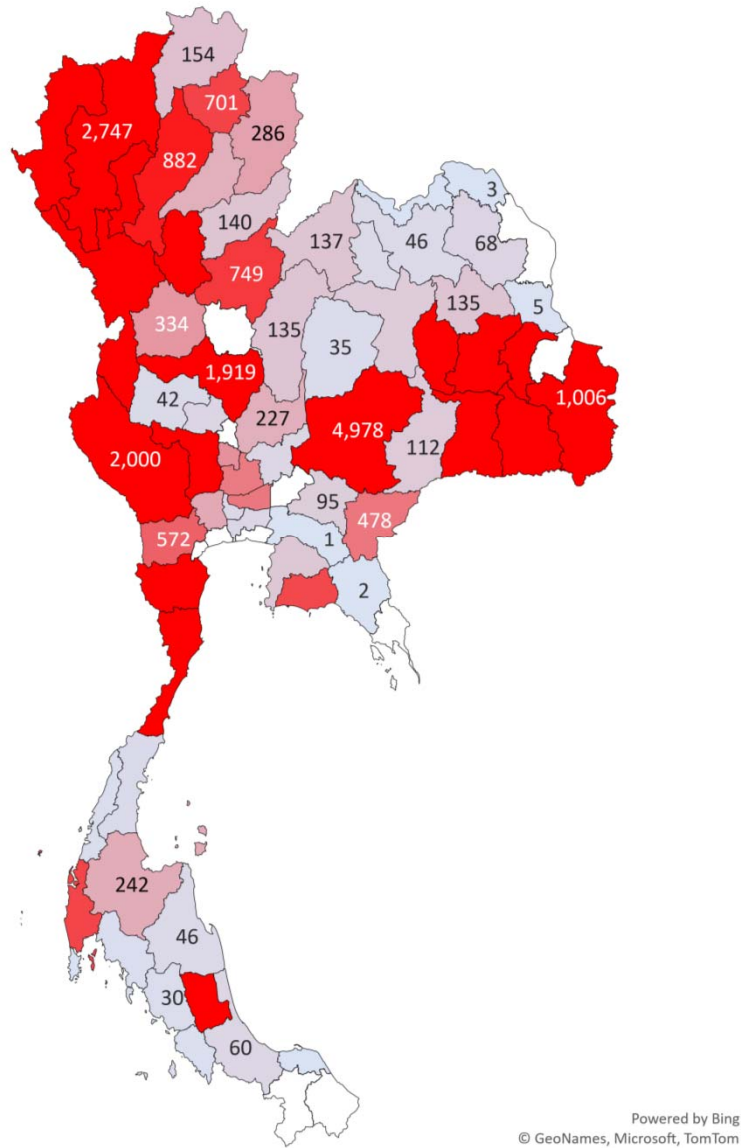

ปริมาณสัตว์เคลื่อนย้ายต้นทาง

ปริมาณสัตว์เคลื่อนย้ายปลายทาง

Content.เดือน	กุมภาพันธ์
Content.รวม 3	โคเนื้อ

จำนวน	Total
-------	-------

เพชรบุรี	13,428
สุพรรณบุรี	12,757
นครพนม	7,786
สุโขทัย	7,564
นราธิวาส	6,276
กาญจนบุรี	4,154
อุดรธานี	2,951
มุกดาหาร	2,536
ราชบุรี	2,357
ปทุมธานี	2,317
ประจวบคีรีขันธ์	2,249
ชัยนาท	1,257
เชียงใหม่	1,156
กรุงเทพมหานคร	1,113
กาฬสินธุ์	1,011
ร้อยเอ็ด	992
สงขลา	886
ขอนแก่น	784
อุบลราชธานี	768
พระนครศรีอยุธยา	682
ปัตตานี	669
ตาก	635
แม่ฮ่องสอน	593
กำแพงเพชร	567
สระแก้ว	518
นครปฐม	503
สุรินทร์	503
ฉะเชิงเทรา	471
พะเยา	452
ลำปาง	421
เพชรบูรณ์	399
นครราชสีมา	397
เชียงราย	385
พิษณุโลก	361
ลำพูน	352
แพร่	351

แผนที่แสดงปริมาณสัตว์เคลื่อนย้ายเข้า ออกจังหวัด

ชนิดสัตว์ โคเนื้อ เดือน มีนาคม 2565

Content.เดือน	มีนาคม
Content.รวม 3	โคเนื้อ

จำนวน	
ต้นทาง2	Total

ตาก	21,662
มหาสารคาม	12,624
สุโขทัย	11,206
เพชรบุรี	9,479
ประจวบคีรีขันธ์	6,660
สุพรรณบุรี	5,912
ยโสธร	5,178
นครราชสีมา	4,978
เชียงใหม่	2,747
สุรินทร์	2,560
ร้อยเอ็ด	2,419
พัทลุง	2,372
ศรีสะเกษ	2,139
แม่ฮ่องสอน	2,061
กาญจนบุรี	2,000
นครสวรรค์	1,919
ลำพูน	1,249
อุบลราชธานี	1,006
ลำปาง	882
พิษณุโลก	749
พะเยา	701
พังงา	694
ระยอง	681
ราชบุรี	572
สระแก้ว	478
ปทุมธานี	474
พระนครศรีอยุธยา	456
อ่างทอง	361
กำแพงเพชร	334
น่าน	286
นครปฐม	255
สุราษฎร์ธานี	242
ลพบุรี	227
แพร่	224
เชียงราย	154
อุดรธานี	140

ปริมาณสัตว์เคลื่อนย้ายต้นทาง

ปริมาณสัตว์เคลื่อนย้ายปลายทาง

Content.เดือน	มีนาคม
Content.รวม 3	โคเนื้อ

จำนวน	
ปลายทาง3	Total

เพชรบุรี	14,324
ตาก	11,614
สุพรรณบุรี	11,042
สุโขทัย	9,753
นราธิวาส	9,112
นครพนม	8,192
ประจวบคีรีขันธ์	5,022
กาญจนบุรี	4,988
อุดรธานี	3,940
ปทุมธานี	2,678
มุกดาหาร	2,299
ราชบุรี	1,945
ชัยนาท	1,523
ร้อยเอ็ด	1,508
กาฬสินธุ์	1,352
เชียงใหม่	1,347
พระนครศรีอยุธยา	1,245
กรุงเทพมหานคร	996
สงขลา	972
ปัตตานี	960
ขอนแก่น	848
กำแพงเพชร	833
พะเยา	599
สุรินทร์	587
แม่ฮ่องสอน	584
อุบลราชธานี	555
นครราชสีมา	517
นครปฐม	488
นครสวรรค์	488
สระแก้ว	480
แพร่	466
พิษณุโลก	450
หนองบัวลำภู	378
เชียงราย	367
ฉะเชิงเทรา	361
ระยอง	360