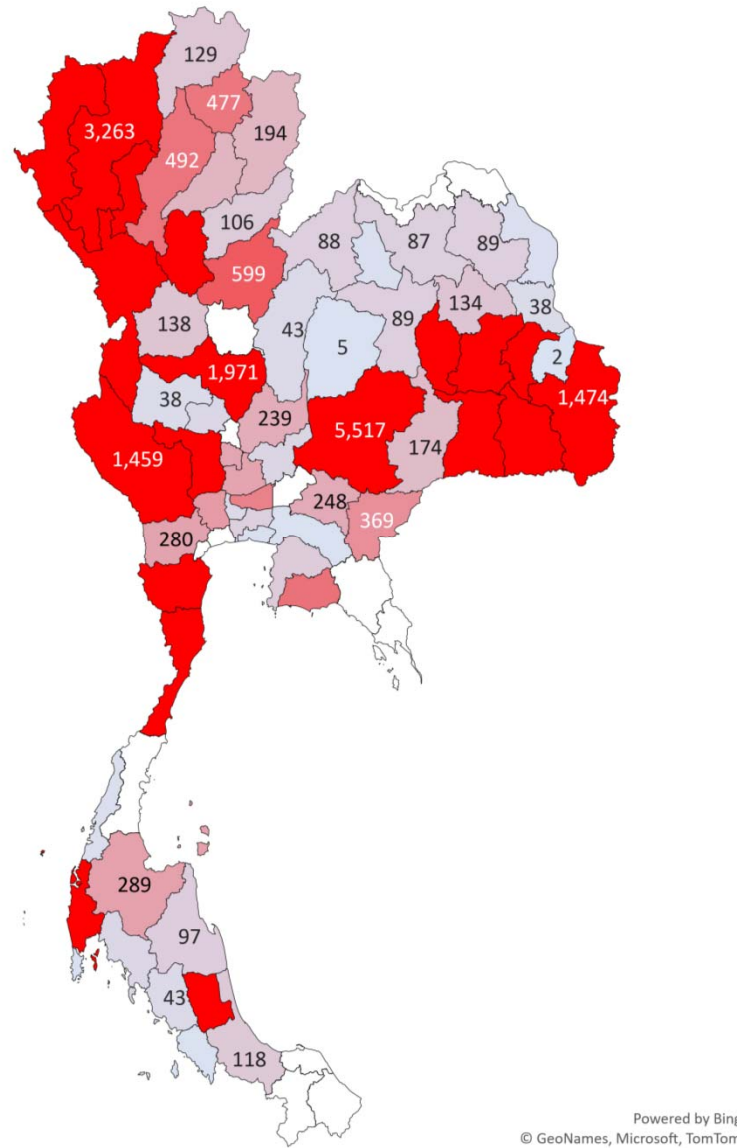

แผนที่แสดงปริมาณสัตว์เคลื่อนย้ายเข้า ออกจังหวัด

ชนิดสัตว์ โคเนื้อ เดือน เมษายน 2565

Content.เดือน	เมษายน
Content.รวม 3	โคเนื้อ

จำนวน	Total
ตาก	27,744
สุโขทัย	11,517
มหาสารคาม	11,315
เพชรบุรี	9,844
ประจวบคีรีขันธ์	9,581
สุพรรณบุรี	6,869
นครราชสีมา	5,517
ยโสธร	4,103
ร้อยเอ็ด	3,429
เชียงใหม่	3,263
พัทลุง	3,157
สุรินทร์	2,929
แม่ฮ่องสอน	2,476
ศรีสะเกษ	2,317
นครสวรรค์	1,971
พังงา	1,922
ลำพูน	1,858
อุบลราชธานี	1,474
กาญจนบุรี	1,459
พิษณุโลก	599
ระยอง	499
ลำปาง	492
พะเยา	477
ปทุมธานี	427
สระแก้ว	369
นครปฐม	317
สุราษฎร์ธานี	289
ราชบุรี	280
พระนครศรีอยุธยา	276
อ่างทอง	269
ปราจีนบุรี	248
ลพบุรี	239
แพร่	201
น่าน	194
บุรีรัมย์	174
กำแพงเพชร	138

ปริมาณสัตว์เคลื่อนย้ายต้นทาง