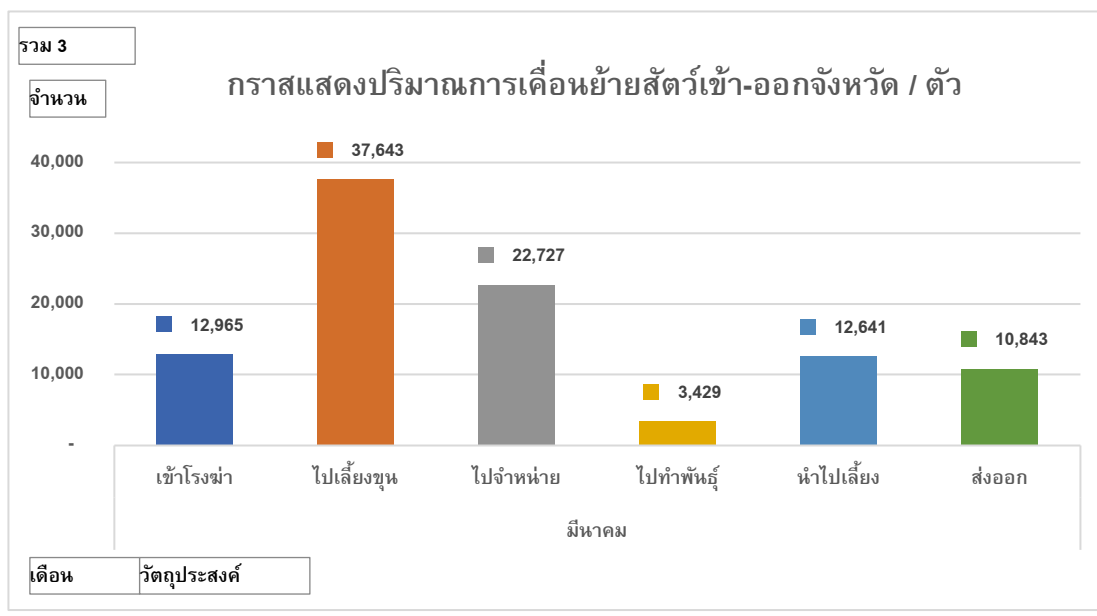

ปริมาณสัตว์เคลื่อนย้ายต้นทาง

ปริมาณสัตว์เคลื่อนย้ายปลายทาง

Content.เดือน	มีนาคม
Content.รวม 3	โคเนื้อ

จำนวน	
ปลายทาง3	Total

เพชรบุรี	14,324
ตาก	11,614
สุพรรณบุรี	11,042
สุโขทัย	9,753
นราธิวาส	9,112
นครพนม	8,192
ประจวบคีรีขันธ์	5,022
กาญจนบุรี	4,988
อุดรธานี	3,940
ปทุมธานี	2,678
มุกดาหาร	2,299
ราชบุรี	1,945
ชัยนาท	1,523
ร้อยเอ็ด	1,508
กาฬสินธุ์	1,352
เชียงใหม่	1,347
พระนครศรีอยุธยา	1,245
กรุงเทพมหานคร	996
สงขลา	972
ปัตตานี	960
ขอนแก่น	848
กำแพงเพชร	833
พะเยา	599
สุรินทร์	587
แม่ฮ่องสอน	584
อุบลราชธานี	555
นครราชสีมา	517
นครปฐม	488
นครสวรรค์	488
สระแก้ว	480
แพร่	466
พิษณุโลก	450
หนองบัวลำภู	378
เชียงราย	367
ฉะเชิงเทรา	361
ระยอง	360