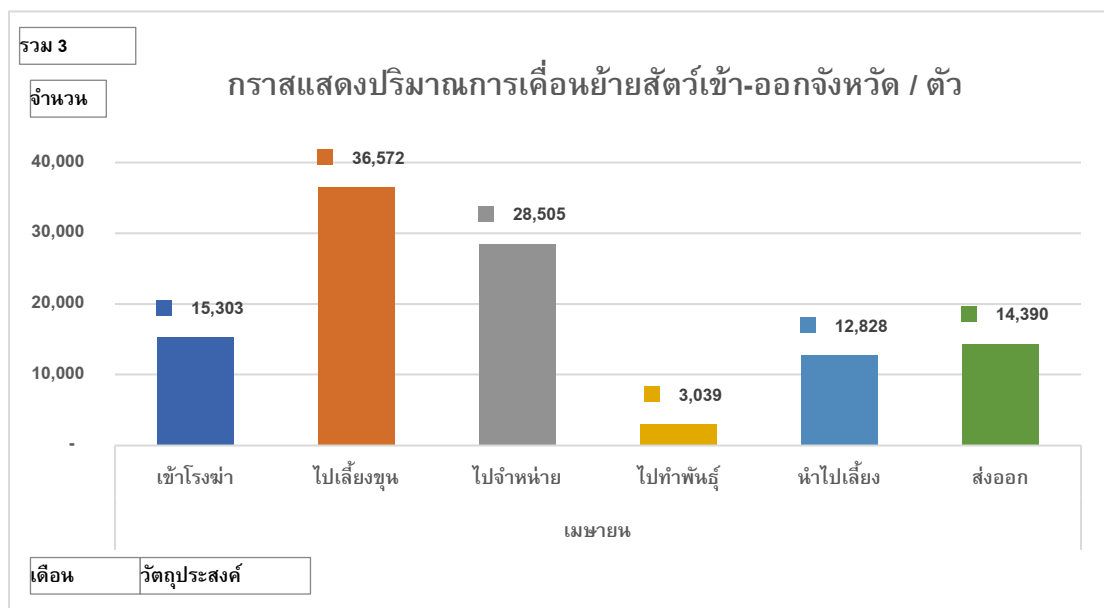

ปริมาณสัตว์เคลื่อนย้ายต้นทาง

ปริมาณสัตว์เคลื่อนย้ายปลายทาง

Content.เดือน	เมษายน
Content.รวม 3	โคเนื้อ

จำนวน	Total
เพชรบุรี	16,252
ตาก	14,882
นราธิวาส	14,066
นครพนม	11,624
สุพรรณบุรี	9,781
สุโขทัย	9,604
ประจวบคีรีขันธ์	6,807
กาญจนบุรี	4,837
อุดรธานี	3,614
มุกดาหาร	2,563
ปทุมธานี	2,178
ราชบุรี	2,017
เชียงใหม่	1,384
สงขลา	1,344
กาฬสินธุ์	1,272
ชัยนาท	1,258
ปัตตานี	1,096
กรุงเทพมหานคร	1,073
ร้อยเอ็ด	1,002
พระนครศรีอยุธยา	865
กำแพงเพชร	719
ขอนแก่น	689
ยะลา	678
นครปฐม	549
ยโสธร	514
นครราชสีมา	497
นครสวรรค์	484
สระแก้ว	452
ลำพูน	446
อุบลราชธานี	425
แม่ฮ่องสอน	425
ฉะเชิงเทรา	418
เชียงราย	400
สุรินทร์	384
แพร่	359
พิษณุโลก	348