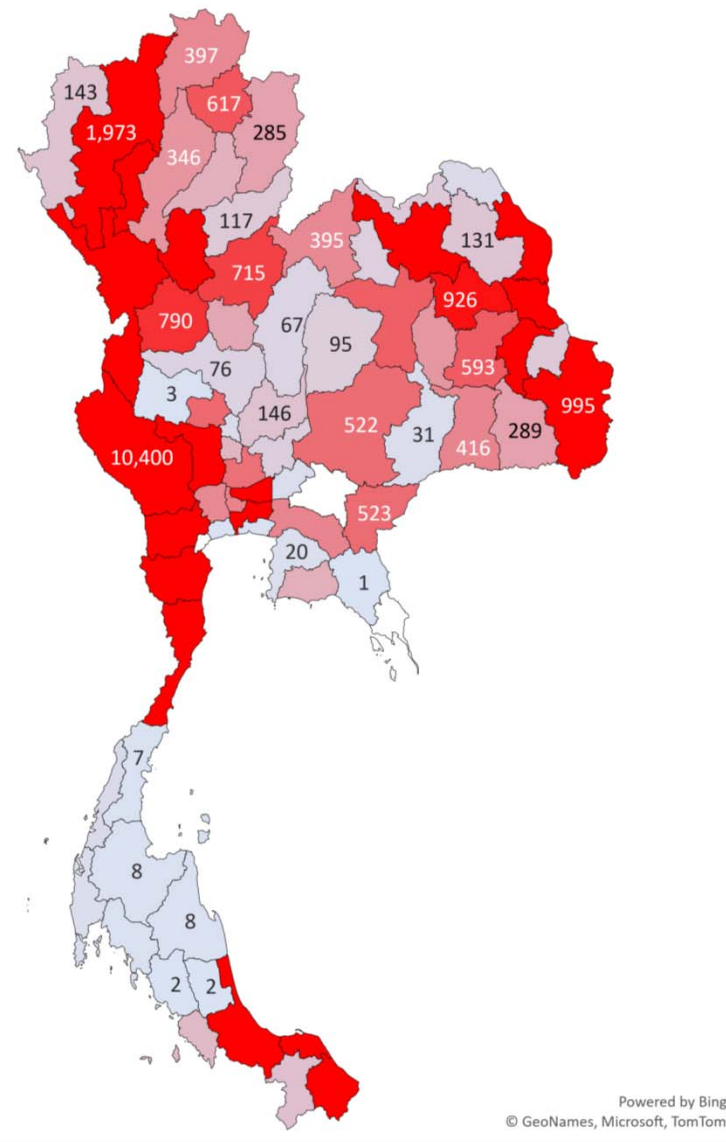

ปริมาณสัตว์เคลื่อนย้ายปลายทาง

Content.เดือน	มิถุนายน
Content.รวม 3	โคเนื้อ

จำนวน	
ปลายทาง3	Total

นราธิวาส	27,827
เพชรบุรี	16,782
ตาก	14,007
ประจวบคีรีขันธ์	12,633
นครพนม	12,324
สุโขทัย	11,996
กาญจนบุรี	10,400
สุพรรณบุรี	6,129
มุกดาหาร	3,693
อุดรธานี	3,027
ยโสธร	2,549
ราชบุรี	2,322
ปทุมธานี	2,027
เชียงใหม่	1,973
กรุงเทพมหานคร	1,447
สงขลา	1,379
ปัตตานี	1,240
ลำพูน	1,137
อุบลราชธานี	995
กาฬสินธุ์	926
กำแพงเพชร	790
พิษณุโลก	715
พะเยา	617
ร้อยเอ็ด	593
ขอนแก่น	582
ชัยนาท	538
สระแก้ว	523
นครราชสีมา	522
พระนครศรีอยุธยา	502
นนทบุรี	423
ฉะเชิงเทรา	416
สุรินทร์	416
เชียงราย	397
นครปฐม	396
เลย	395
ลำปาง	346