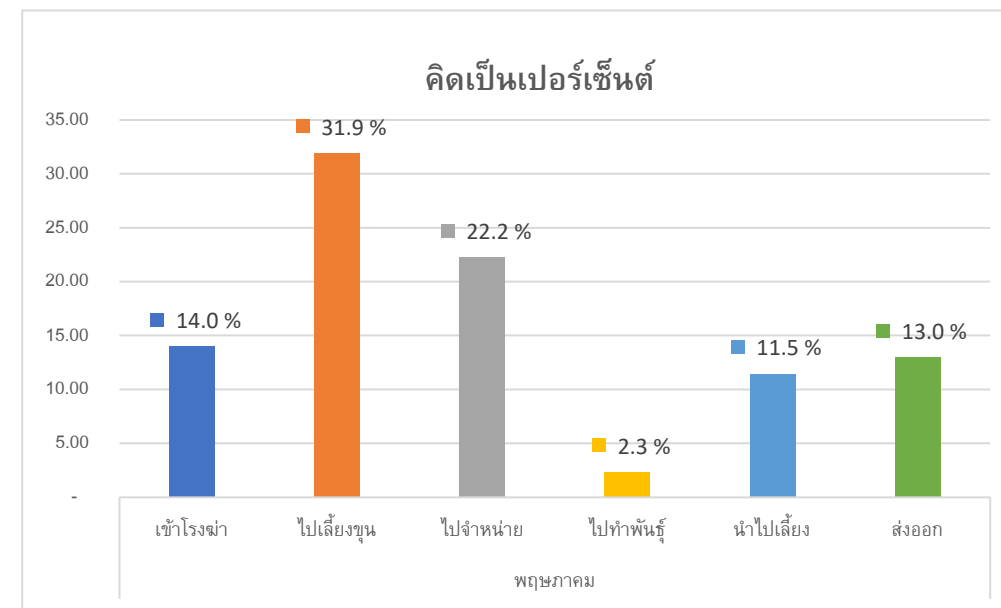

ปริมาณสัตว์เคลื่อนย้ายต้นทาง

ปลายทาง

ปริมาณสัตว์เคลื่อนย้ายปลายทาง

Content.เดือน	พฤษภาคม
Content.รวม 3	โคเนื้อ

จำนวน	Total
-------	-------

นราธิวาส	21,653
เพชรบุรี	16,298
นครพนม	12,496
ประจวบคีรีขันธ์	11,345
ตาก	10,368
กาญจนบุรี	8,753
สุโขทัย	6,765
สุพรรณบุรี	5,350
มุกดาหาร	3,848
อุดรธานี	3,276
ปทุมธานี	2,407
เชียงใหม่	2,358
ยโสธร	2,261
ราชบุรี	2,111
กรุงเทพมหานคร	1,583
ปัตตานี	1,205
กาฬสินธุ์	1,143
ร้อยเอ็ด	910
สงขลา	809
อุบลราชธานี	793
ยะลา	789
กำแพงเพชร	776
แพร่	619
สระแก้ว	593
นครปฐม	592
พระนครศรีอยุธยา	592
นนทบุรี	591
นครราชสีมา	574
สุรินทร์	553
ลำพูน	512
ขอนแก่น	505
ฉะเชิงเทรา	450
ชัยนาท	432
พิษณุโลก	422
เชียงราย	404
ศรีสะเกษ	368