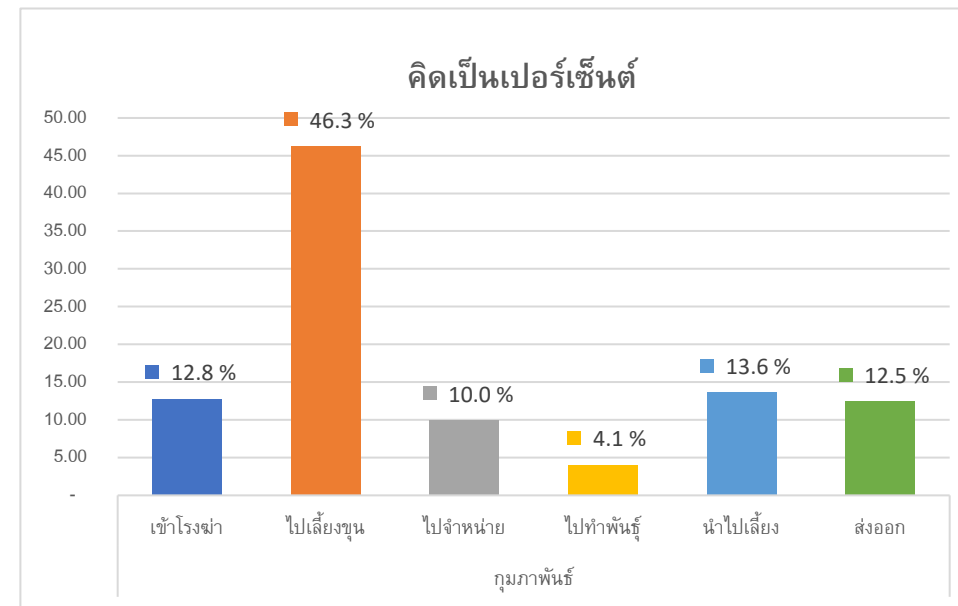

ปริมาณสัตว์เคลื่อนย้ายต้นทาง

ปริมาณสัตว์เคลื่อนย้ายปลายทาง

Content.เดือน	กุมภาพันธ์
Content.รวม 3	โคเนื้อ

จำนวน	Total
-------	-------

เพชรบุรี	13,428
สุพรรณบุรี	12,757
นครพนม	7,786
สุโขทัย	7,564
นราธิวาส	6,276
กาญจนบุรี	4,154
อุดรธานี	2,951
มุกดาหาร	2,536
ราชบุรี	2,357
ปทุมธานี	2,317
ประจวบคีรีขันธ์	2,249
ชัยนาท	1,257
เชียงใหม่	1,156
กรุงเทพมหานคร	1,113
กาฬสินธุ์	1,011
ร้อยเอ็ด	992
สงขลา	886
ขอนแก่น	784
อุบลราชธานี	768
พระนครศรีอยุธยา	682
ปัตตานี	669
ตาก	635
แม่ฮ่องสอน	593
กำแพงเพชร	567
สระแก้ว	518
นครปฐม	503
สุรินทร์	503
ฉะเชิงเทรา	471
พะเยา	452
ลำปาง	421
เพชรบูรณ์	399
นครราชสีมา	397
เชียงราย	385
พิษณุโลก	361
ลำพูน	352
แพร่	351