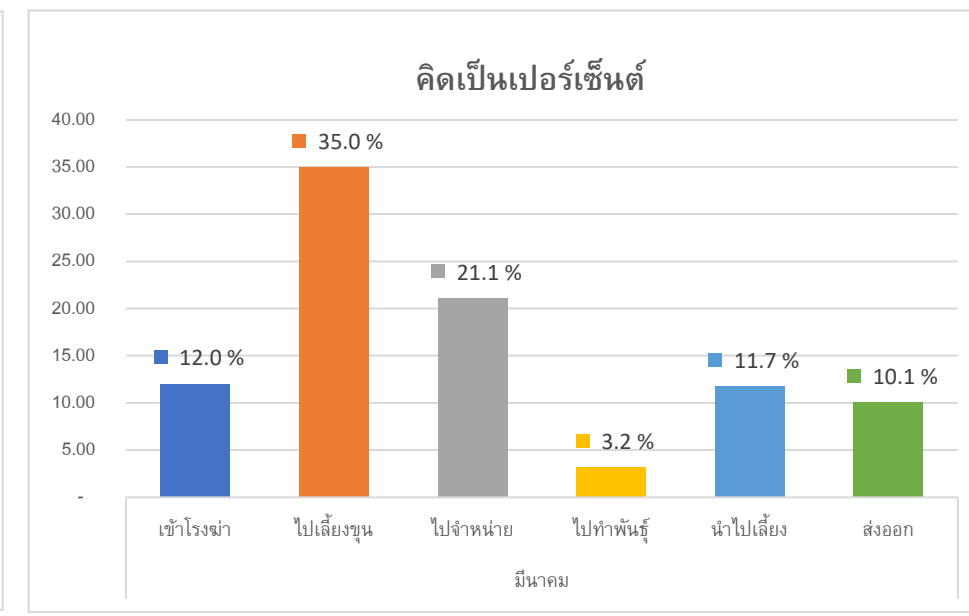

ปริมาณสัตว์เคลื่อนย้ายต้นทาง

ปริมาณสัตว์เคลื่อนย้ายปลายทาง

Content.เดือน	มีนาคม
Content.รวม 3	โคเนื้อ

จำนวน	
ปลายทาง3	Total

เพชรบุรี	14,324
ตาก	11,614
สุพรรณบุรี	11,042
สุโขทัย	9,753
นราธิวาส	9,112
นครพนม	8,192
ประจวบคีรีขันธ์	5,022
กาญจนบุรี	4,988
อุดรธานี	3,940
ปทุมธานี	2,678
มุกดาหาร	2,299
ราชบุรี	1,945
ชัยนาท	1,523
ร้อยเอ็ด	1,508
กาฬสินธุ์	1,352
เชียงใหม่	1,347
พระนครศรีอยุธยา	1,245
กรุงเทพมหานคร	996
สงขลา	972
ปัตตานี	960
ขอนแก่น	848
กำแพงเพชร	833
พะเยา	599
สุรินทร์	587
แม่ฮ่องสอน	584
อุบลราชธานี	555
นครราชสีมา	517
นครปฐม	488
นครสวรรค์	488
สระแก้ว	480
แพร่	466
พิษณุโลก	450
หนองบัวลำภู	378
เชียงราย	367
ฉะเชิงเทรา	361
ระยอง	360