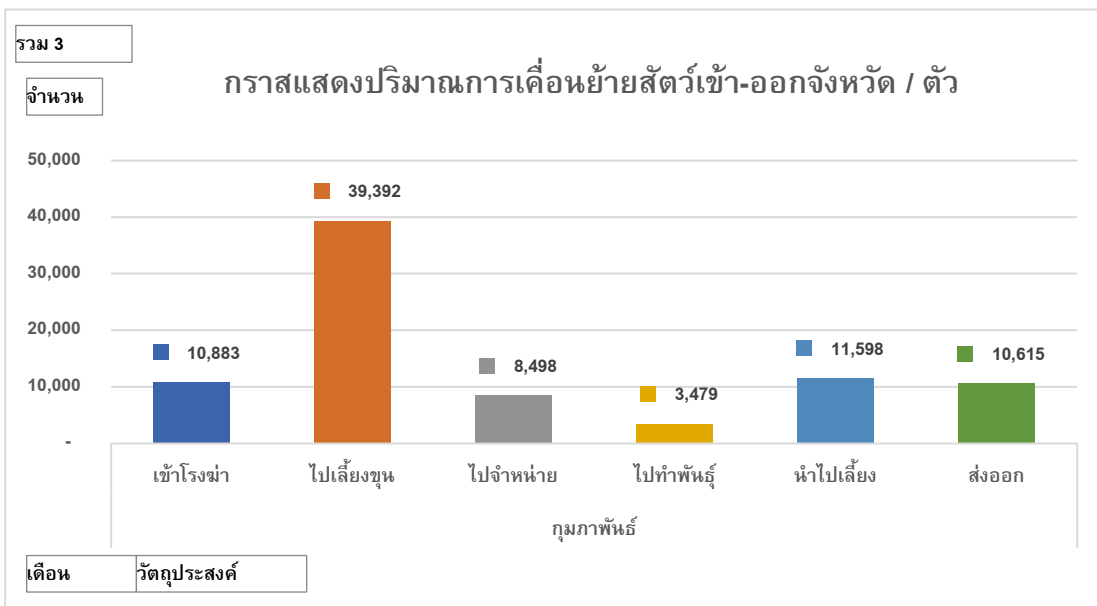

ปริมาณสัตว์เคลื่อนย้ายต้นทาง

ปริมาณสัตว์เคลื่อนย้ายปลายทาง

Content.เดือน	กุมภาพันธ์
Content.รวม 3	โคเนื้อ

จำนวน	Total
-------	-------

เพชรบุรี	13,428
สุพรรณบุรี	12,757
นครพนม	7,786
สุโขทัย	7,564
นราธิวาส	6,276
กาญจนบุรี	4,154
อุดรธานี	2,951
มุกดาหาร	2,536
ราชบุรี	2,357
ปทุมธานี	2,317
ประจวบคีรีขันธ์	2,249
ชัยนาท	1,257
เชียงใหม่	1,156
กรุงเทพมหานคร	1,113
กาฬสินธุ์	1,011
ร้อยเอ็ด	992
สงขลา	886
ขอนแก่น	784
อุบลราชธานี	768
พระนครศรีอยุธยา	682
ปัตตานี	669
ตาก	635
แม่ฮ่องสอน	593
กำแพงเพชร	567
สระแก้ว	518
นครปฐม	503
สุรินทร์	503
ฉะเชิงเทรา	471
พะเยา	452
ลำปาง	421
เพชรบูรณ์	399
นครราชสีมา	397
เชียงราย	385
พิษณุโลก	361
ลำพูน	352
แพร่	351