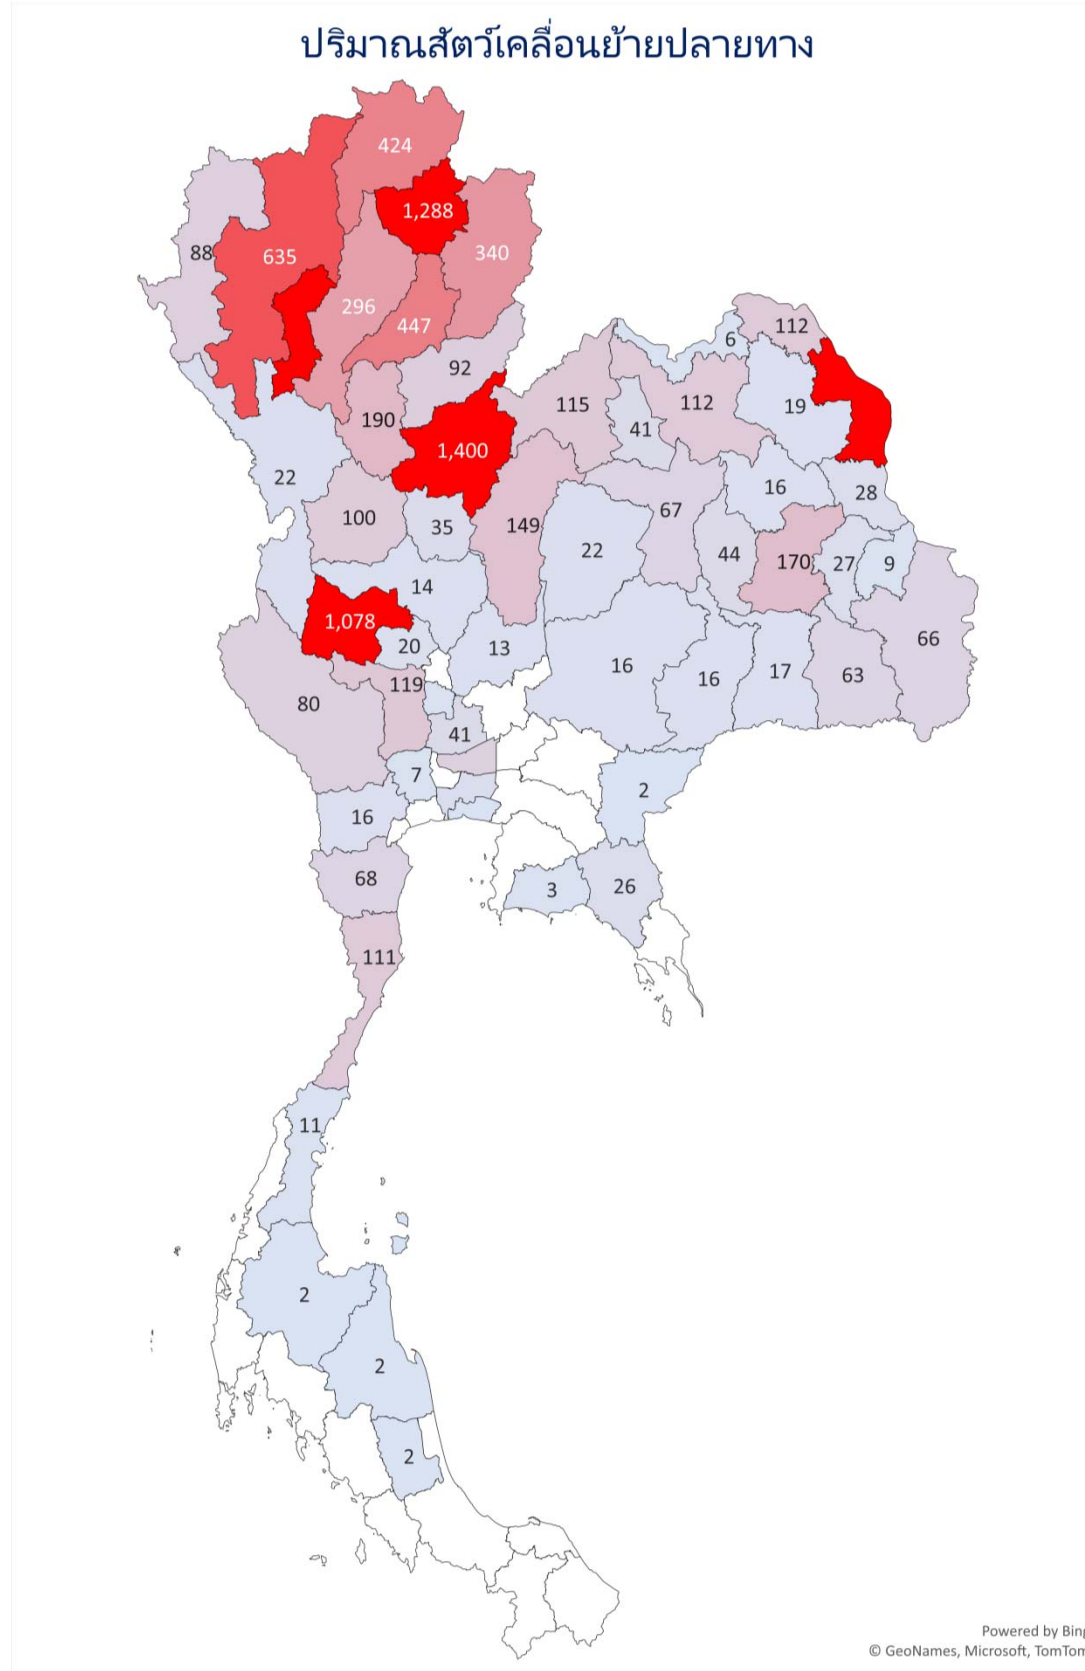

แผนที่แสดงปริมาณสัตว์เคลื่อนย้ายเข้า ออกจังหวัด จังหวัด

ชนิดสัตว์ กระบือ เดือน ตุลาคม 2564

Content.เดือน	ตุลาคม
Content.รวม 3	กระบือ

จำนวน	Total
ร้อยเอ็ด	2,910
สุพรรณบุรี	1,864
ลำพูน	1,471
อุบลราชธานี	1,247
สุโขทัย	1,132
พิษณุโลก	1,087
นครราชสีมา	1,013
อุทัยธานี	1,011
แม่ฮ่องสอน	860
ศรีสะเกษ	638
มหาสารคาม	500
ประจวบคีรีขันธ์	355
ชัยนาท	317
บึงกาฬ	306
ตาก	299
เชียงใหม่	282
บุรีรัมย์	274
เชียงราย	203
นครพนม	190
พัทลุง	155
พะเยา	145
อุดรธานี	127
ยโสธร	102
ชลบุรี	92
กาญจนบุรี	82
พระนครศรีอยุธยา	65
อ่างทอง	63
สกลนคร	61
ปทุมธานี	50
นราธิวาส	45
แพร่	44
สระบุรี	40
ปราจีนบุรี	29
อุดรดิตถ์	25
น่าน	24
เพชรบุรี	24

Content.เดือน	ตุลาคม
Content.รวม 3	กระบือ

จำนวน	Total
นครพนม	8,056
พิษณุโลก	1,400
พะเยา	1,288
อุทัยธานี	1,078
ลำพูน	1,004
เชียงใหม่	635
แพร่	447
เชียงราย	424
น่าน	340
ลำปาง	296
สุโขทัย	190
ร้อยเอ็ด	170
เพชรบูรณ์	149
สุพรรณบุรี	119
เลย	115
บึงกาฬ	112
อุดรธานี	112
ประจวบคีรีขันธ์	111
กำแพงเพชร	100
อุดรดิตถ์	92
แม่ฮ่องสอน	88
กาญจนบุรี	80
ปทุมธานี	79
เพชรบุรี	68
ขอนแก่น	67
อุบลราชธานี	66
ศรีสะเกษ	63
มหาสารคาม	44
หนองบัวลำภู	41
พระนครศรีอยุธยา	41
พิจิตร	35
มุกดาหาร	28
ยโสธร	27
จันทบุรี	26
ชัยภูมิ	22
กรุงเทพมหานคร	22

แผนที่แสดงปริมาณสัตว์เคลื่อนย้ายเข้า ออกจังหวัด จังหวัด

ชนิดสัตว์ กระบือ เดือน พฤศจิกายน 2564

Content.เดือน	พฤศจิกายน
Content.รวม 3	กระบือ

จำนวน	
ต้นทาง2	Total

ร้อยเอ็ด	1,858
แม่ฮ่องสอน	1,408
พิษณุโลก	1,134
อุทัยธานี	1,014
สุรินทร์	684
ลำพูน	663
อุบลราชธานี	591
นครราชสีมา	475
ตาก	450
บุรีรัมย์	358
มหาสารคาม	307
สุพรรณบุรี	304
เชียงใหม่	282
ศรีสะเกษ	241
เชียงราย	232
สุโขทัย	227
กาญจนบุรี	143
พัทลุง	125
ประจวบคีรีขันธ์	103
อุดรธานี	88
ชลบุรี	85
อุดรดิตถ์	83
พระนครศรีอยุธยา	77
นครพนม	68
ระนอง	68
อ่างทอง	64
สงขลา	60
ปทุมธานี	49
แพร่	44
พะเยา	43
ชัยนาท	41
นครสวรรค์	38
บึงกาฬ	26
ลพบุรี	26
พังงา	25
กรุงเทพมหานคร	17