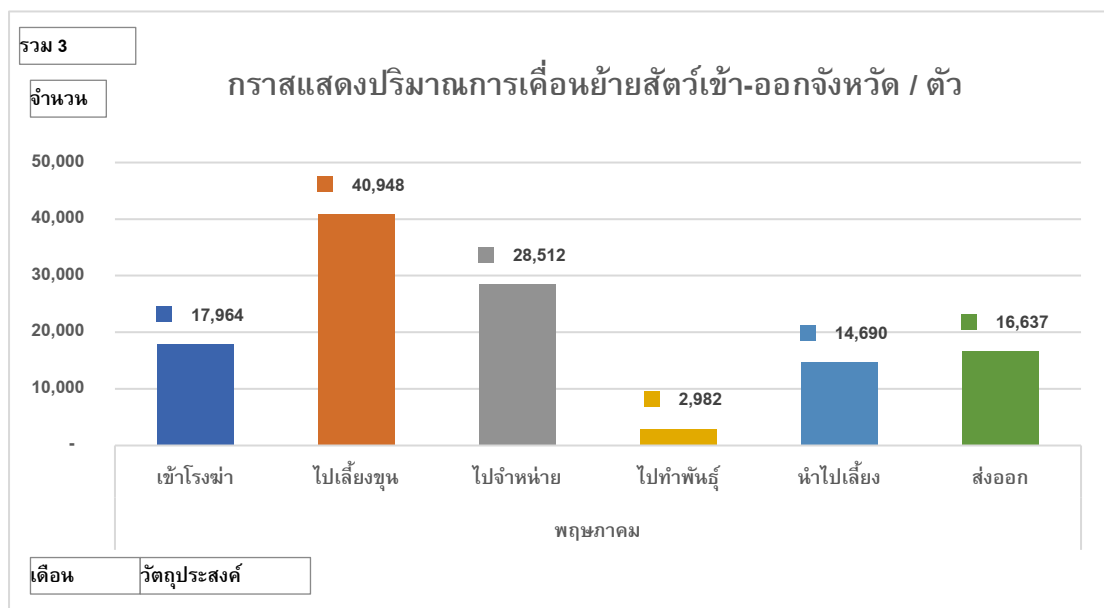

ปริมาณสัตว์เคลื่อนย้ายต้นทาง

ปลายทาง

ปริมาณสัตว์เคลื่อนย้ายปลายทาง

Content.เดือน	พฤษภาคม
Content.รวม 3	โคเนื้อ

จำนวน	Total
-------	-------

นราธิวาส	21,653
เพชรบุรี	16,298
นครพนม	12,496
ประจวบคีรีขันธ์	11,345
ตาก	10,368
กาญจนบุรี	8,753
สุโขทัย	6,765
สุพรรณบุรี	5,350
มุกดาหาร	3,848
อุดรธานี	3,276
ปทุมธานี	2,407
เชียงใหม่	2,358
ยโสธร	2,261
ราชบุรี	2,111
กรุงเทพมหานคร	1,583
ปัตตานี	1,205
กาฬสินธุ์	1,143
ร้อยเอ็ด	910
สงขลา	809
อุบลราชธานี	793
ยะลา	789
กำแพงเพชร	776
แพร่	619
สระแก้ว	593
นครปฐม	592
พระนครศรีอยุธยา	592
นนทบุรี	591
นครราชสีมา	574
สุรินทร์	553
ลำพูน	512
ขอนแก่น	505
ฉะเชิงเทรา	450
ชัยนาท	432
พิษณุโลก	422
เชียงราย	404
ศรีสะเกษ	368