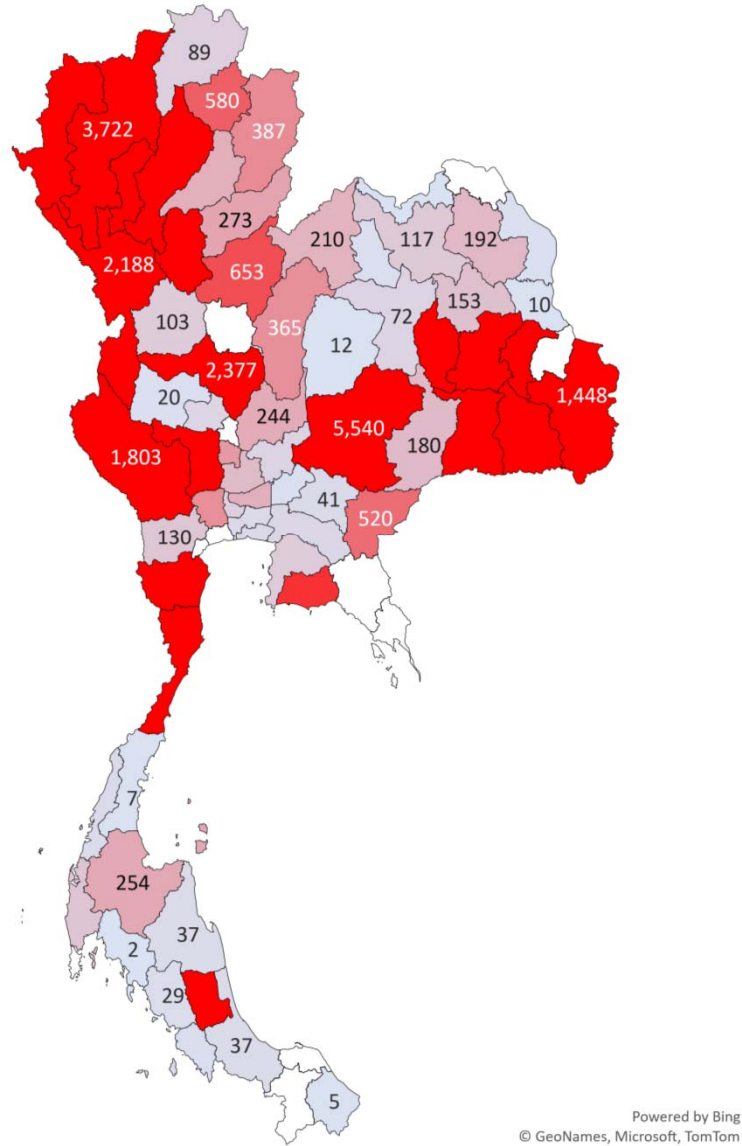

ปริมาณสัตว์เคลื่อนย้ายต้นทาง

ปริมาณสัตว์เคลื่อนย้ายปลายทาง

Content.เดือน	มกราคม
Content.รวม 3	โคเนื้อ

จำนวน	Total
-------	-------

เพชรบุรี	17,976
สุพรรณบุรี	11,096
นครพนม	10,782
สุโขทัย	6,424
นราธิวาส	5,106
อุดรธานี	4,223
กาญจนบุรี	4,009
ราชบุรี	2,756
มุกดาหาร	2,616
ปทุมธานี	2,416
ประจวบคีรีขันธ์	2,397
ร้อยเอ็ด	1,691
ชัยนาท	1,639
กาฬสินธุ์	1,495
กรุงเทพมหานคร	1,307
สระแก้ว	1,128
อุบลราชธานี	944
นครปฐม	931
สงขลา	924
ขอนแก่น	881
กำแพงเพชร	856
เชียงใหม่	769
ปัตตานี	732
นนทบุรี	628
พระนครศรีอยุธยา	552
เขียงราย	519
นครราชสีมา	497
แพร่	448
ตาก	444
พะเยา	438
อ่างทอง	430
พิษณุโลก	429
ลำปาง	423
สุรินทร์	419
ฉะเชิงเทรา	414
ยะลา	401

แผนที่แสดงปริมาณสัตว์เคลื่อนย้ายเข้า ออกจังหวัด

ชนิดสัตว์ โคเนื้อ เดือน กุมภาพันธ์ 2565

Content.เดือน	กุมภาพันธ์
Content.รวม 3	โคเนื้อ

จำนวน	Total
-------	-------

มหาสารคาม	11,954
สุโขทัย	11,615
เพชรบุรี	8,366
นครราชสีมา	5,540
สุพรรณบุรี	5,471
ยโสธร	4,717
ประจวบคีรีขันธ์	4,561
เชียงใหม่	3,722
นครสวรรค์	2,377
พัทลุง	2,323
ร้อยเอ็ด	2,223
ตาก	2,188
แม่ฮ่องสอน	2,079
สุรินทร์	2,071
ลำพูน	1,881
กาญจนบุรี	1,803
ศรีสะเกษ	1,801
ลำปาง	1,484
อุบลราชธานี	1,448
ระยอง	786
พิษณุโลก	653
พะเยา	580
สระแก้ว	520
น่าน	387
นครปฐม	371
เพชรบูรณ์	365
อ่างทอง	322
อุดรดิตถ์	273
สุราษฎร์ธานี	254
ลพบุรี	244
แพร่	232
ปทุมธานี	225
เลย	210
สกลนคร	192
บุรีรัมย์	180
พระนครศรีอยุธยา	179

ปริมาณสัตว์เคลื่อนย้ายต้นทาง

ปริมาณสัตว์เคลื่อนย้ายปลายทาง

Content.เดือน	กุมภาพันธ์
Content.รวม 3	โคเนื้อ

จำนวน	Total
-------	-------

เพชรบุรี	13,428
สุพรรณบุรี	12,757
นครพนม	7,786
สุโขทัย	7,564
นราธิวาส	6,276
กาญจนบุรี	4,154
อุดรธานี	2,951
มุกดาหาร	2,536
ราชบุรี	2,357
ปทุมธานี	2,317
ประจวบคีรีขันธ์	2,249
ชัยนาท	1,257
เชียงใหม่	1,156
กรุงเทพมหานคร	1,113
กาฬสินธุ์	1,011
ร้อยเอ็ด	992
สงขลา	886
ขอนแก่น	784
อุบลราชธานี	768
พระนครศรีอยุธยา	682
ปัตตานี	669
ตาก	635
แม่ฮ่องสอน	593
กำแพงเพชร	567
สระแก้ว	518
นครปฐม	503
สุรินทร์	503
ฉะเชิงเทรา	471
พะเยา	452
ลำปาง	421
เพชรบูรณ์	399
นครราชสีมา	397
เชียงราย	385
พิษณุโลก	361
ลำพูน	352
แพร่	351