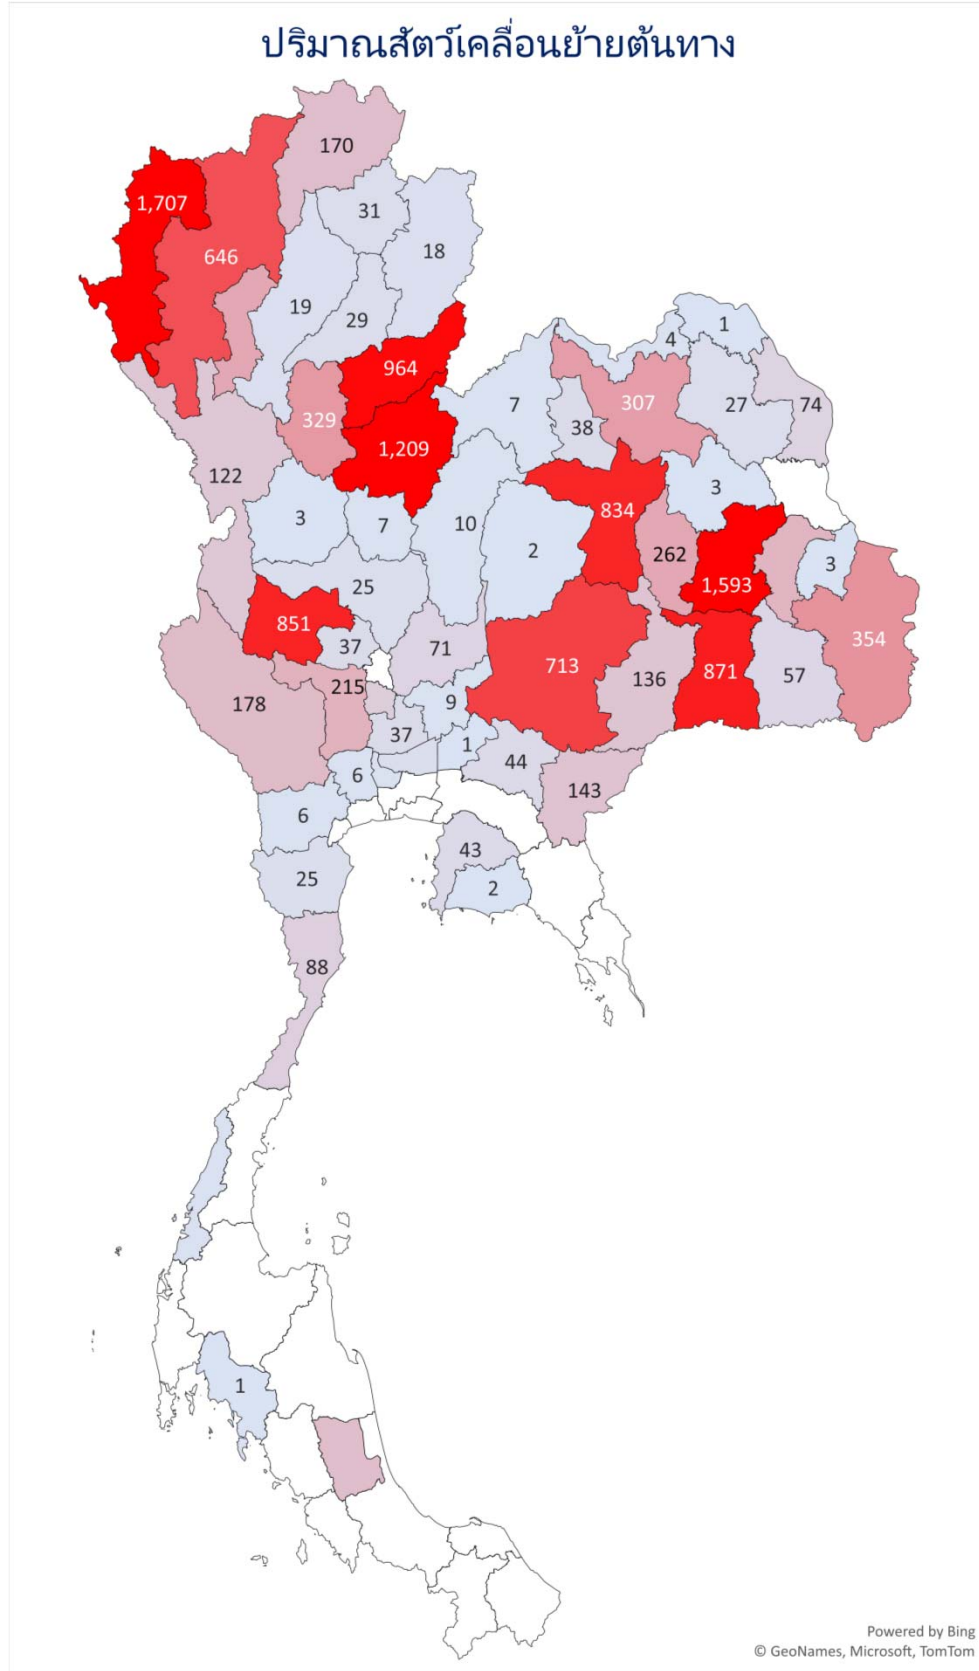

แผนที่แสดงปริมาณสัตว์เคลื่อนย้ายเข้า ออกจังหวัด จังหวัด

ชนิดสัตว์ กระบือ เดือน ธันวาคม 2564

Content.เดือน	ธันวาคม
Content.รวม 3	กระบือ

จำนวน	Total

จังหวัดแม่ฮ่องสอน	1,707
จังหวัดร้อยเอ็ด	1,593
จังหวัดพิษณุโลก	1,209
จังหวัดอุดรดิตถ์	964
จังหวัดสุรินทร์	871
จังหวัดอุทัยธานี	851
จังหวัดขอนแก่น	834
จังหวัดนครราชสีมา	713
จังหวัดเชียงใหม่	646
จังหวัดอุบลราชธานี	354
จังหวัดสุโขทัย	329
จังหวัดอุดรธานี	307
จังหวัดมหาสารคาม	262
จังหวัดลำพูน	261
จังหวัดสุพรรณบุรี	215
จังหวัดยโสธร	203
จังหวัดกาญจนบุรี	178
จังหวัดเชียงราย	170
จังหวัดพัทลุง	166
จังหวัดสระแก้ว	143
จังหวัดบุรีรัมย์	136
จังหวัดตาก	122
จังหวัดอ่างทอง	96
จังหวัดประจวบคีรีขันธ์	88
จังหวัดนครพนม	74
จังหวัดลพบุรี	71
จังหวัดศรีสะเกษ	57
จังหวัดปราจีนบุรี	44
จังหวัดชลบุรี	43
จังหวัดหนองบัวลำภู	38
จังหวัดชัยนาท	37
จังหวัดพระนครศรีอยุธยา	37
จังหวัดพะเยา	31
จังหวัดแพร่	29
จังหวัดสกลนคร	27
จังหวัดกรุงเทพมหานคร	26

Content.เดือน	ธันวาคม
Content.รวม 3	กระบือ

จำนวน	Total

จังหวัดพิษณุโลก	1,653
จังหวัดเชียงใหม่	1,528
จังหวัดพะเยา	1,439
จังหวัดอุทัยธานี	1,243
จังหวัดอุดรดิตถ์	1,206
จังหวัดลำพูน	765
จังหวัดน่าน	535
จังหวัดเชียงราย	526
จังหวัดแพร่	473
จังหวัดลำปาง	453
จังหวัดนครพนม	435
จังหวัดแม่ฮ่องสอน	336
จังหวัดชัยนาท	316
จังหวัดประจวบคีรีขันธ์	192
จังหวัดขอนแก่น	149
จังหวัดเลย	143
จังหวัดอุดรธานี	128
จังหวัดอุบลราชธานี	119
จังหวัดกาญจนบุรี	118
จังหวัดพิจิตร	117
จังหวัดสุพรรณบุรี	112
จังหวัดเพชรบุรี	109
จังหวัดบึงกาฬ	107
จังหวัดพระนครศรีอยุธยา	93
จังหวัดกรุงเทพมหานคร	89
จังหวัดนครราชสีมา	69
จังหวัดสุโขทัย	62
จังหวัดกำแพงเพชร	62
จังหวัดมหาสารคาม	57
จังหวัดตาก	55
จังหวัดยโสธร	45
จังหวัดปทุมธานี	44
จังหวัดชัยภูมิ	43
จังหวัดร้อยเอ็ด	42
จังหวัดสระบุรี	41
จังหวัดลพบุรี	36