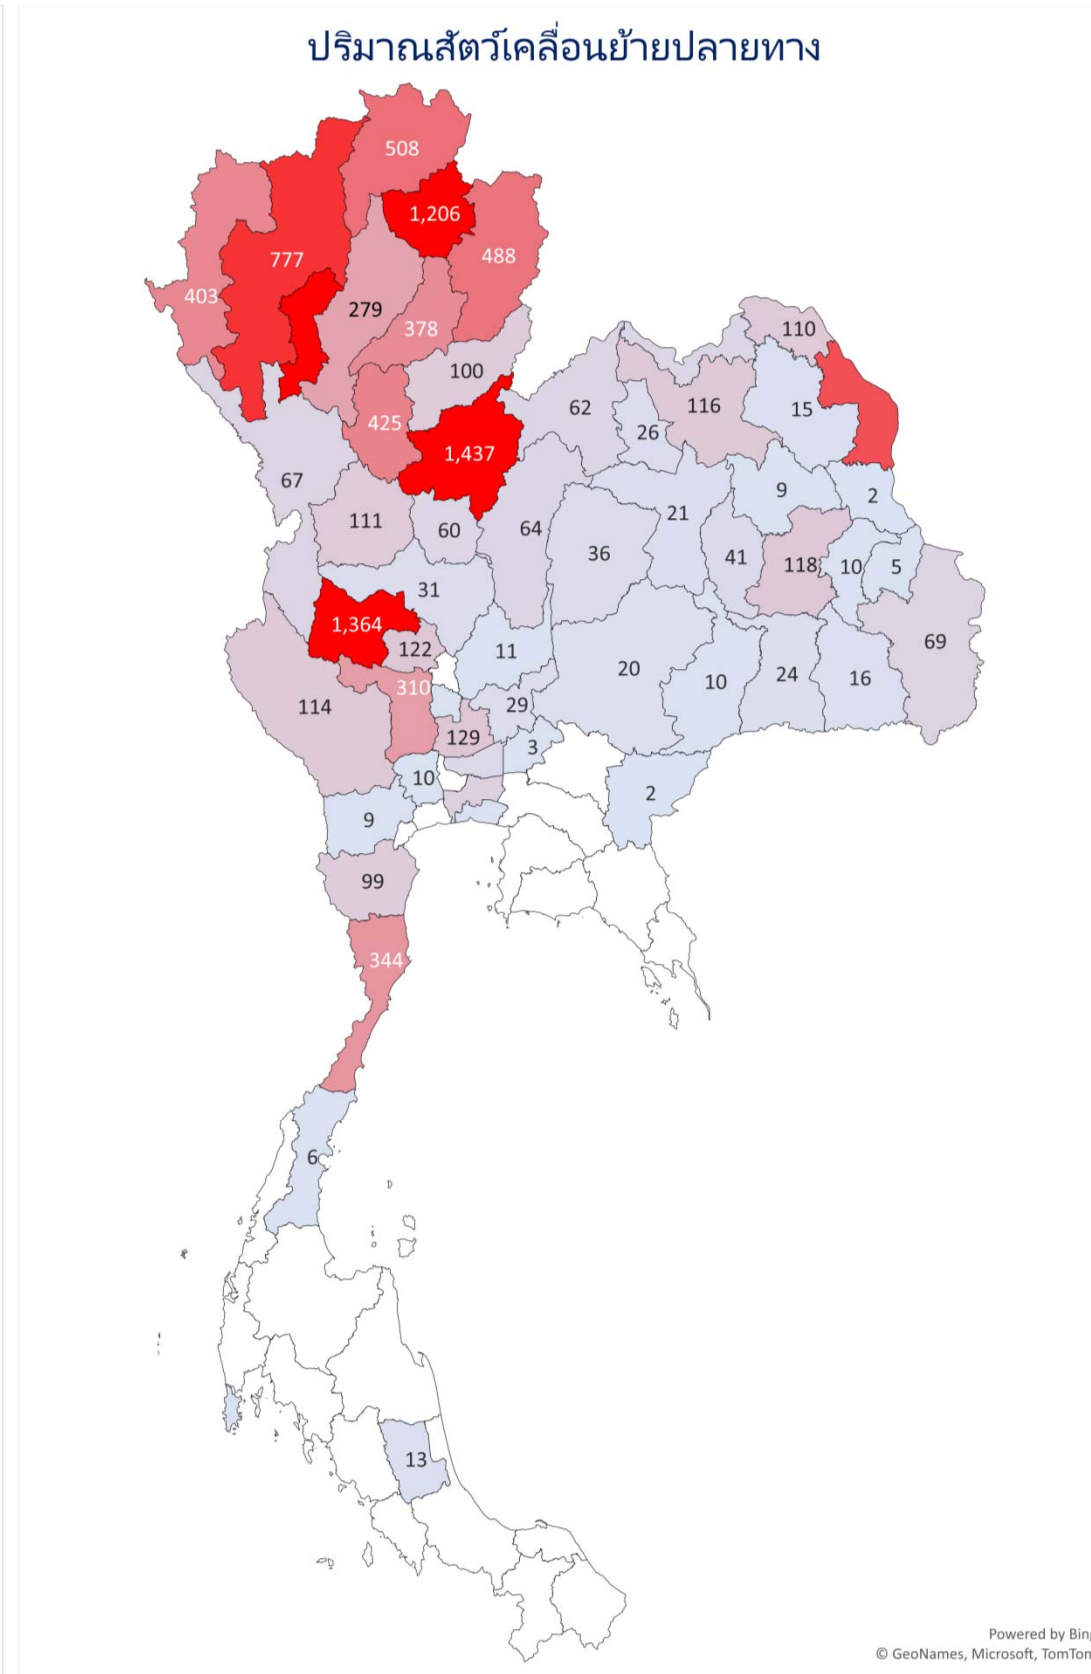

แผนที่แสดงปริมาณสัตว์เคลื่อนย้ายเข้า ออกจังหวัด จังหวัด

ชนิดสัตว์ กระบือ เดือน ตุลาคม 2564

Content.เดือน	ตุลาคม
Content.รวม 3	กระบือ

จำนวน	Total
ร้อยเอ็ด	2,910
สุพรรณบุรี	1,864
ลำพูน	1,471
อุบลราชธานี	1,247
สุโขทัย	1,132
พิษณุโลก	1,087
นครราชสีมา	1,013
อุทัยธานี	1,011
แม่ฮ่องสอน	860
ศรีสะเกษ	638
มหาสารคาม	500
ประจวบคีรีขันธ์	355
ชัยนาท	317
บึงกาฬ	306
ตาก	299
เชียงใหม่	282
บุรีรัมย์	274
เชียงราย	203
นครพนม	190
พัทลุง	155
พะเยา	145
อุดรธานี	127
ยโสธร	102
ชลบุรี	92
กาญจนบุรี	82
พระนครศรีอยุธยา	65
อ่างทอง	63
สกลนคร	61
ปทุมธานี	50
นราธิวาส	45
แพร่	44
สระบุรี	40
ปราจีนบุรี	29
อุดรดิตถ์	25
น่าน	24
เพชรบุรี	24

Content.เดือน	ตุลาคม
Content.รวม 3	กระบือ

จำนวน	Total
นครพนม	8,056
พิษณุโลก	1,400
พะเยา	1,288
อุทัยธานี	1,078
ลำพูน	1,004
เชียงใหม่	635
แพร่	447
เชียงราย	424
น่าน	340
ลำปาง	296
สุโขทัย	190
ร้อยเอ็ด	170
เพชรบูรณ์	149
สุพรรณบุรี	119
เลย	115
บึงกาฬ	112
อุดรธานี	112
ประจวบคีรีขันธ์	111
กำแพงเพชร	100
อุดรดิตถ์	92
แม่ฮ่องสอน	88
กาญจนบุรี	80
ปทุมธานี	79
เพชรบุรี	68
ขอนแก่น	67
อุบลราชธานี	66
ศรีสะเกษ	63
มหาสารคาม	44
หนองบัวลำภู	41
พระนครศรีอยุธยา	41
พิจิตร	35
มุกดาหาร	28
ยโสธร	27
จันทบุรี	26
ชัยภูมิ	22
กรุงเทพมหานคร	22

แผนที่แสดงปริมาณสัตว์เคลื่อนย้ายเข้า ออกจังหวัด จังหวัด

ชนิดสัตว์ กระบือ เดือน พฤศจิกายน 2564

Content.เดือน	พฤศจิกายน
Content.รวม 3	กระบือ

จำนวน	
ต้นทาง2	Total

ร้อยเอ็ด	1,858
แม่ฮ่องสอน	1,408
พิษณุโลก	1,134
อุทัยธานี	1,014
สุรินทร์	684
ลำพูน	663
อุบลราชธานี	591
นครราชสีมา	475
ตาก	450
บุรีรัมย์	358
มหาสารคาม	307
สุพรรณบุรี	304
เชียงใหม่	282
ศรีสะเกษ	241
เชียงราย	232
สุโขทัย	227
กาญจนบุรี	143
พัทลุง	125
ประจวบคีรีขันธ์	103
อุดรธานี	88
ชลบุรี	85
อุดรดิตถ์	83
พระนครศรีอยุธยา	77
นครพนม	68
ระนอง	68
อ่างทอง	64
สงขลา	60
ปทุมธานี	49
แพร่	44
พะเยา	43
ชัยนาท	41
นครสวรรค์	38
บึงกาฬ	26
ลพบุรี	26
พังงา	25
กรุงเทพมหานคร	17