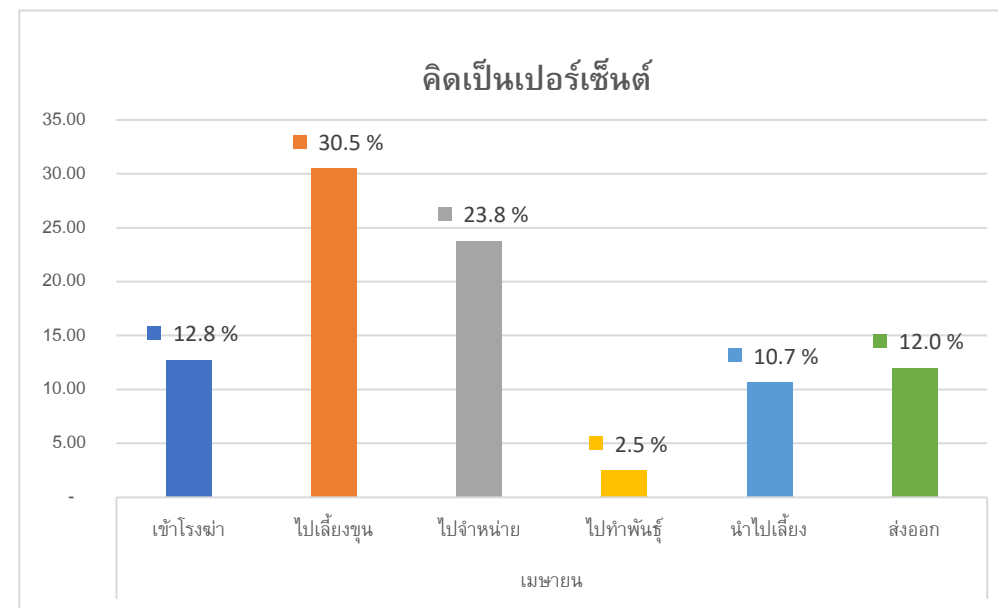

ปริมาณสัตว์เคลื่อนย้ายต้นทาง

ปริมาณสัตว์เคลื่อนย้ายปลายทาง

Content.เดือน	เมษายน
Content.รวม 3	โคเนื้อ

จำนวน	Total
เพชรบุรี	16,252
ตาก	14,882
นราธิวาส	14,066
นครพนม	11,624
สุพรรณบุรี	9,781
สุโขทัย	9,604
ประจวบคีรีขันธ์	6,807
กาญจนบุรี	4,837
อุดรธานี	3,614
มุกดาหาร	2,563
ปทุมธานี	2,178
ราชบุรี	2,017
เชียงใหม่	1,384
สงขลา	1,344
กาฬสินธุ์	1,272
ชัยนาท	1,258
ปัตตานี	1,096
กรุงเทพมหานคร	1,073
ร้อยเอ็ด	1,002
พระนครศรีอยุธยา	865
กำแพงเพชร	719
ขอนแก่น	689
ยะลา	678
นครปฐม	549
ยโสธร	514
นครราชสีมา	497
นครสวรรค์	484
สระแก้ว	452
ลำพูน	446
อุบลราชธานี	425
แม่ฮ่องสอน	425
ฉะเชิงเทรา	418
เชียงราย	400
สุรินทร์	384
แพร่	359
พิษณุโลก	348