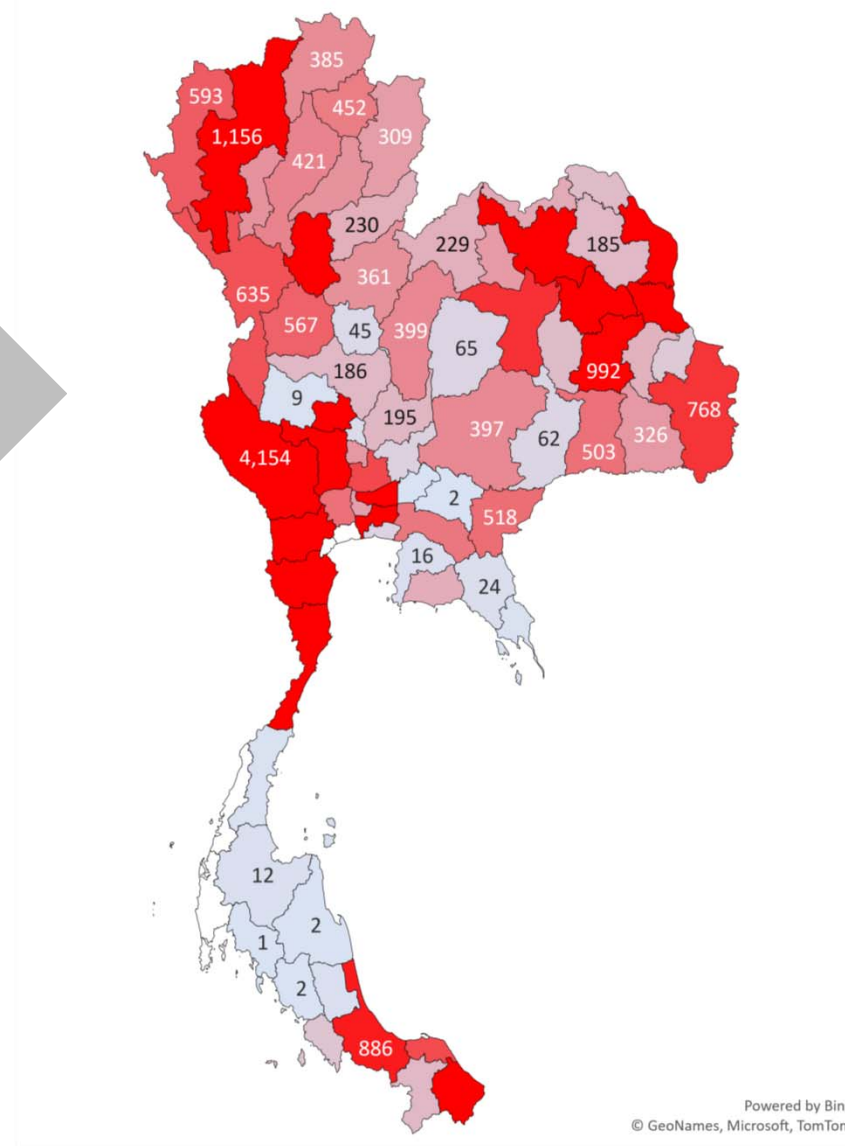

ปริมาณสัตว์เคลื่อนย้ายต้นทาง

ปริมาณสัตว์เคลื่อนย้ายปลายทาง

Content.เดือน	มกราคม
Content.รวม 3	โคเนื้อ

จำนวน	Total
-------	-------

เพชรบุรี	17,976
สุพรรณบุรี	11,096
นครพนม	10,782
สุโขทัย	6,424
นราธิวาส	5,106
อุดรธานี	4,223
กาญจนบุรี	4,009
ราชบุรี	2,756
มุกดาหาร	2,616
ปทุมธานี	2,416
ประจวบคีรีขันธ์	2,397
ร้อยเอ็ด	1,691
ชัยนาท	1,639
กาฬสินธุ์	1,495
กรุงเทพมหานคร	1,307
สระแก้ว	1,128
อุบลราชธานี	944
นครปฐม	931
สงขลา	924
ขอนแก่น	881
กำแพงเพชร	856
เชียงใหม่	769
ปัตตานี	732
นนทบุรี	628
พระนครศรีอยุธยา	552
เขียงราย	519
นครราชสีมา	497
แพร่	448
ตาก	444
พะเยา	438
อ่างทอง	430
พิษณุโลก	429
ลำปาง	423
สุรินทร์	419
ฉะเชิงเทรา	414
ยะลา	401

แผนที่แสดงปริมาณสัตว์เคลื่อนย้ายเข้า ออกจังหวัด

ชนิดสัตว์ โคเนื้อ เดือน กุมภาพันธ์ 2565

Content.เดือน	กุมภาพันธ์
Content.รวม 3	โคเนื้อ

จำนวน	Total
-------	-------

มหาสารคาม	11,954
สุโขทัย	11,615
เพชรบุรี	8,366
นครราชสีมา	5,540
สุพรรณบุรี	5,471
ยโสธร	4,717
ประจวบคีรีขันธ์	4,561
เชียงใหม่	3,722
นครสวรรค์	2,377
พัทลุง	2,323
ร้อยเอ็ด	2,223
ตาก	2,188
แม่ฮ่องสอน	2,079
สุรินทร์	2,071
ลำพูน	1,881
กาญจนบุรี	1,803
ศรีสะเกษ	1,801
ลำปาง	1,484
อุบลราชธานี	1,448
ระยอง	786
พิษณุโลก	653
พะเยา	580
สระแก้ว	520
น่าน	387
นครปฐม	371
เพชรบูรณ์	365
อ่างทอง	322
อุดรดิตถ์	273
สุราษฎร์ธานี	254
ลพบุรี	244
แพร่	232
ปทุมธานี	225
เลย	210
สกลนคร	192
บุรีรัมย์	180
พระนครศรีอยุธยา	179

ปริมาณสัตว์เคลื่อนย้ายต้นทาง

ปริมาณสัตว์เคลื่อนย้ายปลายทาง

Content.เดือน	กุมภาพันธ์
Content.รวม 3	โคเนื้อ

จำนวน	Total
-------	-------

เพชรบุรี	13,428
สุพรรณบุรี	12,757
นครพนม	7,786
สุโขทัย	7,564
นราธิวาส	6,276
กาญจนบุรี	4,154
อุดรธานี	2,951
มุกดาหาร	2,536
ราชบุรี	2,357
ปทุมธานี	2,317
ประจวบคีรีขันธ์	2,249
ชัยนาท	1,257
เชียงใหม่	1,156
กรุงเทพมหานคร	1,113
กาฬสินธุ์	1,011
ร้อยเอ็ด	992
สงขลา	886
ขอนแก่น	784
อุบลราชธานี	768
พระนครศรีอยุธยา	682
ปัตตานี	669
ตาก	635
แม่ฮ่องสอน	593
กำแพงเพชร	567
สระแก้ว	518
นครปฐม	503
สุรินทร์	503
ฉะเชิงเทรา	471
พะเยา	452
ลำปาง	421
เพชรบูรณ์	399
นครราชสีมา	397
เชียงราย	385
พิษณุโลก	361
ลำพูน	352
แพร่	351