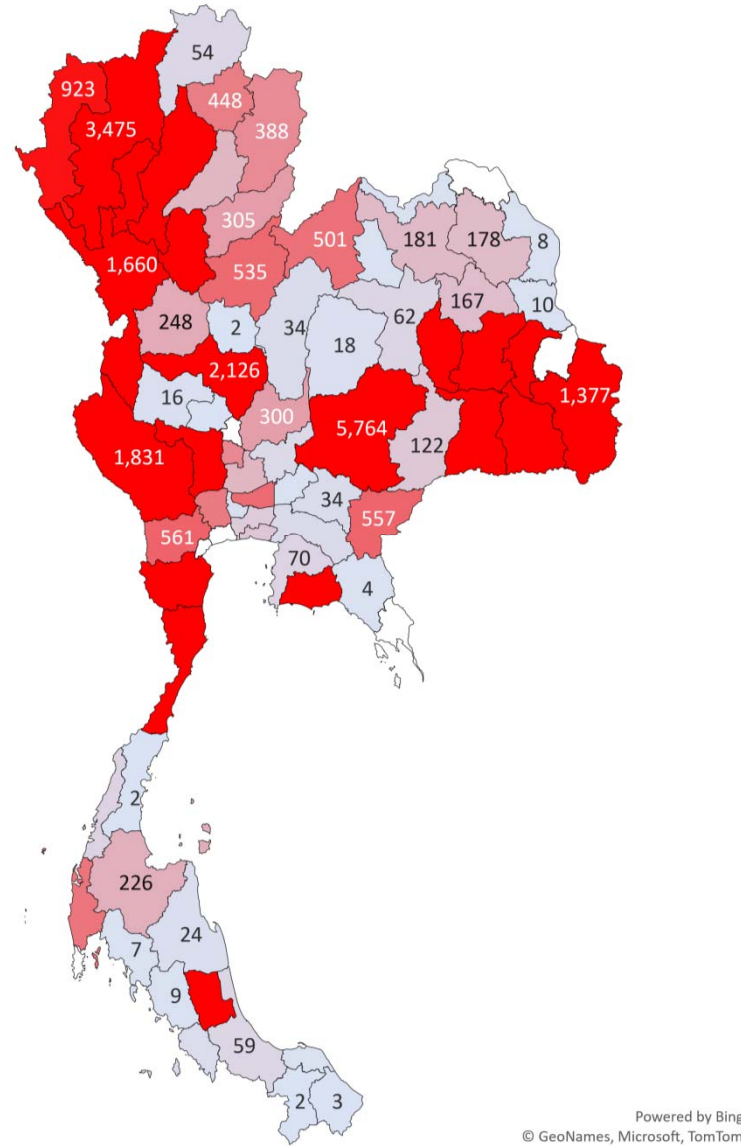

แผนที่แสดงปริมาณสัตว์เคลื่อนย้ายเข้า ออกจังหวัด

ชนิดสัตว์ โคเนื้อ เดือน มกราคม 2565

Content.เดือน	มกราคม
Content.รวม 3	โคเนื้อ

จำนวน	Total

มหาสารคาม	13,663
สุโขทัย	12,377
เพชรบุรี	11,051
สุพรรณบุรี	7,696
นครราชสีมา	5,764
ยโสธร	5,694
ประจวบคีรีขันธ์	4,237
ร้อยเอ็ด	3,746
เชียงใหม่	3,475
พัทลุง	2,444
สุรินทร์	2,394
นครสวรรค์	2,126
ศรีสะเกษ	1,861
กาญจนบุรี	1,831
ตาก	1,660
ระยอง	1,425
อุบลราชธานี	1,377
ลำพูน	1,264
ลำปาง	1,039
แม่ฮ่องสอน	923
ราชบุรี	561
สระแก้ว	557
พิษณุโลก	535
ปทุมธานี	523
เลย	501
พังงา	484
นครปฐม	461
พะเยา	448
อ่างทอง	397
น่าน	388
อุดรดิตถ์	305
ลพบุรี	300
กำแพงเพชร	248
สุราษฎร์ธานี	226
แพร่	196
พระนครศรีอยุธยา	195

ปริมาณสัตว์เคลื่อนย้ายต้นทาง