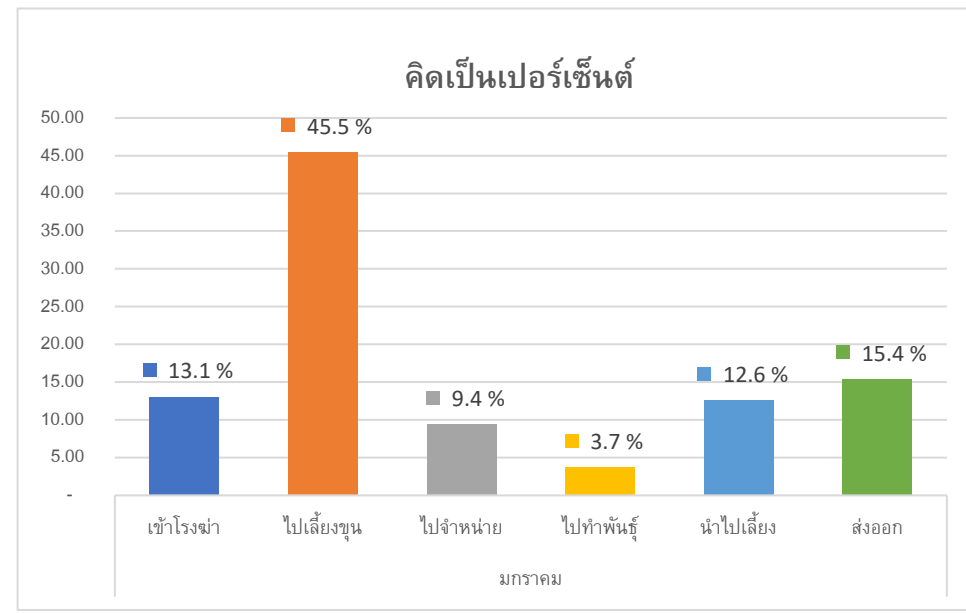

ปริมาณสัตว์เคลื่อนย้ายต้นทาง

ปริมาณสัตว์เคลื่อนย้ายปลายทาง

Content.เดือน	มกราคม
Content.รวม 3	โคเนื้อ

จำนวน	Total
-------	-------

เพชรบุรี	17,976
สุพรรณบุรี	11,096
นครพนม	10,782
สุโขทัย	6,424
นราธิวาส	5,106
อุดรธานี	4,223
กาญจนบุรี	4,009
ราชบุรี	2,756
มุกดาหาร	2,616
ปทุมธานี	2,416
ประจวบคีรีขันธ์	2,397
ร้อยเอ็ด	1,691
ชัยนาท	1,639
กาฬสินธุ์	1,495
กรุงเทพมหานคร	1,307
สระแก้ว	1,128
อุบลราชธานี	944
นครปฐม	931
สงขลา	924
ขอนแก่น	881
กำแพงเพชร	856
เชียงใหม่	769
ปัตตานี	732
นนทบุรี	628
พระนครศรีอยุธยา	552
เขียงราย	519
นครราชสีมา	497
แพร่	448
ตาก	444
พะเยา	438
อ่างทอง	430
พิษณุโลก	429
ลำปาง	423
สุรินทร์	419
ฉะเชิงเทรา	414
ยะลา	401