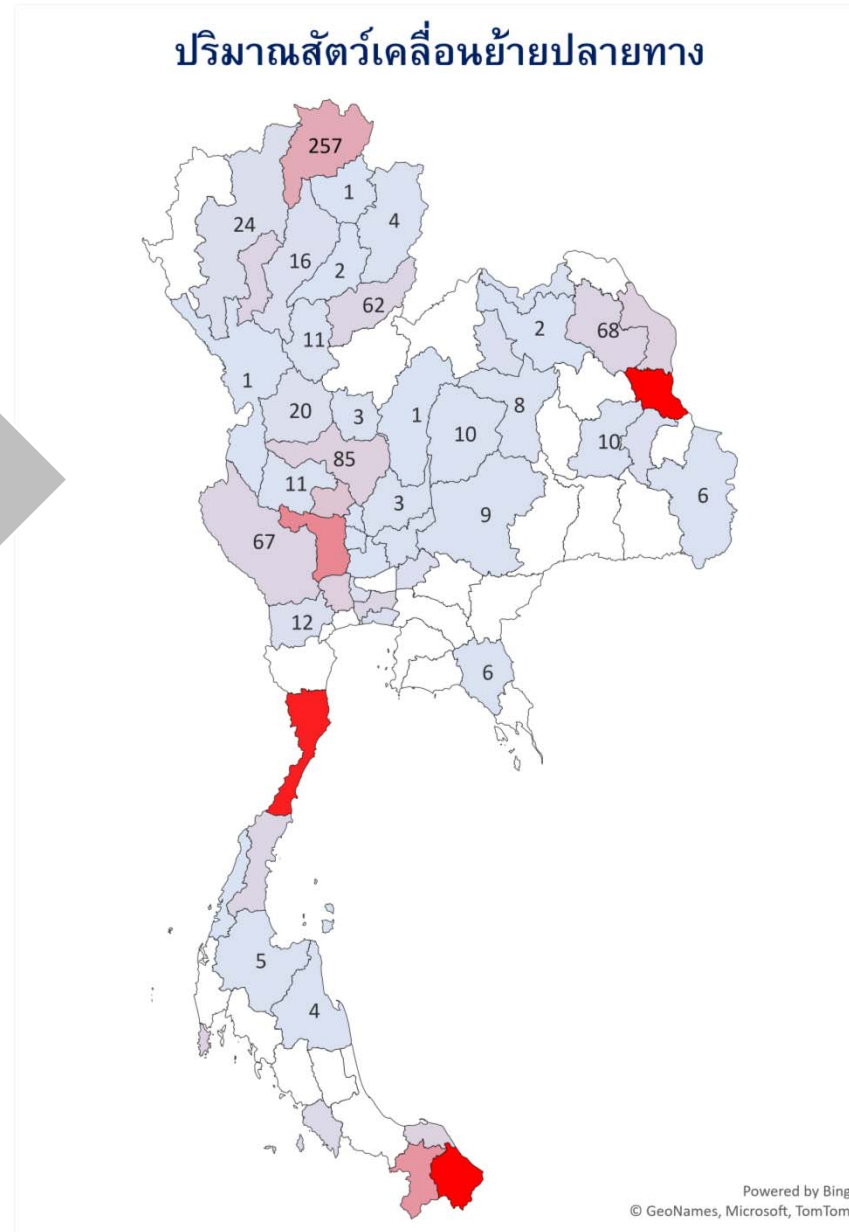

ปริมาณสัตว์เคลื่อนย้ายปลายทาง

Content.เดือน	กุมภาพันธ์
Content.รวม 3	(Multiple Items)

จำนวน	
ปลายทาง3	Total

นราธิวาส	10,074
มุกดาหาร	9,090
ประจวบคีรีขันธ์	870
สุพรรณบุรี	400
ยะลา	342
เชียงราย	257
ชัยนาท	138
นครปฐม	90
นครสวรรค์	85
นครพนม	81
ปัตตานี	77
ภูเก็ต	76
สกลนคร	68
กาญจนบุรี	67
ลำพูน	66
ชุมพร	63
กรุงเทพมหานคร	62
อุตรดิตถ์	62
สตูล	47
เชียงใหม่	24
กำแพงเพชร	20
นครนายก	19
ยโสธร	17
สมุทรปราการ	16
นนทบุรี	16
ลำปาง	16
หนองบัวลำภู	15
ราชบุรี	12
หนองคาย	11
สุโขทัย	11
สระบุรี	11
อุทัยธานี	11
ชัยภูมิ	10
ร้อยเอ็ด	10
นครราชสีมา	9
ขอนแก่น	8