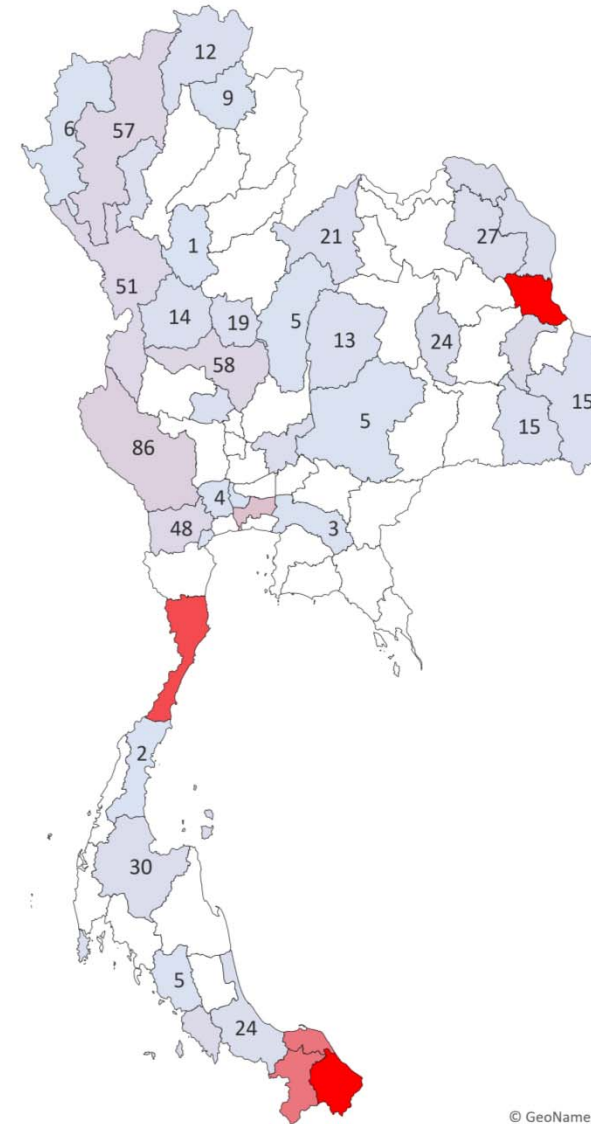

ปริมาณสัตว์เคลื่อนย้ายปลายทาง

Content.เดือน	เมษายน
Content.รวม 3	(Multiple Items)

จำนวน	Total

มุกดาหาร	14,220
นราธิวาส	9,861
ประจวบคีรีขันธ์	670
ปัตตานี	481
ยะลา	480
กรุงเทพมหานคร	152
กาญจนบุรี	86
นครสวรรค์	58
เชียงใหม่	57
ตาก	51
ราชบุรี	48
สตูล	44
ยโสธร	41
บึงกาฬ	32
สระบุรี	31
สุราษฎร์ธานี	30
สกลนคร	27
นครพนม	25
สงขลา	24
มหาสารคาม	24
เลย	21
ภูเก็ต	19
พิจิตร	19
ลำพูน	16
ศรีสะเกษ	15
อุบลราชธานี	15
กำแพงเพชร	14
ชัยนาท	14
ชัยภูมิ	13
เชียงราย	12
พะเยา	9
แม่ฮ่องสอน	6
นครราชสีมา	5
ตรัง	5
เพชรบูรณ์	5
นครปฐม	4