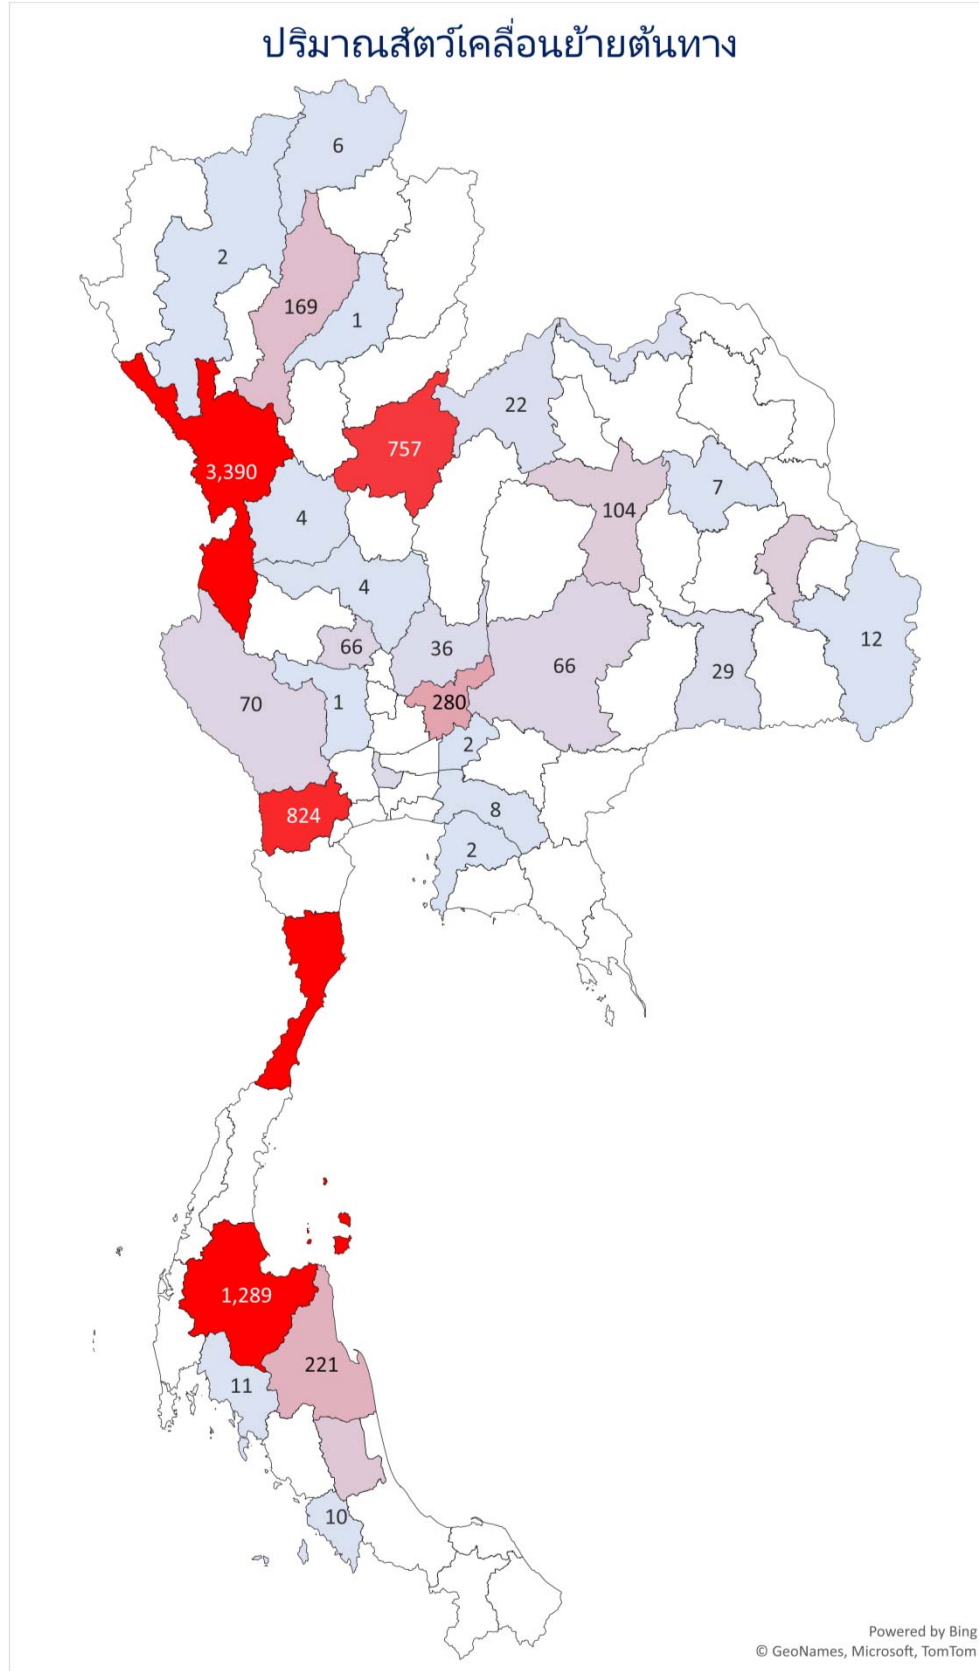

แผนที่แสดงปริมาณสัตว์เคลื่อนย้ายเข้า ออกจังหวัด จังหวัด

ชนิดสัตว์ แพะ แกะ เดือน พฤศจิกายน 2564

Content.เดือน พฤศจิกายน
Content.รวม 3 (Multiple Items)

จำนวน
ต้นทาง2 Total

ประจวบคีรีขันธ์	5,457
ตาก	3,390
สุราษฎร์ธานี	1,289
ราชบุรี	824
พิษณุโลก	757
สระบุรี	280
นครศรีธรรมราช	221
ลำปาง	169
พัทลุง	126
ขอนแก่น	104
ยโสธร	100
กาญจนบุรี	70
ชัยนาท	66
นครราชสีมา	66
นนทบุรี	48
ลพบุรี	36
สุรินทร์	29
เลย	22
หนองคาย	20
อุบลราชธานี	12
กระบี่	11
สตูล	10
ฉะเชิงเทรา	8
กาฬสินธุ์	7
เชียงราย	6
นครสวรรค์	4
กำแพงเพชร	4
นครนายก	2
ชลบุรี	2
เชียงใหม่	2
สุพรรณบุรี	1
แพร่	1

Grand Total 13,144

Content.เดือน พฤศจิกายน
Content.รวม 3 (Multiple Items)

จำนวน
ปลายทาง3 Total

นราธิวาส	8,870
ประจวบคีรีขันธ์	1,370
ปัตตานี	760
ยะลา	645
ราชบุรี	286
นครสวรรค์	212
เลย	104
นครปฐม	92
ชุมพร	90
กรุงเทพมหานคร	70
กำแพงเพชร	68
พระนครศรีอยุธยา	52
กาญจนบุรี	40
พิษณุโลก	40
ลำพูน	33
อุทัยธานี	30
เชียงราย	27
ศรีสะเกษ	25
สงขลา	25
เชียงใหม่	24
ตาก	23
อุดรดิตถ์	22
ลำปาง	21
กระบี่	20
ชัยภูมิ	20
กาฬสินธุ์	18
นนทบุรี	17
สตูล	17
ภูเก็ต	15
ยโสธร	12
ขอนแก่น	12
สุรินทร์	11
สุพรรณบุรี	11
ลพบุรี	11
นครราชสีมา	9
สระแก้ว	8