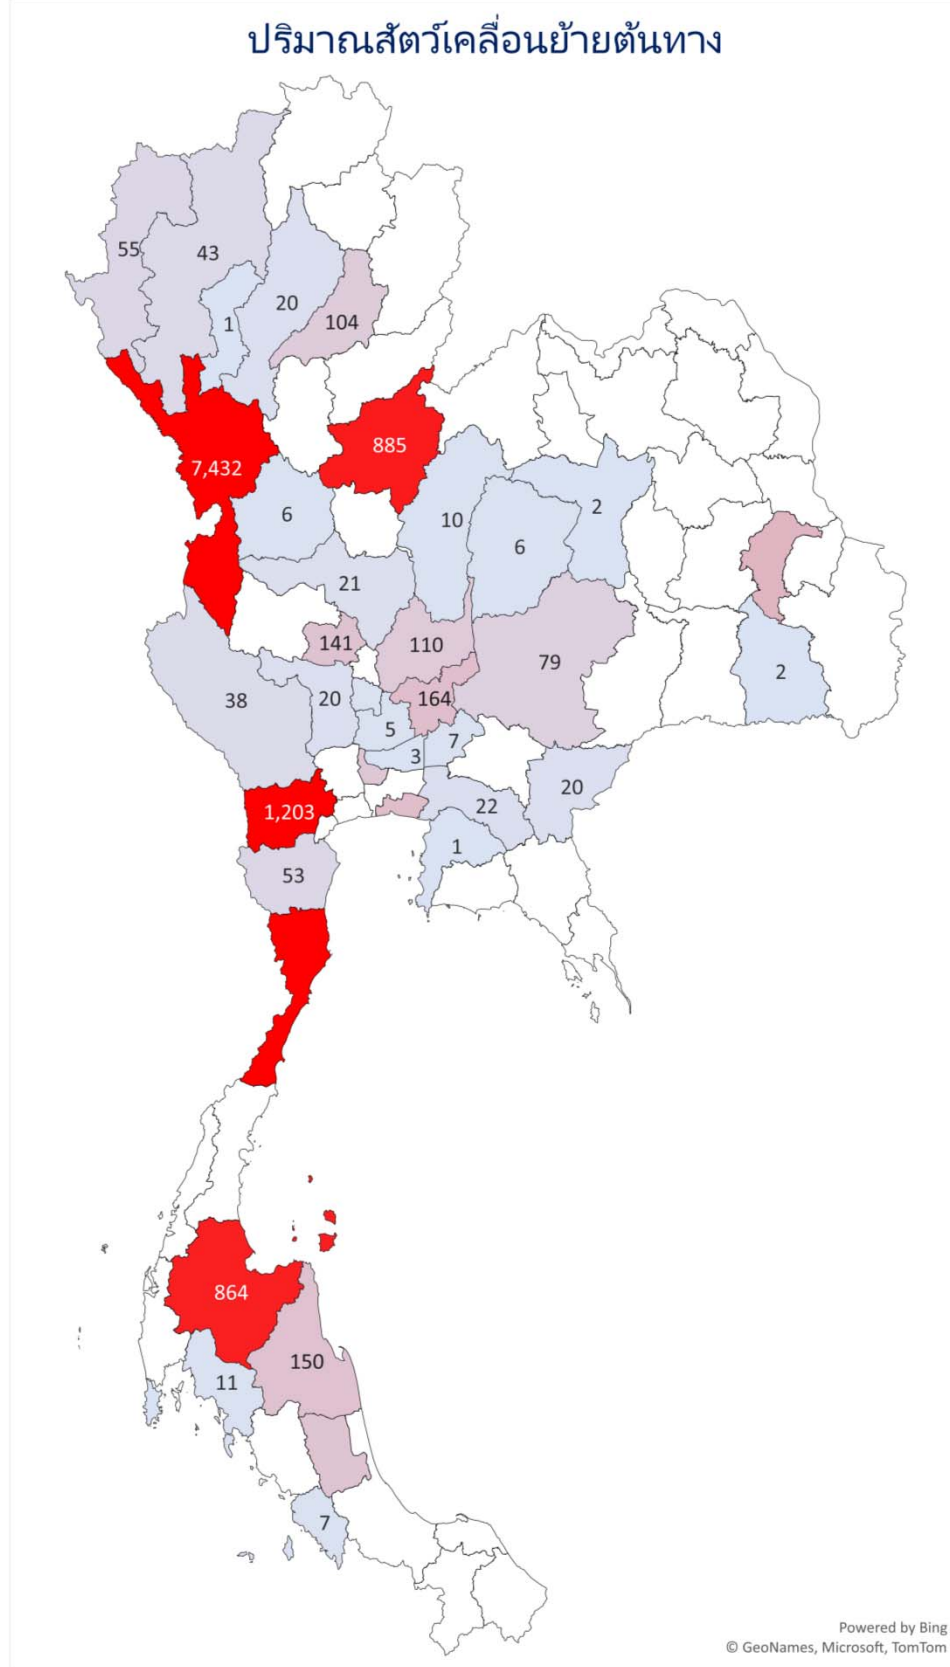

# แผนที่แสดงปริมาณสัตว์เคลื่อนย้ายเข้า ออกจังหวัด จังหวัด

**Grand Total 13,144**

Content.เดือน พฤศจิกายน  
Content.รวม 3 (Multiple Items)

จำนวน  
ปลายทาง3 Total

นราธิวาส	8,870
ประจวบคีรีขันธ์	1,370
ปัตตานี	760
ยะลา	645
ราชบุรี	286
นครสวรรค์	212
เลย	104
นครปฐม	92
ชุมพร	90
กรุงเทพมหานคร	70
กำแพงเพชร	68
พระนครศรีอยุธยา	52
กาญจนบุรี	40
พิษณุโลก	40
ลำพูน	33
อุทัยธานี	30
เชียงราย	27
ศรีสะเกษ	25
สงขลา	25
เชียงใหม่	24
ตาก	23
อุดรดิตถ์	22
ลำปาง	21
กระบี่	20
ชัยภูมิ	20
กาฬสินธุ์	18
นนทบุรี	17
สตูล	17
ภูเก็ต	15
ยโสธร	12
ขอนแก่น	12
สุรินทร์	11
สุพรรณบุรี	11
ลพบุรี	11
นครราชสีมา	9
สระแก้ว	8

# แผนที่แสดงปริมาณสัตว์เคลื่อนย้ายเข้า ออกจังหวัด จังหวัด

ชนิดสัตว์ แพะ แกะ เดือน ธันวาคม 2564

Content.เดือน	ธันวาคม
Content.รวม 3	(Multiple Items)

จำนวน	
ต้นทาง2	Total
จังหวัดตาก	7,432
จังหวัดประจวบคีรีขันธ์	6,326
จังหวัดราชบุรี	1,203
จังหวัดพิษณุโลก	885
จังหวัดสุราษฎร์ธานี	864
จังหวัดยโสธร	200
จังหวัดสมุทรปราการ	165
จังหวัดสระบุรี	164
จังหวัดนครศรีธรรมราช	150
จังหวัดชัยนาท	141
จังหวัดพิจิตร	140
จังหวัดนนทบุรี	121
จังหวัดลพบุรี	110
จังหวัดแพร่	104
จังหวัดนครราชสีมา	79
จังหวัดแม่ฮ่องสอน	55
จังหวัดเพชรบุรี	53
จังหวัดกรุงเทพมหานคร	44
จังหวัดเชียงใหม่	43
จังหวัดกาญจนบุรี	38
จังหวัดฉะเชิงเทรา	22
จังหวัดนครสวรรค์	21
จังหวัดสระแก้ว	20
จังหวัดลำปาง	20
จังหวัดสุพรรณบุรี	20
จังหวัดกระบี่	11
จังหวัดเพชรบูรณ์	10
จังหวัดสตูล	7
จังหวัดนครนายก	7
จังหวัดอ่างทอง	7
จังหวัดชัยภูมิ	6
จังหวัดกำแพงเพชร	6
จังหวัดพระนครศรีอยุธยา	5
จังหวัดปทุมธานี	3
จังหวัดขอนแก่น	2
จังหวัดศรีสะเกษ	2