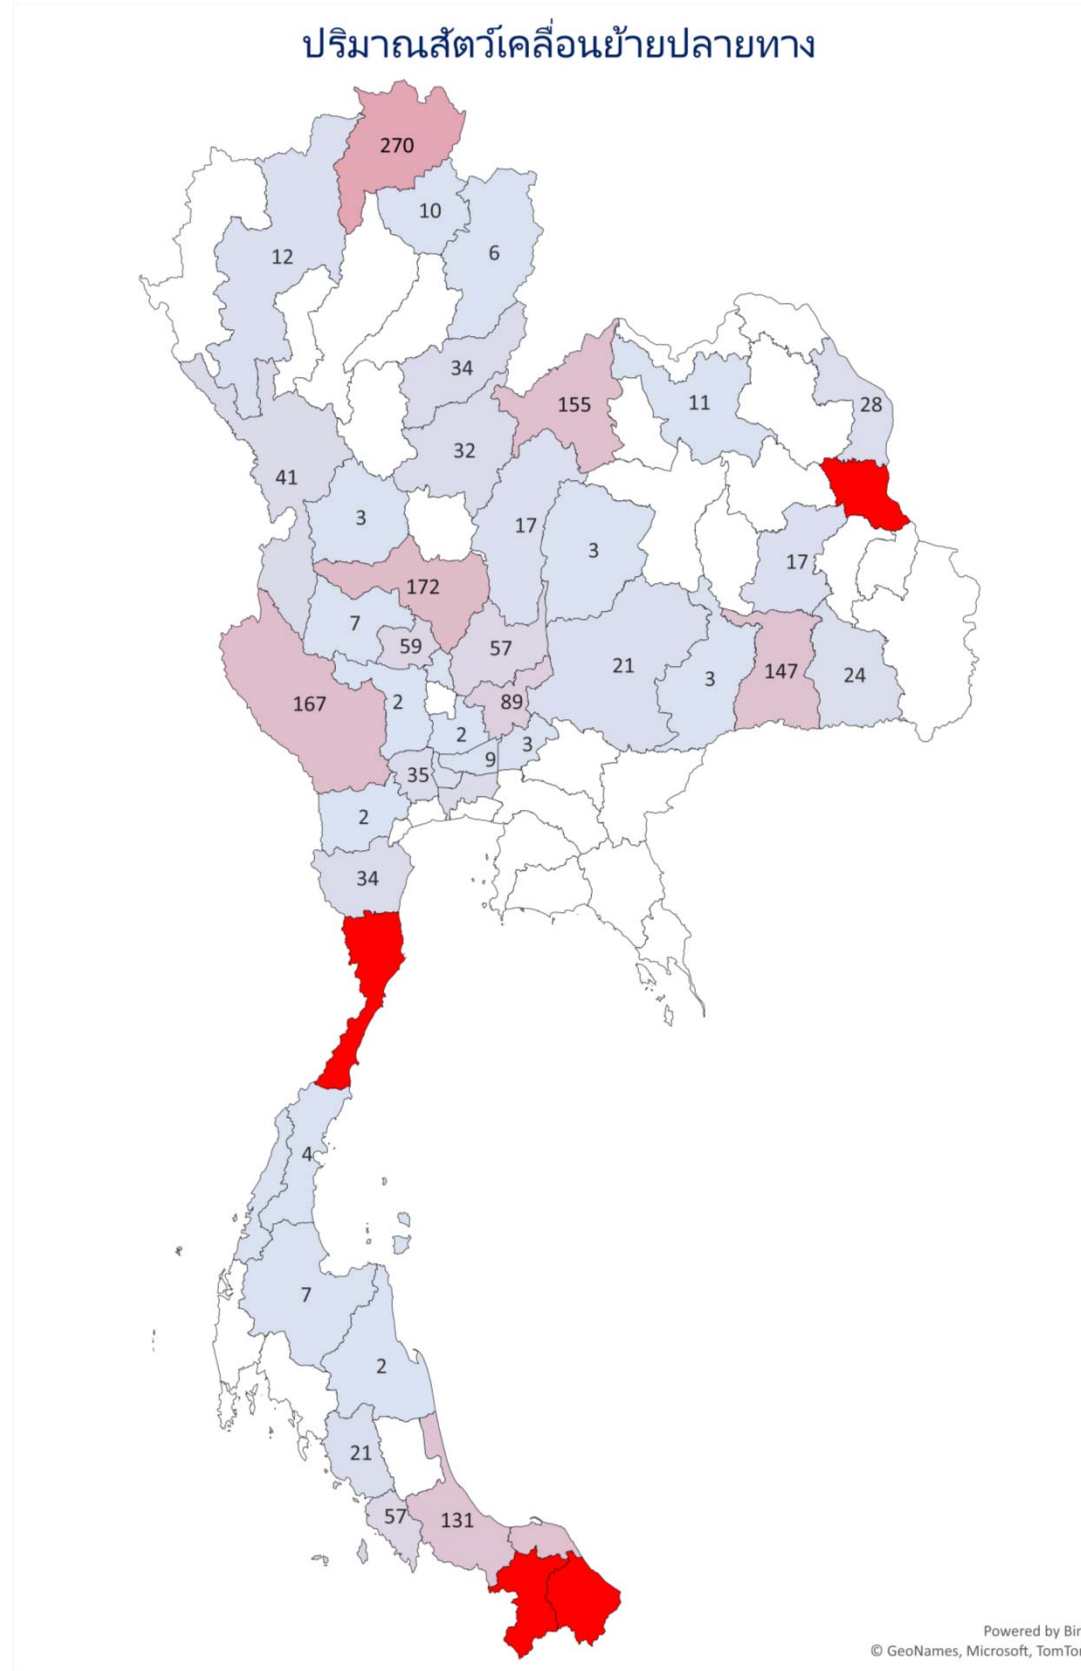

# แผนที่แสดงปริมาณสัตว์เคลื่อนย้ายเข้า ออกจังหวัด จังหวัด

## ชนิดสัตว์ แพะ แกะ เดือน ตุลาคม 2564

Content.เดือน ตุลาคม  
Content.รวม 3 (Multiple Items)

จำนวน  
ต้นทาง2 Total

ประจวบคีรีขันธ์	8,247
ตาก	4,840
สุราษฎร์ธานี	1,747
ราชบุรี	1,453
พิษณุโลก	716
นครศรีธรรมราช	257
ลำปาง	215
ยโสธร	200
พัทลุง	184
กาญจนบุรี	154
นครสวรรค์	140
กระบี่	134
สมุทรปราการ	116
นครราชสีมา	105
ชัยนาท	56
แพร่	54
มหาสารคาม	51
เลย	47
กรุงเทพมหานคร	24
สตูล	23
เชียงใหม่	23
สงขลา	21
มุกดาหาร	21
นนทบุรี	20
ลพบุรี	17
อุดรดิตถ์	13
สุพรรณบุรี	10
สุรินทร์	10
เชียงราย	9
น่าน	8
พิจิตร	8
ชลบุรี	7
ฉะเชิงเทรา	4
อ่างทอง	4
หนองบัวลำภู	2
บุรีรัมย์	2

Content.เดือน ตุลาคม  
Content.รวม 3 (Multiple Items)

จำนวน  
ปลายทาง3 Total

นราธิวาส	12,813
มุกดาหาร	1,732
ยะลา	1,450
ประจวบคีรีขันธ์	1,044
เชียงราย	270
นครสวรรค์	172
กาญจนบุรี	167
เลย	155
ปัตตานี	148
สุรินทร์	147
สงขลา	131
สระบุรี	89
ชัยนาท	59
ลพบุรี	57
สตูล	57
ตาก	41
กรุงเทพมหานคร	37
นครปฐม	35
เพชรบุรี	34
อุดรดิตถ์	34
พิษณุโลก	32
นครพนม	28
ศรีสะเกษ	24
ตรัง	21
นครราชสีมา	21
เพชรบูรณ์	17
ร้อยเอ็ด	17
นนทบุรี	13
เชียงใหม่	12
อุดรธานี	11
พะเยา	10
ปทุมธานี	9
อุทัยธานี	7
สุราษฎร์ธานี	7
สิงห์บุรี	7
น่าน	6