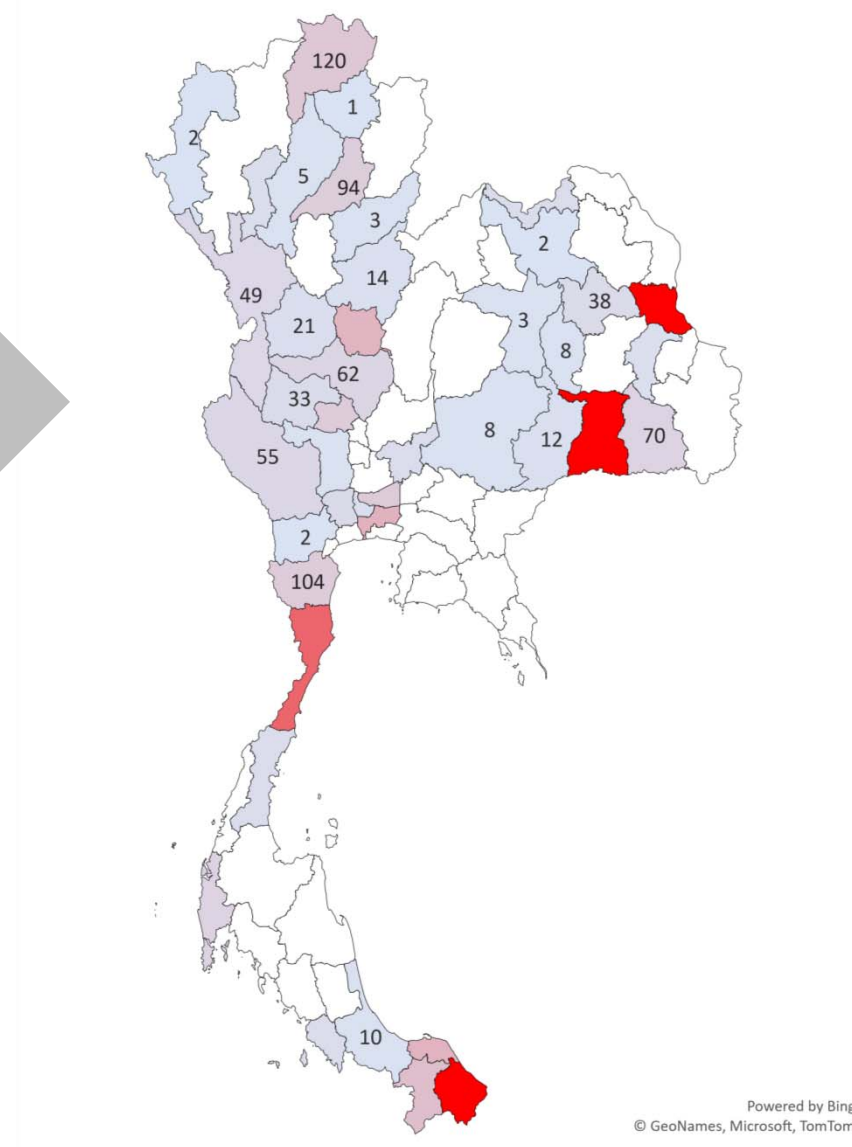

ปริมาณสัตว์เคลื่อนย้ายปลายทาง

Content.เดือน	พฤษภาคม
Content.รวม 3	(Multiple Items)

จำนวน	Total

มุกดาหาร	22,237
นราธิวาส	19,247
สุรินทร์	1,451
ประจวบคีรีขันธ์	553
กรุงเทพมหานคร	218
ปัตตานี	210
พิจิตร	201
ยะลา	160
เชียงราย	120
ปทุมธานี	106
เพชรบุรี	104
ชัยนาท	102
แพร่	94
พังงา	71
ศรีสะเกษ	70
ภูเก็ต	70
นครสวรรค์	62
กาญจนบุรี	55
ตาก	49
นครปฐม	40
กาฬสินธุ์	38
อุทัยธานี	33
ชุมพร	31
สตูล	31
หนองคาย	30
สระบุรี	26
ลำพูน	25
กำแพงเพชร	21
ยโสธร	20
นนทบุรี	14
พิษณุโลก	14
บุรีรัมย์	12
สุพรรณบุรี	11
สงขลา	10
มหาสารคาม	8
นครราชสีมา	8