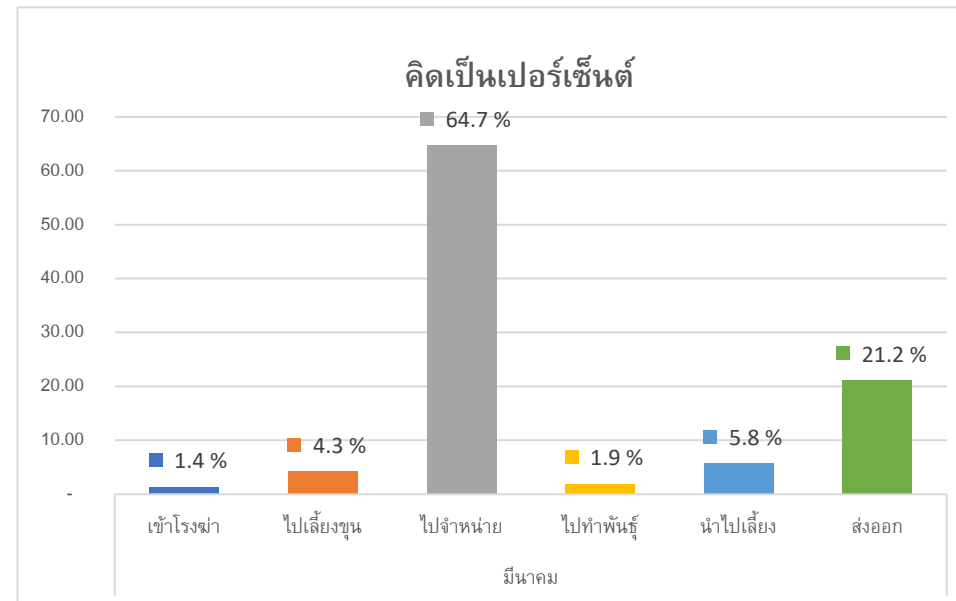

ปริมาณสัตว์เคลื่อนย้ายต้นทาง

ปริมาณสัตว์เคลื่อนย้ายปลายทาง

Content.เดือน	มีนาคม
Content.รวม 3	(Multiple Items)

จำนวน	Total
ปลายทาง3	

นราธิวาส	11,000
มุกดาหาร	4,951
ประจวบคีรีขันธ์	815
ยะลา	760
นครปฐม	207
หนองคาย	150
ราชบุรี	142
กรุงเทพมหานคร	106
แพร่	99
กาญจนบุรี	92
นครพนม	88
ภูเก็ต	78
เชียงใหม่	75
อ่างทอง	74
ตาก	70
สุราษฎร์ธานี	66
ชัยนาท	64
ปัตตานี	62
นครราชสีมา	53
ขอนแก่น	47
ร้อยเอ็ด	40
ลพบุรี	35
สตูล	32
นนทบุรี	31
ชุมพร	30
สิงห์บุรี	23
ยโสธร	22
บึงกาฬ	20
สกลนคร	18
เชียงราย	16
สุรินทร์	15
อุบลราชธานี	15
ศรีสะเกษ	14
เพชรบูรณ์	14
กระบี่	13
บุรีรัมย์	12