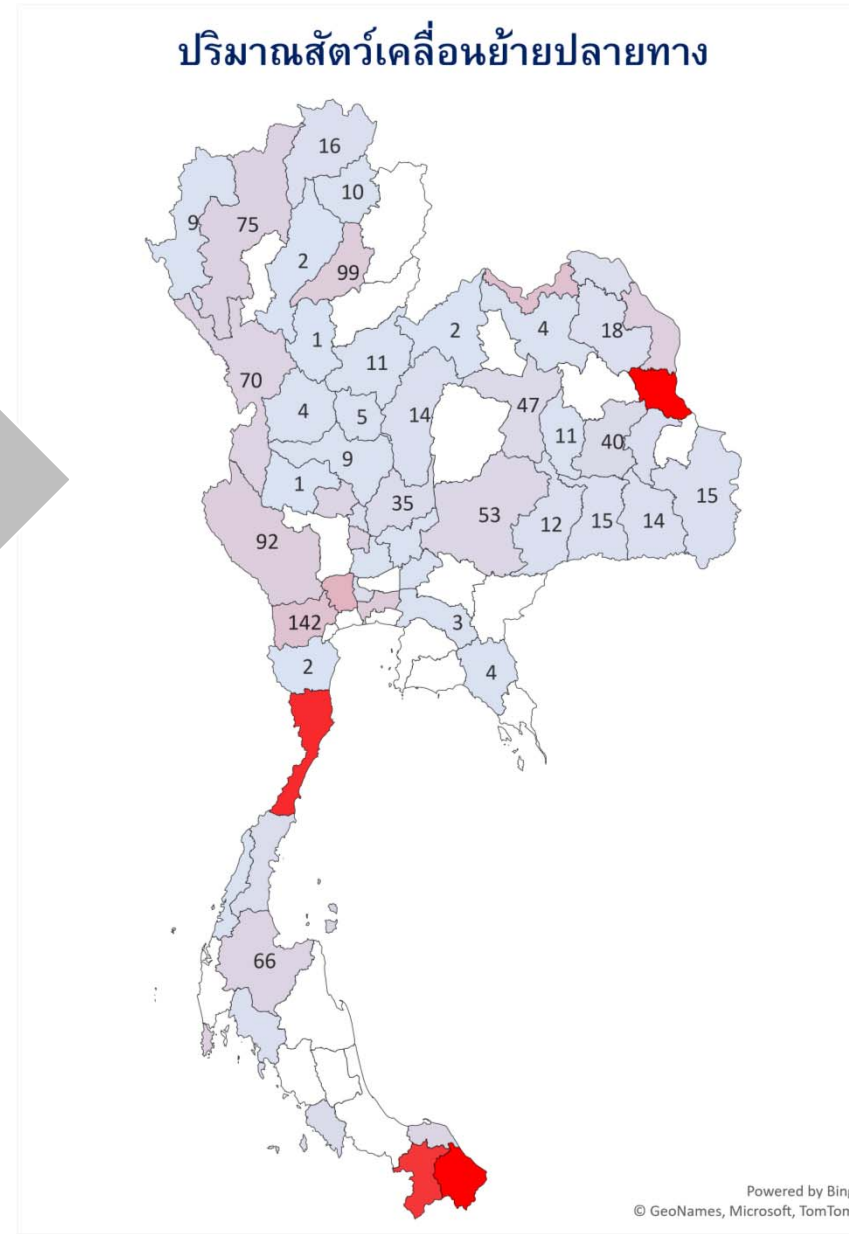

ปริมาณสัตว์เคลื่อนย้ายปลายทาง

Content.เดือน	มีนาคม
Content.รวม 3	(Multiple Items)

จำนวน	Total
ปลายทาง3	

นราธิวาส	11,000
มุกดาหาร	4,951
ประจวบคีรีขันธ์	815
ยะลา	760
นครปฐม	207
หนองคาย	150
ราชบุรี	142
กรุงเทพมหานคร	106
แพร่	99
กาญจนบุรี	92
นครพนม	88
ภูเก็ต	78
เชียงใหม่	75
อ่างทอง	74
ตาก	70
สุราษฎร์ธานี	66
ชัยนาท	64
ปัตตานี	62
นครราชสีมา	53
ขอนแก่น	47
ร้อยเอ็ด	40
ลพบุรี	35
สตูล	32
นนทบุรี	31
ชุมพร	30
สิงห์บุรี	23
ยโสธร	22
บึงกาฬ	20
สกลนคร	18
เชียงราย	16
สุรินทร์	15
อุบลราชธานี	15
ศรีสะเกษ	14
เพชรบูรณ์	14
กระบี่	13
บุรีรัมย์	12