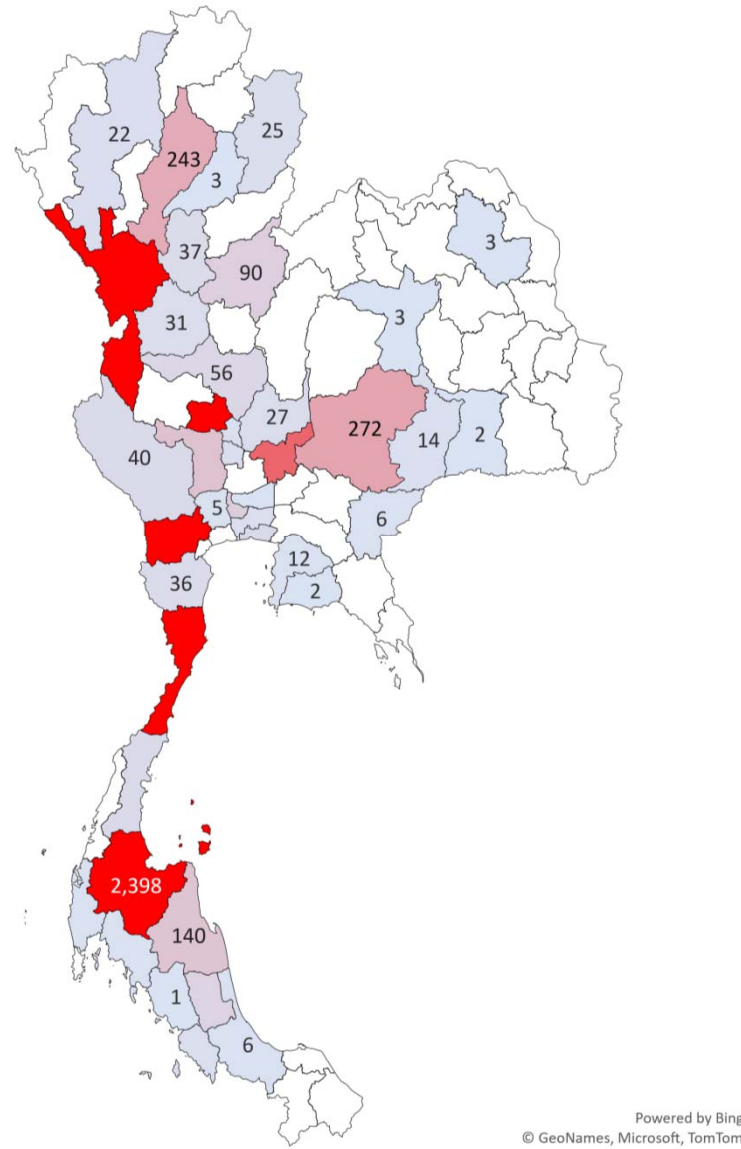

## ปริมาณสัตว์เคลื่อนย้ายต้นทาง

# แผนที่แสดงปริมาณสัตว์เคลื่อนย้ายเข้า ออกจังหวัด

ชนิดสัตว์ แพะ แกะ เดือน มิถุนายน 2565

Content.เดือน	มิถุนายน
Content.รวม 3	(Multiple Items)

จำนวน	Total
-------	-------

ตาก	40,925
ประจวบคีรีขันธ์	20,678
ราชบุรี	4,474
ชัยนาท	3,961
สุราษฎร์ธานี	2,398
สระบุรี	553
นครราชสีมา	272
ลำปาง	243
สุพรรณบุรี	145
นครศรีธรรมราช	140
นนทบุรี	96
พิษณุโลก	90
พิจิตร	70
นครสวรรค์	56
สมุทรปราการ	40
กาญจนบุรี	40
ชุมพร	40
สุโขทัย	37
เพชรบุรี	36
กำแพงเพชร	31
ลพบุรี	27
น่าน	25
เชียงใหม่	22
อ่างทอง	22
สตูล	19
กรุงเทพมหานคร	19
สิงห์บุรี	17
บุรีรัมย์	14
ชลบุรี	12
กระบี่	12
พังงา	11
สงขลา	6
สระแก้ว	6
นครปฐม	5
ขอนแก่น	3
สกลนคร	3