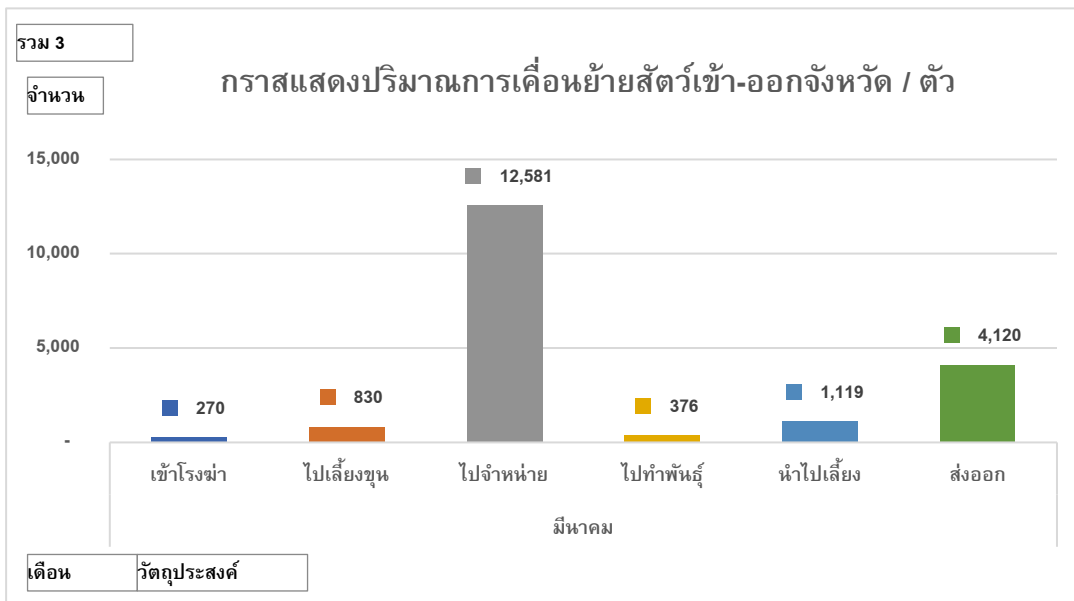

ปริมาณสัตว์เคลื่อนย้ายต้นทาง

ปริมาณสัตว์เคลื่อนย้ายปลายทาง

Content.เดือน	มีนาคม
Content.รวม 3	(Multiple Items)

จำนวน	Total
ปลายทาง3	

นราธิวาส	11,000
มุกดาหาร	4,951
ประจวบคีรีขันธ์	815
ยะลา	760
นครปฐม	207
หนองคาย	150
ราชบุรี	142
กรุงเทพมหานคร	106
แพร่	99
กาญจนบุรี	92
นครพนม	88
ภูเก็ต	78
เชียงใหม่	75
อ่างทอง	74
ตาก	70
สุราษฎร์ธานี	66
ชัยนาท	64
ปัตตานี	62
นครราชสีมา	53
ขอนแก่น	47
ร้อยเอ็ด	40
ลพบุรี	35
สตูล	32
นนทบุรี	31
ชุมพร	30
สิงห์บุรี	23
ยโสธร	22
บึงกาฬ	20
สกลนคร	18
เชียงราย	16
สุรินทร์	15
อุบลราชธานี	15
ศรีสะเกษ	14
เพชรบูรณ์	14
กระบี่	13
บุรีรัมย์	12