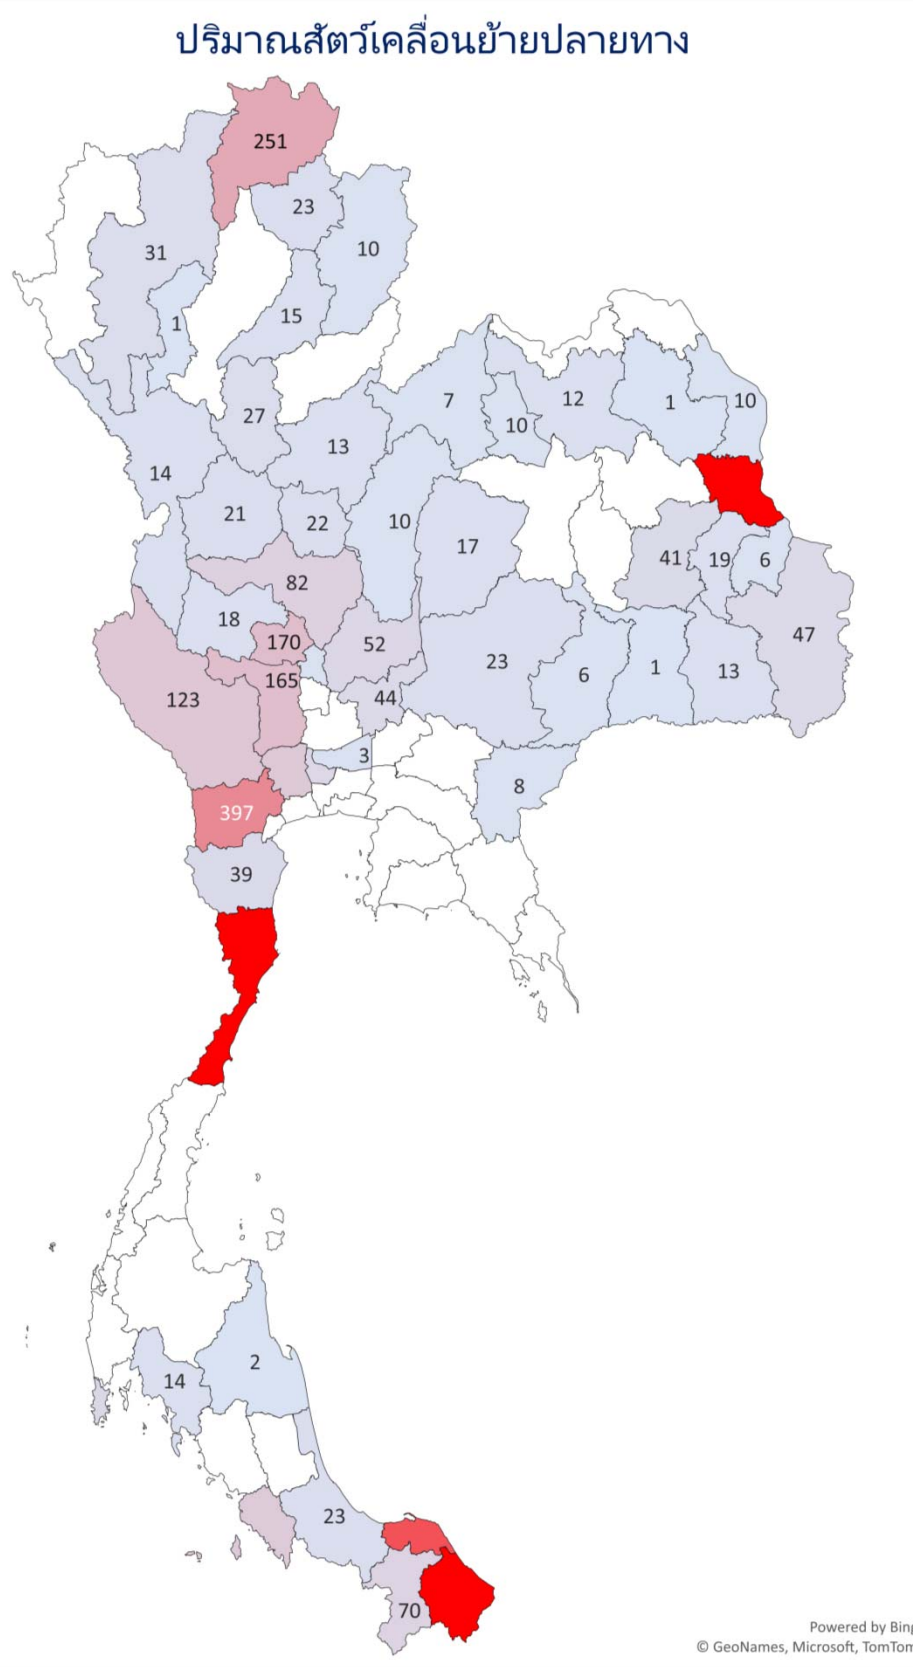

# แผนที่แสดงปริมาณสัตว์เคลื่อนย้ายเข้า ออกจังหวัด จังหวัด

**Grand Total 13,144**

Content.เดือน พฤศจิกายน  
Content.รวม 3 (Multiple Items)

จำนวน  
ปลายทาง3 Total

นราธิวาส	8,870
ประจวบคีรีขันธ์	1,370
ปัตตานี	760
ยะลา	645
ราชบุรี	286
นครสวรรค์	212
เลย	104
นครปฐม	92
ชุมพร	90
กรุงเทพมหานคร	70
กำแพงเพชร	68
พระนครศรีอยุธยา	52
กาญจนบุรี	40
พิษณุโลก	40
ลำพูน	33
อุทัยธานี	30
เชียงราย	27
ศรีสะเกษ	25
สงขลา	25
เชียงใหม่	24
ตาก	23
อุดรดิตถ์	22
ลำปาง	21
กระบี่	20
ชัยภูมิ	20
กาฬสินธุ์	18
นนทบุรี	17
สตูล	17
ภูเก็ต	15
ยโสธร	12
ขอนแก่น	12
สุรินทร์	11
สุพรรณบุรี	11
ลพบุรี	11
นครราชสีมา	9
สระแก้ว	8

# แผนที่แสดงปริมาณสัตว์เคลื่อนย้ายเข้า ออกจังหวัด จังหวัด

ชนิดสัตว์ แพะ แกะ เดือน ธันวาคม 2564

Content.เดือน	ธันวาคม
Content.รวม 3	(Multiple Items)

จำนวน	
ต้นทาง2	Total
จังหวัดตาก	7,432
จังหวัดประจวบคีรีขันธ์	6,326
จังหวัดราชบุรี	1,203
จังหวัดพิษณุโลก	885
จังหวัดสุราษฎร์ธานี	864
จังหวัดยโสธร	200
จังหวัดสมุทรปราการ	165
จังหวัดสระบุรี	164
จังหวัดนครศรีธรรมราช	150
จังหวัดชัยนาท	141
จังหวัดพิจิตร	140
จังหวัดนนทบุรี	121
จังหวัดลพบุรี	110
จังหวัดแพร่	104
จังหวัดนครราชสีมา	79
จังหวัดแม่ฮ่องสอน	55
จังหวัดเพชรบุรี	53
จังหวัดกรุงเทพมหานคร	44
จังหวัดเชียงใหม่	43
จังหวัดกาญจนบุรี	38
จังหวัดฉะเชิงเทรา	22
จังหวัดนครสวรรค์	21
จังหวัดสระแก้ว	20
จังหวัดลำปาง	20
จังหวัดสุพรรณบุรี	20
จังหวัดกระบี่	11
จังหวัดเพชรบูรณ์	10
จังหวัดสตูล	7
จังหวัดนครนายก	7
จังหวัดอ่างทอง	7
จังหวัดชัยภูมิ	6
จังหวัดกำแพงเพชร	6
จังหวัดพระนครศรีอยุธยา	5
จังหวัดปทุมธานี	3
จังหวัดขอนแก่น	2
จังหวัดศรีสะเกษ	2