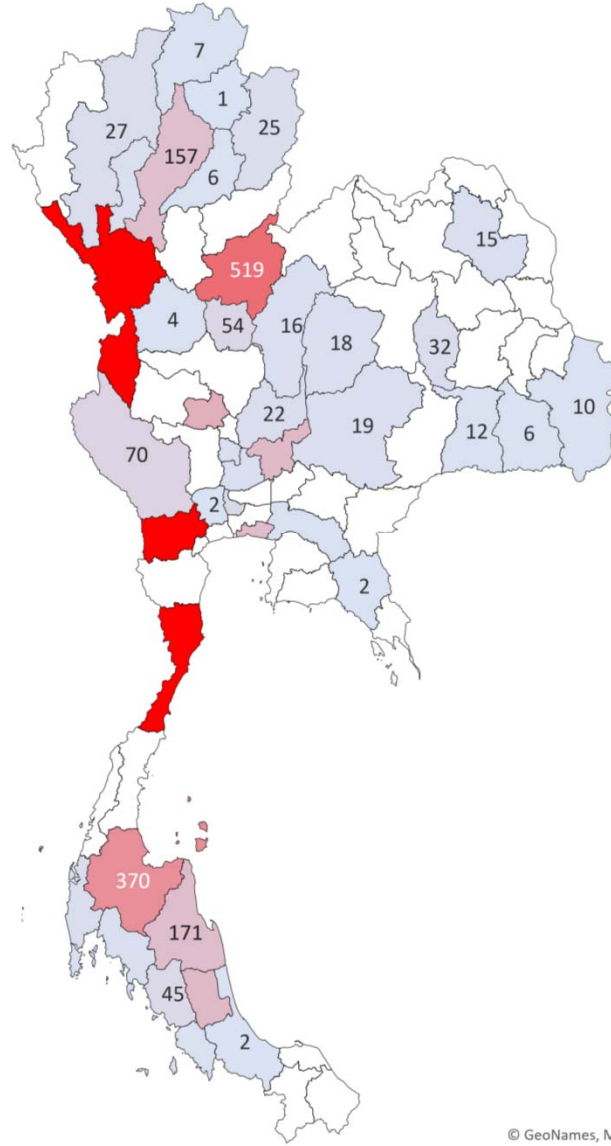

Content.เดือน	ธันวาคม
Content.รวม 3	(Multiple Items)

จำนวน	
ปลายทาง3	Total
จังหวัดนครราชสีมา	12,145
จังหวัดประจวบคีรีขันธ์	2,076
จังหวัดมุกดาหาร	1,400
จังหวัดปัตตานี	640
จังหวัดราชบุรี	397
จังหวัดเชียงราย	251
จังหวัดชัยนาท	170
จังหวัดสุพรรณบุรี	165
จังหวัดกาญจนบุรี	123
จังหวัดนครปฐม	116
จังหวัดสตูล	105
จังหวัดนครสวรรค์	82
จังหวัดยะลา	70
จังหวัดลพบุรี	52
จังหวัดภูเก็ต	50
จังหวัดนนทบุรี	49
จังหวัดอุบลราชธานี	47
จังหวัดสระบุรี	44
จังหวัดร้อยเอ็ด	41
จังหวัดกรุงเทพมหานคร	40
จังหวัดเพชรบุรี	39
จังหวัดเชียงใหม่	31
จังหวัดสุโขทัย	27
จังหวัดพะเยา	23
จังหวัดสงขลา	23
จังหวัดนครราชสีมา	23
จังหวัดพิจิตร	22
จังหวัดกำแพงเพชร	21
จังหวัดยโสธร	19
จังหวัดอุทัยธานี	18
จังหวัดชัยภูมิ	17
จังหวัดแพร่	15
จังหวัดกระบี่	14
จังหวัดตาก	14
จังหวัดศรีสะเกษ	13
จังหวัดพิษณุโลก	13

# แผนที่แสดงปริมาณสัตว์เคลื่อนย้ายเข้า ออกจังหวัด

ชนิดสัตว์ แพะ แกะ เดือน มกราคม 2565

Content.เดือน	มกราคม
Content.รวม 3	(Multiple Items)

จำนวน	Total
-------	-------

ตาก	11,710
ประจวบคีรีขันธ์	4,256
ราชบุรี	1,056
พิษณุโลก	519
สุราษฎร์ธานี	370
ชัยนาท	229
พัทลุง	183
สระบุรี	181
นครศรีธรรมราช	171
สมุทรปราการ	167
ลำปาง	157
กาญจนบุรี	70
พิจิตร	54
ตรัง	45
นนทบุรี	43
มหาสารคาม	32
เชียงใหม่	27
น่าน	25
พังงา	24
ลพบุรี	22
นครราชสีมา	19
ชัยภูมิ	18
เพชรบูรณ์	16
อ่างทอง	16
ลำพูน	16
พระนครศรีอยุธยา	16
กระบี่	15
สกลนคร	15
ฉะเชิงเทรา	12
สุรินทร์	12
อุบลราชธานี	10
เชียงราย	7
ศรีสะเกษ	6
แพร่	6
สตูล	6
ภูเก็ต	4

## ปริมาณสัตว์เคลื่อนย้ายต้นทาง