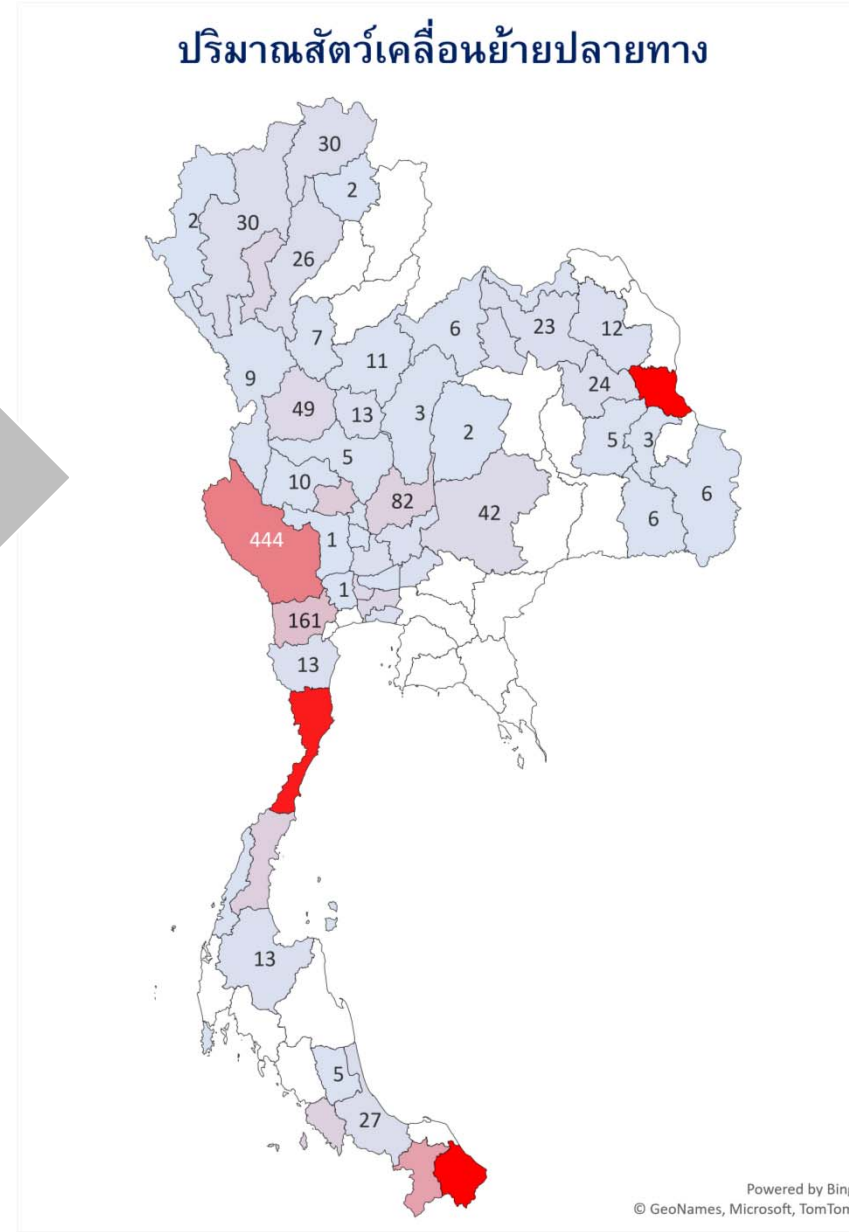

ปริมาณสัตว์เคลื่อนย้ายปลายทาง

Content.เดือน	มกราคม
Content.รวม 3	(Multiple Items)

จำนวน	Total

นราธิวาส	13,822
มุกดาหาร	2,922
ประจวบคีรีขันธ์	880
กาญจนบุรี	444
ยะลา	292
ราชบุรี	161
ชัยนาท	104
ชุมพร	87
สตูล	85
ลพบุรี	82
กรุงเทพมหานคร	63
ลำพูน	59
นนทบุรี	49
กำแพงเพชร	49
นครราชสีมา	42
เชียงราย	30
เชียงใหม่	30
สงขลา	27
ลำปาง	26
กาฬสินธุ์	24
อุดรธานี	23
หนองบัวลำภู	22
สมุทรปราการ	16
พระนครศรีอยุธยา	16
นครนายก	15
สุราษฎร์ธานี	13
พิจิตร	13
เพชรบุรี	13
สระบุรี	13
สกลนคร	12
พิษณุโลก	11
อุทัยธานี	10
สิงห์บุรี	9
ตาก	9
หนองคาย	8
สุโขทัย	7