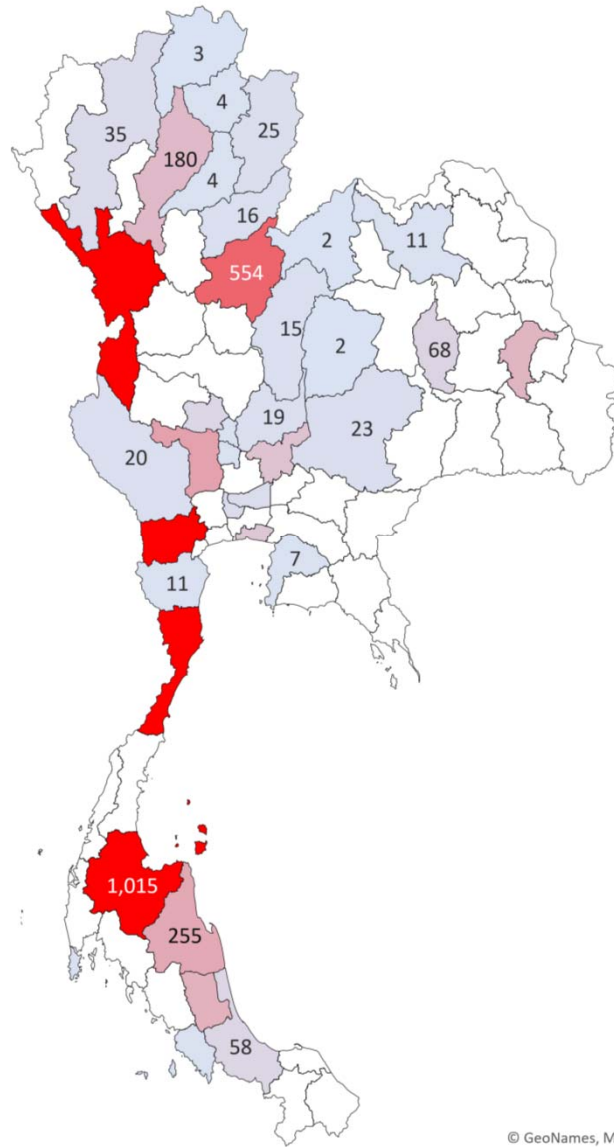

## ปริมาณสัตว์เคลื่อนย้ายต้นทาง

## ปริมาณสัตว์เคลื่อนย้ายปลายทาง

Content.เดือน	มกราคม
Content.รวม 3	(Multiple Items)

จำนวน	Total
-------	-------

นราธิวาส	13,822
มุกดาหาร	2,922
ประจวบคีรีขันธ์	880
กาญจนบุรี	444
ยะลา	292
ราชบุรี	161
ชัยนาท	104
ชุมพร	87
สตูล	85
ลพบุรี	82
กรุงเทพมหานคร	63
ลำพูน	59
นนทบุรี	49
กำแพงเพชร	49
นครราชสีมา	42
เชียงราย	30
เชียงใหม่	30
สงขลา	27
ลำปาง	26
กาฬสินธุ์	24
อุดรธานี	23
หนองบัวลำภู	22
สมุทรปราการ	16
พระนครศรีอยุธยา	16
นครนายก	15
สุราษฎร์ธานี	13
พิจิตร	13
เพชรบุรี	13
สระบุรี	13
สกลนคร	12
พิษณุโลก	11
อุทัยธานี	10
สิงห์บุรี	9
ตาก	9
หนองคาย	8
สุโขทัย	7

# แผนที่แสดงปริมาณสัตว์เคลื่อนย้ายเข้า ออกจังหวัด

ชนิดสัตว์ แพะ แกะ เดือน กุมภาพันธ์ 2565

Content.เดือน	กุมภาพันธ์
Content.รวม 3	(Multiple Items)

จำนวน	
ต้นทาง2	Total

ตาก	10,856
ประจวบคีรีขันธ์	6,513
ราชบุรี	1,483
สุราษฎร์ธานี	1,015
พิษณุโลก	554
สุพรรณบุรี	286
นครศรีธรรมราช	255
พัทลุง	216
ยโสธร	200
ลำปาง	180
สระบุรี	142
สมุทรปราการ	121
มหาสารคาม	68
สงขลา	58
ชัยนาท	54
เชียงใหม่	35
นนทบุรี	32
ปทุมธานี	28
น่าน	25
นครราชสีมา	23
กาญจนบุรี	20
ลพบุรี	19
อุตรดิตถ์	16
เพชรบูรณ์	15
อ่างทอง	12
ภูเก็ต	12
เพชรบุรี	11
อุดรธานี	11
สิงห์บุรี	7
ชลบุรี	7
แพร่	4
สตูล	4
พะเยา	4
เชียงราย	3
เลย	2
ชัยภูมิ	2