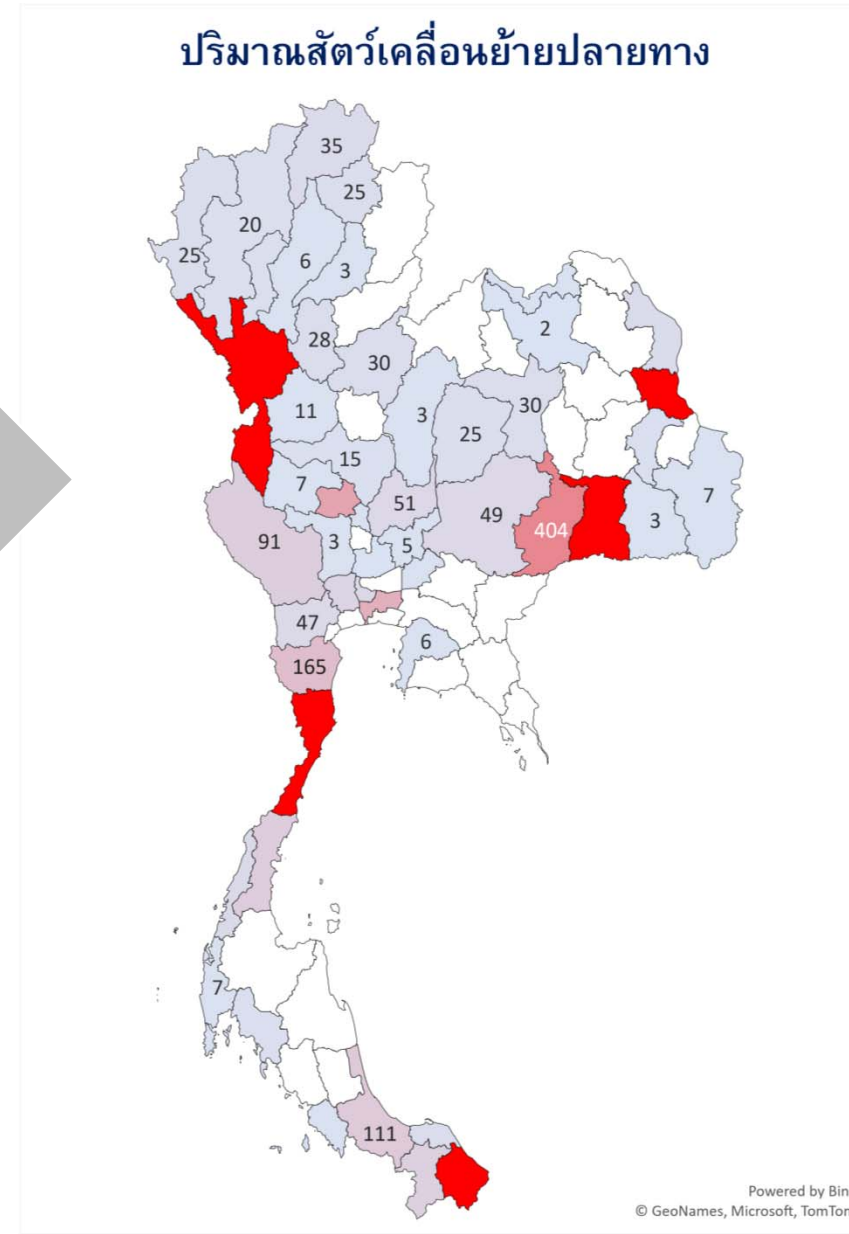

ปริมาณสัตว์เคลื่อนย้ายปลายทาง

Content.เดือน	มิถุนายน
Content.รวม 3	(Multiple Items)

จำนวน	Total

นราธิวาส	34,144
มุกดาหาร	34,132
ประจวบคีรีขันธ์	1,703
ตาก	1,345
สุรินทร์	1,052
บุรีรัมย์	404
ชัยนาท	278
กรุงเทพมหานคร	221
เพชรบุรี	165
สงขลา	111
ชุมพร	96
กาญจนบุรี	91
ยะลา	80
นครปฐม	61
ลพบุรี	51
นนทบุรี	51
นครราชสีมา	49
ราชบุรี	47
ระนอง	40
เชียงราย	35
นครพนม	32
พิษณุโลก	30
ขอนแก่น	30
ปัตตานี	29
สุโขทัย	28
ชัยภูมิ	25
พะเยา	25
แม่ฮ่องสอน	25
เชียงใหม่	20
กระบี่	18
ลำพูน	17
นครสวรรค์	15
ยโสธร	12
กำแพงเพชร	11
สตูล	11
ภูเก็ต	11