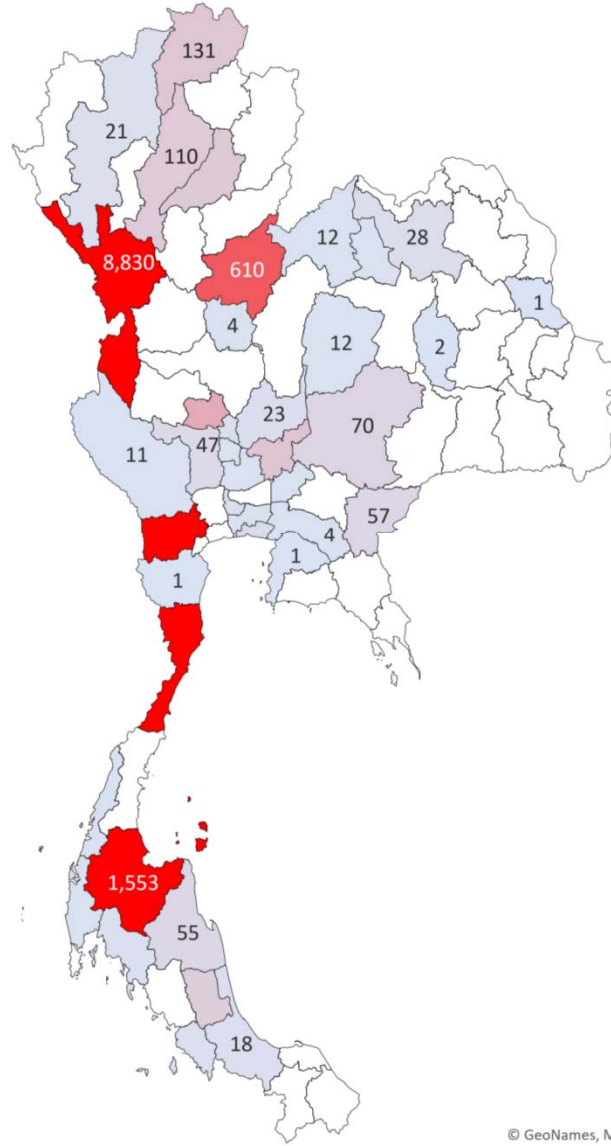

## ปริมาณสัตว์เคลื่อนย้ายต้นทาง

## ปริมาณสัตว์เคลื่อนย้ายปลายทาง

Content.เดือน	กุมภาพันธ์
Content.รวม 3	(Multiple Items)

จำนวน	
ปลายทาง3	Total

นราธิวาส	10,074
มุกดาหาร	9,090
ประจวบคีรีขันธ์	870
สุพรรณบุรี	400
ยะลา	342
เชียงราย	257
ชัยนาท	138
นครปฐม	90
นครสวรรค์	85
นครพนม	81
ปัตตานี	77
ภูเก็ต	76
สกลนคร	68
กาญจนบุรี	67
ลำพูน	66
ชุมพร	63
กรุงเทพมหานคร	62
อุตรดิตถ์	62
สตูล	47
เชียงใหม่	24
กำแพงเพชร	20
นครนายก	19
ยโสธร	17
สมุทรปราการ	16
นนทบุรี	16
ลำปาง	16
หนองบัวลำภู	15
ราชบุรี	12
หนองคาย	11
สุโขทัย	11
สระบุรี	11
อุทัยธานี	11
ชัยภูมิ	10
ร้อยเอ็ด	10
นครราชสีมา	9
ขอนแก่น	8

# แผนที่แสดงปริมาณสัตว์เคลื่อนย้ายเข้า ออกจังหวัด

ชนิดสัตว์ แพะ แกะ เดือน มีนาคม 2565

Content.เดือน	มีนาคม
Content.รวม 3	(Multiple Items)

จำนวน	Total
ต้นทาง2	

ตาก	8,830
ประจวบคีรีขันธ์	5,728
สุราษฎร์ธานี	1,553
ราชบุรี	1,363
พิษณุโลก	610
ชัยนาท	249
สระบุรี	137
เชียงราย	131
แพร่	115
ลำปาง	110
พัทลุง	95
นครราชสีมา	70
สระแก้ว	57
นครศรีธรรมราช	55
สุพรรณบุรี	47
สมุทรปราการ	37
นนทบุรี	29
อุดรธานี	28
ลพบุรี	23
เชียงใหม่	21
สงขลา	18
สิงห์บุรี	16
กระบี่	15
สตูล	13
ชัยภูมิ	12
เลย	12
หนองบัวลำภู	11
กาญจนบุรี	11
พังงา	10
นครนายก	9
ระนอง	8
อ่างทอง	8
พิจิตร	4
ฉะเชิงเทรา	4
กรุงเทพมหานคร	4
พระนครศรีอยุธยา	4

ปริมาณสัตว์เคลื่อนย้ายต้นทาง

ปริมาณสัตว์เคลื่อนย้ายปลายทาง

Content.เดือน	มีนาคม
Content.รวม 3	(Multiple Items)

จำนวน	Total
ปลายทาง3	

นราธิวาส	11,000
มุกดาหาร	4,951
ประจวบคีรีขันธ์	815
ยะลา	760
นครปฐม	207
หนองคาย	150
ราชบุรี	142
กรุงเทพมหานคร	106
แพร่	99
กาญจนบุรี	92
นครพนม	88
ภูเก็ต	78
เชียงใหม่	75
อ่างทอง	74
ตาก	70
สุราษฎร์ธานี	66
ชัยนาท	64
ปัตตานี	62
นครราชสีมา	53
ขอนแก่น	47
ร้อยเอ็ด	40
ลพบุรี	35
สตูล	32
นนทบุรี	31
ชุมพร	30
สิงห์บุรี	23
ยโสธร	22
บึงกาฬ	20
สกลนคร	18
เชียงราย	16
สุรินทร์	15
อุบลราชธานี	15
ศรีสะเกษ	14
เพชรบูรณ์	14
กระบี่	13
บุรีรัมย์	12