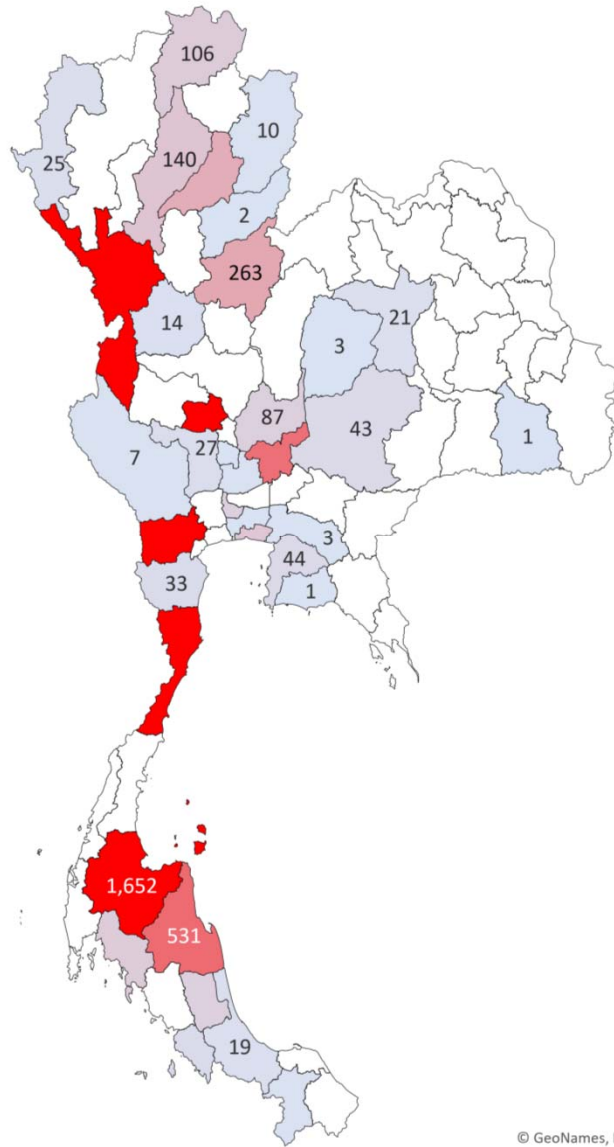

## ปริมาณสัตว์เคลื่อนย้ายต้นทาง

## ปริมาณสัตว์เคลื่อนย้ายปลายทาง

Content.เดือน	เมษายน
Content.รวม 3	(Multiple Items)

จำนวน	Total
-------	-------

มุกดาหาร	14,220
นราธิวาส	9,861
ประจวบคีรีขันธ์	670
ปัตตานี	481
ยะลา	480
กรุงเทพมหานคร	152
กาญจนบุรี	86
นครสวรรค์	58
เชียงใหม่	57
ตาก	51
ราชบุรี	48
สตูล	44
ยโสธร	41
บึงกาฬ	32
สระบุรี	31
สุราษฎร์ธานี	30
สกลนคร	27
นครพนม	25
สงขลา	24
มหาสารคาม	24
เลย	21
ภูเก็ต	19
พิจิตร	19
ลำพูน	16
ศรีสะเกษ	15
อุบลราชธานี	15
กำแพงเพชร	14
ชัยนาท	14
ชัยภูมิ	13
เชียงราย	12
พะเยา	9
แม่ฮ่องสอน	6
นครราชสีมา	5
ตรัง	5
เพชรบูรณ์	5
นครปฐม	4

# แผนที่แสดงปริมาณสัตว์เคลื่อนย้ายเข้า ออกจังหวัด

ชนิดสัตว์ **แพะ แกะ** เดือน **พฤษภาคม 2565**

Content.เดือน	พฤษภาคม
Content.รวม 3	(Multiple Items)

จำนวน	Total
-------	-------

ตาก	24,932
ประจวบคีรีขันธ์	11,047
ชัยนาท	3,026
ราชบุรี	2,349
สุราษฎร์ธานี	1,652
นครศรีธรรมราช	531
สระบุรี	507
พิษณุโลก	263
แพร่	237
ลำปาง	140
สมุทรปราการ	124
เชียงราย	106
กระบี่	101
ลพบุรี	87
นนทบุรี	81
พิจิตร	80
ชลบุรี	44
นครราชสีมา	43
สตูล	33
เพชรบุรี	33
สุพรรณบุรี	27
แม่ฮ่องสอน	25
ขอนแก่น	21
สงขลา	19
กำแพงเพชร	14
ยะลา	11
น่าน	10
กาญจนบุรี	7
พระนครศรีอยุธยา	6
ชัยภูมิ	3
ฉะเชิงเทรา	3
อ่างทอง	2
อุดรธานี	2
กรุงเทพมหานคร	2
ศรีสะเกษ	1
ระยอง	1