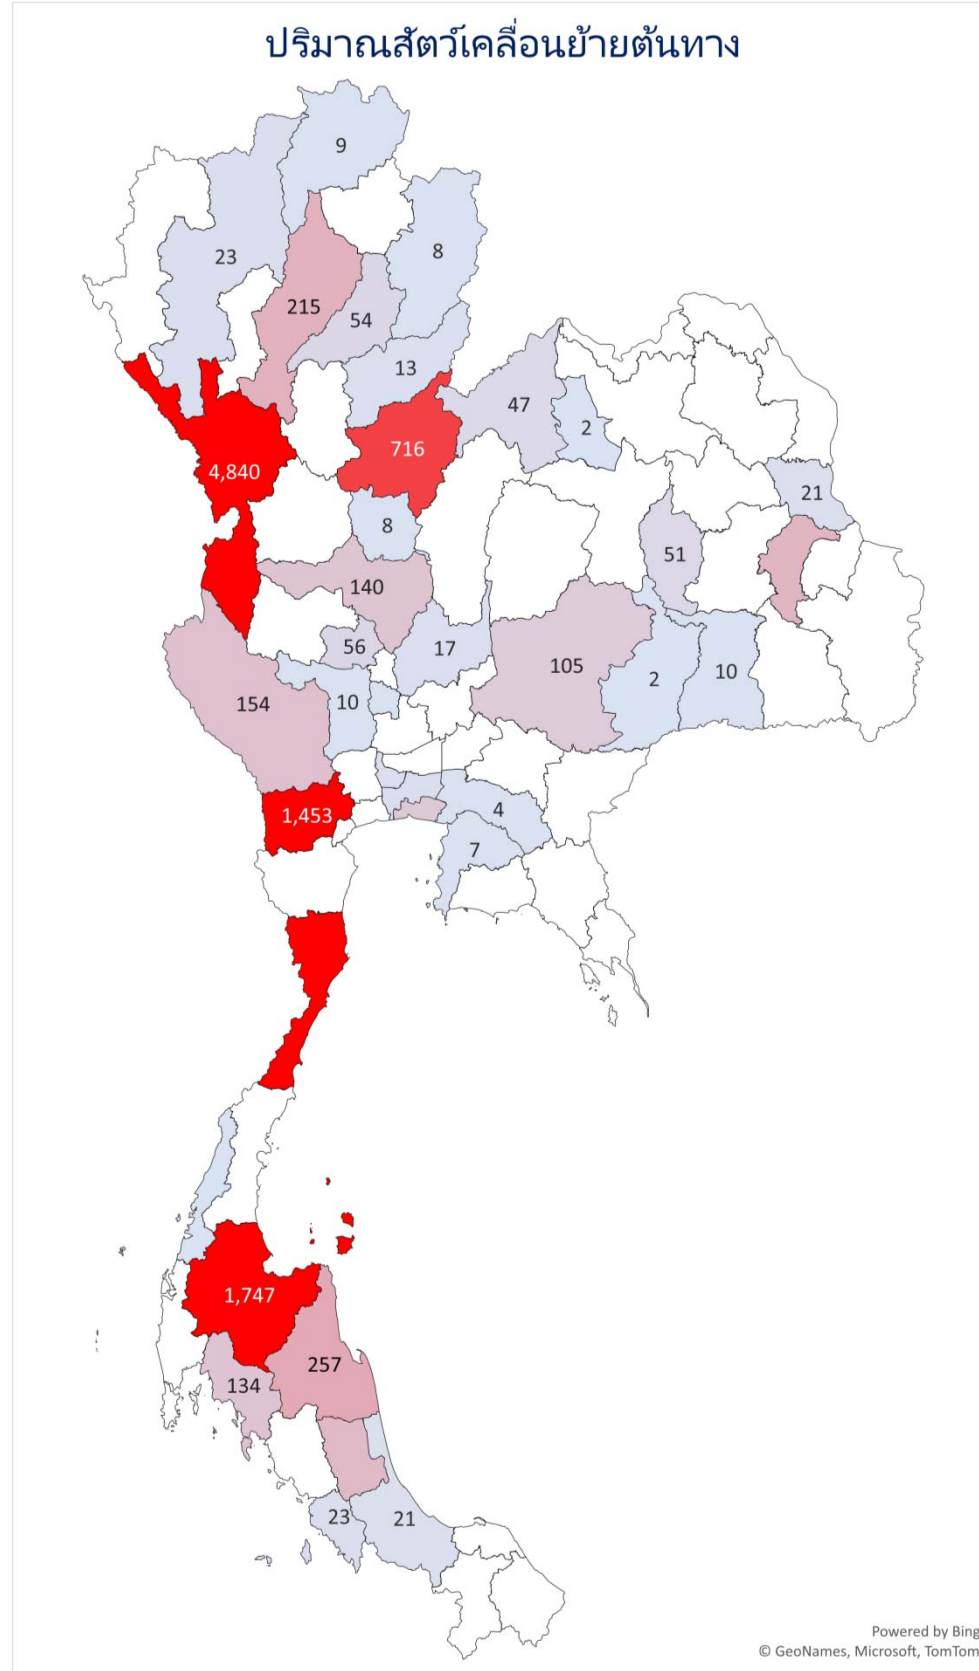

# แผนที่แสดงปริมาณสัตว์เคลื่อนย้ายเข้า ออกจังหวัด จังหวัด

## ชนิดสัตว์ แพะ แกะ เดือน ตุลาคม 2564

Content.เดือน ตุลาคม  
Content.รวม 3 (Multiple Items)

จำนวน  
ต้นทาง2 Total

ประจวบคีรีขันธ์	8,247
ตาก	4,840
สุราษฎร์ธานี	1,747
ราชบุรี	1,453
พิษณุโลก	716
นครศรีธรรมราช	257
ลำปาง	215
ยโสธร	200
พัทลุง	184
กาญจนบุรี	154
นครสวรรค์	140
กระบี่	134
สมุทรปราการ	116
นครราชสีมา	105
ชัยนาท	56
แพร่	54
มหาสารคาม	51
เลย	47
กรุงเทพมหานคร	24
สตูล	23
เชียงใหม่	23
สงขลา	21
มุกดาหาร	21
นนทบุรี	20
ลพบุรี	17
อุดรดิตถ์	13
สุพรรณบุรี	10
สุรินทร์	10
เชียงราย	9
น่าน	8
พิจิตร	8
ชลบุรี	7
ฉะเชิงเทรา	4
อ่างทอง	4
หนองบัวลำภู	2
บุรีรัมย์	2

Content.เดือน ตุลาคม  
Content.รวม 3 (Multiple Items)

จำนวน  
ปลายทาง3 Total

นราธิวาส	12,813
มุกดาหาร	1,732
ยะลา	1,450
ประจวบคีรีขันธ์	1,044
เชียงราย	270
นครสวรรค์	172
กาญจนบุรี	167
เลย	155
ปัตตานี	148
สุรินทร์	147
สงขลา	131
สระบุรี	89
ชัยนาท	59
ลพบุรี	57
สตูล	57
ตาก	41
กรุงเทพมหานคร	37
นครปฐม	35
เพชรบุรี	34
อุดรดิตถ์	34
พิษณุโลก	32
นครพนม	28
ศรีสะเกษ	24
ตรัง	21
นครราชสีมา	21
เพชรบูรณ์	17
ร้อยเอ็ด	17
นนทบุรี	13
เชียงใหม่	12
อุดรธานี	11
พะเยา	10
ปทุมธานี	9
อุทัยธานี	7
สุราษฎร์ธานี	7
สิงห์บุรี	7
น่าน	6