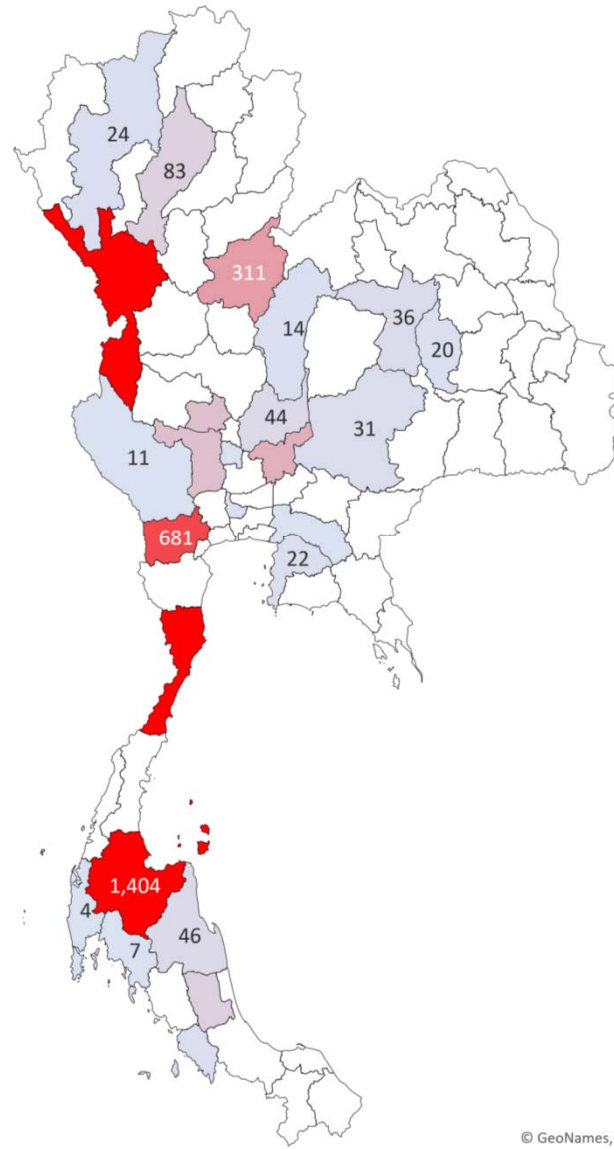

# แผนที่แสดงปริมาณสัตว์เคลื่อนย้ายเข้า ออกจังหวัด

ชนิดสัตว์ แพะ แกะ เดือน มีนาคม 2565

Content.เดือน	มีนาคม
Content.รวม 3	(Multiple Items)

จำนวน	Total
ต้นทาง2	

ตาก	8,830
ประจวบคีรีขันธ์	5,728
สุราษฎร์ธานี	1,553
ราชบุรี	1,363
พิษณุโลก	610
ชัยนาท	249
สระบุรี	137
เชียงราย	131
แพร่	115
ลำปาง	110
พัทลุง	95
นครราชสีมา	70
สระแก้ว	57
นครศรีธรรมราช	55
สุพรรณบุรี	47
สมุทรปราการ	37
นนทบุรี	29
อุดรธานี	28
ลพบุรี	23
เชียงใหม่	21
สงขลา	18
สิงห์บุรี	16
กระบี่	15
สตูล	13
ชัยภูมิ	12
เลย	12
หนองบัวลำภู	11
กาญจนบุรี	11
พังงา	10
นครนายก	9
ระนอง	8
อ่างทอง	8
พิจิตร	4
ฉะเชิงเทรา	4
กรุงเทพมหานคร	4
พระนครศรีอยุธยา	4

ปริมาณสัตว์เคลื่อนย้ายต้นทาง

ปริมาณสัตว์เคลื่อนย้ายปลายทาง

Content.เดือน	มีนาคม
Content.รวม 3	(Multiple Items)

จำนวน	Total
ปลายทาง3	

นราธิวาส	11,000
มุกดาหาร	4,951
ประจวบคีรีขันธ์	815
ยะลา	760
นครปฐม	207
หนองคาย	150
ราชบุรี	142
กรุงเทพมหานคร	106
แพร่	99
กาญจนบุรี	92
นครพนม	88
ภูเก็ต	78
เชียงใหม่	75
อ่างทอง	74
ตาก	70
สุราษฎร์ธานี	66
ชัยนาท	64
ปัตตานี	62
นครราชสีมา	53
ขอนแก่น	47
ร้อยเอ็ด	40
ลพบุรี	35
สตูล	32
นนทบุรี	31
ชุมพร	30
สิงห์บุรี	23
ยโสธร	22
บึงกาฬ	20
สกลนคร	18
เชียงราย	16
สุรินทร์	15
อุบลราชธานี	15
ศรีสะเกษ	14
เพชรบูรณ์	14
กระบี่	13
บุรีรัมย์	12

# แผนที่แสดงปริมาณสัตว์เคลื่อนย้ายเข้า ออกจังหวัด

ชนิดสัตว์ แพะ แกะ เดือน เมษายน 2565

Content.เดือน	เมษายน
Content.รวม 3	(Multiple Items)

จำนวน	Total
-------	-------

ตาก	15,744
ประจวบคีรีขันธ์	7,490
สุราษฎร์ธานี	1,404
ราชบุรี	681
พิษณุโลก	311
สระบุรี	228
ชัยนาท	153
สุพรรณบุรี	152
พัทลุง	87
ลำปาง	83
นครศรีธรรมราช	46
ลพบุรี	44
ขอนแก่น	36
นครราชสีมา	31
เชียงใหม่	24
ชลบุรี	22
มหาสารคาม	20
นนทบุรี	18
เพชรบูรณ์	14
สตูล	13
กาญจนบุรี	11
ฉะเชิงเทรา	10
อ่างทอง	7
กระบี่	7
ภูเก็ต	5
พังงา	4
<b>Grand Total</b>	<b>26,645</b>

## ปริมาณสัตว์เคลื่อนย้ายต้นทาง