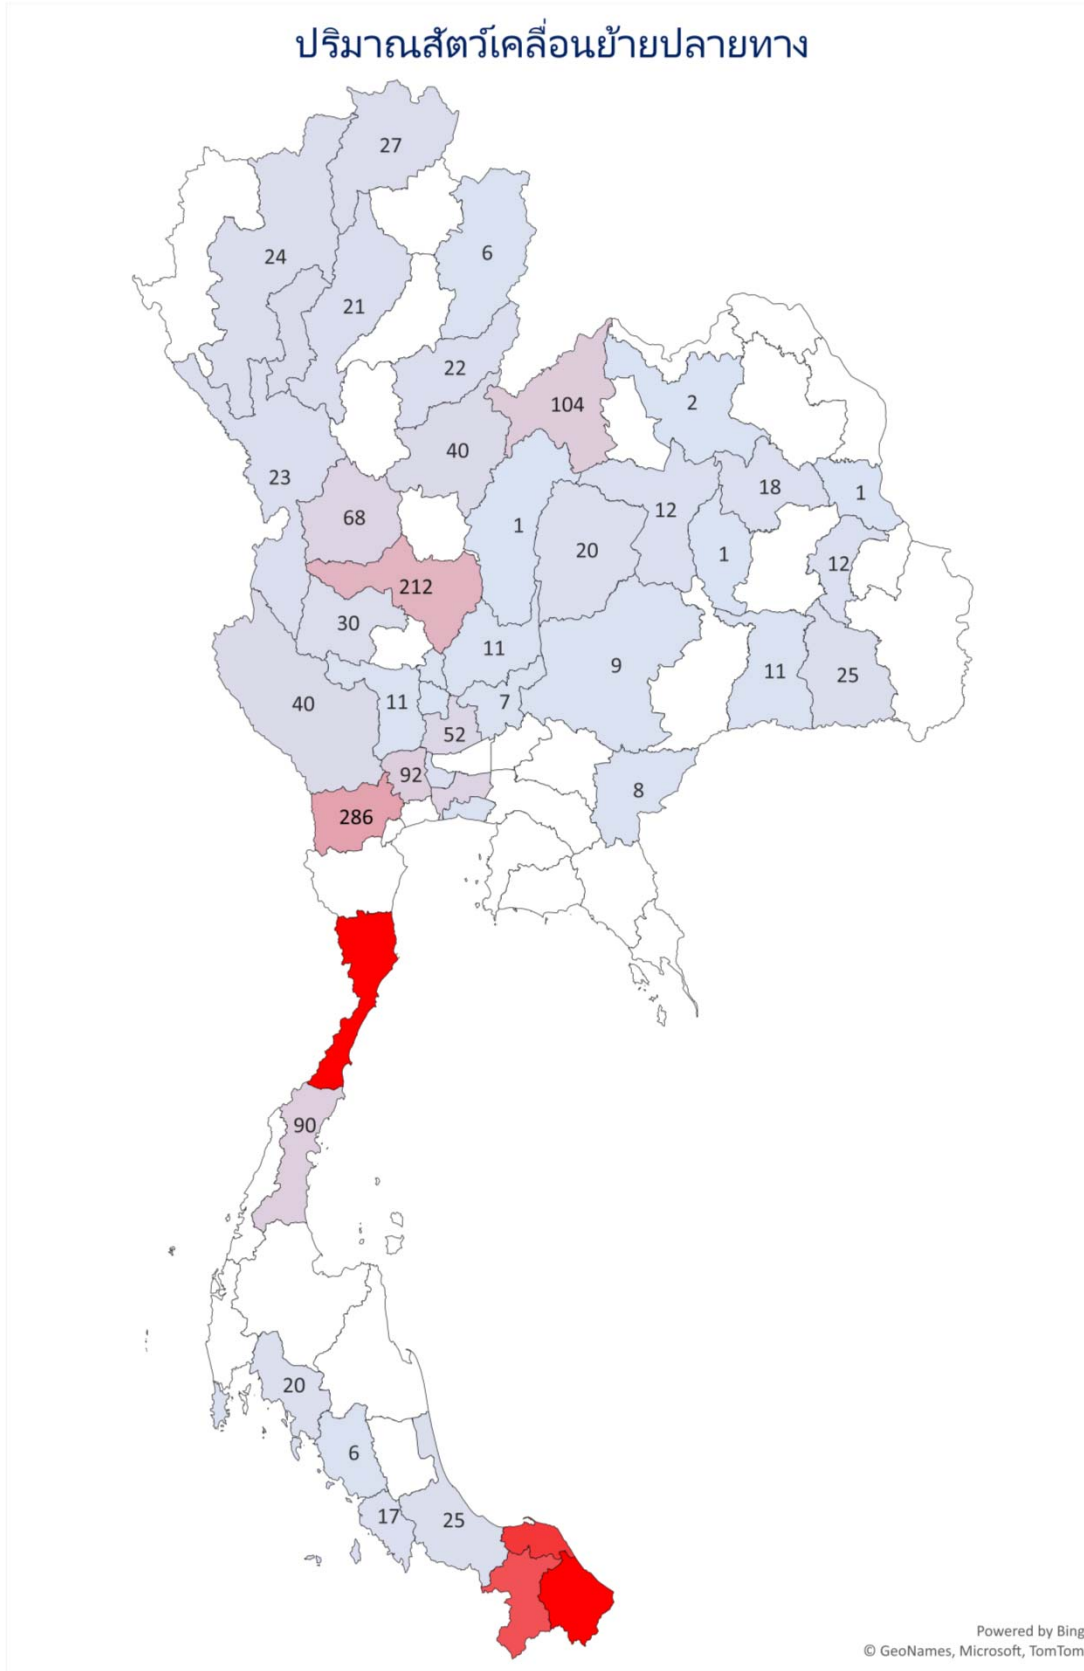

แผนที่แสดงปริมาณสัตว์เคลื่อนย้ายเข้า ออกจังหวัด จังหวัด

ชนิดสัตว์ แพะ แกะ เดือน พฤศจิกายน 2564

Content.เดือน พฤศจิกายน
Content.รวม 3 (Multiple Items)

จำนวน
ต้นทาง2 Total

ประจวบคีรีขันธ์	5,457
ตาก	3,390
สุราษฎร์ธานี	1,289
ราชบุรี	824
พิษณุโลก	757
สระบุรี	280
นครศรีธรรมราช	221
ลำปาง	169
พัทลุง	126
ขอนแก่น	104
ยโสธร	100
กาญจนบุรี	70
ชัยนาท	66
นครราชสีมา	66
นนทบุรี	48
ลพบุรี	36
สุรินทร์	29
เลย	22
หนองคาย	20
อุบลราชธานี	12
กระบี่	11
สตูล	10
ฉะเชิงเทรา	8
กาฬสินธุ์	7
เชียงราย	6
นครสวรรค์	4
กำแพงเพชร	4
นครนายก	2
ชลบุรี	2
เชียงใหม่	2
สุพรรณบุรี	1
แพร่	1

Grand Total 13,144

Content.เดือน พฤศจิกายน
Content.รวม 3 (Multiple Items)

จำนวน
ปลายทาง3 Total

นราธิวาส	8,870
ประจวบคีรีขันธ์	1,370
ปัตตานี	760
ยะลา	645
ราชบุรี	286
นครสวรรค์	212
เลย	104
นครปฐม	92
ชุมพร	90
กรุงเทพมหานคร	70
กำแพงเพชร	68
พระนครศรีอยุธยา	52
กาญจนบุรี	40
พิษณุโลก	40
ลำพูน	33
อุทัยธานี	30
เชียงราย	27
ศรีสะเกษ	25
สงขลา	25
เชียงใหม่	24
ตาก	23
อุดรดิตถ์	22
ลำปาง	21
กระบี่	20
ชัยภูมิ	20
กาฬสินธุ์	18
นนทบุรี	17
สตูล	17
ภูเก็ต	15
ยโสธร	12
ขอนแก่น	12
สุรินทร์	11
สุพรรณบุรี	11
ลพบุรี	11
นครราชสีมา	9
สระแก้ว	8