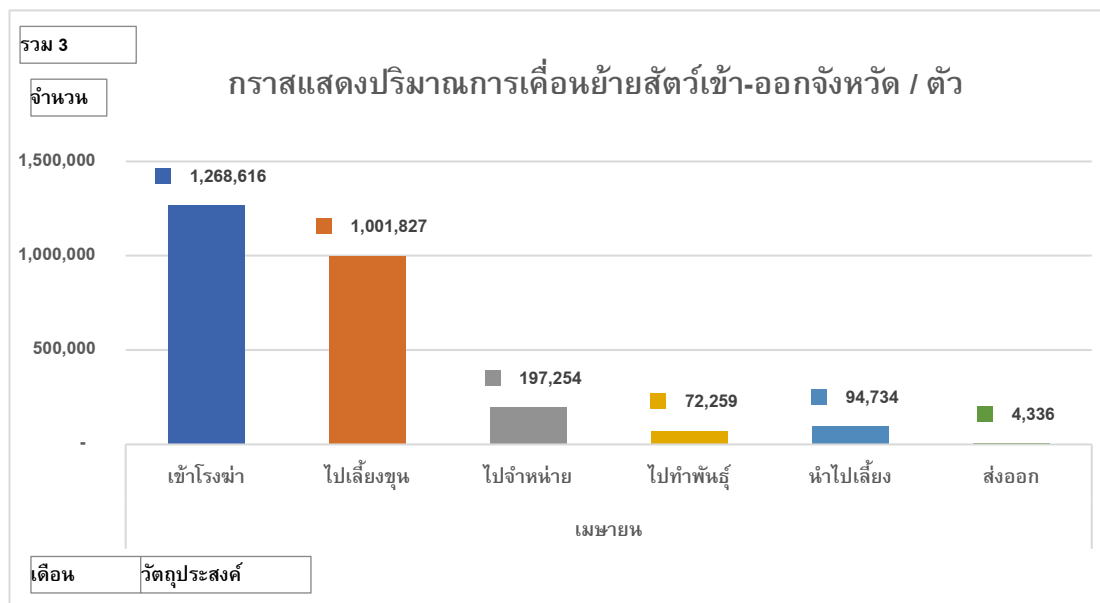

ปริมาณสัตว์เคลื่อนย้ายต้นทาง

ปริมาณสัตว์เคลื่อนย้ายปลายทาง

Content.เดือน	เมษายน
Content.รวม 3	สุนักร

จำนวน	Total
-------	-------

นครปฐม	291,758
นครราชสีมา	173,326
ลพบุรี	149,262
ราชบุรี	129,387
ฉะเชิงเทรา	109,811
สระแก้ว	108,535
กาญจนบุรี	104,979
สมุทรปราการ	83,464
เชียงใหม่	82,503
กำแพงเพชร	77,696
ขอนแก่น	71,870
ชลบุรี	70,816
สุพรรณบุรี	68,550
จันทบุรี	59,298
ปทุมธานี	56,945
พัทลุง	54,677
นครสวรรค์	48,465
เชียงราย	46,377
ปราจีนบุรี	43,300
พิษณุโลก	41,995
ยโสธร	41,515
สระบุรี	38,381
เพชรบูรณ์	37,180
อุบลราชธานี	35,857
ชัยนาท	35,216
หนองคาย	35,160
สุราษฎร์ธานี	31,099
ชัยภูมิ	26,787
ตาก	26,459
ระยอง	25,945
สุโขทัย	25,498
ลำพูน	24,796
นครศรีธรรมราช	21,964
ลำปาง	21,962
อุดรธานี	18,471
กรุงเทพมหานคร	17,610