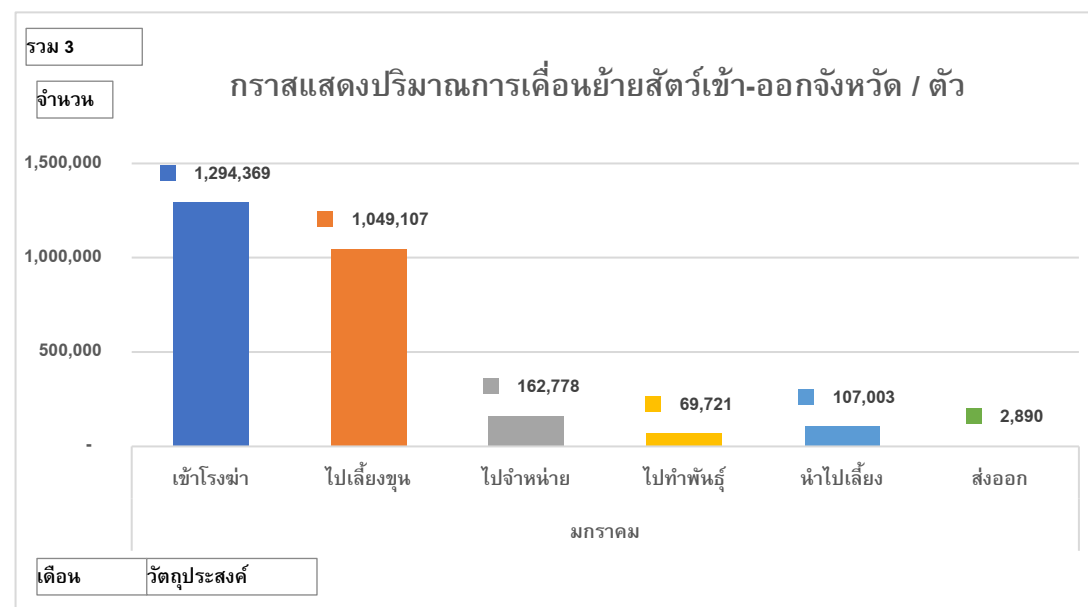

ปริมาณสัตว์เคลื่อนย้ายต้นทาง

ปริมาณสัตว์เคลื่อนย้ายปลายทาง

Content.เดือน	มกราคม
Content.รวม 3	สุนัข

จำนวน	Total
-------	-------

นครปฐม	305,035
ลพบุรี	170,230
นครราชสีมา	164,382
ราชบุรี	137,742
กาญจนบุรี	127,195
ชลบุรี	98,584
ฉะเชิงเทรา	96,041
ปราจีนบุรี	90,635
สระแก้ว	89,940
สมุทรปราการ	89,256
เชียงใหม่	81,102
สุพรรณบุรี	64,317
ขอนแก่น	63,351
ปทุมธานี	55,252
นครสวรรค์	54,805
ระยอง	51,454
กำแพงเพชร	51,227
พัทลุง	49,533
อุบลราชธานี	39,030
พิษณุโลก	36,368
เชียงราย	34,707
ยโสธร	32,853
ลำพูน	32,796
จันทบุรี	32,122
สุราษฎร์ธานี	31,266
สระบุรี	29,121
เพชรบูรณ์	29,111
ลำปาง	28,911
ชัยภูมิ	27,341
ตาก	25,548
ร้อยเอ็ด	24,729
หนองคาย	24,069
ตราด	22,850
มหาสารคาม	22,524
กรุงเทพมหานคร	21,573
ประจวบคีรีขันธ์	19,558