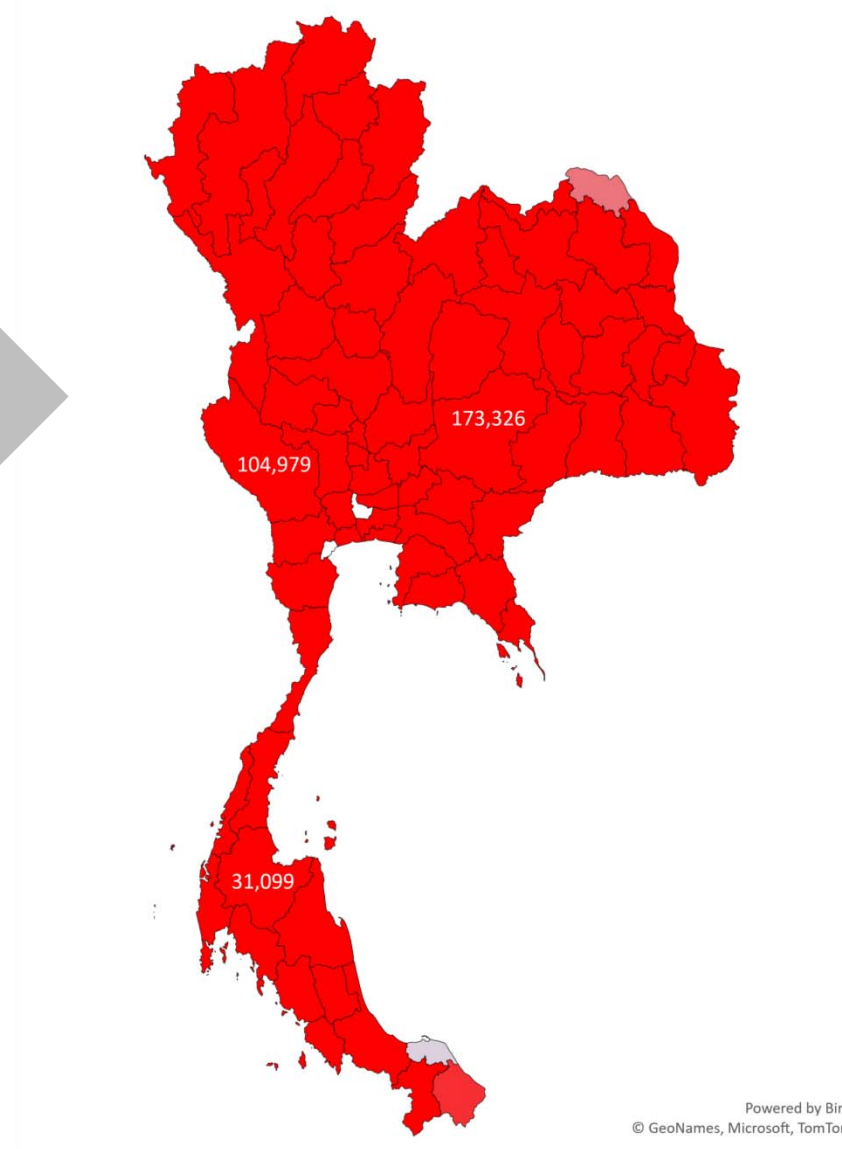

ปริมาณสัตว์เคลื่อนย้ายปลายทาง

Content.เดือน	เมษายน
Content.รวม 3	สุนักร

จำนวน	Total

นครปฐม	291,758
นครราชสีมา	173,326
ลพบุรี	149,262
ราชบุรี	129,387
ฉะเชิงเทรา	109,811
สระแก้ว	108,535
กาญจนบุรี	104,979
สมุทรปราการ	83,464
เชียงใหม่	82,503
กำแพงเพชร	77,696
ขอนแก่น	71,870
ชลบุรี	70,816
สุพรรณบุรี	68,550
จันทบุรี	59,298
ปทุมธานี	56,945
พัทลุง	54,677
นครสวรรค์	48,465
เชียงราย	46,377
ปราจีนบุรี	43,300
พิษณุโลก	41,995
ยโสธร	41,515
สระบุรี	38,381
เพชรบูรณ์	37,180
อุบลราชธานี	35,857
ชัยนาท	35,216
หนองคาย	35,160
สุราษฎร์ธานี	31,099
ชัยภูมิ	26,787
ตาก	26,459
ระยอง	25,945
สุโขทัย	25,498
ลำพูน	24,796
นครศรีธรรมราช	21,964
ลำปาง	21,962
อุดรธานี	18,471
กรุงเทพมหานคร	17,610