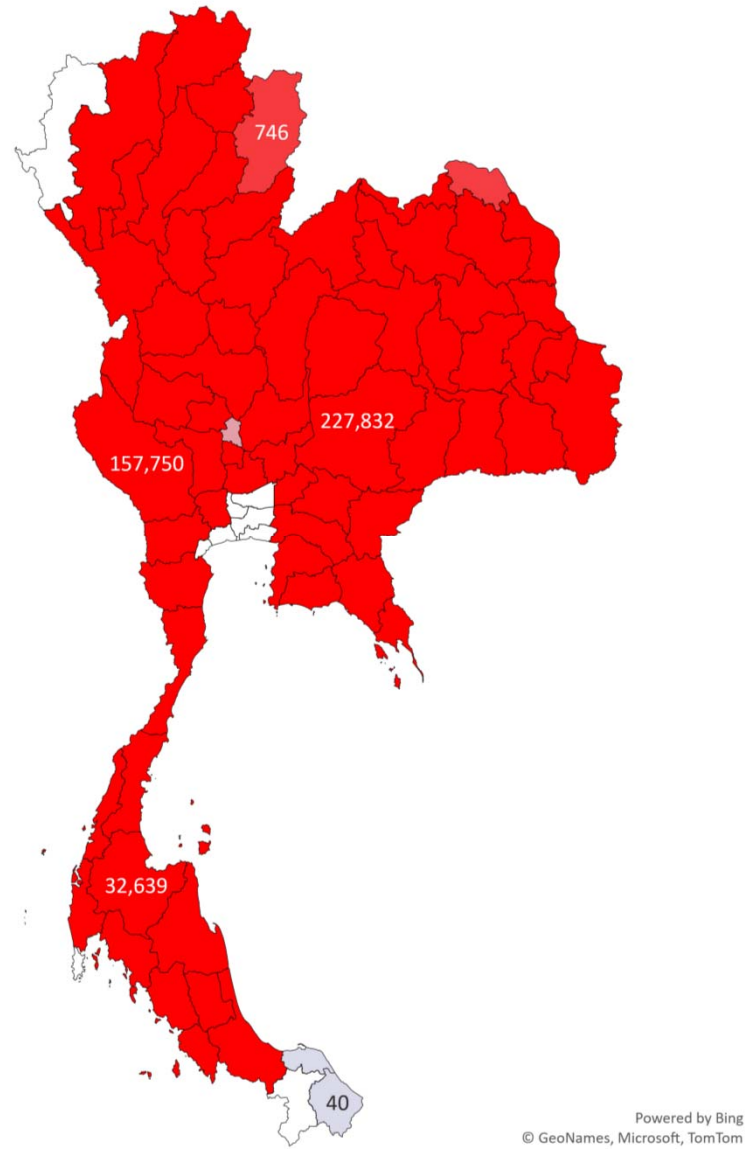

แผนที่แสดงปริมาณสัตว์เคลื่อนย้ายเข้า ออกจังหวัด

ชนิดสัตว์ สุนัข เดือน พฤษภาคม 2565

Content.เดือน	พฤษภาคม
Content.รวม 3	สุนักร

จำนวน	Total

ราชบุรี	251,816
นครราชสีมา	227,832
ปราจีนบุรี	212,601
กาญจนบุรี	157,750
ลพบุรี	150,982
สระแก้ว	102,638
ชลบุรี	101,820
เชียงใหม่	79,420
เพชรบูรณ์	66,506
นครสวรรค์	60,482
ชัยนาท	60,210
ขอนแก่น	58,172
นครศรีธรรมราช	56,115
ฉะเชิงเทรา	55,069
สุพรรณบุรี	52,316
พิษณุโลก	50,698
อุดรธานี	47,281
พัทลุง	47,058
ระยอง	44,833
ชัยภูมิ	42,830
กำแพงเพชร	39,348
ลำปาง	35,787
ลำพูน	34,863
สุราษฎร์ธานี	32,639
หนองคาย	30,650
บุรีรัมย์	30,362
เพชรบุรี	29,694
นครปฐม	29,369
สงขลา	28,484
อุทัยธานี	27,962
เชียงราย	27,305
ร้อยเอ็ด	25,070
จันทบุรี	24,745
สระบุรี	24,413
อำนาจเจริญ	24,145
ยโสธร	20,091

ปริมาณสัตว์เคลื่อนย้ายต้นทาง