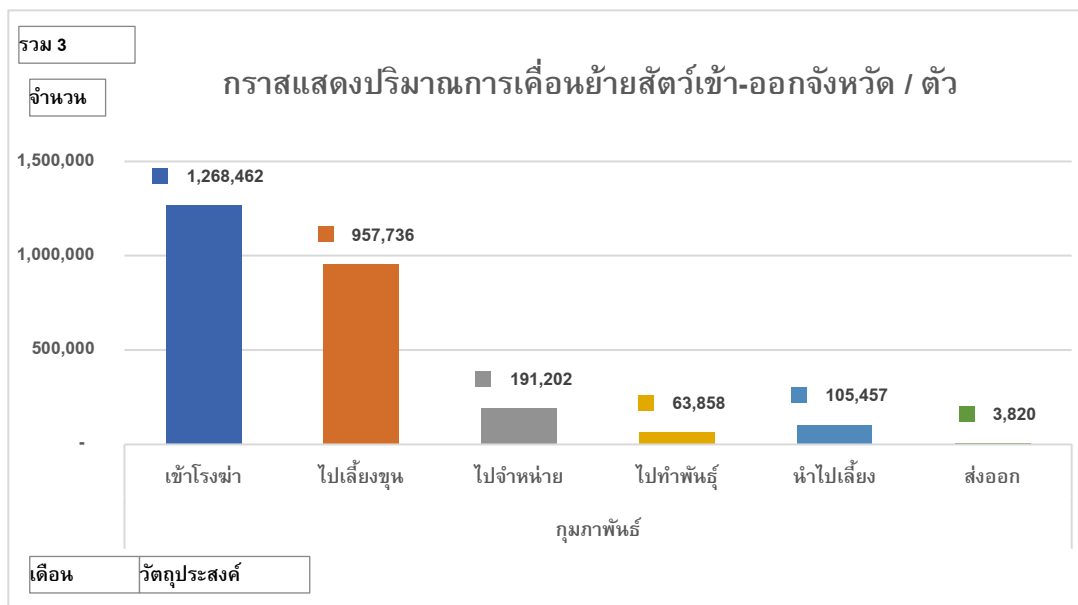

ปริมาณสัตว์เคลื่อนย้ายต้นทาง

ปริมาณสัตว์เคลื่อนย้ายปลายทาง

Content.เดือน	กุมภาพันธ์
Content.รวม 3	สุนัข

จำนวน	Total
-------	-------

นครปฐม	338,392
นครราชสีมา	169,303
ลพบุรี	152,554
ราชบุรี	144,289
กาญจนบุรี	129,806
ชลบุรี	98,202
ฉะเชิงเทรา	88,148
สมุทรปราการ	88,121
เชียงใหม่	83,282
สุพรรณบุรี	80,479
สระแก้ว	79,333
ปทุมธานี	59,706
ขอนแก่น	58,103
ปราจีนบุรี	55,936
พัทลุง	55,391
กำแพงเพชร	54,257
นครสวรรค์	47,905
ระยอง	41,327
เพชรบูรณ์	37,764
เชียงราย	36,054
พิษณุโลก	35,327
จันทบุรี	32,736
ชัยนาท	29,969
สระบุรี	29,133
อุบลราชธานี	28,961
กรุงเทพมหานคร	25,452
สุราษฎร์ธานี	24,204
ยโสธร	24,150
อุดรธานี	23,556
ลำพูน	23,294
ชัยภูมิ	23,225
ศรีสะเกษ	22,569
นครศรีธรรมราช	22,159
สุโขทัย	18,886
หนองคาย	18,785
มหาสารคาม	18,683