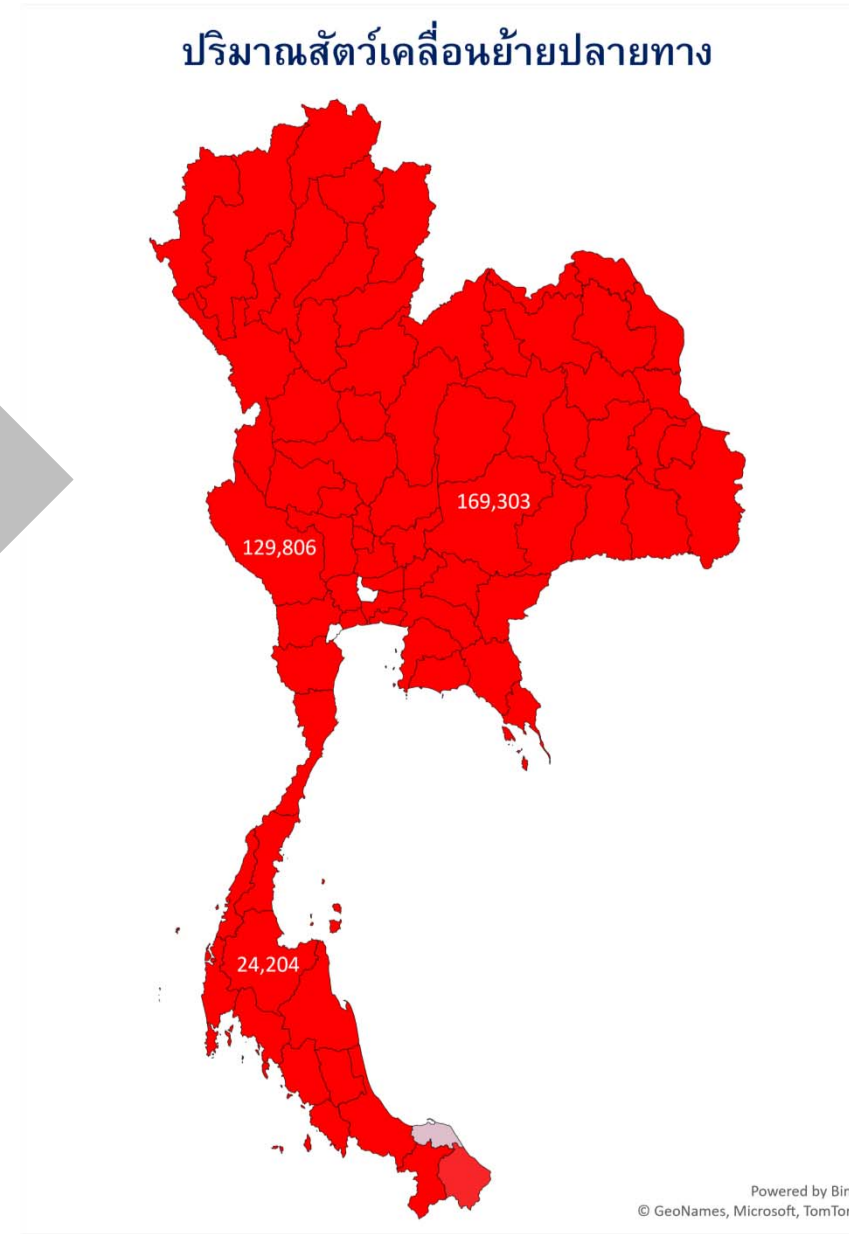

ปริมาณสัตว์เคลื่อนย้ายปลายทาง

Content.เดือน	กุมภาพันธ์
Content.รวม 3	สุนัข

จำนวน	Total

นครปฐม	338,392
นครราชสีมา	169,303
ลพบุรี	152,554
ราชบุรี	144,289
กาญจนบุรี	129,806
ชลบุรี	98,202
ฉะเชิงเทรา	88,148
สมุทรปราการ	88,121
เชียงใหม่	83,282
สุพรรณบุรี	80,479
สระแก้ว	79,333
ปทุมธานี	59,706
ขอนแก่น	58,103
ปราจีนบุรี	55,936
พัทลุง	55,391
กำแพงเพชร	54,257
นครสวรรค์	47,905
ระยอง	41,327
เพชรบูรณ์	37,764
เชียงราย	36,054
พิษณุโลก	35,327
จันทบุรี	32,736
ชัยนาท	29,969
สระบุรี	29,133
อุบลราชธานี	28,961
กรุงเทพมหานคร	25,452
สุราษฎร์ธานี	24,204
ยโสธร	24,150
อุดรธานี	23,556
ลำพูน	23,294
ชัยภูมิ	23,225
ศรีสะเกษ	22,569
นครศรีธรรมราช	22,159
สุโขทัย	18,886
หนองคาย	18,785
มหาสารคาม	18,683