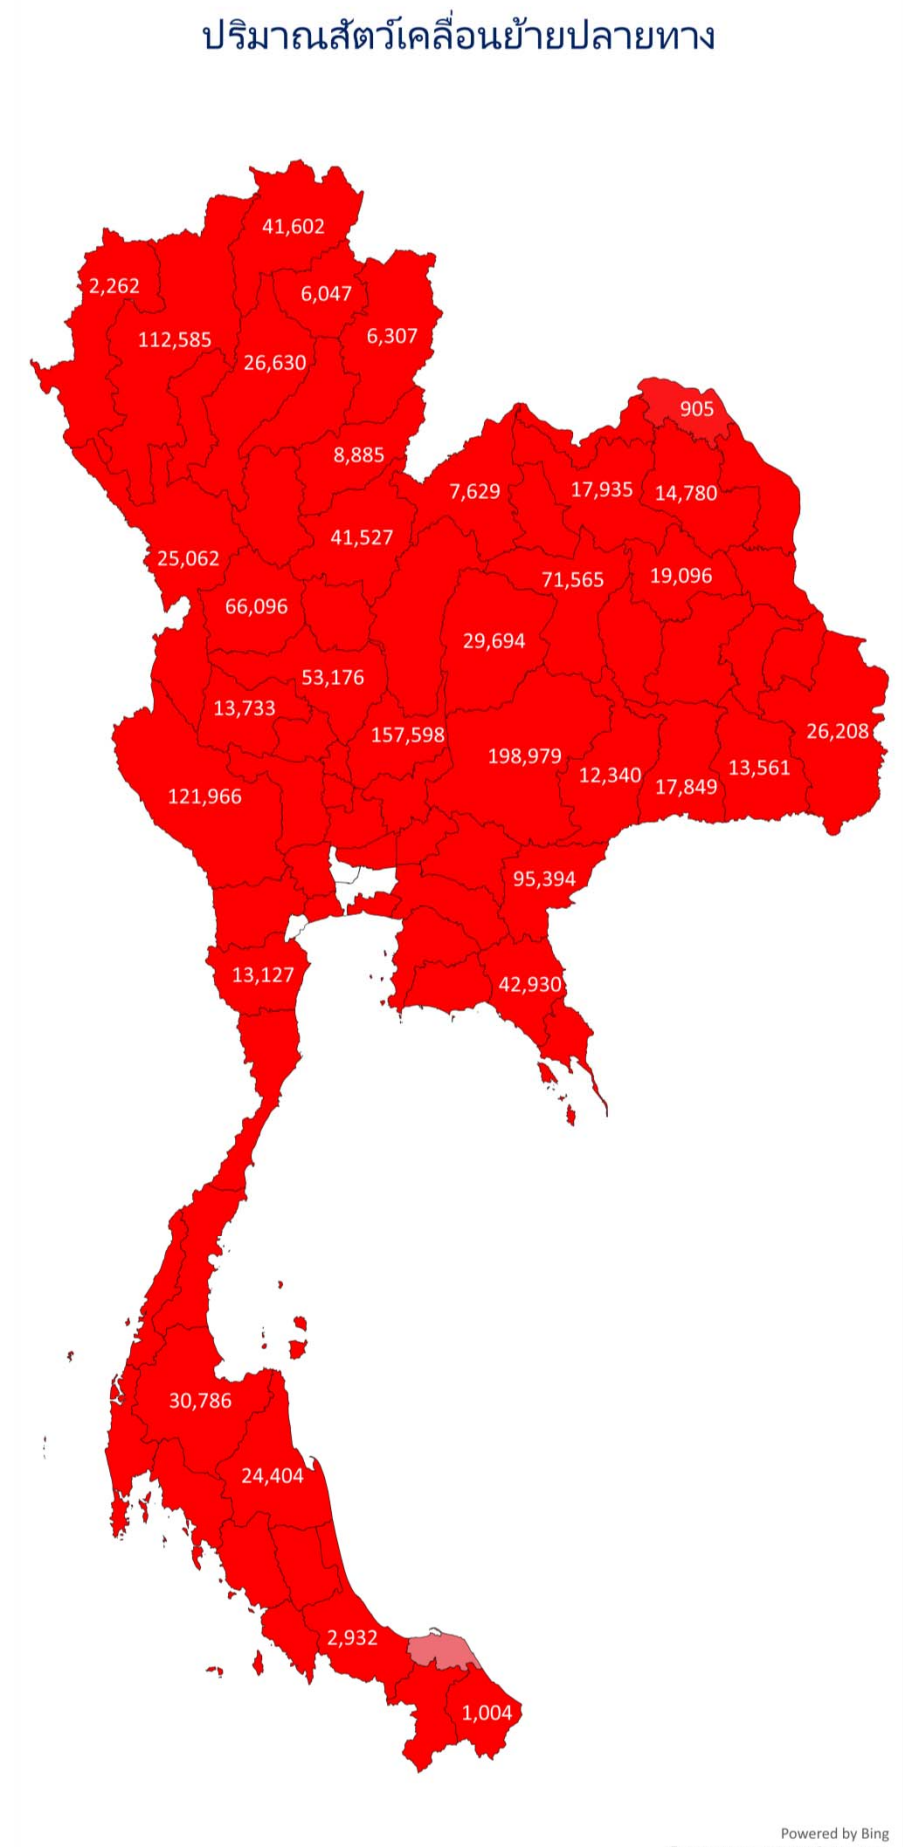

แผนที่แสดงปริมาณสัตว์เคลื่อนย้ายเข้า ออกจังหวัด จังหวัด

ชนิดสัตว์ สุนัข เดือน ธันวาคม 2564

Content.เดือน	ธันวาคม
Content.รวม 3	สุนัข

จำนวน	Total

จังหวัดราชบุรี	307,093
จังหวัดนครราชสีมา	239,230
จังหวัดปราจีนบุรี	216,538
จังหวัดลพบุรี	161,390
จังหวัดกาญจนบุรี	158,403
จังหวัดสระแก้ว	95,323
จังหวัดชลบุรี	93,084
จังหวัดพัทลุง	88,913
จังหวัดสุพรรณบุรี	84,096
จังหวัดเพชรบูรณ์	79,775
จังหวัดเชียงใหม่	73,718
จังหวัดขอนแก่น	72,783
จังหวัดพิษณุโลก	66,160
จังหวัดนครสวรรค์	61,806
จังหวัดบุรีรัมย์	61,289
จังหวัดชัยภูมิ	59,882
จังหวัดฉะเชิงเทรา	59,252
จังหวัดนครศรีธรรมราช	52,104
จังหวัดระยอง	51,046
จังหวัดอุดรธานี	44,231
จังหวัดกำแพงเพชร	39,906
จังหวัดหนองคาย	39,410
จังหวัดนครปฐม	37,778
จังหวัดอุบลราชธานี	36,890
จังหวัดลำพูน	35,871
จังหวัดจันทบุรี	34,981
จังหวัดชัยนาท	34,557
จังหวัดลำปาง	32,972
จังหวัดอำนาจเจริญ	31,585
จังหวัดสุราษฎร์ธานี	30,618
จังหวัดมหาสารคาม	28,054

Content.เดือน	ธันวาคม
Content.รวม 3	สุนัข

จำนวน	Total

จังหวัดนครปฐม	457,530
จังหวัดนครราชสีมา	198,979
จังหวัดลพบุรี	157,598
จังหวัดราชบุรี	136,784
จังหวัดกาญจนบุรี	121,966
จังหวัดเชียงใหม่	112,585
จังหวัดสมุทรปราการ	109,217
จังหวัดฉะเชิงเทรา	103,275
จังหวัดสระแก้ว	95,394
จังหวัดชลบุรี	88,198
จังหวัดปทุมธานี	81,671
จังหวัดขอนแก่น	71,565
จังหวัดกำแพงเพชร	66,096
จังหวัดปราจีนบุรี	62,988
จังหวัดสุพรรณบุรี	62,397
จังหวัดพัทลุง	54,328
จังหวัดนครสวรรค์	53,176
จังหวัดชัยนาท	44,427
จังหวัดจันทบุรี	42,930
จังหวัดเชียงราย	41,602
จังหวัดพิษณุโลก	41,527
จังหวัดลำพูน	39,864
จังหวัดกรุงเทพมหานคร	39,134
จังหวัดเพชรบูรณ์	35,474
จังหวัดระยอง	33,315
จังหวัดหนองคาย	31,143
จังหวัดสุราษฎร์ธานี	30,786
จังหวัดสระบุรี	29,814
จังหวัดชัยภูมิ	29,694
จังหวัดลำปาง	26,630
จังหวัดยโสธร	26,285