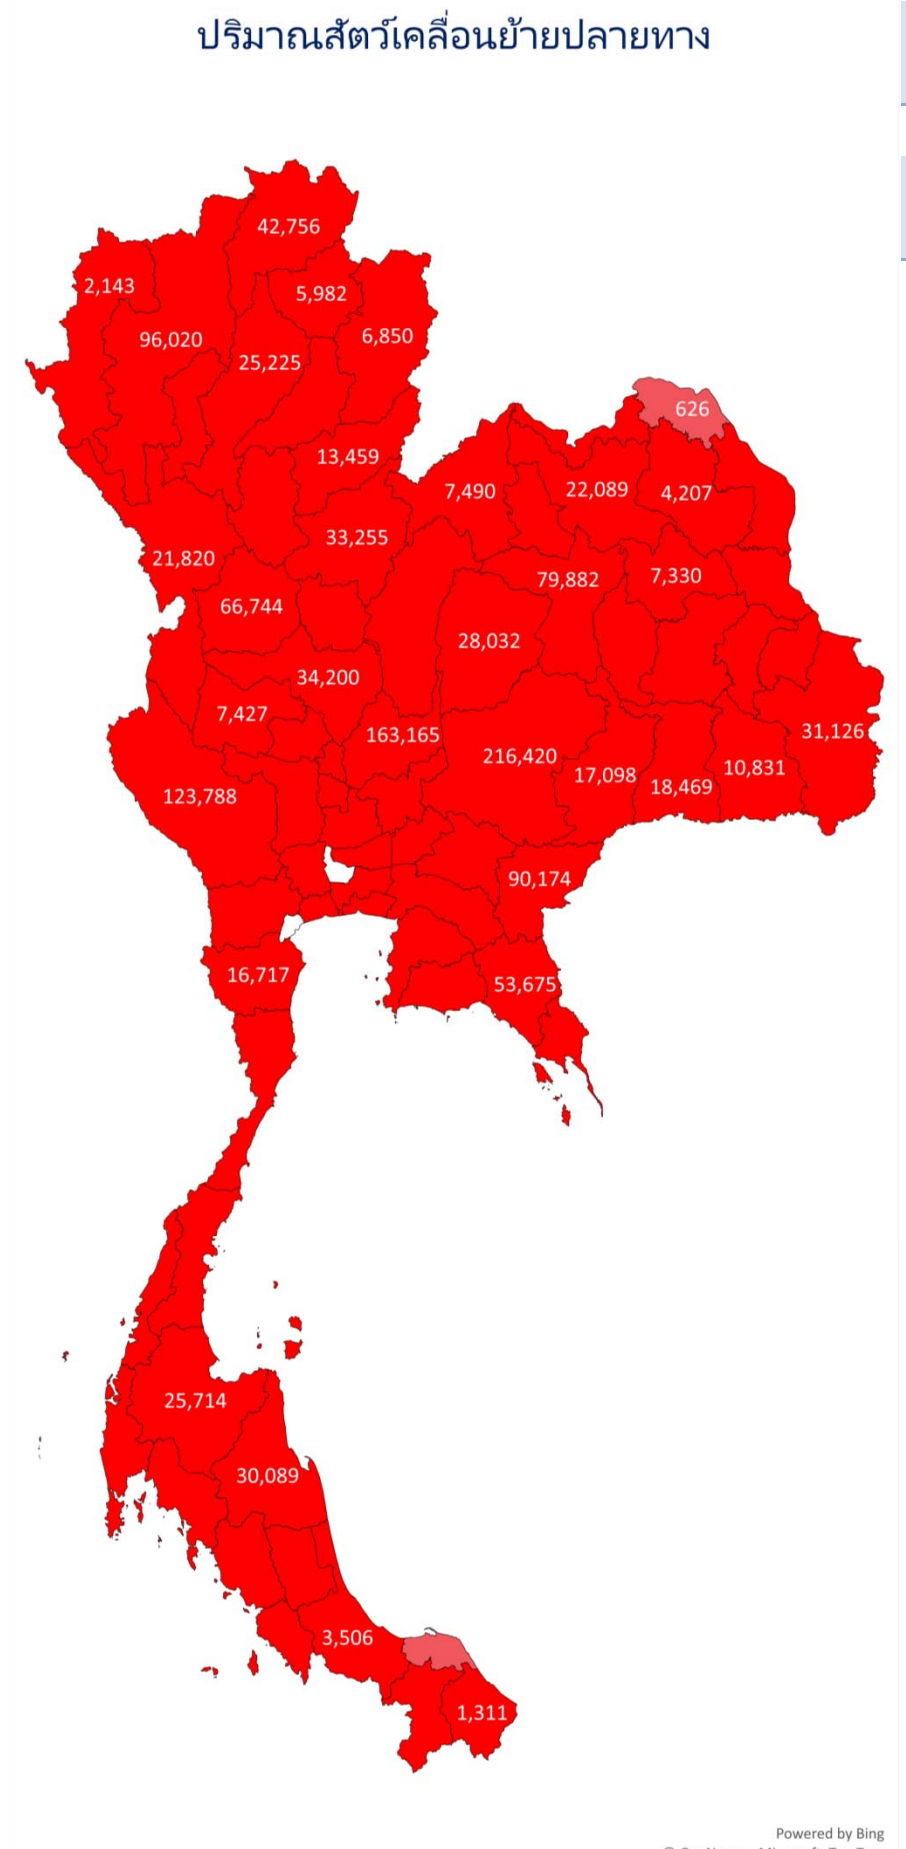

แผนที่แสดงปริมาณสัตว์เคลื่อนย้ายเข้า ออกจังหวัด จังหวัด

ชนิดสัตว์ สุนัข เดือน ตุลาคม 2564

Content.เดือน	ตุลาคม
Content.รวม 3	สุนัข

จำนวน	Total
-------	-------

ราชบุรี	321,447
นครราชสีมา	181,060
ลพบุรี	180,303
ปราจีนบุรี	169,341
กาญจนบุรี	118,702
เพชรบูรณ์	108,612
ชลบุรี	100,519
ฉะเชิงเทรา	96,382
สระแก้ว	90,178
ขอนแก่น	82,815
เชียงใหม่	79,351
นครสวรรค์	78,591
บุรีรัมย์	71,711
กำแพงเพชร	67,377
สุพรรณบุรี	66,996
พิษณุโลก	63,395
พัทลุง	63,114
ชัยภูมิ	62,893
อุดรธานี	50,236
นครศรีธรรมราช	49,100
ระยอง	48,452
ชัยนาท	45,577
หนองคาย	42,960
นครปฐม	41,067
อุบลราชธานี	40,925
สระบุรี	38,706
ลำปาง	36,512
เพชรบุรี	35,298
ลำพูน	34,244
มหาสารคาม	31,450
เชียงราย	29,885

Content.เดือน	ตุลาคม
Content.รวม 3	สุนัข

จำนวน	Total
-------	-------

นครปฐม	489,321
นครราชสีมา	167,104
ลพบุรี	165,464
ราชบุรี	146,122
สมุทรปราการ	107,506
เชียงใหม่	100,950
ชลบุรี	95,485
ฉะเชิงเทรา	90,973
สระแก้ว	89,926
กาญจนบุรี	81,115
ขอนแก่น	73,420
ปทุมธานี	72,189
กำแพงเพชร	70,171
สุพรรณบุรี	61,301
ปราจีนบุรี	57,130
พัทลุง	56,606
กรุงเทพมหานคร	54,275
พิษณุโลก	51,934
เชียงราย	50,242
นครสวรรค์	43,855
ชัยนาท	41,735
ลำพูน	39,057
ระยอง	38,652
ชัยภูมิ	38,397
เพชรบูรณ์	37,979
จันทบุรี	36,309
หนองคาย	35,040
อุบลราชธานี	33,484
ตาก	33,066
นครศรีธรรมราช	30,778
ยโสธร	29,552

แผนที่แสดงปริมาณสัตว์เคลื่อนย้ายเข้า ออกจังหวัด จังหวัด

ชนิดสัตว์ สุนัข เดือน พฤศจิกายน 2564

Content.เดือน	พฤศจิกายน
Content.รวม 3	สุนัข

จำนวน	Total
-------	-------

ราชบุรี	328,681
นครราชสีมา	223,188
ปราจีนบุรี	175,041
ลพบุรี	172,725
กาญจนบุรี	144,696
สระแก้ว	134,410
บุรีรัมย์	90,104
ชลบุรี	87,138
สุพรรณบุรี	86,854
นครสวรรค์	82,229
เพชรบูรณ์	81,686
พัทลุง	73,260
ชัยภูมิ	69,277
ขอนแก่น	67,414
เชียงใหม่	63,835
ฉะเชิงเทรา	63,369
ระยอง	55,743
พิษณุโลก	54,627
กำแพงเพชร	51,490
นครศรีธรรมราช	48,403
อุดรธานี	47,515
ชัยนาท	43,791
นครปฐม	37,997
ลำปาง	35,687
ประจวบคีรีขันธ์	33,267
หนองคาย	32,156
อุบลราชธานี	31,795
สระบุรี	31,256
จันทบุรี	30,642
สุราษฎร์ธานี	29,979
เพชรบุรี	28,929