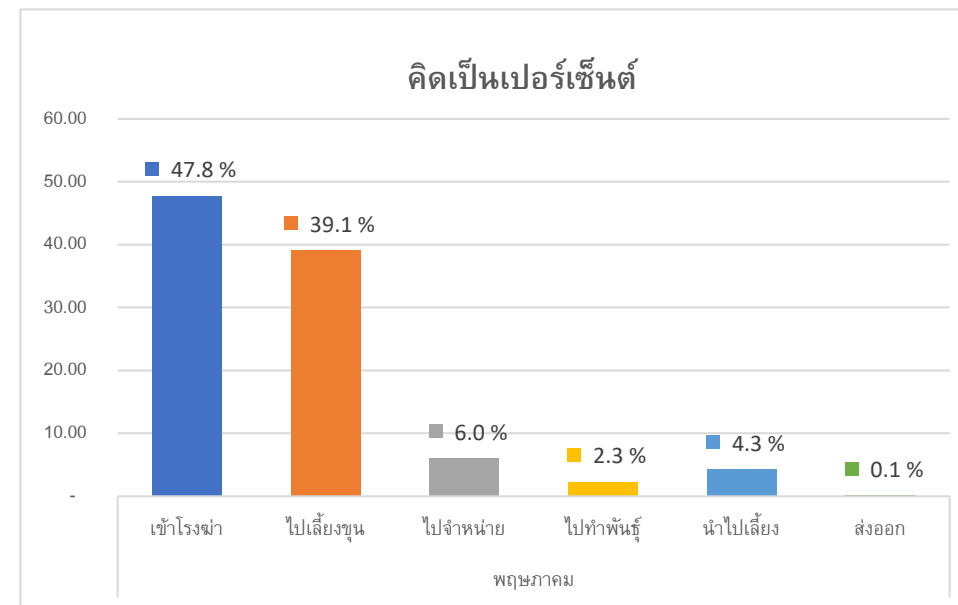

ปริมาณสัตว์เคลื่อนย้ายต้นทาง

ปริมาณสัตว์เคลื่อนย้ายปลายทาง

Content.เดือน	พฤษภาคม
Content.รวม 3	สุนักร

จำนวน	Total
-------	-------

นครปฐม	285,590
ลพบุรี	171,446
นครราชสีมา	165,892
ราชบุรี	124,719
ฉะเชิงเทรา	109,835
กาญจนบุรี	108,104
สระแก้ว	94,969
สุพรรณบุรี	86,093
ชลบุรี	86,023
เชียงใหม่	81,697
สมุทรปราการ	80,107
กำแพงเพชร	76,145
ขอนแก่น	67,944
ปราจีนบุรี	63,918
ปทุมธานี	58,195
พัทลุง	50,419
เพชรบูรณ์	49,166
สระบุรี	41,894
นครสวรรค์	41,337
จันทบุรี	39,295
อุบลราชธานี	36,892
พิษณุโลก	34,924
เชียงราย	33,936
ระยอง	32,875
ชัยภูมิ	32,556
หนองคาย	30,750
ลำพูน	30,332
ชัยนาท	30,008
ยโสธร	29,979
นครศรีธรรมราช	28,497
สุราษฎร์ธานี	25,891
ตาก	24,723
กระบี่	21,399
สุโขทัย	21,070
ลำปาง	21,014
แพร่	19,609