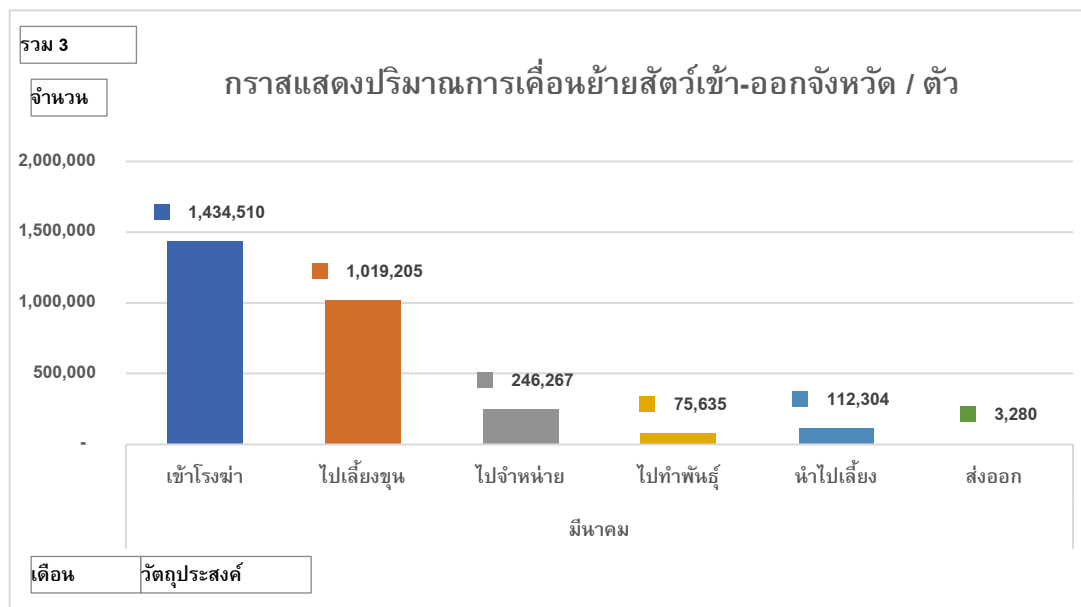

ปริมาณสัตว์เคลื่อนย้ายต้นทาง

ปริมาณสัตว์เคลื่อนย้ายปลายทาง

Content.เดือน	มีนาคม
Content.รวม 3	สุนักร

จำนวน	Total
-------	-------

นครปฐม	381,066
นครราชสีมา	202,034
ลพบุรี	170,424
ราชบุรี	120,201
เชียงใหม่	97,975
ฉะเชิงเทรา	97,542
สมุทรปราการ	96,314
กาญจนบุรี	89,031
สระแก้ว	85,192
ขอนแก่น	84,435
ชลบุรี	82,493
กำแพงเพชร	77,413
ปทุมธานี	75,487
สุพรรณบุรี	72,970
ปราจีนบุรี	65,035
พัทลุง	64,958
นครสวรรค์	53,669
ชัยนาท	45,316
พิษณุโลก	45,087
อุบลราชธานี	44,275
ระยอง	43,845
สระบุรี	42,109
เชียงราย	38,780
จันทบุรี	37,559
เพชรบูรณ์	31,136
สุราษฎร์ธานี	30,833
หนองคาย	30,805
ยโสธร	30,531
ชัยภูมิ	30,240
มหาสารคาม	28,521
ตราด	28,022
นครศรีธรรมราช	25,462
สุโขทัย	24,422
ประจวบคีรีขันธ์	23,752
ลำพูน	23,732
กรุงเทพมหานคร	23,721