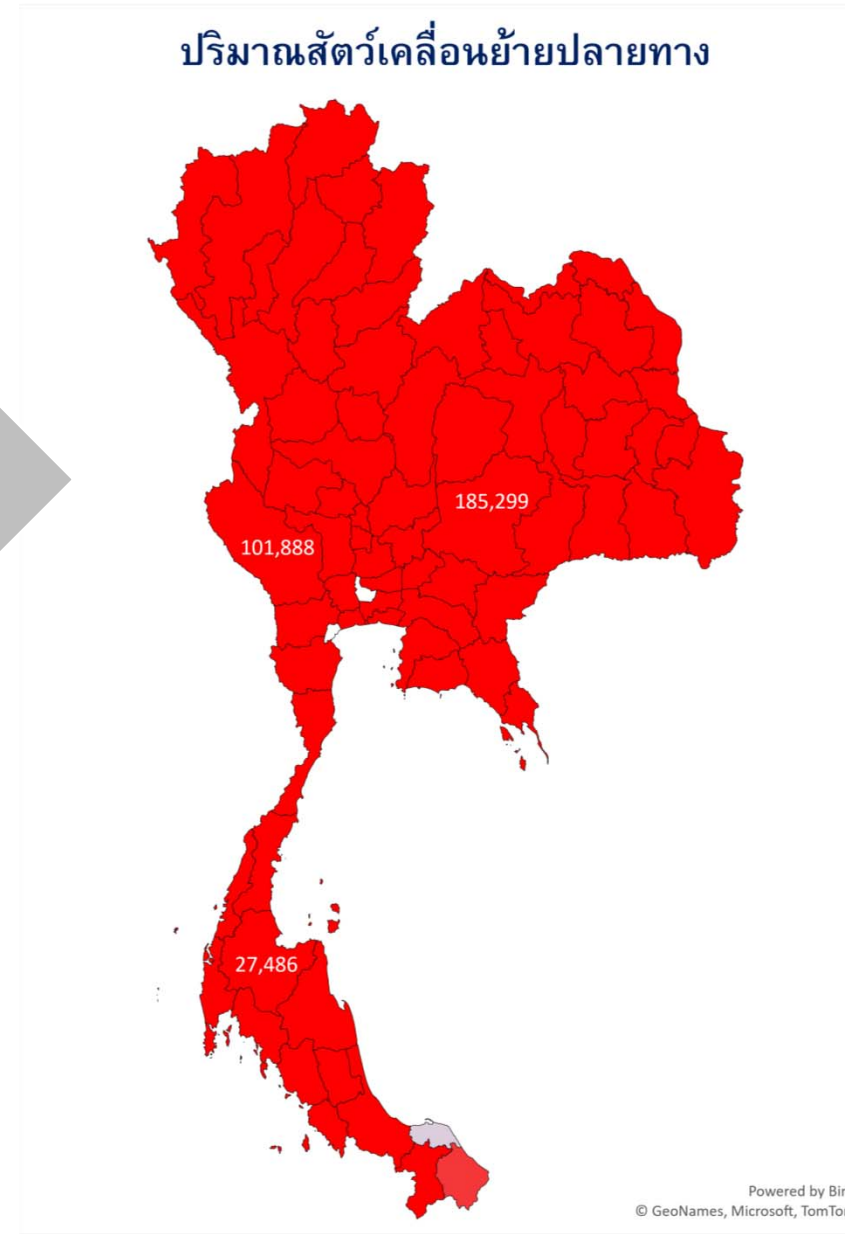

ปริมาณสัตว์เคลื่อนย้ายปลายทาง

Content.เดือน	มิถุนายน
Content.รวม 3	สุกร

จำนวน	Total

นครปฐม	280,259
นครราชสีมา	185,299
ลพบุรี	157,637
ราชบุรี	116,605
ฉะเชิงเทรา	103,272
กาญจนบุรี	101,888
สุพรรณบุรี	99,307
ชลบุรี	83,514
สมุทรปราการ	80,810
สระแก้ว	79,640
ปราจีนบุรี	78,272
เชียงใหม่	75,161
กำแพงเพชร	72,546
ระยอง	64,920
ปทุมธานี	64,223
ขอนแก่น	57,282
พิจิตร	50,331
อุบลราชธานี	43,660
เพชรบูรณ์	43,119
นครสวรรค์	39,951
ชัยภูมิ	39,707
พิษณุโลก	37,509
จันทบุรี	37,164
สระบุรี	36,394
ลำพูน	33,649
เชียงราย	31,022
หนองคาย	30,577
ตาก	28,768
ชัยนาท	27,833
สุราษฎร์ธานี	27,486
ยโสธร	26,617
ลำปาง	23,844
ร้อยเอ็ด	22,870
อุดรธานี	22,322
นครศรีธรรมราช	21,734
สุโขทัย	21,640