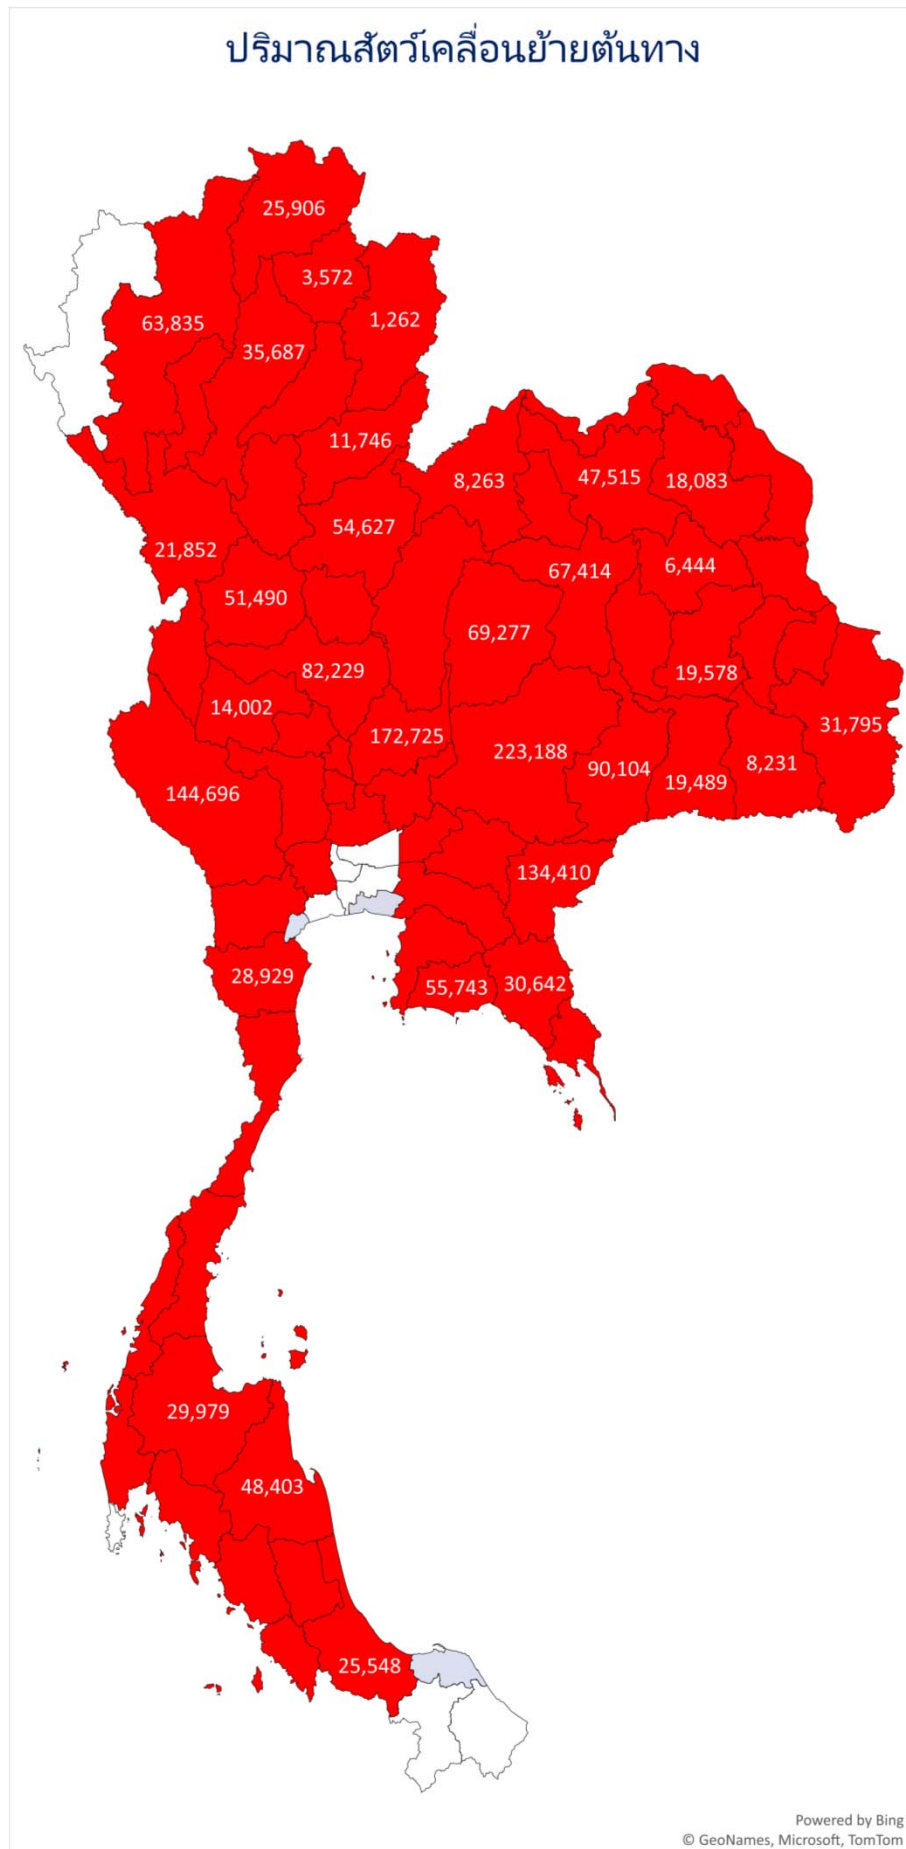

แผนที่แสดงปริมาณสัตว์เคลื่อนย้ายเข้า ออกจังหวัด จังหวัด

ชนิดสัตว์ สุนัข เดือน ตุลาคม 2564

Content.เดือน	ตุลาคม
Content.รวม 3	สุนัข

จำนวน	Total
-------	-------

ราชบุรี	321,447
นครราชสีมา	181,060
ลพบุรี	180,303
ปราจีนบุรี	169,341
กาญจนบุรี	118,702
เพชรบูรณ์	108,612
ชลบุรี	100,519
ฉะเชิงเทรา	96,382
สระแก้ว	90,178
ขอนแก่น	82,815
เชียงใหม่	79,351
นครสวรรค์	78,591
บุรีรัมย์	71,711
กำแพงเพชร	67,377
สุพรรณบุรี	66,996
พิษณุโลก	63,395
พัทลุง	63,114
ชัยภูมิ	62,893
อุดรธานี	50,236
นครศรีธรรมราช	49,100
ระยอง	48,452
ชัยนาท	45,577
หนองคาย	42,960
นครปฐม	41,067
อุบลราชธานี	40,925
สระบุรี	38,706
ลำปาง	36,512
เพชรบุรี	35,298
ลำพูน	34,244
มหาสารคาม	31,450
เชียงราย	29,885

Content.เดือน	ตุลาคม
Content.รวม 3	สุนัข

จำนวน	Total
-------	-------

นครปฐม	489,321
นครราชสีมา	167,104
ลพบุรี	165,464
ราชบุรี	146,122
สมุทรปราการ	107,506
เชียงใหม่	100,950
ชลบุรี	95,485
ฉะเชิงเทรา	90,973
สระแก้ว	89,926
กาญจนบุรี	81,115
ขอนแก่น	73,420
ปทุมธานี	72,189
กำแพงเพชร	70,171
สุพรรณบุรี	61,301
ปราจีนบุรี	57,130
พัทลุง	56,606
กรุงเทพมหานคร	54,275
พิษณุโลก	51,934
เชียงราย	50,242
นครสวรรค์	43,855
ชัยนาท	41,735
ลำพูน	39,057
ระยอง	38,652
ชัยภูมิ	38,397
เพชรบูรณ์	37,979
จันทบุรี	36,309
หนองคาย	35,040
อุบลราชธานี	33,484
ตาก	33,066
นครศรีธรรมราช	30,778
ยโสธร	29,552

แผนที่แสดงปริมาณสัตว์เคลื่อนย้ายเข้า ออกจังหวัด จังหวัด

ชนิดสัตว์ สุนัข เดือน พฤศจิกายน 2564

Content.เดือน	พฤศจิกายน
Content.รวม 3	สุนัข

จำนวน	Total
-------	-------

ราชบุรี	328,681
นครราชสีมา	223,188
ปราจีนบุรี	175,041
ลพบุรี	172,725
กาญจนบุรี	144,696
สระแก้ว	134,410
บุรีรัมย์	90,104
ชลบุรี	87,138
สุพรรณบุรี	86,854
นครสวรรค์	82,229
เพชรบูรณ์	81,686
พัทลุง	73,260
ชัยภูมิ	69,277
ขอนแก่น	67,414
เชียงใหม่	63,835
ฉะเชิงเทรา	63,369
ระยอง	55,743
พิษณุโลก	54,627
กำแพงเพชร	51,490
นครศรีธรรมราช	48,403
อุดรธานี	47,515
ชัยนาท	43,791
นครปฐม	37,997
ลำปาง	35,687
ประจวบคีรีขันธ์	33,267
หนองคาย	32,156
อุบลราชธานี	31,795
สระบุรี	31,256
จันทบุรี	30,642
สุราษฎร์ธานี	29,979
เพชรบุรี	28,929