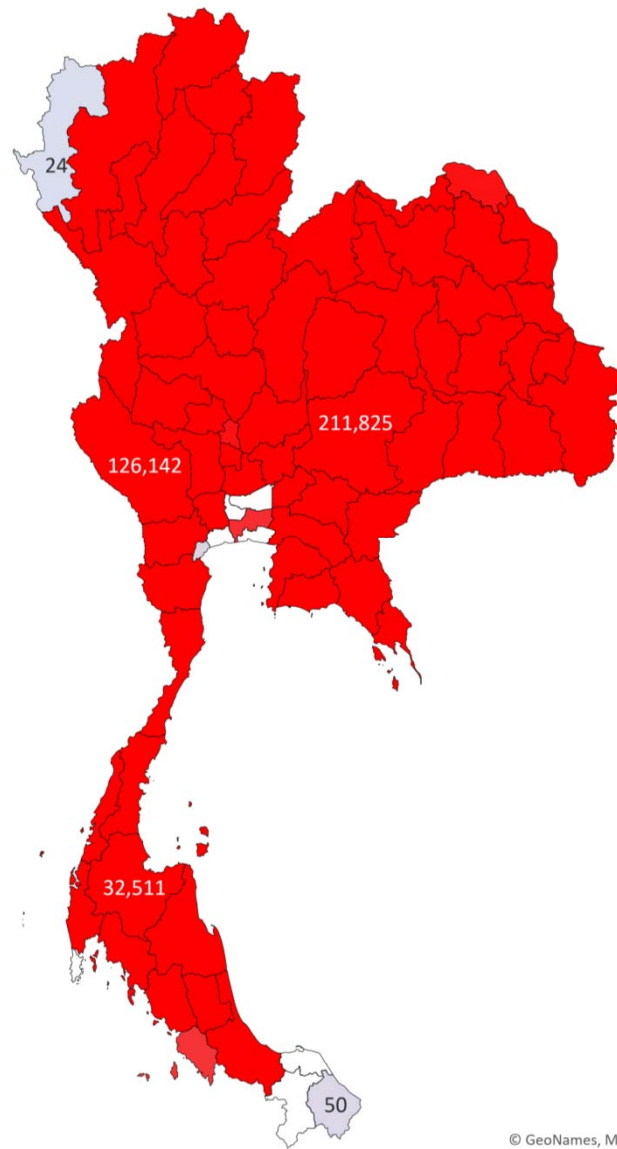

แผนที่แสดงปริมาณสัตว์เคลื่อนย้ายเข้า ออกจังหวัด

ชนิดสัตว์ สุนัข เดือน มกราคม 2565

Content.เดือน	มกราคม
Content.รวม 3	สุนัข

จำนวน	Total

ราชบุรี	293,439
นครราชสีมา	211,825
ปราจีนบุรี	203,555
ลพบุรี	155,794
กาญจนบุรี	126,142
สระแก้ว	118,902
ชลบุรี	92,467
เชียงใหม่	77,634
ฉะเชิงเทรา	74,499
เพชรบูรณ์	74,311
พัทลุง	71,739
สุพรรณบุรี	71,068
ขอนแก่น	62,908
ระยอง	52,815
นครสวรรค์	51,247
พิษณุโลก	49,521
นครศรีธรรมราช	43,485
อุดรธานี	41,893
ชัยนาท	39,192
ชัยภูมิ	38,886
นครปฐม	36,450
บุรีรัมย์	35,279
สุราษฎร์ธานี	32,511
ลำปาง	31,502
จันทบุรี	31,356
หนองคาย	29,539
ลำพูน	28,133
อุบลราชธานี	26,860
สงขลา	26,285
เชียงราย	25,872
กำแพงเพชร	25,286
อำนาจเจริญ	23,298
เพชรบุรี	23,104
ยโสธร	20,840
ตรัง	19,749
ประจวบคีรีขันธ์	18,477

ปริมาณสัตว์เคลื่อนย้ายต้นทาง