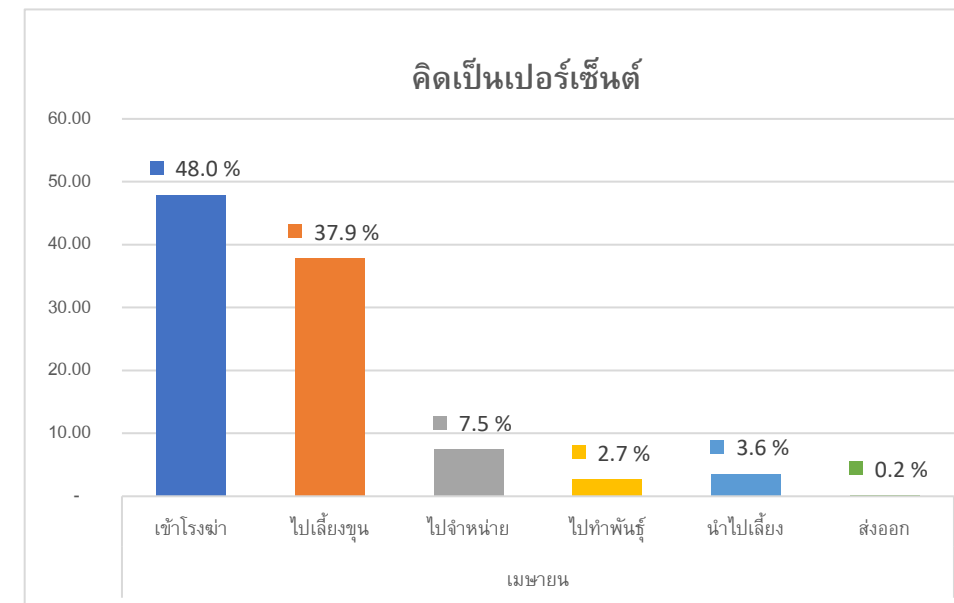

ปริมาณสัตว์เคลื่อนย้ายต้นทาง

ปริมาณสัตว์เคลื่อนย้ายปลายทาง

Content.เดือน	เมษายน
Content.รวม 3	สุนักร

จำนวน	Total
-------	-------

นครปฐม	291,758
นครราชสีมา	173,326
ลพบุรี	149,262
ราชบุรี	129,387
ฉะเชิงเทรา	109,811
สระแก้ว	108,535
กาญจนบุรี	104,979
สมุทรปราการ	83,464
เชียงใหม่	82,503
กำแพงเพชร	77,696
ขอนแก่น	71,870
ชลบุรี	70,816
สุพรรณบุรี	68,550
จันทบุรี	59,298
ปทุมธานี	56,945
พัทลุง	54,677
นครสวรรค์	48,465
เชียงราย	46,377
ปราจีนบุรี	43,300
พิษณุโลก	41,995
ยโสธร	41,515
สระบุรี	38,381
เพชรบูรณ์	37,180
อุบลราชธานี	35,857
ชัยนาท	35,216
หนองคาย	35,160
สุราษฎร์ธานี	31,099
ชัยภูมิ	26,787
ตาก	26,459
ระยอง	25,945
สุโขทัย	25,498
ลำพูน	24,796
นครศรีธรรมราช	21,964
ลำปาง	21,962
อุดรธานี	18,471
กรุงเทพมหานคร	17,610