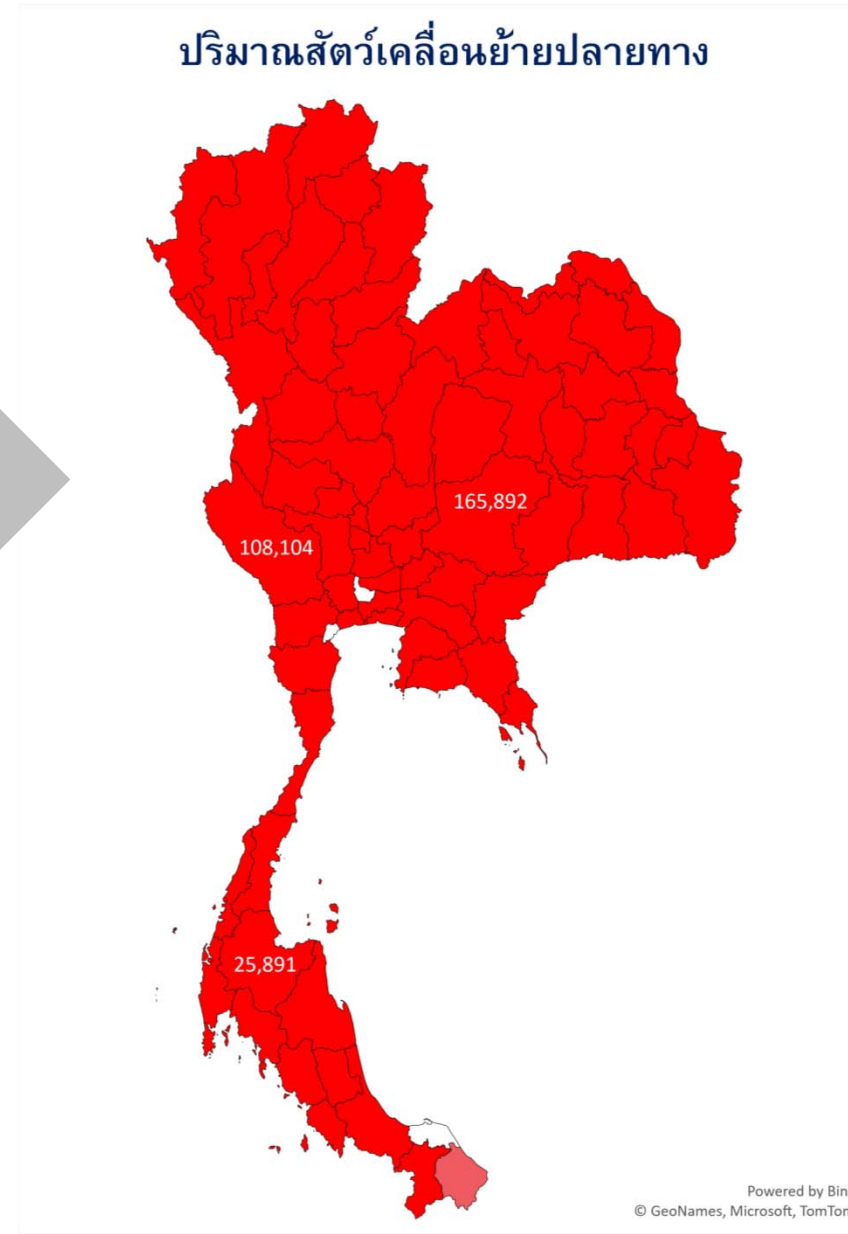

ปริมาณสัตว์เคลื่อนย้ายปลายทาง

Content.เดือน	พฤษภาคม
Content.รวม 3	สุนักร

จำนวน	Total

นครปฐม	285,590
ลพบุรี	171,446
นครราชสีมา	165,892
ราชบุรี	124,719
ฉะเชิงเทรา	109,835
กาญจนบุรี	108,104
สระแก้ว	94,969
สุพรรณบุรี	86,093
ชลบุรี	86,023
เชียงใหม่	81,697
สมุทรปราการ	80,107
กำแพงเพชร	76,145
ขอนแก่น	67,944
ปราจีนบุรี	63,918
ปทุมธานี	58,195
พัทลุง	50,419
เพชรบูรณ์	49,166
สระบุรี	41,894
นครสวรรค์	41,337
จันทบุรี	39,295
อุบลราชธานี	36,892
พิษณุโลก	34,924
เชียงราย	33,936
ระยอง	32,875
ชัยภูมิ	32,556
หนองคาย	30,750
ลำพูน	30,332
ชัยนาท	30,008
ยโสธร	29,979
นครศรีธรรมราช	28,497
สุราษฎร์ธานี	25,891
ตาก	24,723
กระบี่	21,399
สุโขทัย	21,070
ลำปาง	21,014
แพร่	19,609