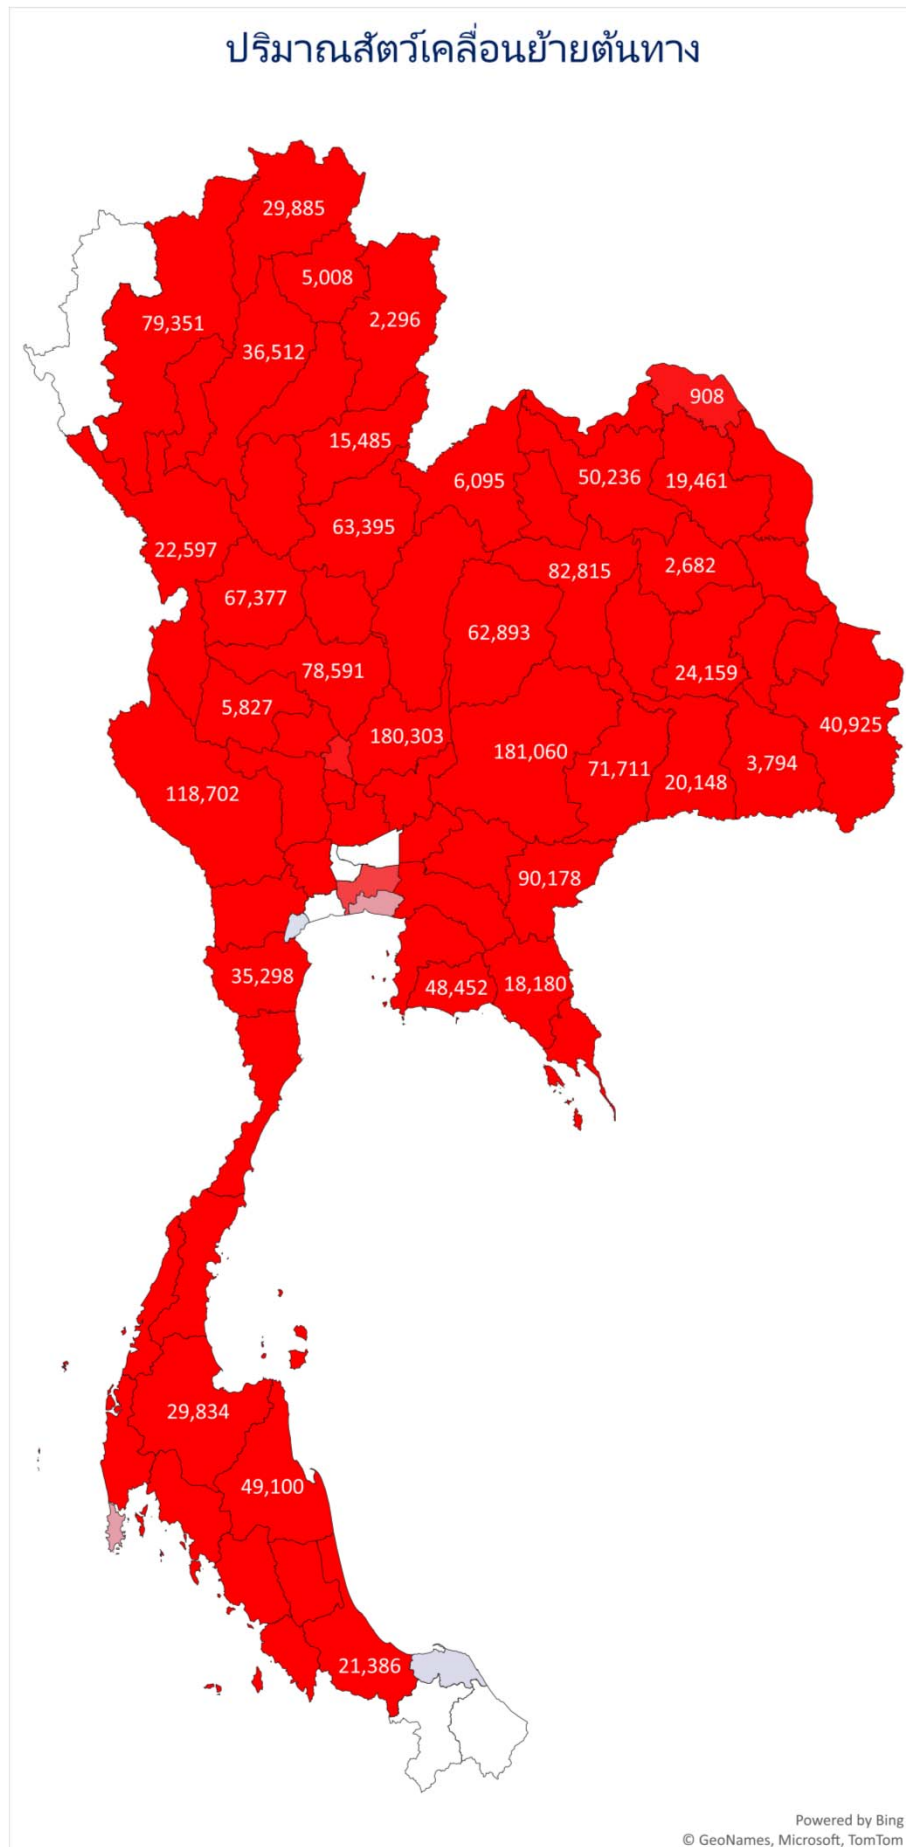

แผนที่แสดงปริมาณสัตว์เคลื่อนย้ายเข้า ออกจังหวัด จังหวัด

ชนิดสัตว์ สุนัข เดือน ตุลาคม 2564

Content.เดือน	ตุลาคม
Content.รวม 3	สุนัข

จำนวน	Total
-------	-------

ราชบุรี	321,447
นครราชสีมา	181,060
ลพบุรี	180,303
ปราจีนบุรี	169,341
กาญจนบุรี	118,702
เพชรบูรณ์	108,612
ชลบุรี	100,519
ฉะเชิงเทรา	96,382
สระแก้ว	90,178
ขอนแก่น	82,815
เชียงใหม่	79,351
นครสวรรค์	78,591
บุรีรัมย์	71,711
กำแพงเพชร	67,377
สุพรรณบุรี	66,996
พิษณุโลก	63,395
พัทลุง	63,114
ชัยภูมิ	62,893
อุดรธานี	50,236
นครศรีธรรมราช	49,100
ระยอง	48,452
ชัยนาท	45,577
หนองคาย	42,960
นครปฐม	41,067
อุบลราชธานี	40,925
สระบุรี	38,706
ลำปาง	36,512
เพชรบุรี	35,298
ลำพูน	34,244
มหาสารคาม	31,450
เชียงราย	29,885

Content.เดือน	ตุลาคม
Content.รวม 3	สุนัข

จำนวน	Total
-------	-------

นครปฐม	489,321
นครราชสีมา	167,104
ลพบุรี	165,464
ราชบุรี	146,122
สมุทรปราการ	107,506
เชียงใหม่	100,950
ชลบุรี	95,485
ฉะเชิงเทรา	90,973
สระแก้ว	89,926
กาญจนบุรี	81,115
ขอนแก่น	73,420
ปทุมธานี	72,189
กำแพงเพชร	70,171
สุพรรณบุรี	61,301
ปราจีนบุรี	57,130
พัทลุง	56,606
กรุงเทพมหานคร	54,275
พิษณุโลก	51,934
เชียงราย	50,242
นครสวรรค์	43,855
ชัยนาท	41,735
ลำพูน	39,057
ระยอง	38,652
ชัยภูมิ	38,397
เพชรบูรณ์	37,979
จันทบุรี	36,309
หนองคาย	35,040
อุบลราชธานี	33,484
ตาก	33,066
นครศรีธรรมราช	30,778
ยโสธร	29,552

แผนที่แสดงปริมาณสัตว์เคลื่อนย้ายเข้า ออกจังหวัด จังหวัด

ชนิดสัตว์ สุนัข เดือน พฤศจิกายน 2564

Content.เดือน	พฤศจิกายน
Content.รวม 3	สุนัข

จำนวน	Total
-------	-------

ราชบุรี	328,681
นครราชสีมา	223,188
ปราจีนบุรี	175,041
ลพบุรี	172,725
กาญจนบุรี	144,696
สระแก้ว	134,410
บุรีรัมย์	90,104
ชลบุรี	87,138
สุพรรณบุรี	86,854
นครสวรรค์	82,229
เพชรบูรณ์	81,686
พัทลุง	73,260
ชัยภูมิ	69,277
ขอนแก่น	67,414
เชียงใหม่	63,835
ฉะเชิงเทรา	63,369
ระยอง	55,743
พิษณุโลก	54,627
กำแพงเพชร	51,490
นครศรีธรรมราช	48,403
อุดรธานี	47,515
ชัยนาท	43,791
นครปฐม	37,997
ลำปาง	35,687
ประจวบคีรีขันธ์	33,267
หนองคาย	32,156
อุบลราชธานี	31,795
สระบุรี	31,256
จันทบุรี	30,642
สุราษฎร์ธานี	29,979
เพชรบุรี	28,929