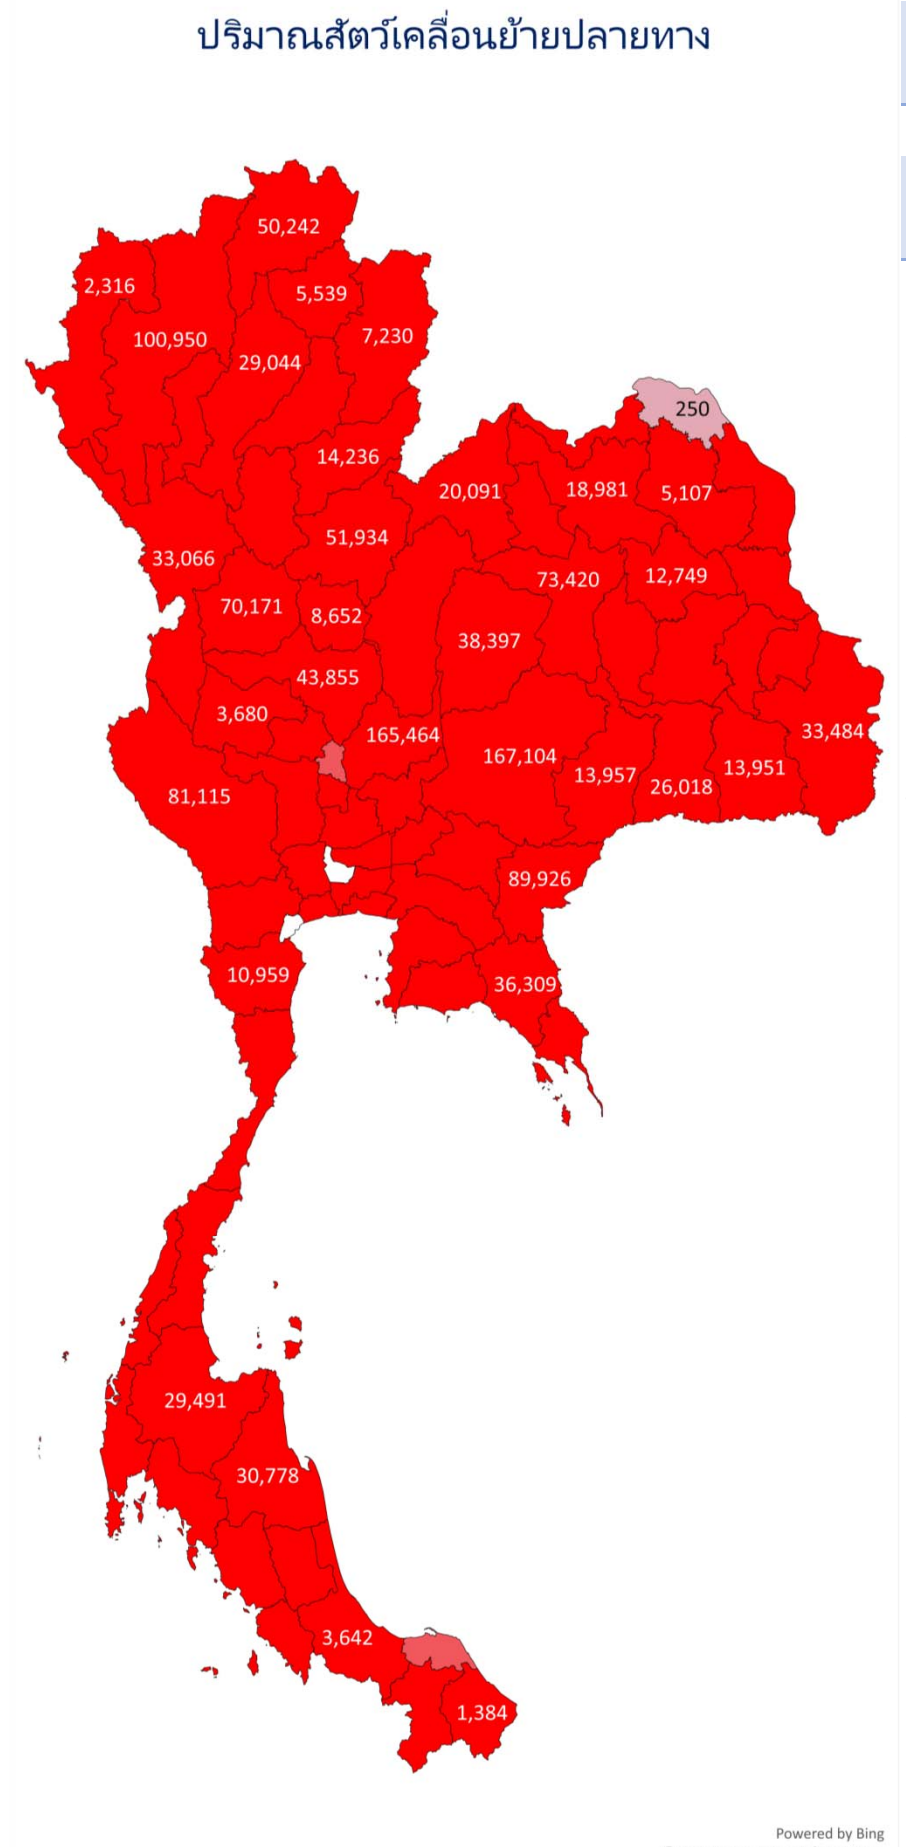

แผนที่แสดงปริมาณสัตว์เคลื่อนย้ายเข้า ออกจังหวัด จังหวัด

ชนิดสัตว์ สุนัข เดือน ตุลาคม 2564

Content.เดือน	ตุลาคม
Content.รวม 3	สุนัข

จำนวน	Total
-------	-------

ราชบุรี	321,447
นครราชสีมา	181,060
ลพบุรี	180,303
ปราจีนบุรี	169,341
กาญจนบุรี	118,702
เพชรบูรณ์	108,612
ชลบุรี	100,519
ฉะเชิงเทรา	96,382
สระแก้ว	90,178
ขอนแก่น	82,815
เชียงใหม่	79,351
นครสวรรค์	78,591
บุรีรัมย์	71,711
กำแพงเพชร	67,377
สุพรรณบุรี	66,996
พิษณุโลก	63,395
พัทลุง	63,114
ชัยภูมิ	62,893
อุดรธานี	50,236
นครศรีธรรมราช	49,100
ระยอง	48,452
ชัยนาท	45,577
หนองคาย	42,960
นครปฐม	41,067
อุบลราชธานี	40,925
สระบุรี	38,706
ลำปาง	36,512
เพชรบุรี	35,298
ลำพูน	34,244
มหาสารคาม	31,450
เชียงราย	29,885

Content.เดือน	ตุลาคม
Content.รวม 3	สุนัข

จำนวน	Total
-------	-------

นครปฐม	489,321
นครราชสีมา	167,104
ลพบุรี	165,464
ราชบุรี	146,122
สมุทรปราการ	107,506
เชียงใหม่	100,950
ชลบุรี	95,485
ฉะเชิงเทรา	90,973
สระแก้ว	89,926
กาญจนบุรี	81,115
ขอนแก่น	73,420
ปทุมธานี	72,189
กำแพงเพชร	70,171
สุพรรณบุรี	61,301
ปราจีนบุรี	57,130
พัทลุง	56,606
กรุงเทพมหานคร	54,275
พิษณุโลก	51,934
เชียงราย	50,242
นครสวรรค์	43,855
ชัยนาท	41,735
ลำพูน	39,057
ระยอง	38,652
ชัยภูมิ	38,397
เพชรบูรณ์	37,979
จันทบุรี	36,309
หนองคาย	35,040
อุบลราชธานี	33,484
ตาก	33,066
นครศรีธรรมราช	30,778
ยโสธร	29,552

แผนที่แสดงปริมาณสัตว์เคลื่อนย้ายเข้า ออกจังหวัด จังหวัด

ชนิดสัตว์ สุนัข เดือน พฤศจิกายน 2564

Content.เดือน	พฤศจิกายน
Content.รวม 3	สุนัข

จำนวน	Total
-------	-------

ราชบุรี	328,681
นครราชสีมา	223,188
ปราจีนบุรี	175,041
ลพบุรี	172,725
กาญจนบุรี	144,696
สระแก้ว	134,410
บุรีรัมย์	90,104
ชลบุรี	87,138
สุพรรณบุรี	86,854
นครสวรรค์	82,229
เพชรบูรณ์	81,686
พัทลุง	73,260
ชัยภูมิ	69,277
ขอนแก่น	67,414
เชียงใหม่	63,835
ฉะเชิงเทรา	63,369
ระยอง	55,743
พิษณุโลก	54,627
กำแพงเพชร	51,490
นครศรีธรรมราช	48,403
อุดรธานี	47,515
ชัยนาท	43,791
นครปฐม	37,997
ลำปาง	35,687
ประจวบคีรีขันธ์	33,267
หนองคาย	32,156
อุบลราชธานี	31,795
สระบุรี	31,256
จันทบุรี	30,642
สุราษฎร์ธานี	29,979
เพชรบุรี	28,929