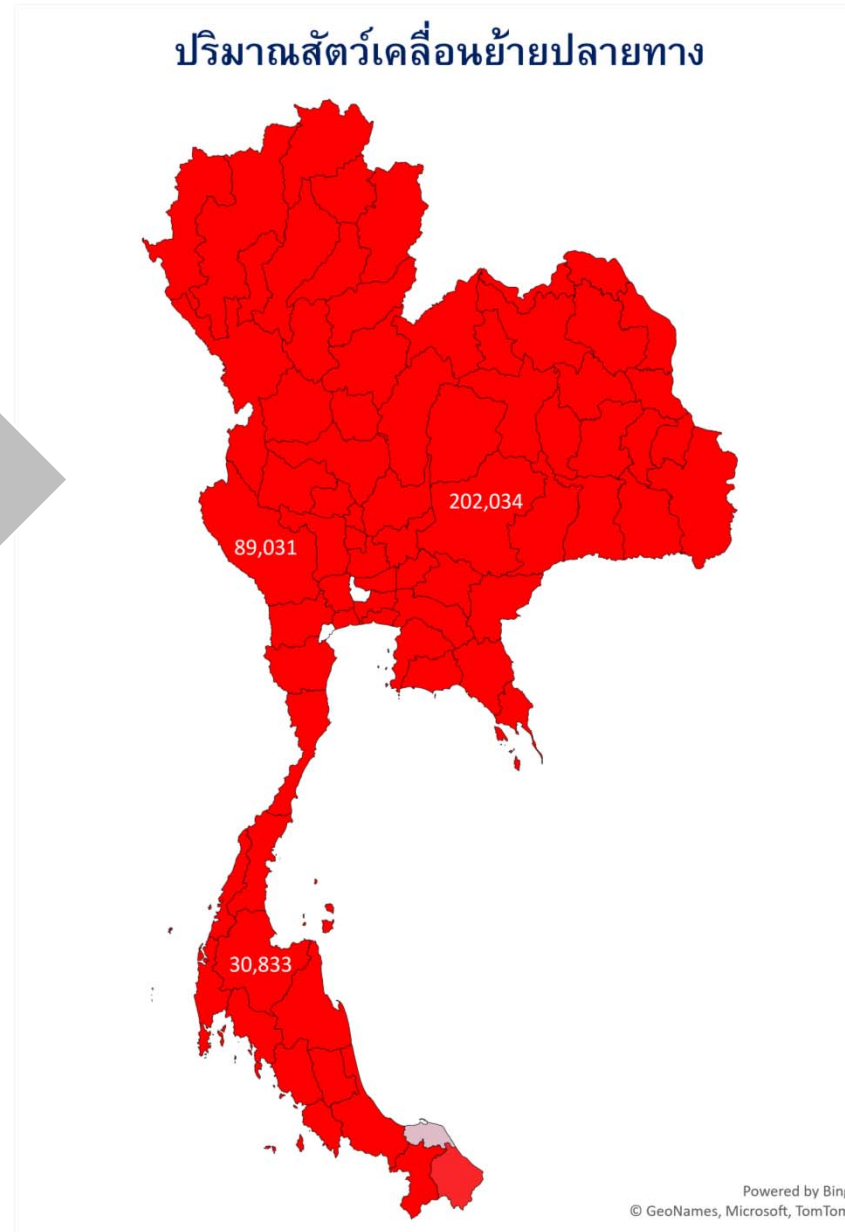

ปริมาณสัตว์เคลื่อนย้ายปลายทาง

Content.เดือน	มีนาคม
Content.รวม 3	สุนักร

จำนวน	Total

นครปฐม	381,066
นครราชสีมา	202,034
ลพบุรี	170,424
ราชบุรี	120,201
เชียงใหม่	97,975
ฉะเชิงเทรา	97,542
สมุทรปราการ	96,314
กาญจนบุรี	89,031
สระแก้ว	85,192
ขอนแก่น	84,435
ชลบุรี	82,493
กำแพงเพชร	77,413
ปทุมธานี	75,487
สุพรรณบุรี	72,970
ปราจีนบุรี	65,035
พัทลุง	64,958
นครสวรรค์	53,669
ชัยนาท	45,316
พิษณุโลก	45,087
อุบลราชธานี	44,275
ระยอง	43,845
สระบุรี	42,109
เชียงราย	38,780
จันทบุรี	37,559
เพชรบูรณ์	31,136
สุราษฎร์ธานี	30,833
หนองคาย	30,805
ยโสธร	30,531
ชัยภูมิ	30,240
มหาสารคาม	28,521
ตราด	28,022
นครศรีธรรมราช	25,462
สุโขทัย	24,422
ประจวบคีรีขันธ์	23,752
ลำพูน	23,732
กรุงเทพมหานคร	23,721