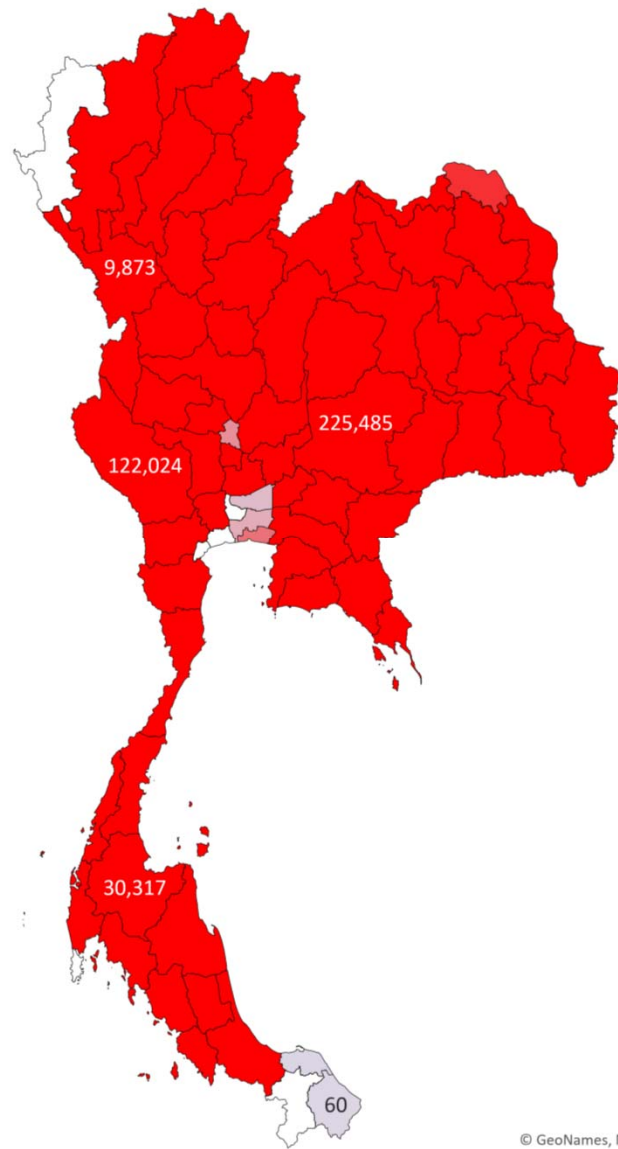

แผนที่แสดงปริมาณสัตว์เคลื่อนย้ายเข้า ออกจังหวัด

ชนิดสัตว์ สุนัข เดือน เมษายน 2565

Content.เดือน	เมษายน
Content.รวม 3	สุนักร

จำนวน	Total

ราชบุรี	237,913
นครราชสีมา	225,485
ปราจีนบุรี	196,653
ลพบุรี	142,552
กาญจนบุรี	122,024
ชลบุรี	108,413
สระแก้ว	101,863
เชียงใหม่	75,973
กำแพงเพชร	70,702
ฉะเชิงเทรา	69,121
นครศรีธรรมราช	62,098
ขอนแก่น	56,528
สุพรรณบุรี	54,948
นครสวรรค์	52,743
พิษณุโลก	51,381
อุดรธานี	50,552
ชัยภูมิ	48,064
พัทลุง	47,826
ชัยนาท	44,724
ระยอง	43,276
เพชรบูรณ์	41,964
อุบลราชธานี	39,867
ลำปาง	39,783
หนองคาย	37,371
บุรีรัมย์	35,404
เพชรบุรี	34,436
เชียงราย	33,394
สงขลา	30,773
สุราษฎร์ธานี	30,317
ลำพูน	29,912
นครปฐม	27,976
ตรัง	24,571
จันทบุรี	23,923
อุทัยธานี	23,316
สุโขทัย	21,402
นครนายก	20,750

ปริมาณสัตว์เคลื่อนย้ายต้นทาง