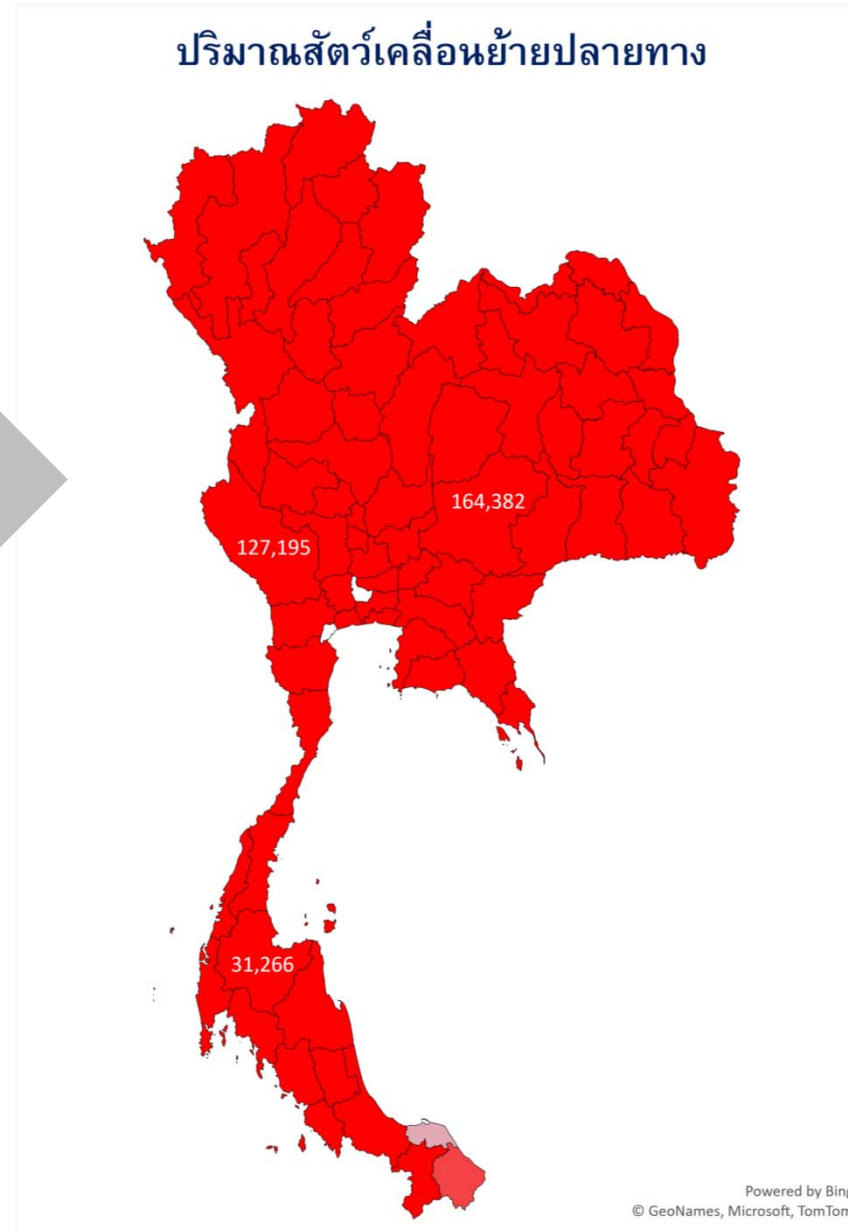

ปริมาณสัตว์เคลื่อนย้ายปลายทาง

Content.เดือน	มกราคม
Content.รวม 3	สุนัข

จำนวน	Total

นครปฐม	305,035
ลพบุรี	170,230
นครราชสีมา	164,382
ราชบุรี	137,742
กาญจนบุรี	127,195
ชลบุรี	98,584
ฉะเชิงเทรา	96,041
ปราจีนบุรี	90,635
สระแก้ว	89,940
สมุทรปราการ	89,256
เชียงใหม่	81,102
สุพรรณบุรี	64,317
ขอนแก่น	63,351
ปทุมธานี	55,252
นครสวรรค์	54,805
ระยอง	51,454
กำแพงเพชร	51,227
พัทลุง	49,533
อุบลราชธานี	39,030
พิษณุโลก	36,368
เชียงราย	34,707
ยโสธร	32,853
ลำพูน	32,796
จันทบุรี	32,122
สุราษฎร์ธานี	31,266
สระบุรี	29,121
เพชรบูรณ์	29,111
ลำปาง	28,911
ชัยภูมิ	27,341
ตาก	25,548
ร้อยเอ็ด	24,729
หนองคาย	24,069
ตราด	22,850
มหาสารคาม	22,524
กรุงเทพมหานคร	21,573
ประจวบคีรีขันธ์	19,558