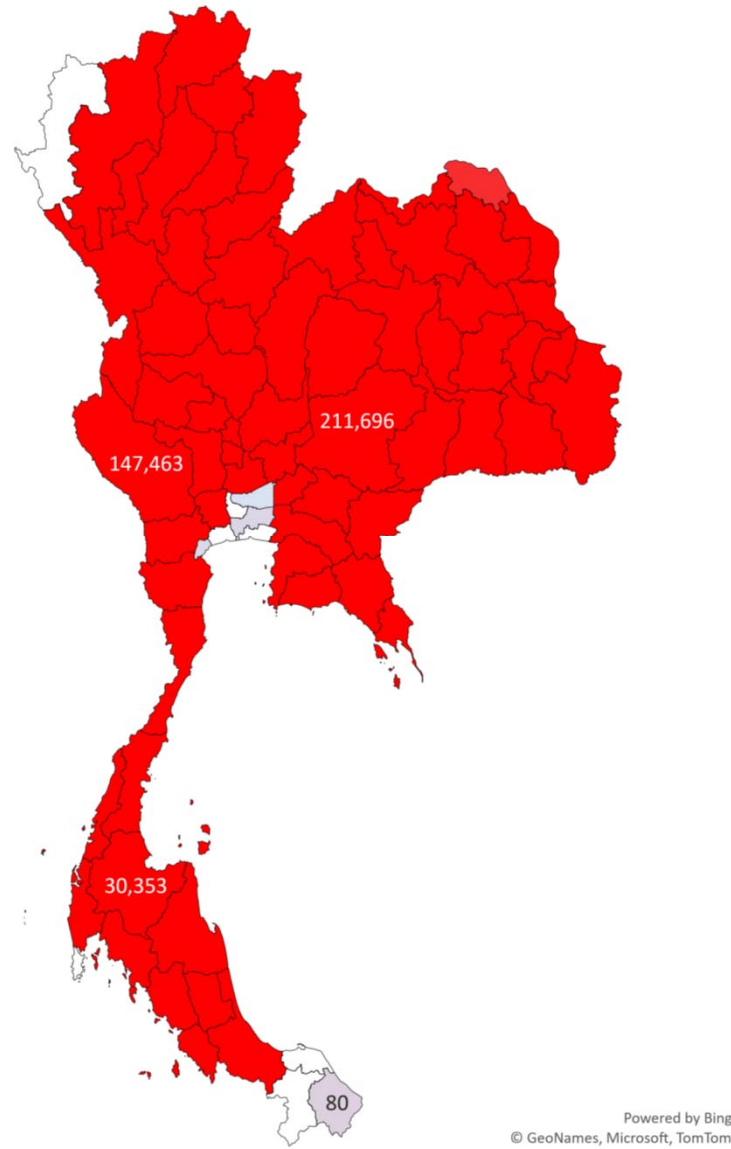

แผนที่แสดงปริมาณสัตว์เคลื่อนย้ายเข้า ออกจังหวัด

ชนิดสัตว์ สุนัข เดือน กุมภาพันธ์ 2565

Content.เดือน	กุมภาพันธ์
Content.รวม 3	สุนัข

จำนวน	Total

ราชบุรี	250,164
นครราชสีมา	211,696
ปราจีนบุรี	163,455
กาญจนบุรี	147,463
ลพบุรี	137,010
สระแก้ว	113,207
ชลบุรี	89,715
เชียงใหม่	66,211
ขอนแก่น	63,629
พัทลุง	59,162
นครศรีธรรมราช	58,964
สุพรรณบุรี	58,532
ชัยนาท	56,233
ชัยภูมิ	55,341
บุรีรัมย์	52,926
เพชรบูรณ์	51,654
ฉะเชิงเทรา	50,580
พิษณุโลก	48,085
ระยอง	47,706
นครสวรรค์	46,809
อุดรธานี	37,063
กำแพงเพชร	35,424
หนองคาย	35,100
อุบลราชธานี	32,498
ลำปาง	32,344
สุราษฎร์ธานี	30,353
เพชรบุรี	29,868
ลำพูน	29,637
นครปฐม	29,241
จันทบุรี	27,887
เชียงราย	25,657
มหาสารคาม	24,980
สงขลา	24,174
ตราด	23,851
อุทัยธานี	21,701
ตรัง	20,788

ปริมาณสัตว์เคลื่อนย้ายต้นทาง