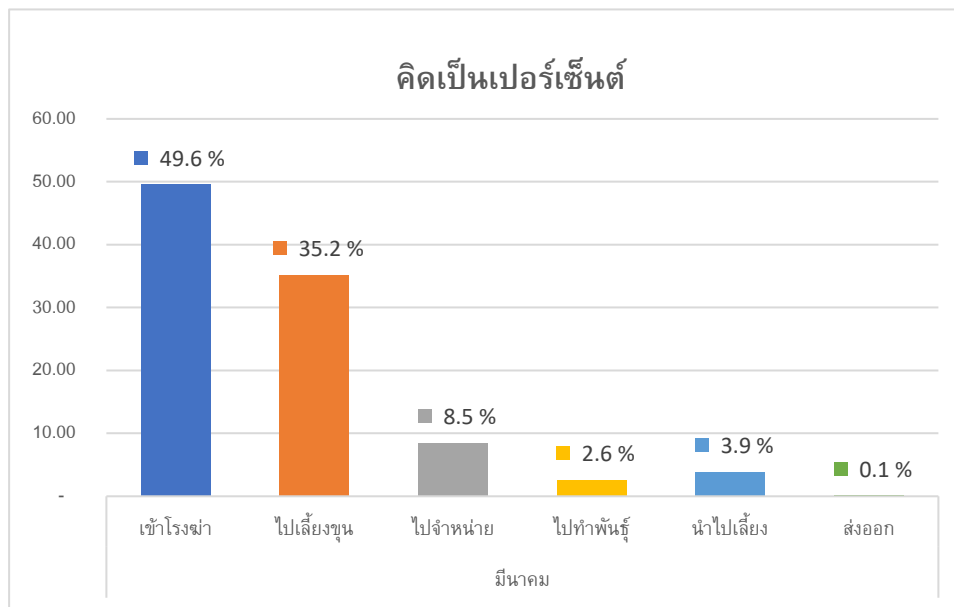

ปริมาณสัตว์เคลื่อนย้ายต้นทาง

ปริมาณสัตว์เคลื่อนย้ายปลายทาง

Content.เดือน	มีนาคม
Content.รวม 3	สุนักร

จำนวน	Total
-------	-------

นครปฐม	381,066
นครราชสีมา	202,034
ลพบุรี	170,424
ราชบุรี	120,201
เชียงใหม่	97,975
ฉะเชิงเทรา	97,542
สมุทรปราการ	96,314
กาญจนบุรี	89,031
สระแก้ว	85,192
ขอนแก่น	84,435
ชลบุรี	82,493
กำแพงเพชร	77,413
ปทุมธานี	75,487
สุพรรณบุรี	72,970
ปราจีนบุรี	65,035
พัทลุง	64,958
นครสวรรค์	53,669
ชัยนาท	45,316
พิษณุโลก	45,087
อุบลราชธานี	44,275
ระยอง	43,845
สระบุรี	42,109
เชียงราย	38,780
จันทบุรี	37,559
เพชรบูรณ์	31,136
สุราษฎร์ธานี	30,833
หนองคาย	30,805
ยโสธร	30,531
ชัยภูมิ	30,240
มหาสารคาม	28,521
ตราด	28,022
นครศรีธรรมราช	25,462
สุโขทัย	24,422
ประจวบคีรีขันธ์	23,752
ลำพูน	23,732
กรุงเทพมหานคร	23,721