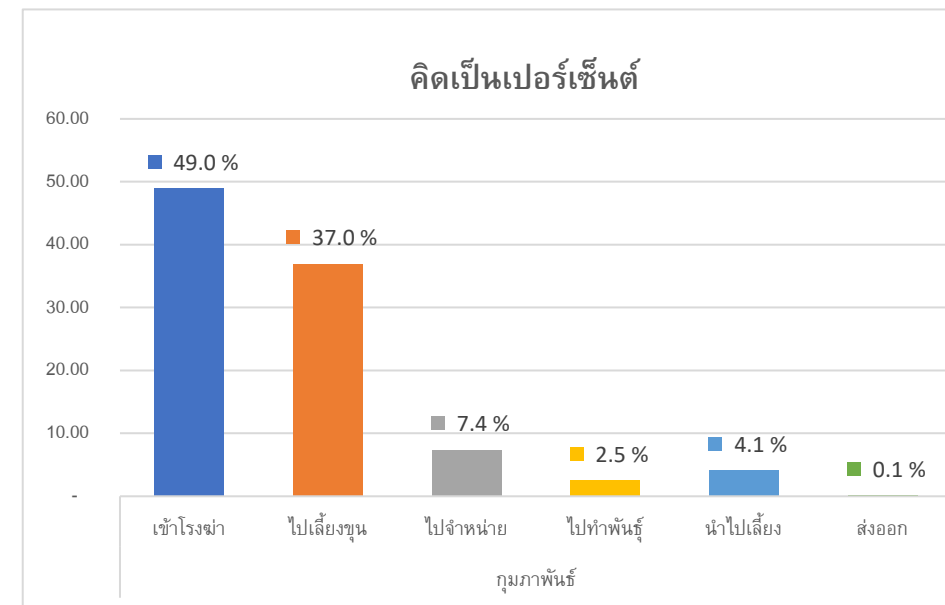

ปริมาณสัตว์เคลื่อนย้ายต้นทาง

ปริมาณสัตว์เคลื่อนย้ายปลายทาง

Content.เดือน	กุมภาพันธ์
Content.รวม 3	สุนัข

จำนวน	Total
-------	-------

นครปฐม	338,392
นครราชสีมา	169,303
ลพบุรี	152,554
ราชบุรี	144,289
กาญจนบุรี	129,806
ชลบุรี	98,202
ฉะเชิงเทรา	88,148
สมุทรปราการ	88,121
เชียงใหม่	83,282
สุพรรณบุรี	80,479
สระแก้ว	79,333
ปทุมธานี	59,706
ขอนแก่น	58,103
ปราจีนบุรี	55,936
พัทลุง	55,391
กำแพงเพชร	54,257
นครสวรรค์	47,905
ระยอง	41,327
เพชรบูรณ์	37,764
เชียงราย	36,054
พิษณุโลก	35,327
จันทบุรี	32,736
ชัยนาท	29,969
สระบุรี	29,133
อุบลราชธานี	28,961
กรุงเทพมหานคร	25,452
สุราษฎร์ธานี	24,204
ยโสธร	24,150
อุดรธานี	23,556
ลำพูน	23,294
ชัยภูมิ	23,225
ศรีสะเกษ	22,569
นครศรีธรรมราช	22,159
สุโขทัย	18,886
หนองคาย	18,785
มหาสารคาม	18,683