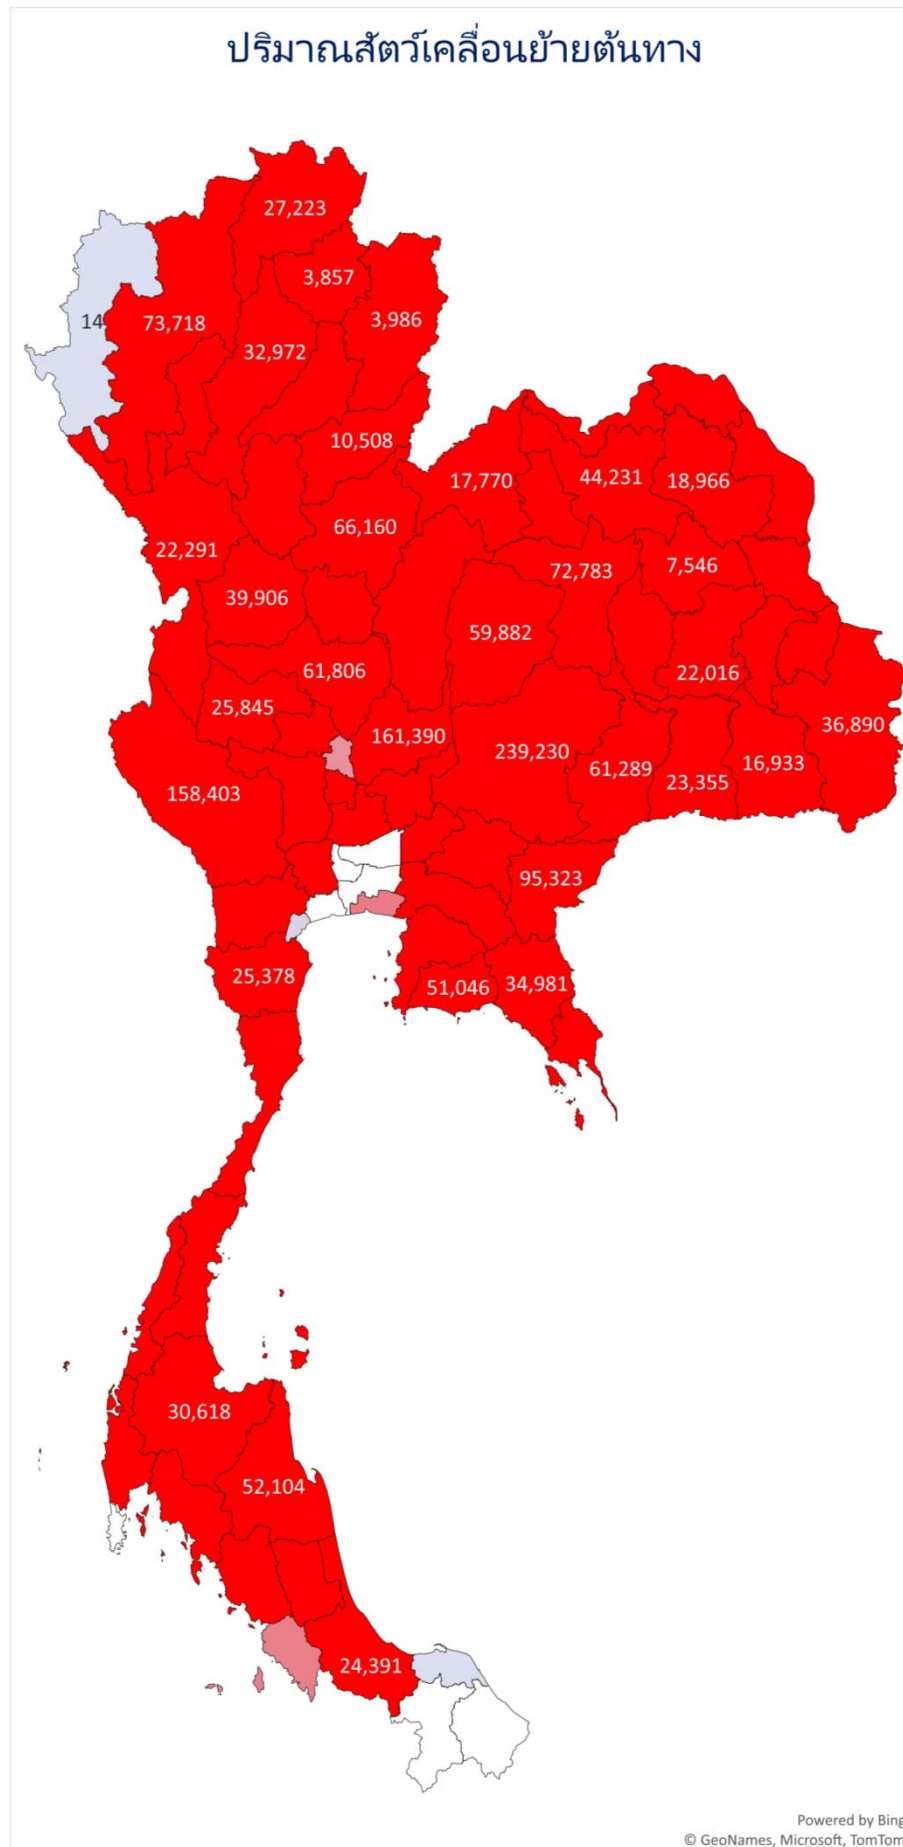

แผนที่แสดงปริมาณสัตว์เคลื่อนย้ายเข้า ออกจังหวัด จังหวัด

ชนิดสัตว์ สุนัข เดือน ธันวาคม 2564

Content.เดือน	ธันวาคม
Content.รวม 3	สุนัข

จำนวน	Total

จังหวัดราชบุรี	307,093
จังหวัดนครราชสีมา	239,230
จังหวัดปราจีนบุรี	216,538
จังหวัดลพบุรี	161,390
จังหวัดกาญจนบุรี	158,403
จังหวัดสระแก้ว	95,323
จังหวัดชลบุรี	93,084
จังหวัดพัทลุง	88,913
จังหวัดสุพรรณบุรี	84,096
จังหวัดเพชรบูรณ์	79,775
จังหวัดเชียงใหม่	73,718
จังหวัดขอนแก่น	72,783
จังหวัดพิษณุโลก	66,160
จังหวัดนครสวรรค์	61,806
จังหวัดบุรีรัมย์	61,289
จังหวัดชัยภูมิ	59,882
จังหวัดฉะเชิงเทรา	59,252
จังหวัดนครศรีธรรมราช	52,104
จังหวัดระยอง	51,046
จังหวัดอุดรธานี	44,231
จังหวัดกำแพงเพชร	39,906
จังหวัดหนองคาย	39,410
จังหวัดนครปฐม	37,778
จังหวัดอุบลราชธานี	36,890
จังหวัดลำพูน	35,871
จังหวัดจันทบุรี	34,981
จังหวัดชัยนาท	34,557
จังหวัดลำปาง	32,972
จังหวัดอำนาจเจริญ	31,585
จังหวัดสุราษฎร์ธานี	30,618
จังหวัดมหาสารคาม	28,054

Content.เดือน	ธันวาคม
Content.รวม 3	สุนัข

จำนวน	Total

จังหวัดนครปฐม	457,530
จังหวัดนครราชสีมา	198,979
จังหวัดลพบุรี	157,598
จังหวัดราชบุรี	136,784
จังหวัดกาญจนบุรี	121,966
จังหวัดเชียงใหม่	112,585
จังหวัดสมุทรปราการ	109,217
จังหวัดฉะเชิงเทรา	103,275
จังหวัดสระแก้ว	95,394
จังหวัดชลบุรี	88,198
จังหวัดปทุมธานี	81,671
จังหวัดขอนแก่น	71,565
จังหวัดกำแพงเพชร	66,096
จังหวัดปราจีนบุรี	62,988
จังหวัดสุพรรณบุรี	62,397
จังหวัดพัทลุง	54,328
จังหวัดนครสวรรค์	53,176
จังหวัดชัยนาท	44,427
จังหวัดจันทบุรี	42,930
จังหวัดเชียงราย	41,602
จังหวัดพิษณุโลก	41,527
จังหวัดลำพูน	39,864
จังหวัดกรุงเทพมหานคร	39,134
จังหวัดเพชรบูรณ์	35,474
จังหวัดระยอง	33,315
จังหวัดหนองคาย	31,143
จังหวัดสุราษฎร์ธานี	30,786
จังหวัดสระบุรี	29,814
จังหวัดชัยภูมิ	29,694
จังหวัดลำปาง	26,630
จังหวัดยโสธร	26,285