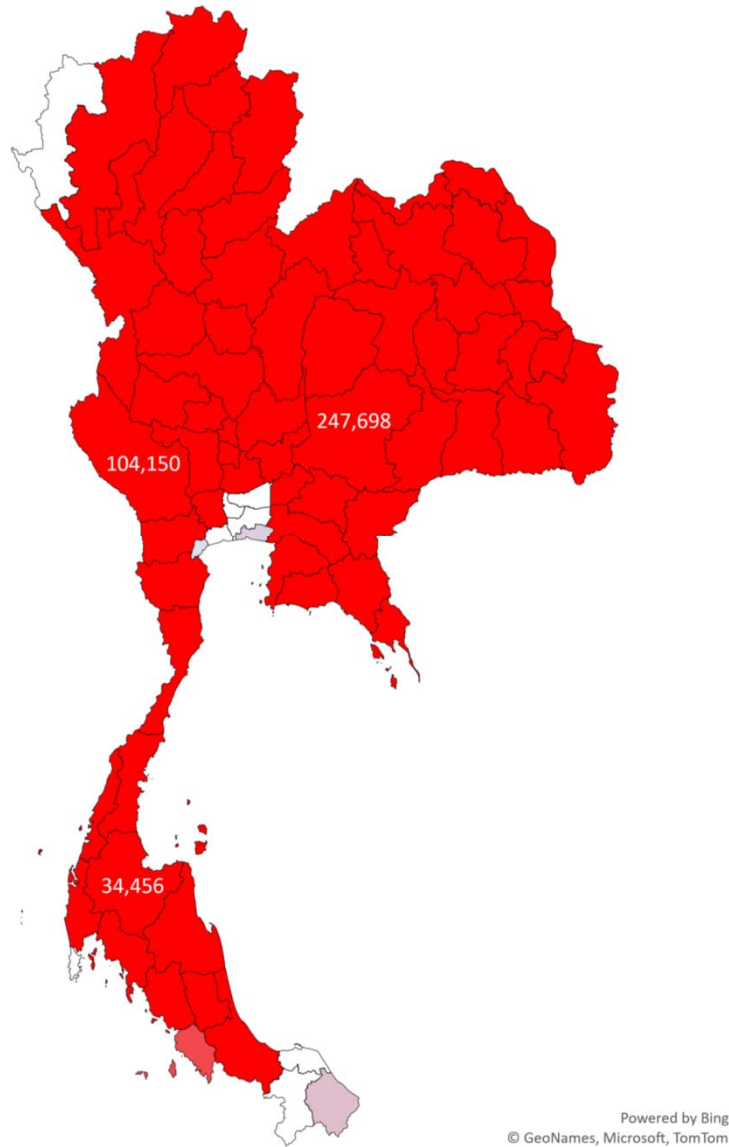

แผนที่แสดงปริมาณสัตว์เคลื่อนย้ายเข้า ออกจังหวัด

ชนิดสัตว์ สุนัข เดือน มีนาคม 2565

Content.เดือน	มีนาคม
Content.รวม 3	สุนักร

จำนวน	Total
-------	-------

นครราชสีมา	247,698
ราชบุรี	225,255
ปราจีนบุรี	201,104
ลพบุรี	154,587
สระแก้ว	112,545
ชลบุรี	107,992
กาญจนบุรี	104,150
สุพรรณบุรี	82,924
เชียงใหม่	76,874
นครศรีธรรมราช	73,600
ขอนแก่น	71,378
ฉะเชิงเทรา	68,342
ชัยภูมิ	65,170
บุรีรัมย์	62,723
พัทลุง	58,996
เพชรบูรณ์	57,266
หนองคาย	56,804
นครสวรรค์	56,772
พิษณุโลก	52,566
ชัยนาท	45,667
กำแพงเพชร	44,571
จันทบุรี	43,131
อุบลราชธานี	43,128
ระยอง	39,751
อุดรธานี	38,495
สุราษฎร์ธานี	34,456
ลำปาง	33,818
ลำพูน	32,993
เชียงราย	32,714
เพชรบุรี	32,435
นครปฐม	29,429
ตรัง	28,882
มหาสารคาม	28,458
ยโสธร	27,187
อุทัยธานี	27,125
สงขลา	24,729

ปริมาณสัตว์เคลื่อนย้ายต้นทาง

ปริมาณสัตว์เคลื่อนย้ายปลายทาง

Content.เดือน	มีนาคม
Content.รวม 3	สุนักร

จำนวน	Total
-------	-------

นครปฐม	381,066
นครราชสีมา	202,034
ลพบุรี	170,424
ราชบุรี	120,201
เชียงใหม่	97,975
ฉะเชิงเทรา	97,542
สมุทรปราการ	96,314
กาญจนบุรี	89,031
สระแก้ว	85,192
ขอนแก่น	84,435
ชลบุรี	82,493
กำแพงเพชร	77,413
ปทุมธานี	75,487
สุพรรณบุรี	72,970
ปราจีนบุรี	65,035
พัทลุง	64,958
นครสวรรค์	53,669
ชัยนาท	45,316
พิษณุโลก	45,087
อุบลราชธานี	44,275
ระยอง	43,845
สระบุรี	42,109
เชียงราย	38,780
จันทบุรี	37,559
เพชรบูรณ์	31,136
สุราษฎร์ธานี	30,833
หนองคาย	30,805
ยโสธร	30,531
ชัยภูมิ	30,240
มหาสารคาม	28,521
ตราด	28,022
นครศรีธรรมราช	25,462
สุโขทัย	24,422
ประจวบคีรีขันธ์	23,752
ลำพูน	23,732
กรุงเทพมหานคร	23,721