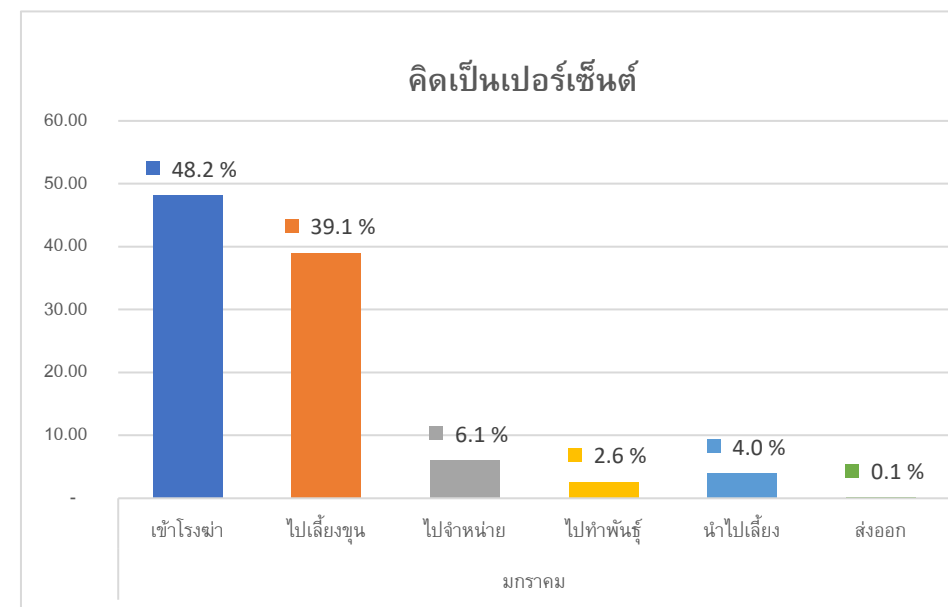

ปริมาณสัตว์เคลื่อนย้ายต้นทาง

ปริมาณสัตว์เคลื่อนย้ายปลายทาง

Content.เดือน	มกราคม
Content.รวม 3	สุนัข

จำนวน	Total
-------	-------

นครปฐม	305,035
ลพบุรี	170,230
นครราชสีมา	164,382
ราชบุรี	137,742
กาญจนบุรี	127,195
ชลบุรี	98,584
ฉะเชิงเทรา	96,041
ปราจีนบุรี	90,635
สระแก้ว	89,940
สมุทรปราการ	89,256
เชียงใหม่	81,102
สุพรรณบุรี	64,317
ขอนแก่น	63,351
ปทุมธานี	55,252
นครสวรรค์	54,805
ระยอง	51,454
กำแพงเพชร	51,227
พัทลุง	49,533
อุบลราชธานี	39,030
พิษณุโลก	36,368
เชียงราย	34,707
ยโสธร	32,853
ลำพูน	32,796
จันทบุรี	32,122
สุราษฎร์ธานี	31,266
สระบุรี	29,121
เพชรบูรณ์	29,111
ลำปาง	28,911
ชัยภูมิ	27,341
ตาก	25,548
ร้อยเอ็ด	24,729
หนองคาย	24,069
ตราด	22,850
มหาสารคาม	22,524
กรุงเทพมหานคร	21,573
ประจวบคีรีขันธ์	19,558