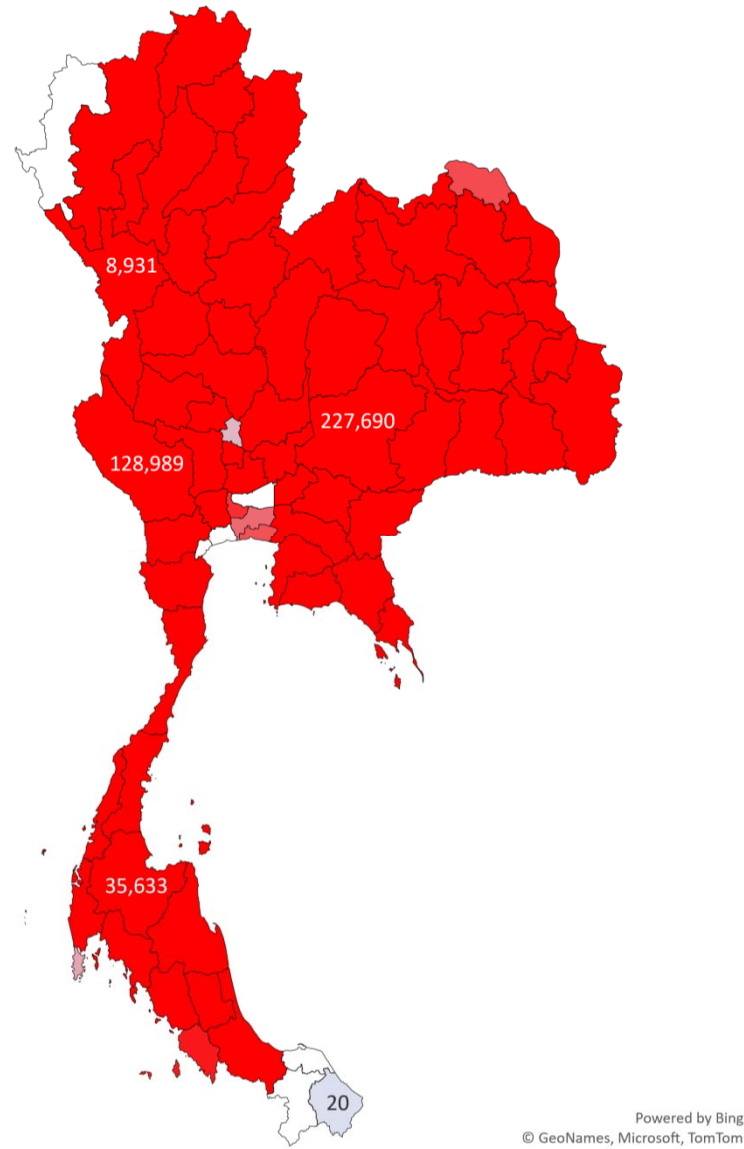

แผนที่แสดงปริมาณสัตว์เคลื่อนย้ายเข้า ออกจังหวัด

ชนิดสัตว์ สุกร เดือน มิถุนายน 2565

Content.เดือน	มิถุนายน
Content.รวม 3	สุกร

จำนวน	Total

ราชบุรี	253,768
นครราชสีมา	227,690
ปราจีนบุรี	199,882
ลพบุรี	155,714
กาญจนบุรี	128,989
ชลบุรี	122,207
สระแก้ว	118,105
เชียงใหม่	75,151
ชัยนาท	66,326
นครสวรรค์	64,038
ขอนแก่น	64,036
ฉะเชิงเทรา	62,529
เพชรบูรณ์	61,063
ชัยภูมิ	58,265
พิจิตร	52,377
ระยอง	50,714
อุดรธานี	49,909
สุพรรณบุรี	49,205
พิษณุโลก	47,122
นครศรีธรรมราช	46,889
ลำปาง	41,741
บุรีรัมย์	37,243
สุราษฎร์ธานี	35,633
ลำพูน	35,476
หนองคาย	34,880
อุบลราชธานี	32,133
กำแพงเพชร	29,035
นครปฐม	28,159
สงขลา	26,590
จันทบุรี	26,001
เพชรบุรี	25,939
เชียงราย	24,718
อุทัยธานี	24,312
อำนาจเจริญ	23,741
ร้อยเอ็ด	22,783
ตรัง	21,522

ปริมาณสัตว์เคลื่อนย้ายต้นทาง