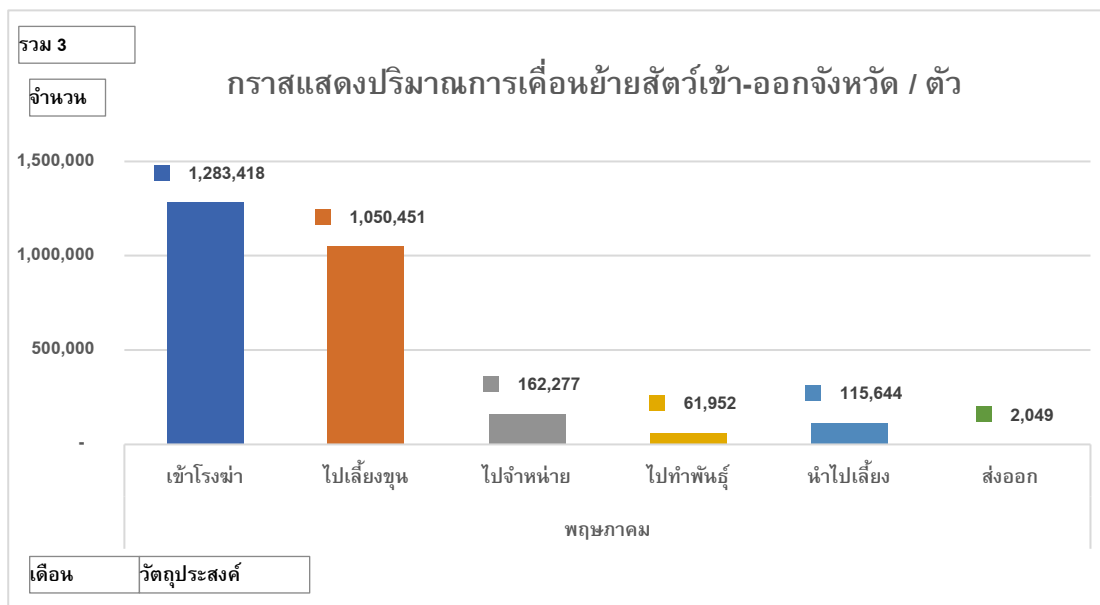

ปริมาณสัตว์เคลื่อนย้ายต้นทาง

ปริมาณสัตว์เคลื่อนย้ายปลายทาง

Content.เดือน	พฤษภาคม
Content.รวม 3	สุนักร

จำนวน	Total
-------	-------

นครปฐม	285,590
ลพบุรี	171,446
นครราชสีมา	165,892
ราชบุรี	124,719
ฉะเชิงเทรา	109,835
กาญจนบุรี	108,104
สระแก้ว	94,969
สุพรรณบุรี	86,093
ชลบุรี	86,023
เชียงใหม่	81,697
สมุทรปราการ	80,107
กำแพงเพชร	76,145
ขอนแก่น	67,944
ปราจีนบุรี	63,918
ปทุมธานี	58,195
พัทลุง	50,419
เพชรบูรณ์	49,166
สระบุรี	41,894
นครสวรรค์	41,337
จันทบุรี	39,295
อุบลราชธานี	36,892
พิษณุโลก	34,924
เชียงราย	33,936
ระยอง	32,875
ชัยภูมิ	32,556
หนองคาย	30,750
ลำพูน	30,332
ชัยนาท	30,008
ยโสธร	29,979
นครศรีธรรมราช	28,497
สุราษฎร์ธานี	25,891
ตาก	24,723
กระบี่	21,399
สุโขทัย	21,070
ลำปาง	21,014
แพร่	19,609