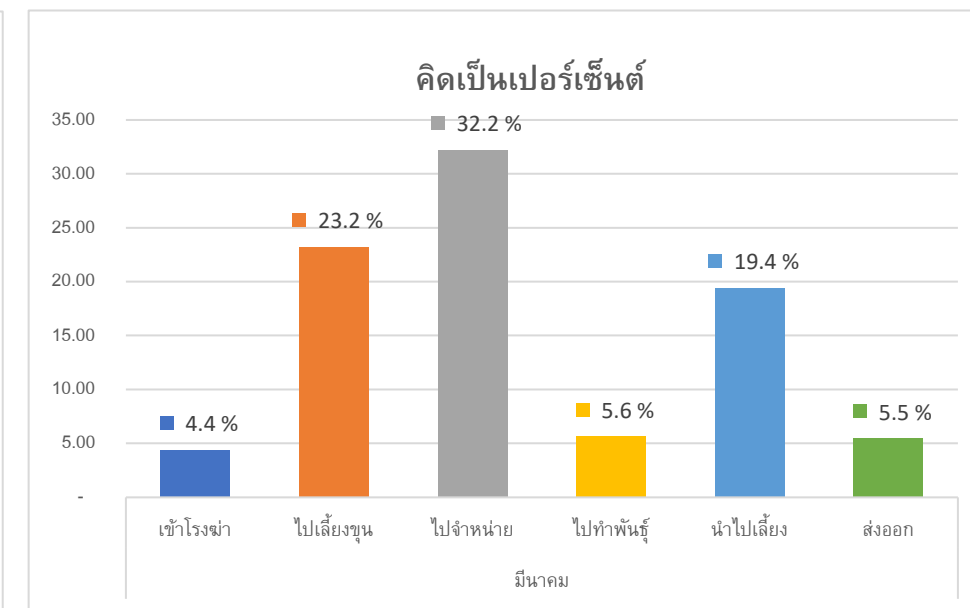

ปริมาณสัตว์เคลื่อนย้ายต้นทาง

ปริมาณสัตว์เคลื่อนย้ายปลายทาง

Content.เดือน	มีนาคม
Content.รวม 3	กระบือ

จำนวน	Total
ตาก	1,795
พะเยา	1,451
อุดรดิตถ์	1,034
นครพนม	981
เขียงใหม่	877
อุทัยธานี	653
น่าน	622
สุโขทัย	495
พิษณุโลก	481
ลำพูน	453
เขียงราย	436
ลำปาง	430
อุดรธานี	340
แพร่	320
พระนครศรีอยุธยา	273
ชัยนาท	239
กาญจนบุรี	193
ขอนแก่น	189
เลย	174
สุพรรณบุรี	161
อุบลราชธานี	160
กำแพงเพชร	140
แม่ฮ่องสอน	124
สุรินทร์	113
พิจิตร	102
กาฬสินธุ์	101
ปทุมธานี	86
มหาสารคาม	82
หนองบัวลำภู	77
นครราชสีมา	72
ร้อยเอ็ด	63
บึงกาฬ	62
ประจวบคีรีขันธ์	61
เพชรบุรี	55
ศรีสะเกษ	48
ยโสธร	48