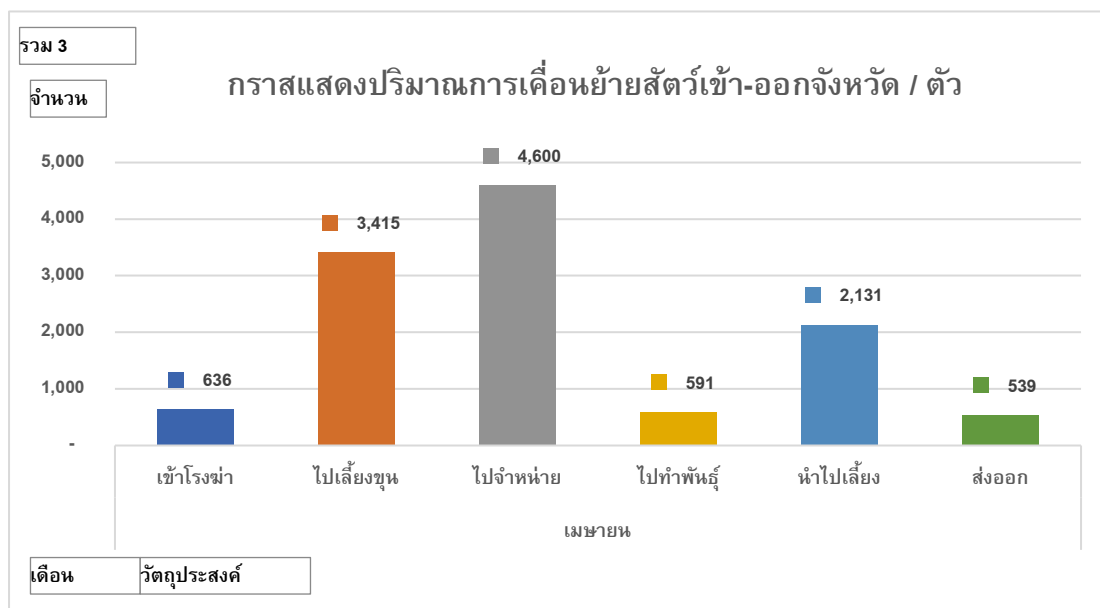

ปริมาณสัตว์เคลื่อนย้ายต้นทาง

ปริมาณสัตว์เคลื่อนย้ายปลายทาง

Content.เดือน	เมษายน
Content.รวม 3	กระบือ

จำนวน	Total
-------	-------

ตาก	1,935
เชียงใหม่	1,548
พะเยา	1,348
อุดรดิตถ์	964
นครพนม	596
อุทัยธานี	596
ลำปาง	531
น่าน	525
เชียงราย	455
แพร่	416
สุโขทัย	334
ประจวบคีรีขันธ์	314
พิษณุโลก	301
ลำพูน	294
แม่ฮ่องสอน	270
อุดรธานี	262
ชัยนาท	190
นครราชสีมา	176
เลย	170
พระนครศรีอยุธยา	163
อุบลราชธานี	124
ขอนแก่น	123
กาฬสินธุ์	122
หนองบัวลำภู	94
บึงกาฬ	92
กำแพงเพชร	86
กาญจนบุรี	81
สระบุรี	68
ปทุมธานี	67
สุพรรณบุรี	66
พิจิตร	57
เพชรบุรี	56
นครสวรรค์	50
สระแก้ว	50
สกลนคร	49
กรุงเทพมหานคร	45