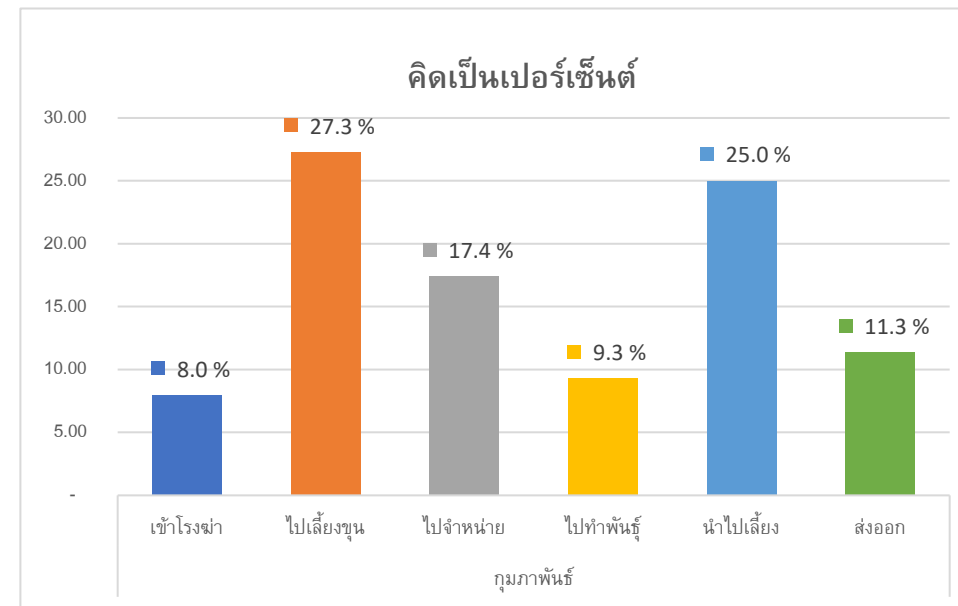

ปริมาณสัตว์เคลื่อนย้ายต้นทาง

ปริมาณสัตว์เคลื่อนย้ายปลายทาง

Content.เดือน	กุมภาพันธ์
Content.รวม 3	กระบือ

จำนวน	Total
นครพนม	1,427
พะเยา	1,335
เชียงใหม่	1,282
อุดรดิตถ์	1,279
อุทัยธานี	702
พิษณุโลก	571
น่าน	491
แพร่	418
เชียงราย	417
ลำปาง	396
ชัยนาท	293
ขอนแก่น	273
พระนครศรีอยุธยา	219
อุดรธานี	201
ลำพูน	175
เพชรบูรณ์	160
กาญจนบุรี	157
เลย	142
ร้อยเอ็ด	104
นครราชสีมา	102
บึงกาฬ	99
ประจวบคีรีขันธ์	95
สุโขทัย	92
อุบลราชธานี	88
เพชรบุรี	86
แม่ฮ่องสอน	84
กำแพงเพชร	73
มหาสารคาม	73
ปทุมธานี	59
พิจิตร	56
ศรีสะเกษ	52
ยโสธร	52
ตาก	36
กาฬสินธุ์	36
หนองคาย	33
หนองบัวลำภู	31