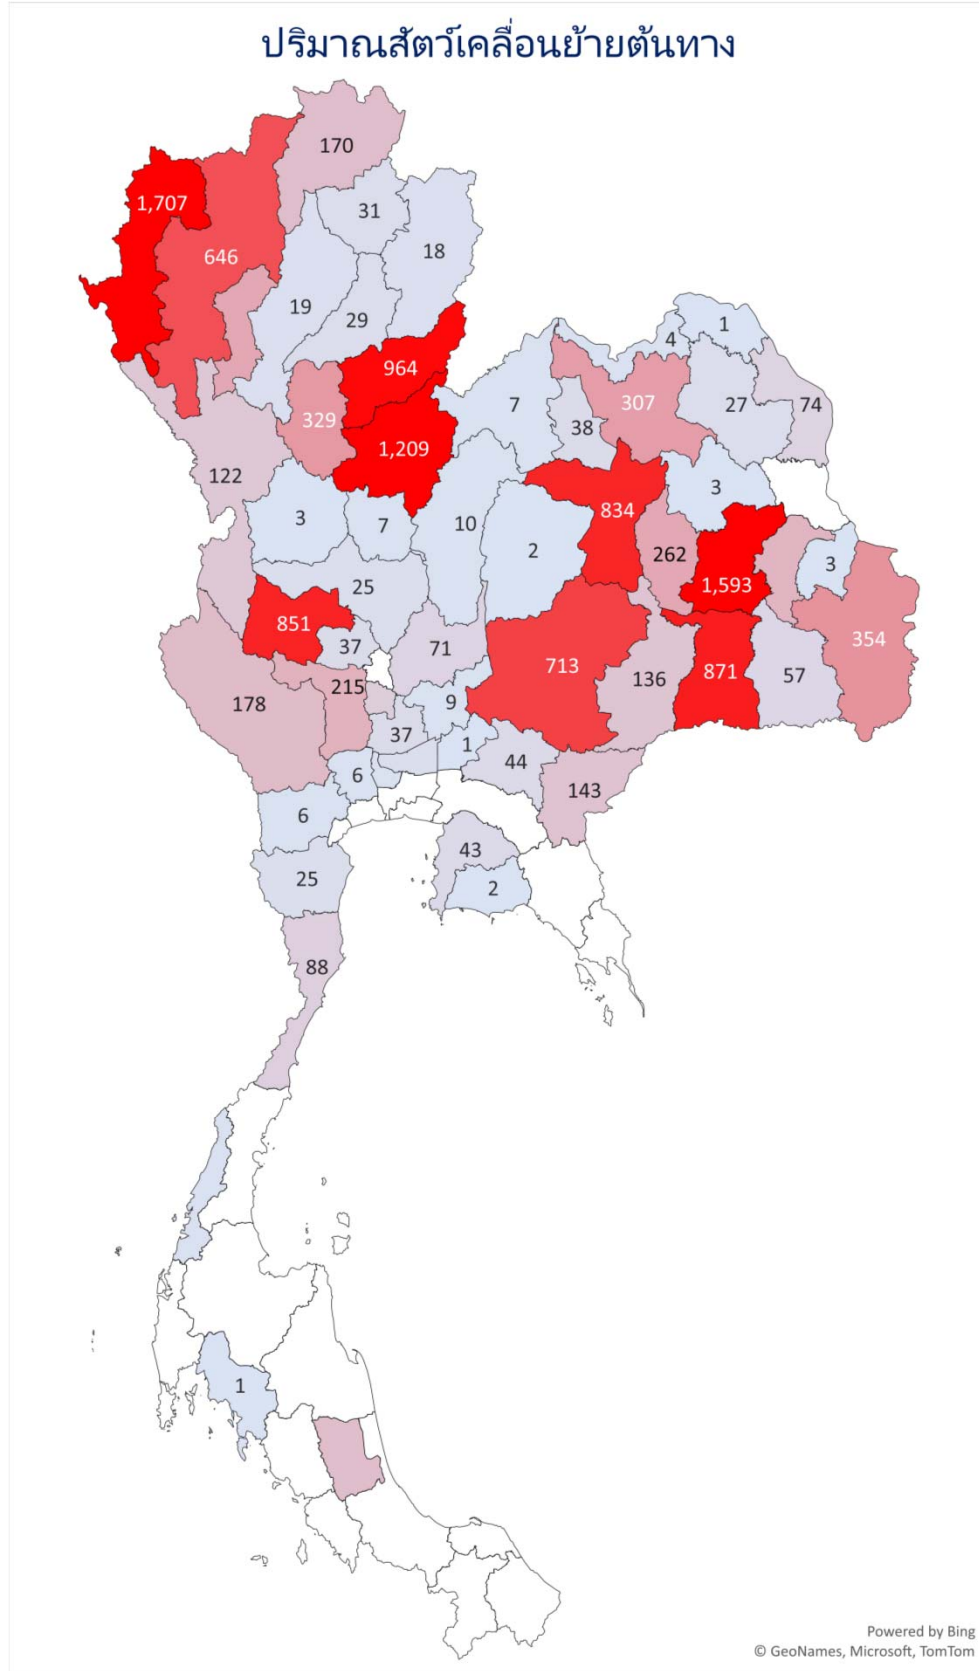

แผนที่แสดงปริมาณสัตว์เคลื่อนย้ายเข้า ออกจังหวัด จังหวัด

ชนิดสัตว์ กระบือ เดือน ธันวาคม 2564

Content.เดือน	ธันวาคม
Content.รวม 3	กระบือ

จำนวน	ต้นทาง2	Total
1,707	จังหวัดแม่ฮ่องสอน	1,707
1,593	จังหวัดร้อยเอ็ด	1,593
1,209	จังหวัดพิษณุโลก	1,209
964	จังหวัดอุดรดิตถ์	964
871	จังหวัดสุรินทร์	871
851	จังหวัดอุทัยธานี	851
834	จังหวัดขอนแก่น	834
713	จังหวัดนครราชสีมา	713
646	จังหวัดเชียงใหม่	646
354	จังหวัดอุบลราชธานี	354
329	จังหวัดสุโขทัย	329
307	จังหวัดอุดรธานี	307
262	จังหวัดมหาสารคาม	262
261	จังหวัดลำพูน	261
215	จังหวัดสุพรรณบุรี	215
203	จังหวัดยโสธร	203
178	จังหวัดกาญจนบุรี	178
170	จังหวัดเชียงราย	170
166	จังหวัดพัทลุง	166
143	จังหวัดสระแก้ว	143
136	จังหวัดบุรีรัมย์	136
122	จังหวัดตาก	122
96	จังหวัดอ่างทอง	96
88	จังหวัดประจวบคีรีขันธ์	88
74	จังหวัดนครพนม	74
71	จังหวัดลพบุรี	71
57	จังหวัดศรีสะเกษ	57
44	จังหวัดปราจีนบุรี	44
43	จังหวัดชลบุรี	43
38	จังหวัดหนองบัวลำภู	38
37	จังหวัดชัยนาท	37
37	จังหวัดพระนครศรีอยุธยา	37
31	จังหวัดพะเยา	31
29	จังหวัดแพร่	29
27	จังหวัดสกลนคร	27
26	จังหวัดกรุงเทพมหานคร	26

Content.เดือน	ธันวาคม
Content.รวม 3	กระบือ

จำนวน	ปลายทาง3	Total
1,653	จังหวัดพิษณุโลก	1,653
1,528	จังหวัดเชียงใหม่	1,528
1,439	จังหวัดพะเยา	1,439
1,243	จังหวัดอุทัยธานี	1,243
1,206	จังหวัดอุดรดิตถ์	1,206
765	จังหวัดลำพูน	765
535	จังหวัดน่าน	535
526	จังหวัดเชียงราย	526
473	จังหวัดแพร่	473
453	จังหวัดลำปาง	453
435	จังหวัดนครพนม	435
336	จังหวัดแม่ฮ่องสอน	336
316	จังหวัดชัยนาท	316
192	จังหวัดประจวบคีรีขันธ์	192
149	จังหวัดขอนแก่น	149
143	จังหวัดเลย	143
128	จังหวัดอุดรธานี	128
119	จังหวัดอุบลราชธานี	119
118	จังหวัดกาญจนบุรี	118
117	จังหวัดพิจิตร	117
112	จังหวัดสุพรรณบุรี	112
109	จังหวัดเพชรบุรี	109
107	จังหวัดบึงกาฬ	107
93	จังหวัดพระนครศรีอยุธยา	93
89	จังหวัดกรุงเทพมหานคร	89
69	จังหวัดนครราชสีมา	69
62	จังหวัดสุโขทัย	62
62	จังหวัดกำแพงเพชร	62
57	จังหวัดมหาสารคาม	57
55	จังหวัดตาก	55
45	จังหวัดยโสธร	45
44	จังหวัดปทุมธานี	44
43	จังหวัดชัยภูมิ	43
42	จังหวัดร้อยเอ็ด	42
41	จังหวัดสระบุรี	41
36	จังหวัดลพบุรี	36