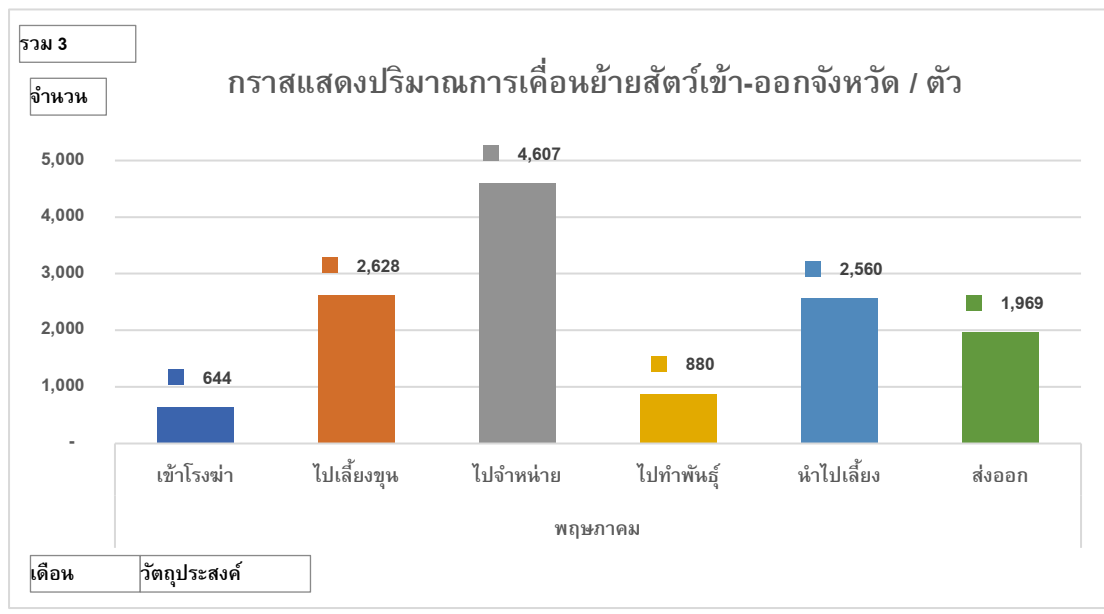

ปริมาณสัตว์เคลื่อนย้ายต้นทาง

ปริมาณสัตว์เคลื่อนย้ายปลายทาง

Content.เดือน	พฤษภาคม
Content.รวม 3	กระบือ

จำนวน	Total
นครพนม	2,123
เชียงใหม่	1,900
พะเยา	1,330
ตาก	1,301
อุดรดิตถ์	948
น่าน	760
พิษณุโลก	526
เขียงราย	525
อุทัยธานี	519
ลำปาง	416
ลำพูน	377
แพร่	359
อุดรธานี	249
กาญจนบุรี	248
สุโขทัย	247
ขอนแก่น	240
ประจวบคีรีขันธ์	183
ชัยนาท	141
นครราชสีมา	139
สุพรรณบุรี	130
พระนครศรีอยุธยา	125
ปทุมธานี	121
ร้อยเอ็ด	107
นราธิวาส	99
เลย	96
มหาสารคาม	84
กำแพงเพชร	80
บึงกาฬ	72
พิจิตร	63
เพชรบุรี	51
อุบลราชธานี	49
สกลนคร	47
ยโสธร	38
ราชบุรี	37
กาฬสินธุ์	30
กรุงเทพมหานคร	26

ปลายทาง

กราฟแสดงปริมาณการเคลื่อนย้ายสัตว์เข้า-ออกจังหวัด / ตัว

คิดเป็นเปอร์เซ็นต์

แผนที่แสดงปริมาณสัตว์เคลื่อนย้ายเข้า ออกจังหวัด

ชนิดสัตว์ กระบือ เดือน มิถุนายน 2565

Content.เดือน	มิถุนายน
Content.รวม 3	กระบือ