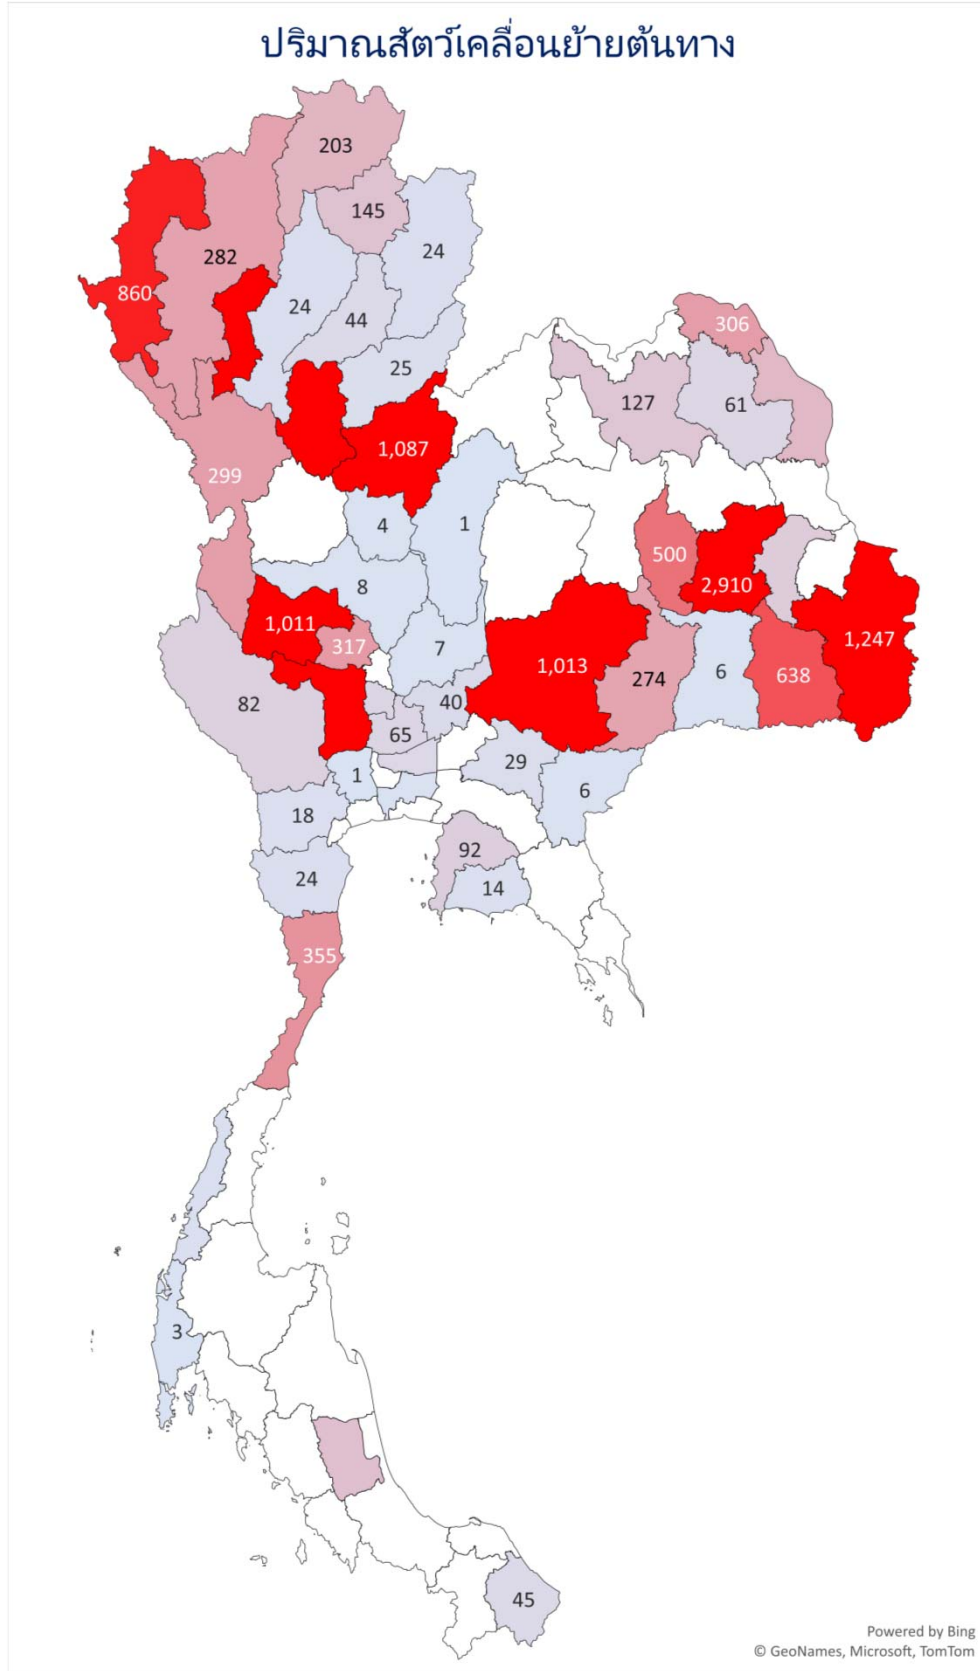

แผนที่แสดงปริมาณสัตว์เคลื่อนย้ายเข้า ออกจังหวัด จังหวัด

ชนิดสัตว์ กระบือ เดือน ตุลาคม 2564

Content.เดือน	ตุลาคม
Content.รวม 3	กระบือ

จำนวน	Total
ร้อยเอ็ด	2,910
สุพรรณบุรี	1,864
ลำพูน	1,471
อุบลราชธานี	1,247
สุโขทัย	1,132
พิษณุโลก	1,087
นครราชสีมา	1,013
อุทัยธานี	1,011
แม่ฮ่องสอน	860
ศรีสะเกษ	638
มหาสารคาม	500
ประจวบคีรีขันธ์	355
ชัยนาท	317
บึงกาฬ	306
ตาก	299
เชียงใหม่	282
บุรีรัมย์	274
เชียงราย	203
นครพนม	190
พัทลุง	155
พะเยา	145
อุดรธานี	127
ยโสธร	102
ชลบุรี	92
กาญจนบุรี	82
พระนครศรีอยุธยา	65
อ่างทอง	63
สกลนคร	61
ปทุมธานี	50
นราธิวาส	45
แพร่	44
สระบุรี	40
ปราจีนบุรี	29
อุตรดิตถ์	25
น่าน	24
เพชรบุรี	24

Content.เดือน	ตุลาคม
Content.รวม 3	กระบือ

จำนวน	Total
นครพนม	8,056
พิษณุโลก	1,400
พะเยา	1,288
อุทัยธานี	1,078
ลำพูน	1,004
เชียงใหม่	635
แพร่	447
เชียงราย	424
น่าน	340
ลำปาง	296
สุโขทัย	190
ร้อยเอ็ด	170
เพชรบูรณ์	149
สุพรรณบุรี	119
เลย	115
บึงกาฬ	112
อุดรธานี	112
ประจวบคีรีขันธ์	111
กำแพงเพชร	100
อุตรดิตถ์	92
แม่ฮ่องสอน	88
กาญจนบุรี	80
ปทุมธานี	79
เพชรบุรี	68
ขอนแก่น	67
อุบลราชธานี	66
ศรีสะเกษ	63
มหาสารคาม	44
หนองบัวลำภู	41
พระนครศรีอยุธยา	41
พิจิตร	35
มุกดาหาร	28
ยโสธร	27
จันทบุรี	26
ชัยภูมิ	22
กรุงเทพมหานคร	22

แผนที่แสดงปริมาณสัตว์เคลื่อนย้ายเข้า ออกจังหวัด จังหวัด

ชนิดสัตว์ กระบือ เดือน พฤศจิกายน 2564

Content.เดือน	พฤศจิกายน
Content.รวม 3	กระบือ

จำนวน	ต้นทาง2	Total
1,858	ร้อยเอ็ด	1,858
1,408	แม่ฮ่องสอน	1,408
1,134	พิษณุโลก	1,134
1,014	อุทัยธานี	1,014
684	สุรินทร์	684
663	ลำพูน	663
591	อุบลราชธานี	591
475	นครราชสีมา	475
450	ตาก	450
358	บุรีรัมย์	358
307	มหาสารคาม	307
304	สุพรรณบุรี	304
282	เชียงใหม่	282
241	ศรีสะเกษ	241
232	เชียงราย	232
227	สุโขทัย	227
143	กาญจนบุรี	143
125	พัทลุง	125
103	ประจวบคีรีขันธ์	103
88	อุดรธานี	88
85	ชลบุรี	85
83	อุดรดิตถ์	83
77	พระนครศรีอยุธยา	77
68	นครพนม	68
68	ระนอง	68
64	อ่างทอง	64
60	สงขลา	60
49	ปทุมธานี	49
44	แพร่	44
43	พะเยา	43
41	ชัยนาท	41
38	นครสวรรค์	38
26	บึงกาฬ	26
26	ลพบุรี	26
25	พังงา	25
17	กรุงเทพมหานคร	17