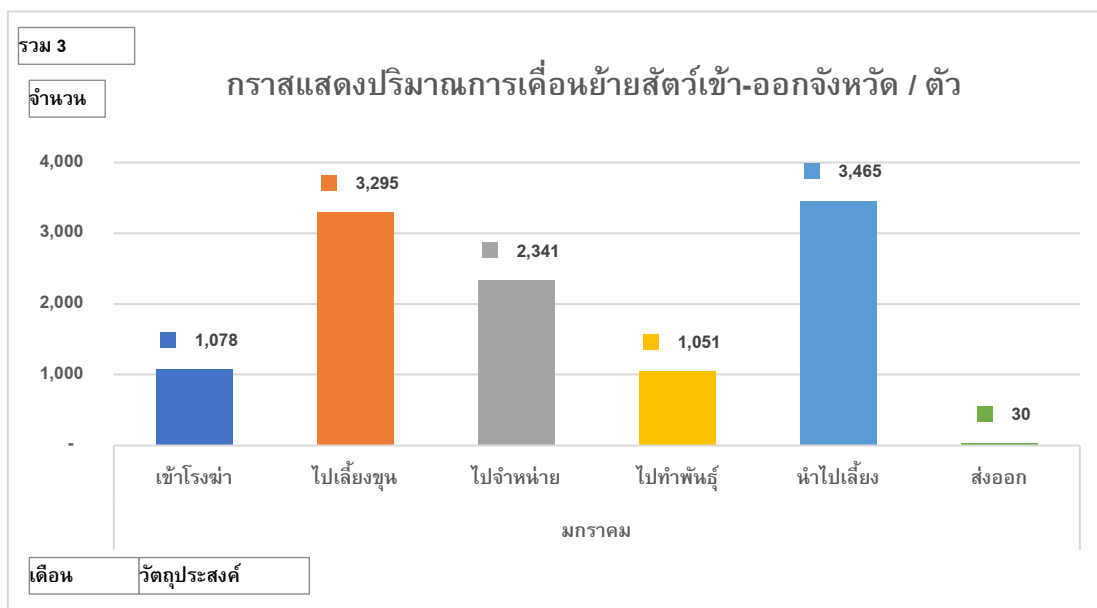

ปริมาณสัตว์เคลื่อนย้ายต้นทาง

ปริมาณสัตว์เคลื่อนย้ายปลายทาง

Content.เดือน	มกราคม
Content.รวม 3	กระบือ

จำนวน	Total
พะเยา	1,434
อุดรดิตถ์	1,250
เชียงใหม่	1,116
อุทัยธานี	1,017
พิษณุโลก	839
แพร่	555
น่าน	533
ลำพูน	532
เชียงราย	521
ลำปาง	433
อุดรธานี	306
เลย	258
ประจวบคีรีขันธ์	230
ชัยนาท	227
ขอนแก่น	179
สกลนคร	172
ร้อยเอ็ด	157
กาญจนบุรี	131
สุพรรณบุรี	116
พระนครศรีอยุธยา	109
หนองบัวลำภู	97
บึงกาฬ	95
นครราชสีมา	88
กำแพงเพชร	88
สุโขทัย	85
อุบลราชธานี	84
มหาสารคาม	80
พิจิตร	68
เพชรบุรี	67
นครพนม	67
นราธิวาส	63
ปทุมธานี	54
เพชรบูรณ์	47
ฉะเชิงเทรา	40
กรุงเทพมหานคร	33
ตาก	33