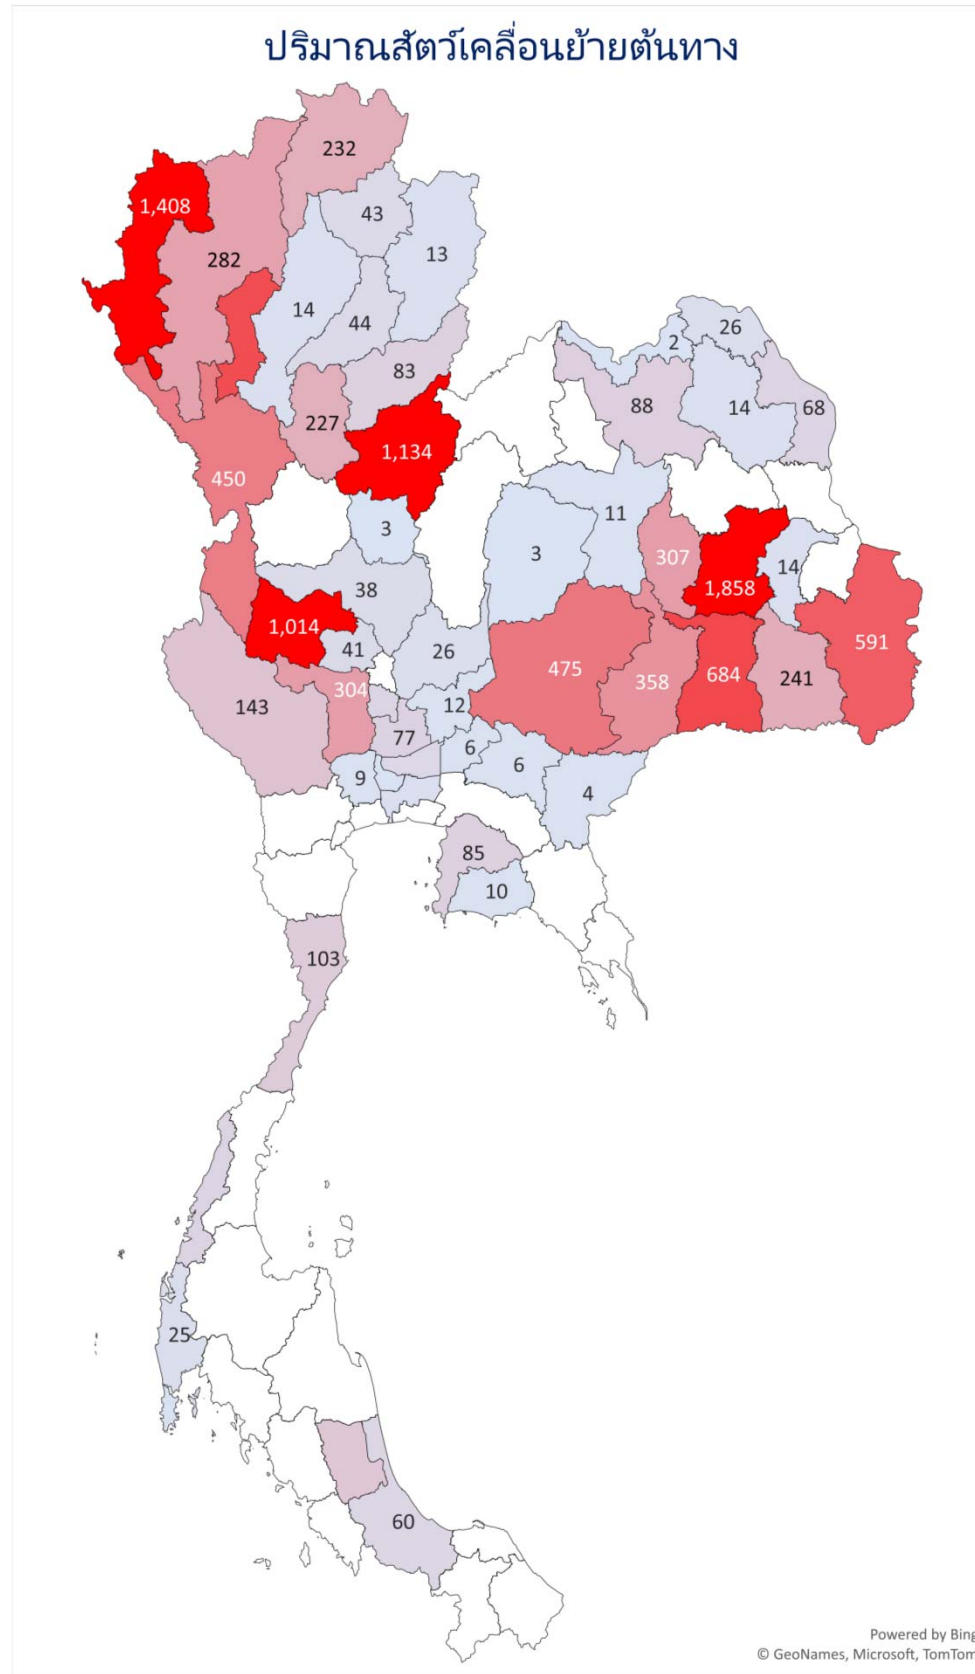

แผนที่แสดงปริมาณสัตว์เคลื่อนย้ายเข้า ออกจังหวัด จังหวัด

ชนิดสัตว์ กระบือ เดือน ตุลาคม 2564

Content.เดือน	ตุลาคม
Content.รวม 3	กระบือ

จำนวน	Total
ร้อยเอ็ด	2,910
สุพรรณบุรี	1,864
ลำพูน	1,471
อุบลราชธานี	1,247
สุโขทัย	1,132
พิษณุโลก	1,087
นครราชสีมา	1,013
อุทัยธานี	1,011
แม่ฮ่องสอน	860
ศรีสะเกษ	638
มหาสารคาม	500
ประจวบคีรีขันธ์	355
ชัยนาท	317
บึงกาฬ	306
ตาก	299
เชียงใหม่	282
บุรีรัมย์	274
เชียงราย	203
นครพนม	190
พัทลุง	155
พะเยา	145
อุดรธานี	127
ยโสธร	102
ชลบุรี	92
กาญจนบุรี	82
พระนครศรีอยุธยา	65
อ่างทอง	63
สกลนคร	61
ปทุมธานี	50
นราธิวาส	45
แพร่	44
สระบุรี	40
ปราจีนบุรี	29
อุตรดิตถ์	25
น่าน	24
เพชรบุรี	24

Content.เดือน	ตุลาคม
Content.รวม 3	กระบือ

จำนวน	Total
นครพนม	8,056
พิษณุโลก	1,400
พะเยา	1,288
อุทัยธานี	1,078
ลำพูน	1,004
เชียงใหม่	635
แพร่	447
เชียงราย	424
น่าน	340
ลำปาง	296
สุโขทัย	190
ร้อยเอ็ด	170
เพชรบูรณ์	149
สุพรรณบุรี	119
เลย	115
บึงกาฬ	112
อุดรธานี	112
ประจวบคีรีขันธ์	111
กำแพงเพชร	100
อุตรดิตถ์	92
แม่ฮ่องสอน	88
กาญจนบุรี	80
ปทุมธานี	79
เพชรบุรี	68
ขอนแก่น	67
อุบลราชธานี	66
ศรีสะเกษ	63
มหาสารคาม	44
หนองบัวลำภู	41
พระนครศรีอยุธยา	41
พิจิตร	35
มุกดาหาร	28
ยโสธร	27
จันทบุรี	26
ชัยภูมิ	22
กรุงเทพมหานคร	22

แผนที่แสดงปริมาณสัตว์เคลื่อนย้ายเข้า ออกจังหวัด จังหวัด

ชนิดสัตว์ กระบือ เดือน พฤศจิกายน 2564

Content.เดือน	พฤศจิกายน
Content.รวม 3	กระบือ

จำนวน	ต้นทาง2	Total
1,858	ร้อยเอ็ด	1,858
1,408	แม่ฮ่องสอน	1,408
1,134	พิษณุโลก	1,134
1,014	อุทัยธานี	1,014
684	สุรินทร์	684
663	ลำพูน	663
591	อุบลราชธานี	591
475	นครราชสีมา	475
450	ตาก	450
358	บุรีรัมย์	358
307	มหาสารคาม	307
304	สุพรรณบุรี	304
282	เชียงใหม่	282
241	ศรีสะเกษ	241
232	เชียงราย	232
227	สุโขทัย	227
143	กาญจนบุรี	143
125	พัทลุง	125
103	ประจวบคีรีขันธ์	103
88	อุดรธานี	88
85	ชลบุรี	85
83	อุดรดิตถ์	83
77	พระนครศรีอยุธยา	77
68	นครพนม	68
68	ระนอง	68
64	อ่างทอง	64
60	สงขลา	60
49	ปทุมธานี	49
44	แพร่	44
43	พะเยา	43
41	ชัยนาท	41
38	นครสวรรค์	38
26	บึงกาฬ	26
26	ลพบุรี	26
25	พังงา	25
17	กรุงเทพมหานคร	17