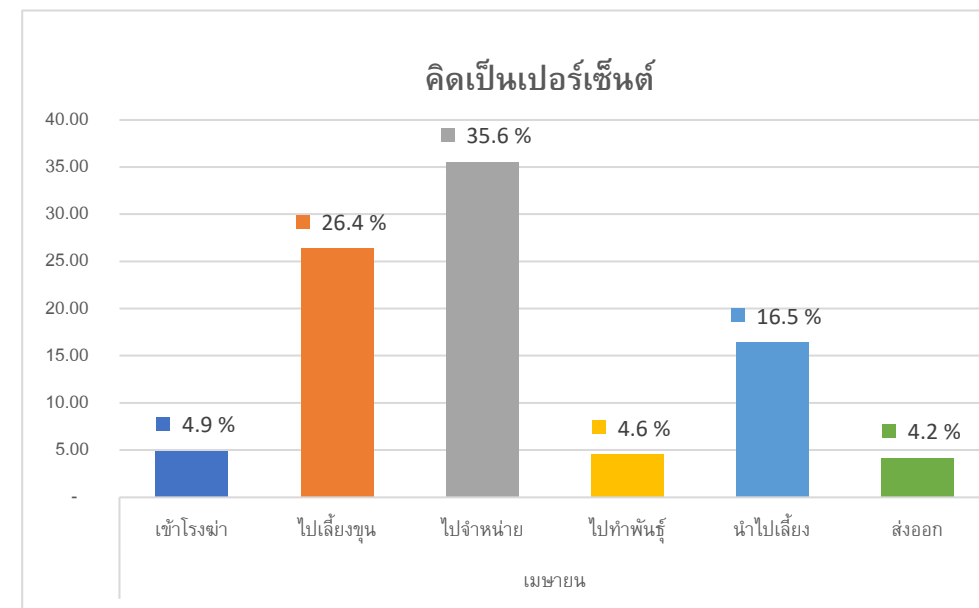

ปริมาณสัตว์เคลื่อนย้ายต้นทาง

ปริมาณสัตว์เคลื่อนย้ายปลายทาง

Content.เดือน	เมษายน
Content.รวม 3	กระบือ

จำนวน	Total
-------	-------

ตาก	1,935
เชียงใหม่	1,548
พะเยา	1,348
อุดรดิตถ์	964
นครพนม	596
อุทัยธานี	596
ลำปาง	531
น่าน	525
เชียงราย	455
แพร่	416
สุโขทัย	334
ประจวบคีรีขันธ์	314
พิษณุโลก	301
ลำพูน	294
แม่ฮ่องสอน	270
อุดรธานี	262
ชัยนาท	190
นครราชสีมา	176
เลย	170
พระนครศรีอยุธยา	163
อุบลราชธานี	124
ขอนแก่น	123
กาฬสินธุ์	122
หนองบัวลำภู	94
บึงกาฬ	92
กำแพงเพชร	86
กาญจนบุรี	81
สระบุรี	68
ปทุมธานี	67
สุพรรณบุรี	66
พิจิตร	57
เพชรบุรี	56
นครสวรรค์	50
สระแก้ว	50
สกลนคร	49
กรุงเทพมหานคร	45