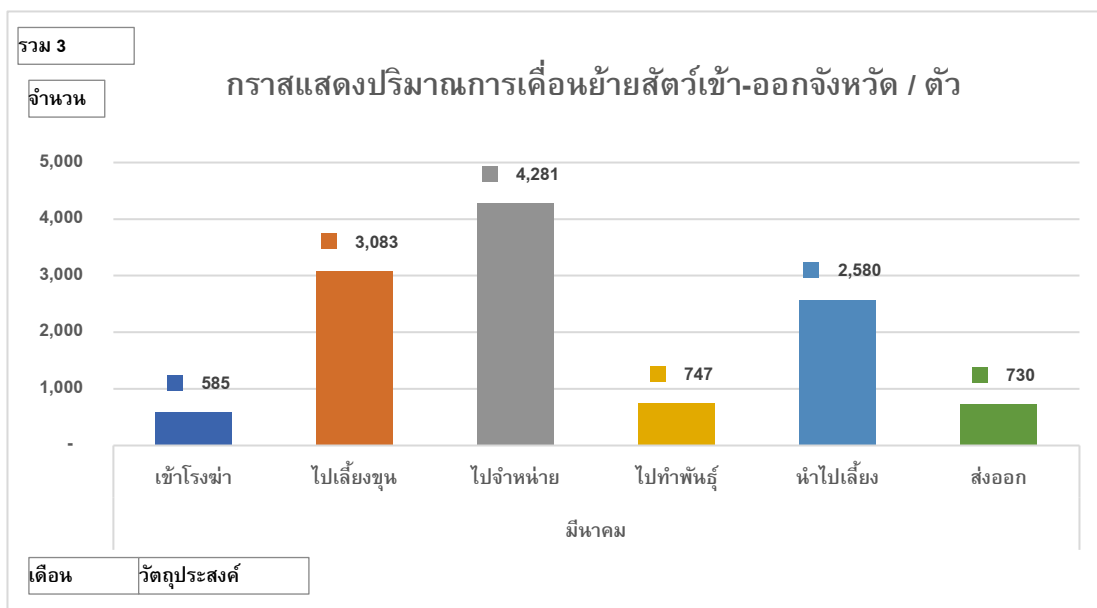

ปริมาณสัตว์เคลื่อนย้ายต้นทาง

ปริมาณสัตว์เคลื่อนย้ายปลายทาง

Content.เดือน	มีนาคม
Content.รวม 3	กระบือ

จำนวน	Total
ตาก	1,795
พะเยา	1,451
อุดรดิตถ์	1,034
นครพนม	981
เขียงใหม่	877
อุทัยธานี	653
น่าน	622
สุโขทัย	495
พิษณุโลก	481
ลำพูน	453
เขียงราย	436
ลำปาง	430
อุดรธานี	340
แพร่	320
พระนครศรีอยุธยา	273
ชัยนาท	239
กาญจนบุรี	193
ขอนแก่น	189
เลย	174
สุพรรณบุรี	161
อุบลราชธานี	160
กำแพงเพชร	140
แม่ฮ่องสอน	124
สุรินทร์	113
พิจิตร	102
กาฬสินธุ์	101
ปทุมธานี	86
มหาสารคาม	82
หนองบัวลำภู	77
นครราชสีมา	72
ร้อยเอ็ด	63
บึงกาฬ	62
ประจวบคีรีขันธ์	61
เพชรบุรี	55
ศรีสะเกษ	48
ยโสธร	48