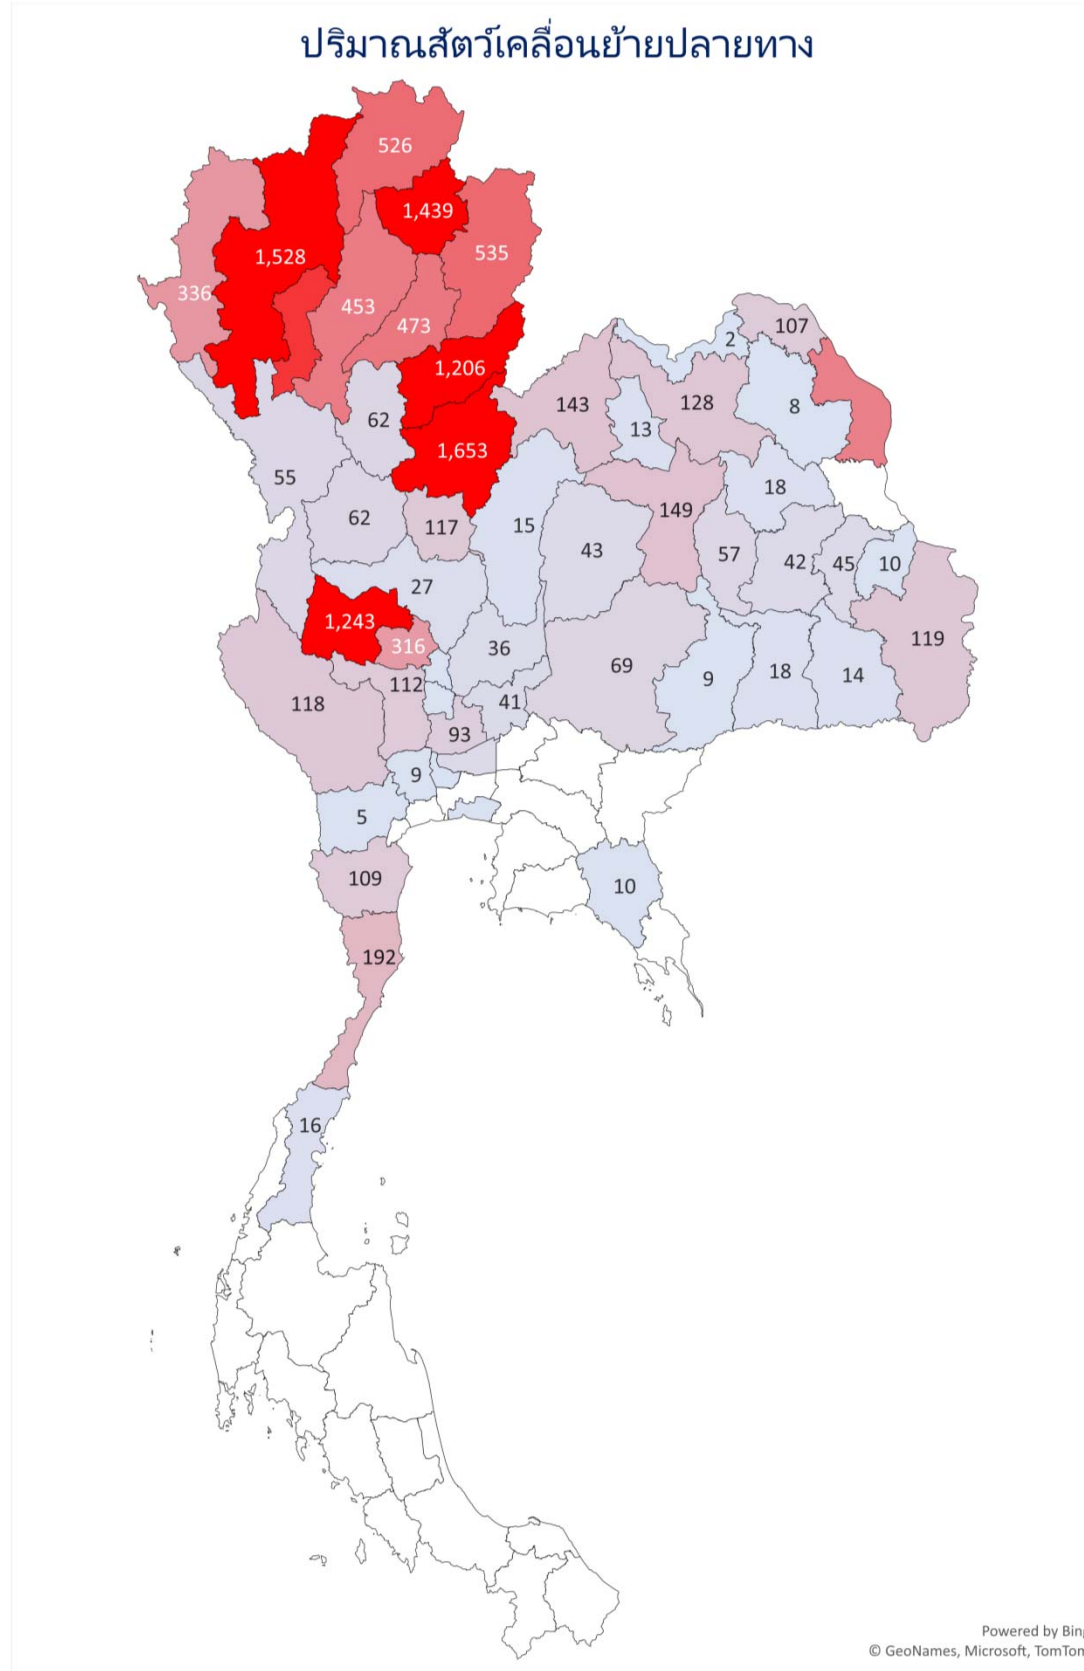

แผนที่แสดงปริมาณสัตว์เคลื่อนย้ายเข้า ออกจังหวัด จังหวัด

ชนิดสัตว์ กระบือ เดือน ธันวาคม 2564

Content.เดือน	ธันวาคม
Content.รวม 3	กระบือ

จำนวน	ต้นทาง2	Total
1,707	จังหวัดแม่ฮ่องสอน	1,707
1,593	จังหวัดร้อยเอ็ด	1,593
1,209	จังหวัดพิษณุโลก	1,209
964	จังหวัดอุดรดิตถ์	964
871	จังหวัดสุรินทร์	871
851	จังหวัดอุทัยธานี	851
834	จังหวัดขอนแก่น	834
713	จังหวัดนครราชสีมา	713
646	จังหวัดเชียงใหม่	646
354	จังหวัดอุบลราชธานี	354
329	จังหวัดสุโขทัย	329
307	จังหวัดอุดรธานี	307
262	จังหวัดมหาสารคาม	262
261	จังหวัดลำพูน	261
215	จังหวัดสุพรรณบุรี	215
203	จังหวัดยโสธร	203
178	จังหวัดกาญจนบุรี	178
170	จังหวัดเชียงราย	170
166	จังหวัดพัทลุง	166
143	จังหวัดสระแก้ว	143
136	จังหวัดบุรีรัมย์	136
122	จังหวัดตาก	122
96	จังหวัดอ่างทอง	96
88	จังหวัดประจวบคีรีขันธ์	88
74	จังหวัดนครพนม	74
71	จังหวัดลพบุรี	71
57	จังหวัดศรีสะเกษ	57
44	จังหวัดปราจีนบุรี	44
43	จังหวัดชลบุรี	43
38	จังหวัดหนองบัวลำภู	38
37	จังหวัดชัยนาท	37
37	จังหวัดพระนครศรีอยุธยา	37
31	จังหวัดพะเยา	31
29	จังหวัดแพร่	29
27	จังหวัดสกลนคร	27
26	จังหวัดกรุงเทพมหานคร	26

Content.เดือน	ธันวาคม
Content.รวม 3	กระบือ

จำนวน	ปลายทาง3	Total
1,653	จังหวัดพิษณุโลก	1,653
1,528	จังหวัดเชียงใหม่	1,528
1,439	จังหวัดพะเยา	1,439
1,243	จังหวัดอุทัยธานี	1,243
1,206	จังหวัดอุดรดิตถ์	1,206
765	จังหวัดลำพูน	765
535	จังหวัดน่าน	535
526	จังหวัดเชียงราย	526
473	จังหวัดแพร่	473
453	จังหวัดลำปาง	453
435	จังหวัดนครพนม	435
336	จังหวัดแม่ฮ่องสอน	336
316	จังหวัดชัยนาท	316
192	จังหวัดประจวบคีรีขันธ์	192
149	จังหวัดขอนแก่น	149
143	จังหวัดเลย	143
128	จังหวัดอุดรธานี	128
119	จังหวัดอุบลราชธานี	119
118	จังหวัดกาญจนบุรี	118
117	จังหวัดพิจิตร	117
112	จังหวัดสุพรรณบุรี	112
109	จังหวัดเพชรบุรี	109
107	จังหวัดบึงกาฬ	107
93	จังหวัดพระนครศรีอยุธยา	93
89	จังหวัดกรุงเทพมหานคร	89
69	จังหวัดนครราชสีมา	69
62	จังหวัดสุโขทัย	62
62	จังหวัดกำแพงเพชร	62
57	จังหวัดมหาสารคาม	57
55	จังหวัดตาก	55
45	จังหวัดยโสธร	45
44	จังหวัดปทุมธานี	44
43	จังหวัดชัยภูมิ	43
42	จังหวัดร้อยเอ็ด	42
41	จังหวัดสระบุรี	41
36	จังหวัดลพบุรี	36