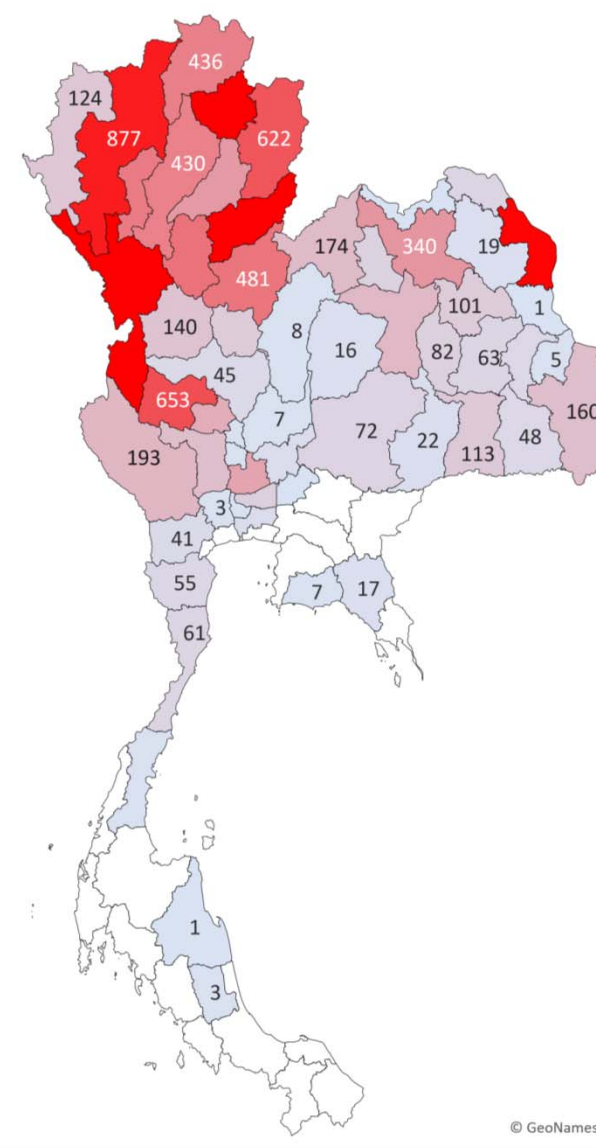

ปริมาณสัตว์เคลื่อนย้ายต้นทาง

ปริมาณสัตว์เคลื่อนย้ายปลายทาง

Content.เดือน	กุมภาพันธ์
Content.รวม 3	กระบือ

จำนวน	Total
นครพนม	1,427
พะเยา	1,335
เชียงใหม่	1,282
อุดรดิตถ์	1,279
อุทัยธานี	702
พิษณุโลก	571
น่าน	491
แพร่	418
เชียงราย	417
ลำปาง	396
ชัยนาท	293
ขอนแก่น	273
พระนครศรีอยุธยา	219
อุดรธานี	201
ลำพูน	175
เพชรบูรณ์	160
กาญจนบุรี	157
เลย	142
ร้อยเอ็ด	104
นครราชสีมา	102
บึงกาฬ	99
ประจวบคีรีขันธ์	95
สุโขทัย	92
อุบลราชธานี	88
เพชรบุรี	86
แม่ฮ่องสอน	84
กำแพงเพชร	73
มหาสารคาม	73
ปทุมธานี	59
พิจิตร	56
ศรีสะเกษ	52
ยโสธร	52
ตาก	36
กาฬสินธุ์	36
หนองคาย	33
หนองบัวลำภู	31

แผนที่แสดงปริมาณสัตว์เคลื่อนย้ายเข้า ออกจังหวัด

ชนิดสัตว์ กระบือ เดือน มีนาคม 2565

Content.เดือน	มีนาคม
Content.รวม 3	กระบือ

จำนวน	Total
ตาก	3,695
ร้อยเอ็ด	1,357
สุรินทร์	950
อุทัยธานี	885
ขอนแก่น	847
อุดรดิตถ์	643
เชียงใหม่	635
แม่ฮ่องสอน	469
นครราชสีมา	431
อุบลราชธานี	352
ลำพูน	292
พระนครศรีอยุธยา	280
พิษณุโลก	256
มหาสารคาม	248
ยโสธร	227
เขียงราย	208
กาญจนบุรี	204
ประจวบคีรีขันธ์	117
อ่างทอง	111
พังงา	89
พะเยา	85
สุโขทัย	78
พัทลุง	77
ปทุมธานี	69
สระแก้ว	64
แพร่	61
ชัยนาท	50
ชลบุรี	49
อุดรธานี	48
กำแพงเพชร	45
หนองบัวลำภู	45
ระนอง	43
ศรีสะเกษ	34
ราชบุรี	33
นนทบุรี	30
กรุงเทพมหานคร	28

ปริมาณสัตว์เคลื่อนย้ายต้นทาง

ปริมาณสัตว์เคลื่อนย้ายปลายทาง

Content.เดือน	มีนาคม
Content.รวม 3	กระบือ

จำนวน	Total
ตาก	1,795
พะเยา	1,451
อุดรดิตถ์	1,034
นครพนม	981
เขียงใหม่	877
อุทัยธานี	653
น่าน	622
สุโขทัย	495
พิษณุโลก	481
ลำพูน	453
เขียงราย	436
ลำปาง	430
อุดรธานี	340
แพร่	320
พระนครศรีอยุธยา	273
ชัยนาท	239
กาญจนบุรี	193
ขอนแก่น	189
เลย	174
สุพรรณบุรี	161
อุบลราชธานี	160
กำแพงเพชร	140
แม่ฮ่องสอน	124
สุรินทร์	113
พิจิตร	102
กาฬสินธุ์	101
ปทุมธานี	86
มหาสารคาม	82
หนองบัวลำภู	77
นครราชสีมา	72
ร้อยเอ็ด	63
บึงกาฬ	62
ประจวบคีรีขันธ์	61
เพชรบุรี	55
ศรีสะเกษ	48
ยโสธร	48