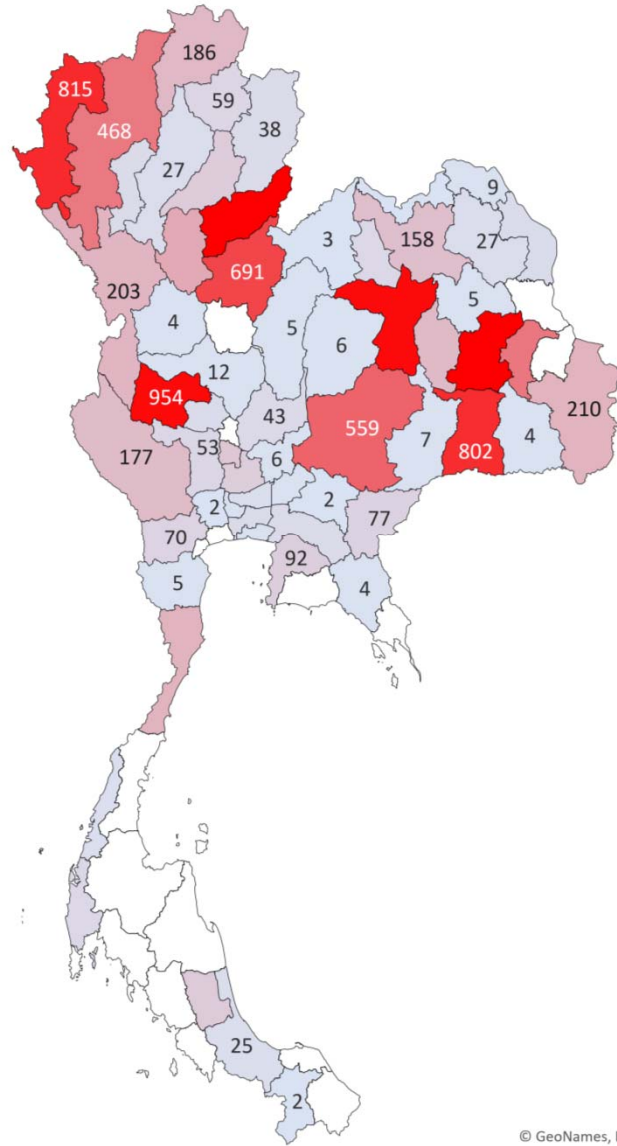

แผนที่แสดงปริมาณสัตว์เคลื่อนย้ายเข้า ออกจังหวัด

ชนิดสัตว์ กระบือ เดือน มกราคม 2565

Content.เดือน	มกราคม
Content.รวม 3	กระบือ

จำนวน	Total
ร้อยเอ็ด	1,629
อุดรดิตถ์	1,161
อุทัยธานี	954
ขอนแก่น	952
แม่ฮ่องสอน	815
สุรินทร์	802
พิษณุโลก	691
นครราชสีมา	559
ยโสธร	473
เชียงใหม่	468
สุโขทัย	252
อุบลราชธานี	210
ประจวบคีรีขันธ์	210
ตาก	203
เชียงราย	186
มหาสารคาม	181
กาญจนบุรี	177
อุดรธานี	158
อ่างทอง	124
พัทลุง	109
แพร่	102
พระนครศรีอยุธยา	95
ชลบุรี	92
สระแก้ว	77
ราชบุรี	70
พะเยา	59
สุพรรณบุรี	53
พังงา	52
หนองบัวลำภู	51
ลพบุรี	43
ลำพูน	39
น่าน	38
ฉะเชิงเทรา	38
กรุงเทพมหานคร	38
ชัยนาท	35
นครพนม	33

ปริมาณสัตว์เคลื่อนย้ายต้นทาง