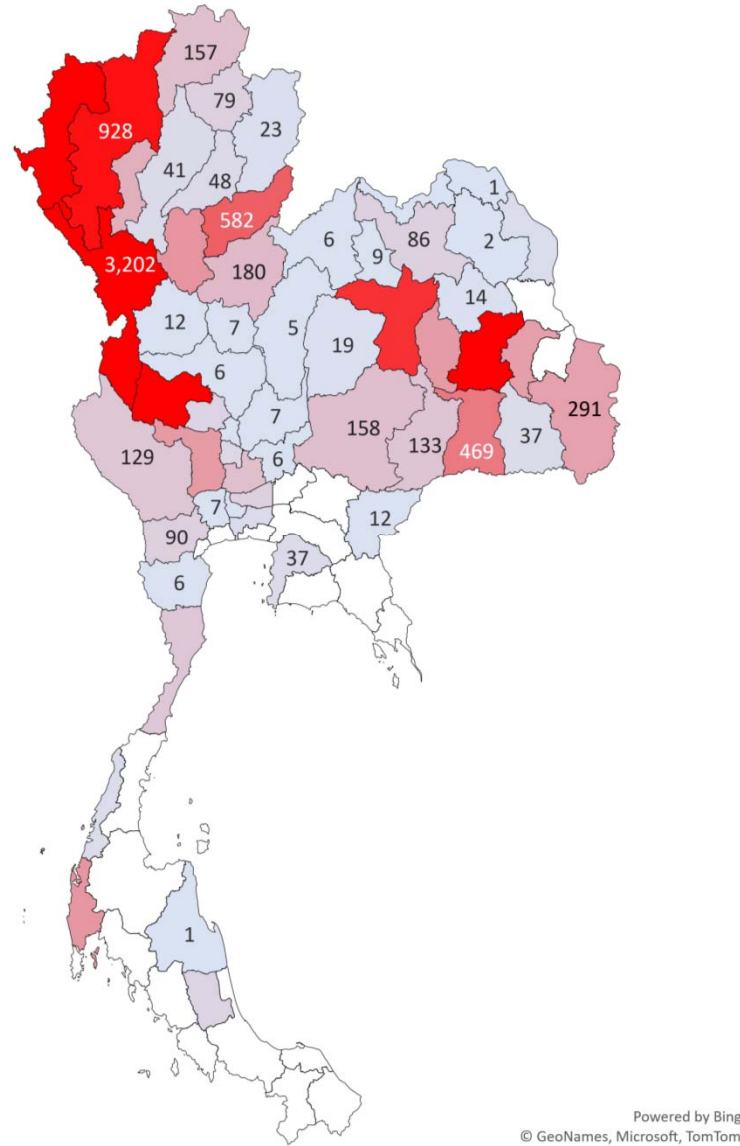

แผนที่แสดงปริมาณสัตว์เคลื่อนย้ายเข้า ออกจังหวัด

ชนิดสัตว์ กระบือ เดือน มิถุนายน 2565

Content.เดือน	มิถุนายน
Content.รวม 3	กระบือ

จำนวน	Total

ตาก	3,202
แม่ฮ่องสอน	1,478
อุทัยธานี	1,021
ร้อยเอ็ด	1,012
เชียงใหม่	928
ขอนแก่น	785
อุดรดิตถ์	582
สุรินทร์	469
สุโขทัย	343
พังงา	336
สุพรรณบุรี	320
มหาสารคาม	313
ยโสธร	297
อุบลราชธานี	291
ลำพูน	226
พิษณุโลก	180
นครราชสีมา	158
เชียงราย	157
พระนครศรีอยุธยา	156
บุรีรัมย์	133
กาญจนบุรี	129
ประจวบคีรีขันธ์	123
ราชบุรี	90
อุดรธานี	86
พะเยา	79
ปทุมธานี	79
ชัยนาท	73
พิจิตร	66
อ่างทอง	52
แพร่	48
ลำปาง	41
ศรีสะเกษ	37
ชลบุรี	37
กรุงเทพมหานคร	35
นครพนม	31
ระนอง	30

ปริมาณสัตว์เคลื่อนย้ายต้นทาง