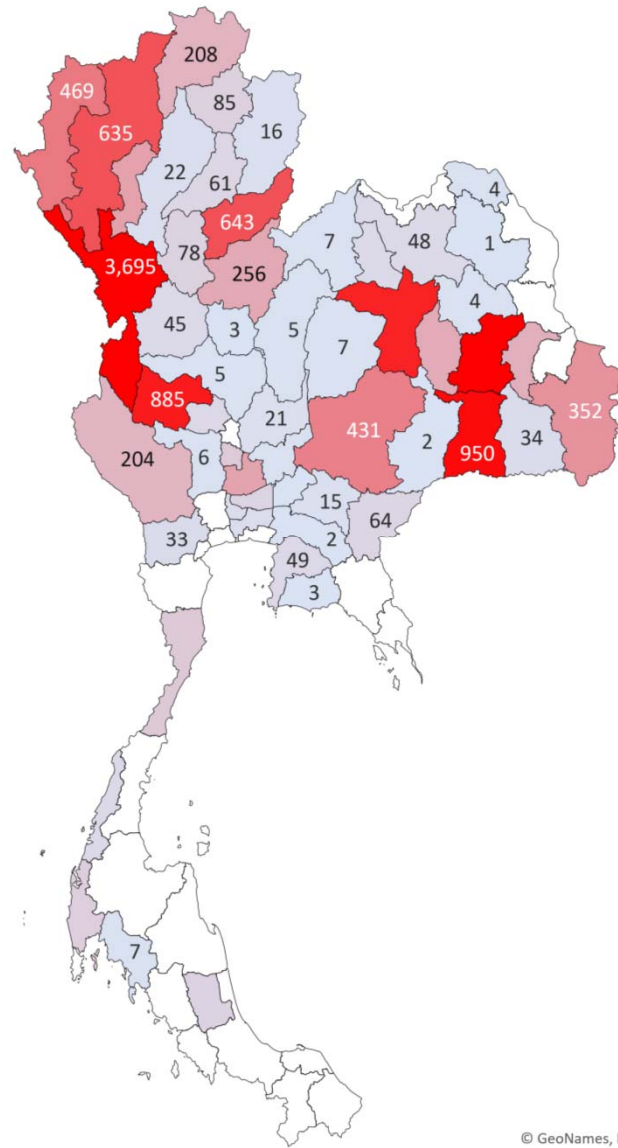

แผนที่แสดงปริมาณสัตว์เคลื่อนย้ายเข้า ออกจังหวัด

ชนิดสัตว์ กระบือ เดือน มีนาคม 2565

Content.เดือน	มีนาคม
Content.รวม 3	กระบือ

จำนวน	Total
ตาก	3,695
ร้อยเอ็ด	1,357
สุรินทร์	950
อุทัยธานี	885
ขอนแก่น	847
อุดรดิตถ์	643
เชียงใหม่	635
แม่ฮ่องสอน	469
นครราชสีมา	431
อุบลราชธานี	352
ลำพูน	292
พระนครศรีอยุธยา	280
พิษณุโลก	256
มหาสารคาม	248
ยโสธร	227
เขียงราย	208
กาญจนบุรี	204
ประจวบคีรีขันธ์	117
อ่างทอง	111
พังงา	89
พะเยา	85
สุโขทัย	78
พัทลุง	77
ปทุมธานี	69
สระแก้ว	64
แพร่	61
ชัยนาท	50
ชลบุรี	49
อุดรธานี	48
กำแพงเพชร	45
หนองบัวลำภู	45
ระนอง	43
ศรีสะเกษ	34
ราชบุรี	33
นนทบุรี	30
กรุงเทพมหานคร	28

ปริมาณสัตว์เคลื่อนย้ายต้นทาง