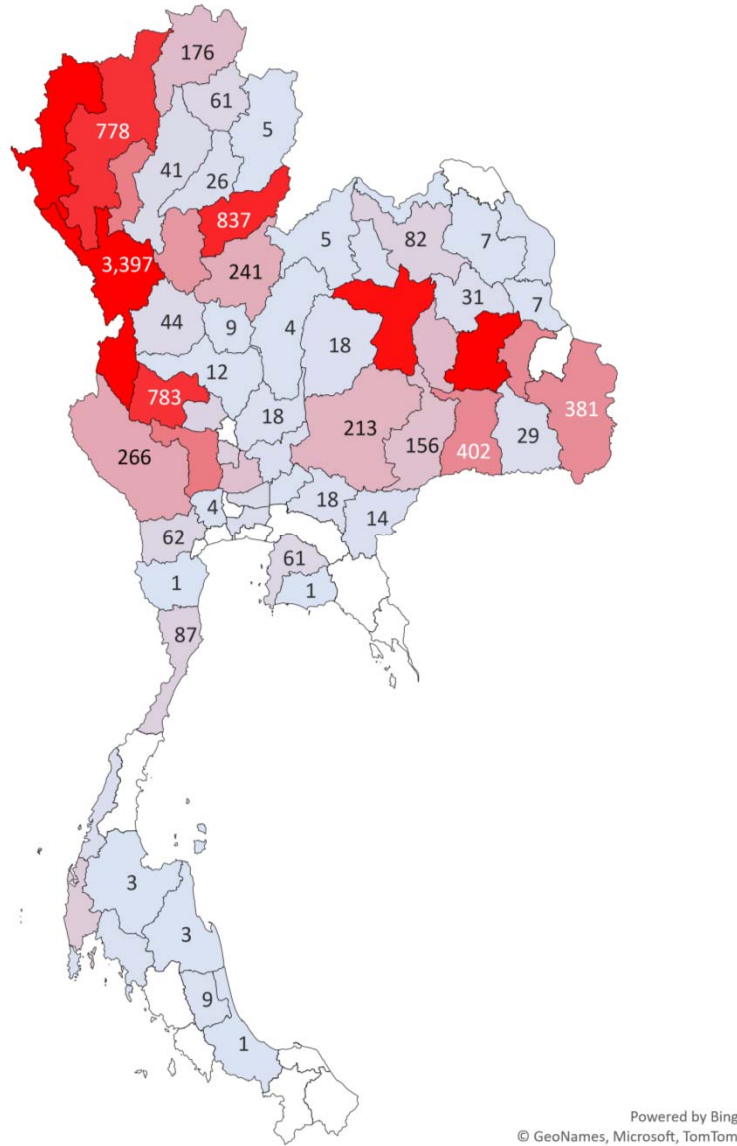

แผนที่แสดงปริมาณสัตว์เคลื่อนย้ายเข้า ออกจังหวัด

ชนิดสัตว์ กระบือ เดือน พฤษภาคม 2565

Content.เดือน	พฤษภาคม
Content.รวม 3	กระบือ

จำนวน	Total
ตาก	3,397
แม่ฮ่องสอน	1,401
ร้อยเอ็ด	1,010
ขอนแก่น	938
อุดรดิตถ์	837
อุทัยธานี	783
เชียงใหม่	778
สุพรรณบุรี	463
ลำพูน	440
สุรินทร์	402
ยโสธร	396
อุบลราชธานี	381
สุโขทัย	337
กาญจนบุรี	266
พิษณุโลก	241
นครราชสีมา	213
มหาสารคาม	180
เขียงราย	176
บุรีรัมย์	156
พระนครศรีอยุธยา	155
พังงา	102
อ่างทอง	91
ประจวบคีรีขันธ์	87
อุดรธานี	82
ชัยนาท	77
ราชบุรี	62
พะเยา	61
ชลบุรี	61
กำแพงเพชร	44
ลำปาง	41
ปทุมธานี	39
กาฬสินธุ์	31
กรุงเทพมหานคร	29
ศรีสะเกษ	29
แพร่	26
ระนอง	23

ปริมาณสัตว์เคลื่อนย้ายต้นทาง