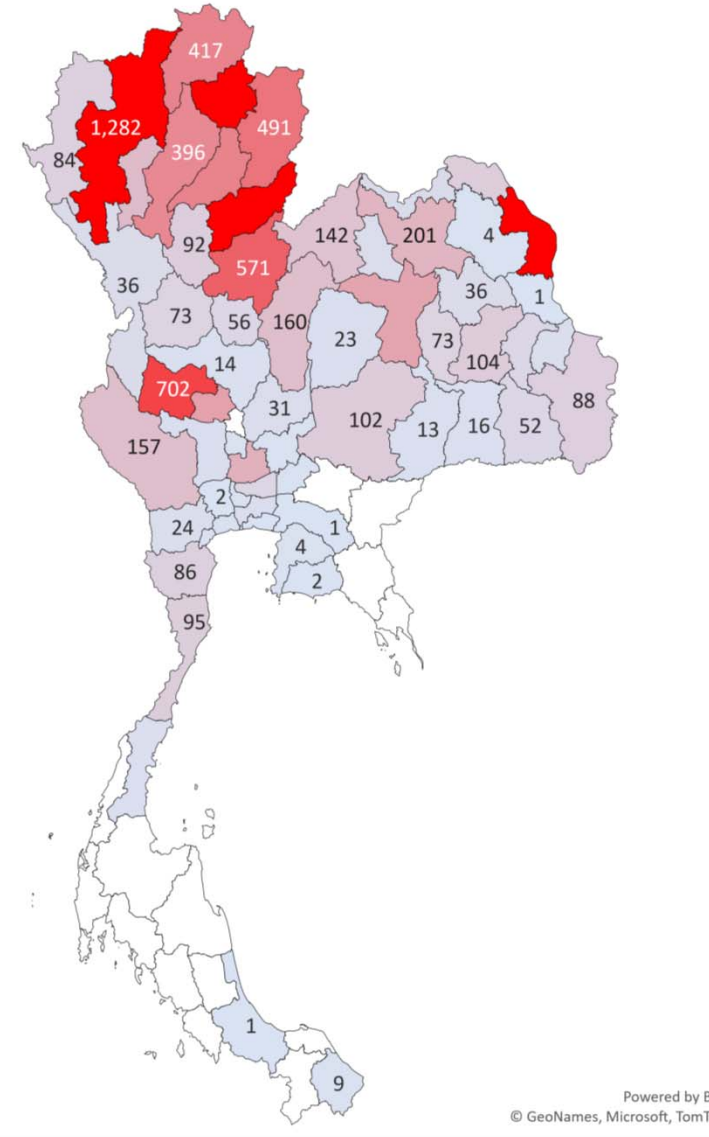

ปริมาณสัตว์เคลื่อนย้ายปลายทาง

Content.เดือน	กุมภาพันธ์
Content.รวม 3	กระบือ

จำนวน	Total
นครพนม	1,427
พะเยา	1,335
เชียงใหม่	1,282
อุดรดิตถ์	1,279
อุทัยธานี	702
พิษณุโลก	571
น่าน	491
แพร่	418
เชียงราย	417
ลำปาง	396
ชัยนาท	293
ขอนแก่น	273
พระนครศรีอยุธยา	219
อุดรธานี	201
ลำพูน	175
เพชรบูรณ์	160
กาญจนบุรี	157
เลย	142
ร้อยเอ็ด	104
นครราชสีมา	102
บึงกาฬ	99
ประจวบคีรีขันธ์	95
สุโขทัย	92
อุบลราชธานี	88
เพชรบุรี	86
แม่ฮ่องสอน	84
กำแพงเพชร	73
มหาสารคาม	73
ปทุมธานี	59
พิจิตร	56
ศรีสะเกษ	52
ยโสธร	52
ตาก	36
กาฬสินธุ์	36
หนองคาย	33
หนองบัวลำภู	31