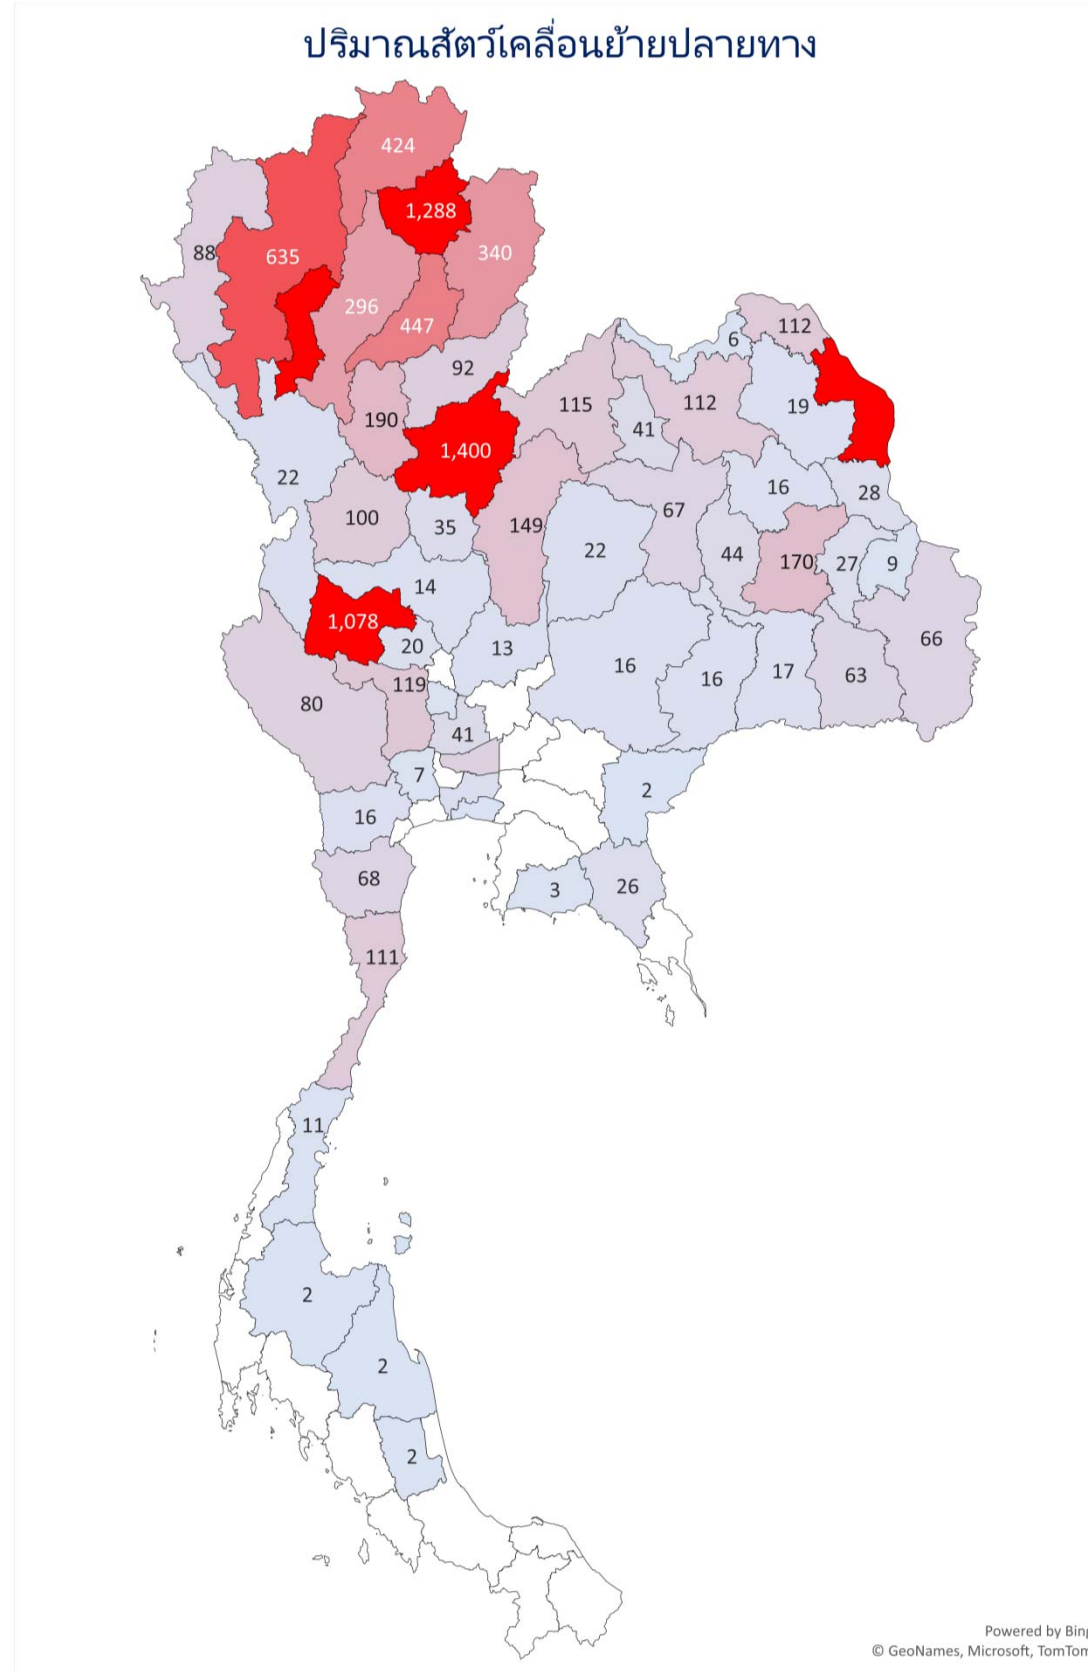

แผนที่แสดงปริมาณสัตว์เคลื่อนย้ายเข้า ออกจังหวัด จังหวัด

ชนิดสัตว์ กระบือ เดือน ตุลาคม 2564

Content.เดือน	ตุลาคม
Content.รวม 3	กระบือ

จำนวน	Total
ร้อยเอ็ด	2,910
สุพรรณบุรี	1,864
ลำพูน	1,471
อุบลราชธานี	1,247
สุโขทัย	1,132
พิษณุโลก	1,087
นครราชสีมา	1,013
อุทัยธานี	1,011
แม่ฮ่องสอน	860
ศรีสะเกษ	638
มหาสารคาม	500
ประจวบคีรีขันธ์	355
ชัยนาท	317
บึงกาฬ	306
ตาก	299
เชียงใหม่	282
บุรีรัมย์	274
เชียงราย	203
นครพนม	190
พัทลุง	155
พะเยา	145
อุดรธานี	127
ยโสธร	102
ชลบุรี	92
กาญจนบุรี	82
พระนครศรีอยุธยา	65
อ่างทอง	63
สกลนคร	61
ปทุมธานี	50
นราธิวาส	45
แพร่	44
สระบุรี	40
ปราจีนบุรี	29
อุตรดิตถ์	25
น่าน	24
เพชรบุรี	24

Content.เดือน	ตุลาคม
Content.รวม 3	กระบือ

จำนวน	Total
นครพนม	8,056
พิษณุโลก	1,400
พะเยา	1,288
อุทัยธานี	1,078
ลำพูน	1,004
เชียงใหม่	635
แพร่	447
เชียงราย	424
น่าน	340
ลำปาง	296
สุโขทัย	190
ร้อยเอ็ด	170
เพชรบูรณ์	149
สุพรรณบุรี	119
เลย	115
บึงกาฬ	112
อุดรธานี	112
ประจวบคีรีขันธ์	111
กำแพงเพชร	100
อุตรดิตถ์	92
แม่ฮ่องสอน	88
กาญจนบุรี	80
ปทุมธานี	79
เพชรบุรี	68
ขอนแก่น	67
อุบลราชธานี	66
ศรีสะเกษ	63
มหาสารคาม	44
หนองบัวลำภู	41
พระนครศรีอยุธยา	41
พิจิตร	35
มุกดาหาร	28
ยโสธร	27
จันทบุรี	26
ชัยภูมิ	22
กรุงเทพมหานคร	22

แผนที่แสดงปริมาณสัตว์เคลื่อนย้ายเข้า ออกจังหวัด จังหวัด

ชนิดสัตว์ กระบือ เดือน พฤศจิกายน 2564

Content.เดือน	พฤศจิกายน
Content.รวม 3	กระบือ

จำนวน	ต้นทาง2	Total
1,858	ร้อยเอ็ด	1,858
1,408	แม่ฮ่องสอน	1,408
1,134	พิษณุโลก	1,134
1,014	อุทัยธานี	1,014
684	สุรินทร์	684
663	ลำพูน	663
591	อุบลราชธานี	591
475	นครราชสีมา	475
450	ตาก	450
358	บุรีรัมย์	358
307	มหาสารคาม	307
304	สุพรรณบุรี	304
282	เชียงใหม่	282
241	ศรีสะเกษ	241
232	เชียงราย	232
227	สุโขทัย	227
143	กาญจนบุรี	143
125	พัทลุง	125
103	ประจวบคีรีขันธ์	103
88	อุดรธานี	88
85	ชลบุรี	85
83	อุดรดิตถ์	83
77	พระนครศรีอยุธยา	77
68	นครพนม	68
68	ระนอง	68
64	อ่างทอง	64
60	สงขลา	60
49	ปทุมธานี	49
44	แพร่	44
43	พะเยา	43
41	ชัยนาท	41
38	นครสวรรค์	38
26	บึงกาฬ	26
26	ลพบุรี	26
25	พังงา	25
17	กรุงเทพมหานคร	17