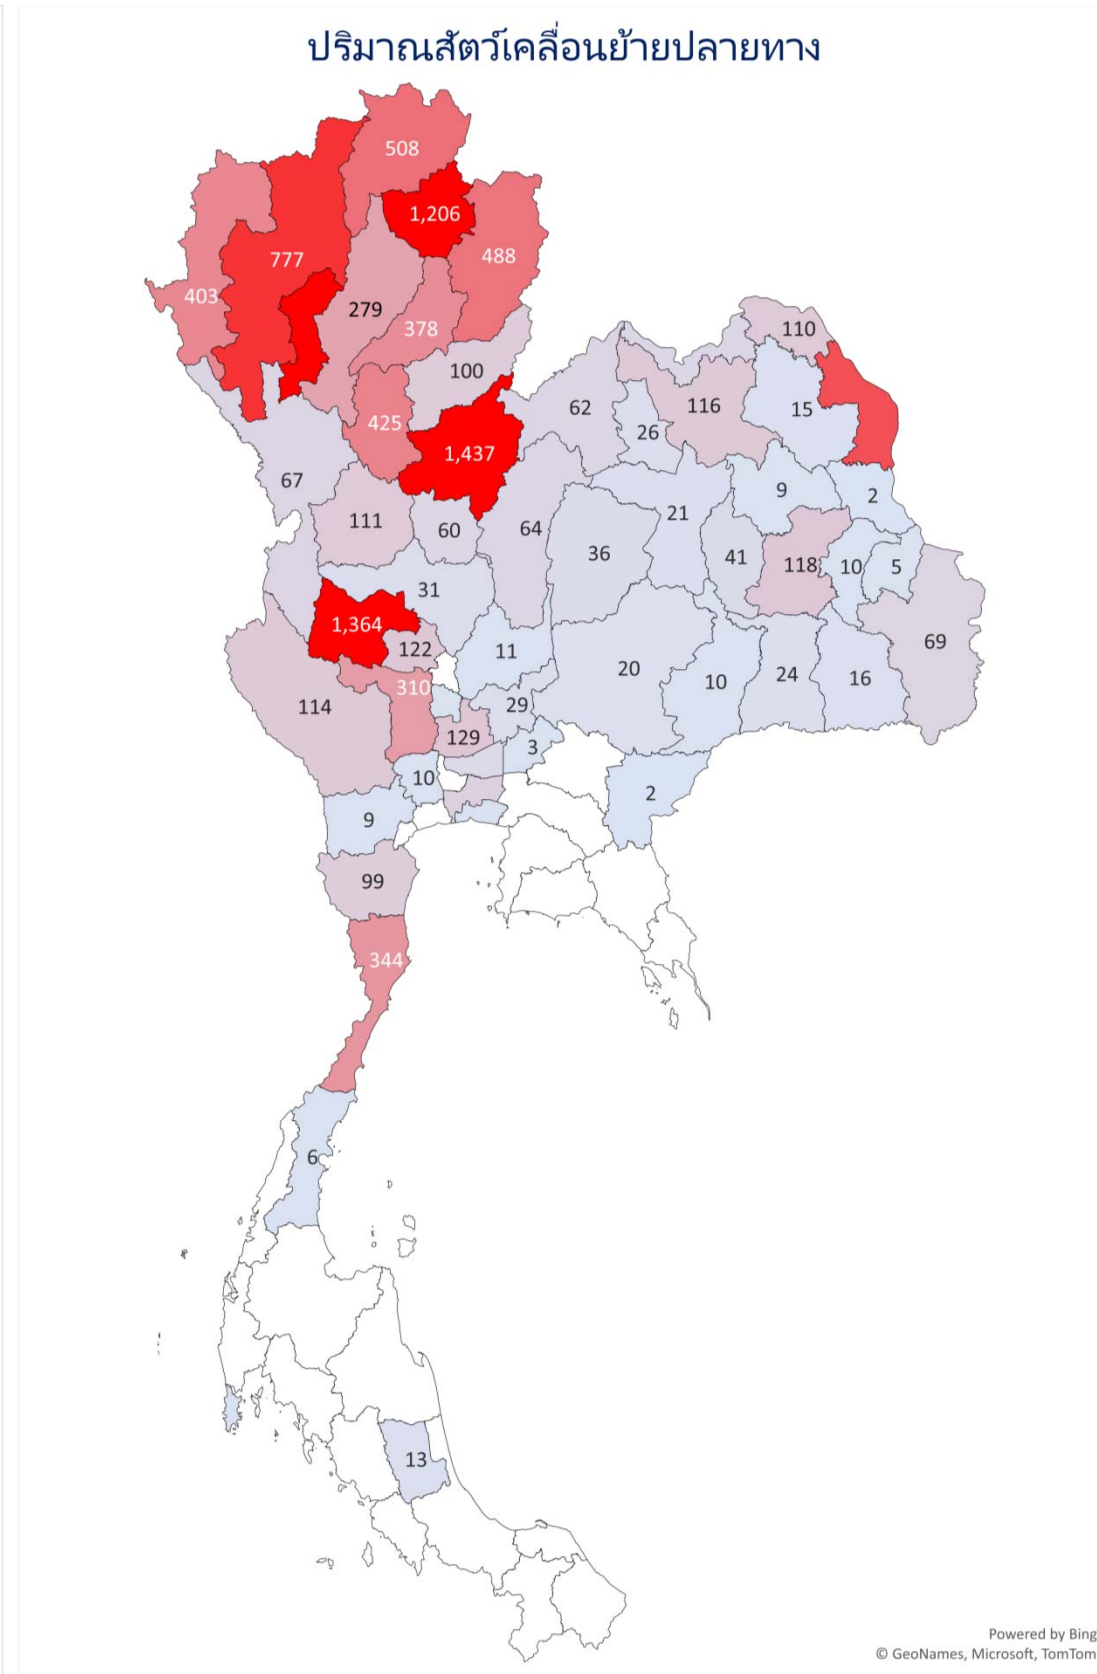

แผนที่แสดงปริมาณสัตว์เคลื่อนย้ายเข้า ออกจังหวัด จังหวัด

ชนิดสัตว์ กระบือ เดือน ตุลาคม 2564

Content.เดือน	ตุลาคม
Content.รวม 3	กระบือ

จำนวน	Total
ร้อยเอ็ด	2,910
สุพรรณบุรี	1,864
ลำพูน	1,471
อุบลราชธานี	1,247
สุโขทัย	1,132
พิษณุโลก	1,087
นครราชสีมา	1,013
อุทัยธานี	1,011
แม่ฮ่องสอน	860
ศรีสะเกษ	638
มหาสารคาม	500
ประจวบคีรีขันธ์	355
ชัยนาท	317
บึงกาฬ	306
ตาก	299
เชียงใหม่	282
บุรีรัมย์	274
เชียงราย	203
นครพนม	190
พัทลุง	155
พะเยา	145
อุดรธานี	127
ยโสธร	102
ชลบุรี	92
กาญจนบุรี	82
พระนครศรีอยุธยา	65
อ่างทอง	63
สกลนคร	61
ปทุมธานี	50
นราธิวาส	45
แพร่	44
สระบุรี	40
ปราจีนบุรี	29
อุตรดิตถ์	25
น่าน	24
เพชรบุรี	24

Content.เดือน	ตุลาคม
Content.รวม 3	กระบือ

จำนวน	Total
นครพนม	8,056
พิษณุโลก	1,400
พะเยา	1,288
อุทัยธานี	1,078
ลำพูน	1,004
เชียงใหม่	635
แพร่	447
เชียงราย	424
น่าน	340
ลำปาง	296
สุโขทัย	190
ร้อยเอ็ด	170
เพชรบูรณ์	149
สุพรรณบุรี	119
เลย	115
บึงกาฬ	112
อุดรธานี	112
ประจวบคีรีขันธ์	111
กำแพงเพชร	100
อุตรดิตถ์	92
แม่ฮ่องสอน	88
กาญจนบุรี	80
ปทุมธานี	79
เพชรบุรี	68
ขอนแก่น	67
อุบลราชธานี	66
ศรีสะเกษ	63
มหาสารคาม	44
หนองบัวลำภู	41
พระนครศรีอยุธยา	41
พิจิตร	35
มุกดาหาร	28
ยโสธร	27
จันทบุรี	26
ชัยภูมิ	22
กรุงเทพมหานคร	22

แผนที่แสดงปริมาณสัตว์เคลื่อนย้ายเข้า ออกจังหวัด จังหวัด

ชนิดสัตว์ กระบือ เดือน พฤศจิกายน 2564

Content.เดือน	พฤศจิกายน
Content.รวม 3	กระบือ

จำนวน	ต้นทาง2	Total
1,858	ร้อยเอ็ด	1,858
1,408	แม่ฮ่องสอน	1,408
1,134	พิษณุโลก	1,134
1,014	อุทัยธานี	1,014
684	สุรินทร์	684
663	ลำพูน	663
591	อุบลราชธานี	591
475	นครราชสีมา	475
450	ตาก	450
358	บุรีรัมย์	358
307	มหาสารคาม	307
304	สุพรรณบุรี	304
282	เชียงใหม่	282
241	ศรีสะเกษ	241
232	เชียงราย	232
227	สุโขทัย	227
143	กาญจนบุรี	143
125	พัทลุง	125
103	ประจวบคีรีขันธ์	103
88	อุดรธานี	88
85	ชลบุรี	85
83	อุดรดิตถ์	83
77	พระนครศรีอยุธยา	77
68	นครพนม	68
68	ระนอง	68
64	อ่างทอง	64
60	สงขลา	60
49	ปทุมธานี	49
44	แพร่	44
43	พะเยา	43
41	ชัยนาท	41
38	นครสวรรค์	38
26	บึงกาฬ	26
26	ลพบุรี	26
25	พังงา	25
17	กรุงเทพมหานคร	17