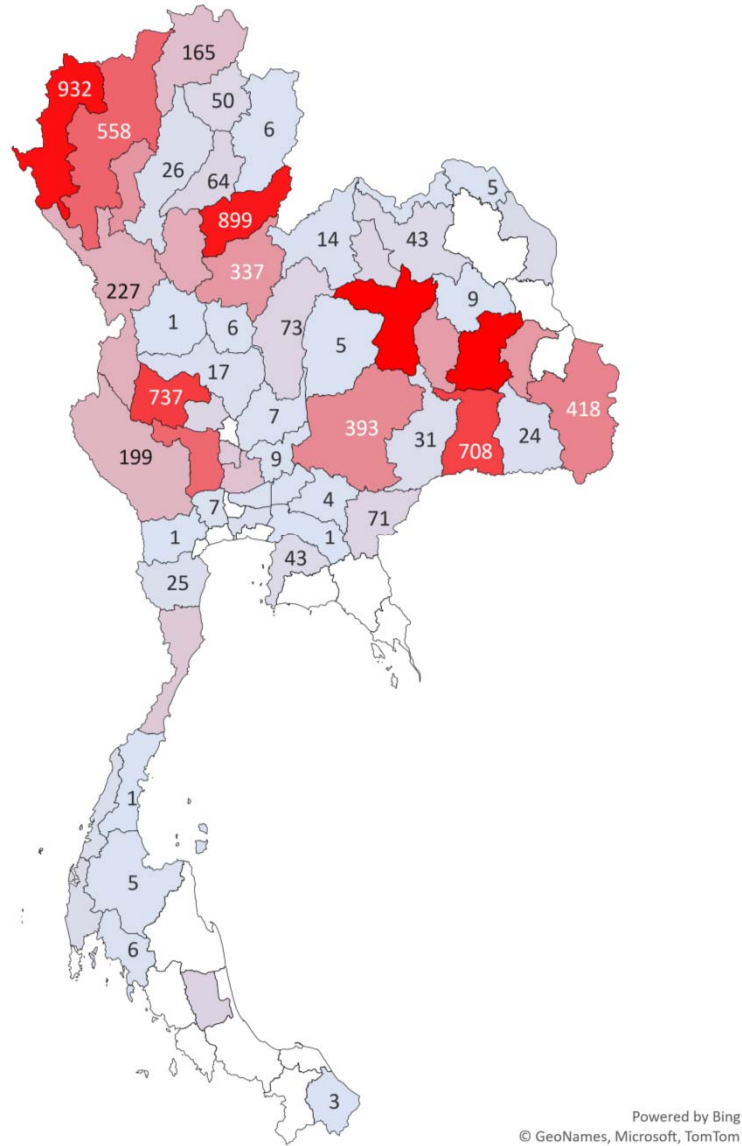

แผนที่แสดงปริมาณสัตว์เคลื่อนย้ายเข้า ออกจังหวัด

ชนิดสัตว์ กระบือ เดือน กุมภาพันธ์ 2565

Content.เดือน	กุมภาพันธ์
Content.รวม 3	กระบือ

จำนวน	Total
ร้อยเอ็ด	1,691
ขอนแก่น	1,152
แม่ฮ่องสอน	932
อุดรดิตถ์	899
อุทัยธานี	737
สุรินทร์	708
เชียงใหม่	558
สุพรรณบุรี	541
อุบลราชธานี	418
นครราชสีมา	393
ลำพูน	339
พิษณุโลก	337
ยโสธร	331
มหาสารคาม	305
สุโขทัย	249
ตาก	227
กาญจนบุรี	199
เชียงราย	165
พระนครศรีอยุธยา	151
ประจวบคีรีขันธ์	115
อ่างทอง	109
พัทลุง	76
เพชรบูรณ์	73
สระแก้ว	71
ชัยนาท	65
แพร่	64
หนองบัวลำภู	62
พะเยา	50
ชลบุรี	43
อุดรธานี	43
นครพนม	41
พังงา	37
บุรีรัมย์	31
ลำปาง	26
ระนอง	26
เพชรบุรี	25

ปริมาณสัตว์เคลื่อนย้ายต้นทาง