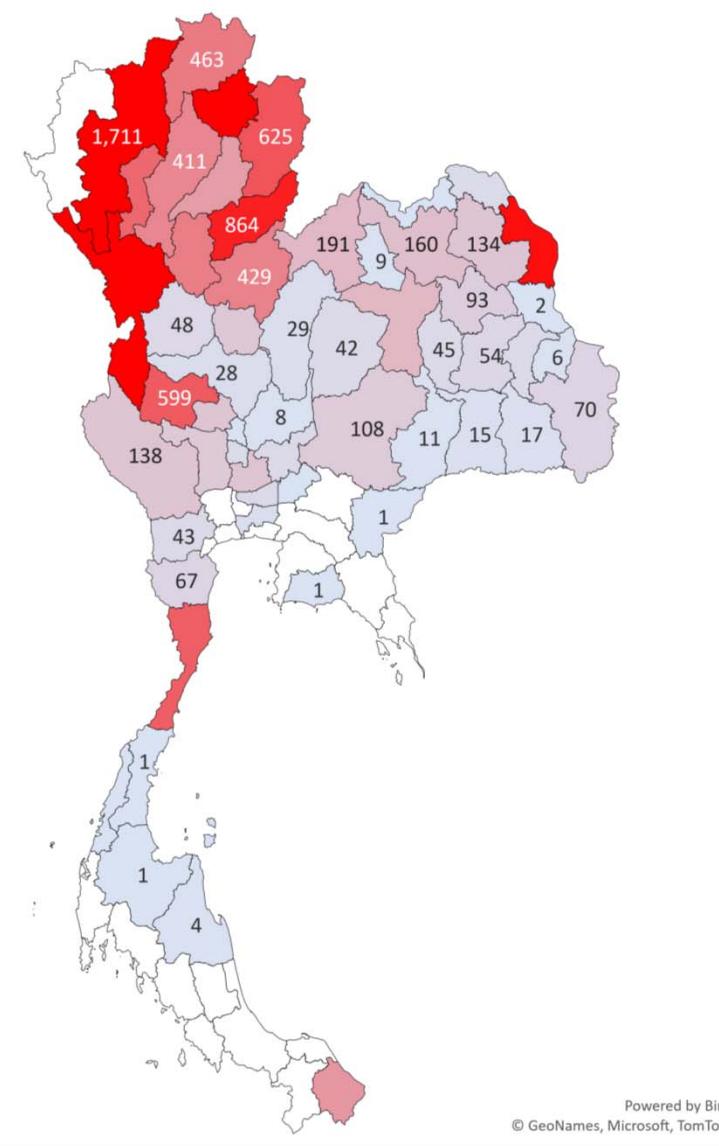

ปริมาณสัตว์เคลื่อนย้ายปลายทาง

Content.เดือน	มิถุนายน
Content.รวม 3	กระบือ

จำนวน	Total

เชียงใหม่	1,711
พะเยา	1,589
ตาก	1,474
นครพนม	939
อุดรดิตถ์	864
น่าน	625
อุทัยธานี	599
ประจวบคีรีขันธ์	583
ลำพูน	541
เชียงราย	463
สุโขทัย	445
พิษณุโลก	429
ลำปาง	411
นราธิวาส	334
แพร่	307
ขอนแก่น	192
เลย	191
อุดรธานี	160
พระนครศรีอยุธยา	139
กาญจนบุรี	138
ชัยนาท	136
สกลนคร	134
พิจิตร	118
สุพรรณบุรี	115
นครราชสีมา	108
กาฬสินธุ์	93
อุบลราชธานี	70
เพชรบุรี	67
ร้อยเอ็ด	54
กำแพงเพชร	48
ปทุมธานี	47
มหาสารคาม	45
สระบุรี	45
ยโสธร	43
ราชบุรี	43
ชัยภูมิ	42