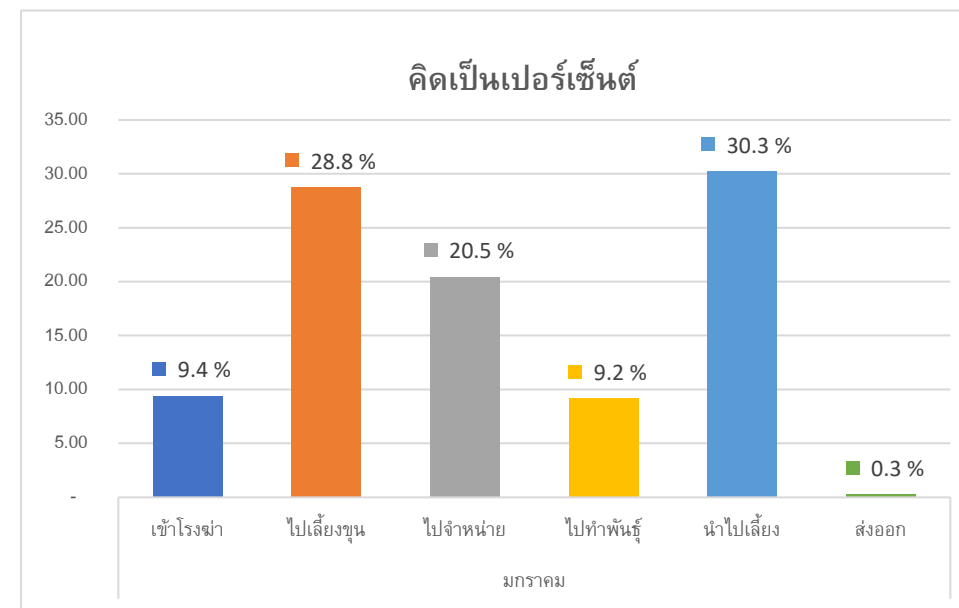

ปริมาณสัตว์เคลื่อนย้ายต้นทาง

ปริมาณสัตว์เคลื่อนย้ายปลายทาง

Content.เดือน	มกราคม
Content.รวม 3	กระบือ

จำนวน	Total
พะเยา	1,434
อุดรดิตถ์	1,250
เชียงใหม่	1,116
อุทัยธานี	1,017
พิษณุโลก	839
แพร่	555
น่าน	533
ลำพูน	532
เชียงราย	521
ลำปาง	433
อุดรธานี	306
เลย	258
ประจวบคีรีขันธ์	230
ชัยนาท	227
ขอนแก่น	179
สกลนคร	172
ร้อยเอ็ด	157
กาญจนบุรี	131
สุพรรณบุรี	116
พระนครศรีอยุธยา	109
หนองบัวลำภู	97
บึงกาฬ	95
นครราชสีมา	88
กำแพงเพชร	88
สุโขทัย	85
อุบลราชธานี	84
มหาสารคาม	80
พิจิตร	68
เพชรบุรี	67
นครพนม	67
นราธิวาส	63
ปทุมธานี	54
เพชรบูรณ์	47
ฉะเชิงเทรา	40
กรุงเทพมหานคร	33
ตาก	33