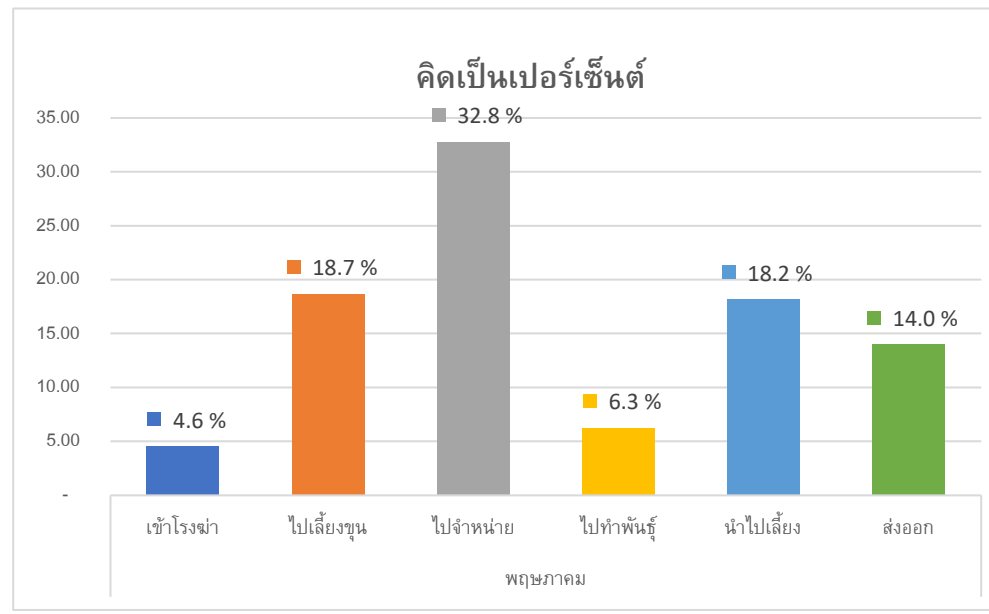

ปริมาณสัตว์เคลื่อนย้ายต้นทาง

ปริมาณสัตว์เคลื่อนย้ายปลายทาง

Content.เดือน	พฤษภาคม
Content.รวม 3	กระบือ

จำนวน	Total
นครพนม	2,123
เชียงใหม่	1,900
พะเยา	1,330
ตาก	1,301
อุดรดิตถ์	948
น่าน	760
พิษณุโลก	526
เขียงราย	525
อุทัยธานี	519
ลำปาง	416
ลำพูน	377
แพร่	359
อุดรธานี	249
กาญจนบุรี	248
สุโขทัย	247
ขอนแก่น	240
ประจวบคีรีขันธ์	183
ชัยนาท	141
นครราชสีมา	139
สุพรรณบุรี	130
พระนครศรีอยุธยา	125
ปทุมธานี	121
ร้อยเอ็ด	107
นราธิวาส	99
เลย	96
มหาสารคาม	84
กำแพงเพชร	80
บึงกาฬ	72
พิจิตร	63
เพชรบุรี	51
อุบลราชธานี	49
สกลนคร	47
ยโสธร	38
ราชบุรี	37
กาฬสินธุ์	30
กรุงเทพมหานคร	26

ปลายทาง

กราฟแสดงปริมาณการเคลื่อนย้ายสัตว์เข้า-ออกจังหวัด / ตัว

คิดเป็นเปอร์เซ็นต์

แผนที่แสดงปริมาณสัตว์เคลื่อนย้ายเข้า ออกจังหวัด

ชนิดสัตว์ กระบือ เดือน มิถุนายน 2565

Content.เดือน	มิถุนายน
Content.รวม 3	กระบือ