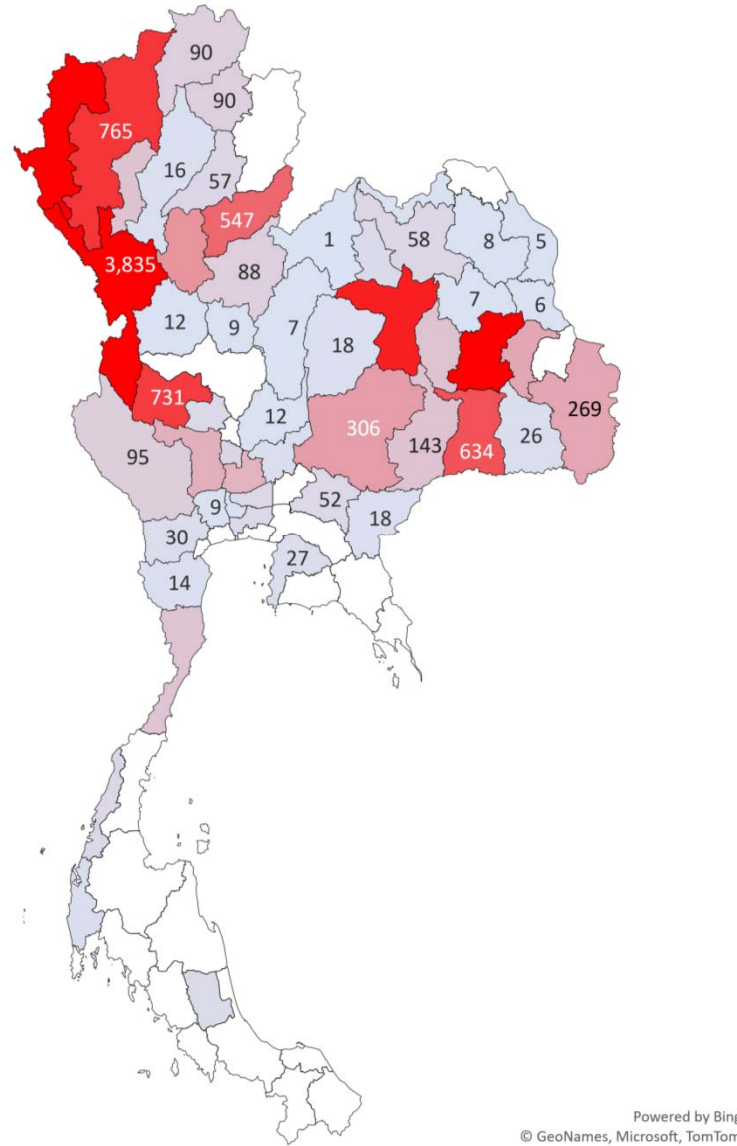

ปริมาณสัตว์เคลื่อนย้ายต้นทาง

ปริมาณสัตว์เคลื่อนย้ายปลายทาง

Content.เดือน	มีนาคม
Content.รวม 3	กระบือ

จำนวน	Total
ตาก	1,795
พะเยา	1,451
อุดรดิตถ์	1,034
นครพนม	981
เขียงใหม่	877
อุทัยธานี	653
น่าน	622
สุโขทัย	495
พิษณุโลก	481
ลำพูน	453
เขียงราย	436
ลำปาง	430
อุดรธานี	340
แพร่	320
พระนครศรีอยุธยา	273
ชัยนาท	239
กาญจนบุรี	193
ขอนแก่น	189
เลย	174
สุพรรณบุรี	161
อุบลราชธานี	160
กำแพงเพชร	140
แม่ฮ่องสอน	124
สุรินทร์	113
พิจิตร	102
กาฬสินธุ์	101
ปทุมธานี	86
มหาสารคาม	82
หนองบัวลำภู	77
นครราชสีมา	72
ร้อยเอ็ด	63
บึงกาฬ	62
ประจวบคีรีขันธ์	61
เพชรบุรี	55
ศรีสะเกษ	48
ยโสธร	48

แผนที่แสดงปริมาณสัตว์เคลื่อนย้ายเข้า ออกจังหวัด

ชนิดสัตว์ กระบือ เดือน เมษายน 2565

Content.เดือน	เมษายน
Content.รวม 3	กระบือ

จำนวน	Total
-------	-------

ตาก	3,835
ร้อยเอ็ด	1,221
แม่ฮ่องสอน	1,008
ขอนแก่น	863
เชียงใหม่	765
อุทัยธานี	731
สุรินทร์	634
อุดรดิตถ์	547
สุโขทัย	342
นครราชสีมา	306
อุบลราชธานี	269
ยโสธร	259
สุพรรณบุรี	228
พระนครศรีอยุธยา	212
มหาสารคาม	145
บุรีรัมย์	143
ลำพูน	141
ประจวบคีรีขันธ์	135
กาญจนบุรี	95
เชียงราย	90
พะเยา	90
พิษณุโลก	88
อ่างทอง	64
อุดรธานี	58
แพร่	57
ปราจีนบุรี	52
ระนอง	51
ปทุมธานี	51
กรุงเทพมหานคร	46
ชัยนาท	45
หนองบัวลำภู	40
พัทลุง	37
ราชบุรี	30
ชลบุรี	27
ศรีสะเกษ	26
พังงา	24

ปริมาณสัตว์เคลื่อนย้ายต้นทาง

ปริมาณสัตว์เคลื่อนย้ายปลายทาง

Content.เดือน	เมษายน
Content.รวม 3	กระบือ

จำนวน	Total
-------	-------

ตาก	1,935
เชียงใหม่	1,548
พะเยา	1,348
อุดรดิตถ์	964
นครพนม	596
อุทัยธานี	596
ลำปาง	531
น่าน	525
เชียงราย	455
แพร่	416
สุโขทัย	334
ประจวบคีรีขันธ์	314
พิษณุโลก	301
ลำพูน	294
แม่ฮ่องสอน	270
อุดรธานี	262
ชัยนาท	190
นครราชสีมา	176
เลย	170
พระนครศรีอยุธยา	163
อุบลราชธานี	124
ขอนแก่น	123
กาฬสินธุ์	122
หนองบัวลำภู	94
บึงกาฬ	92
กำแพงเพชร	86
กาญจนบุรี	81
สระบุรี	68
ปทุมธานี	67
สุพรรณบุรี	66
พิจิตร	57
เพชรบุรี	56
นครสวรรค์	50
สระแก้ว	50
สกลนคร	49
กรุงเทพมหานคร	45