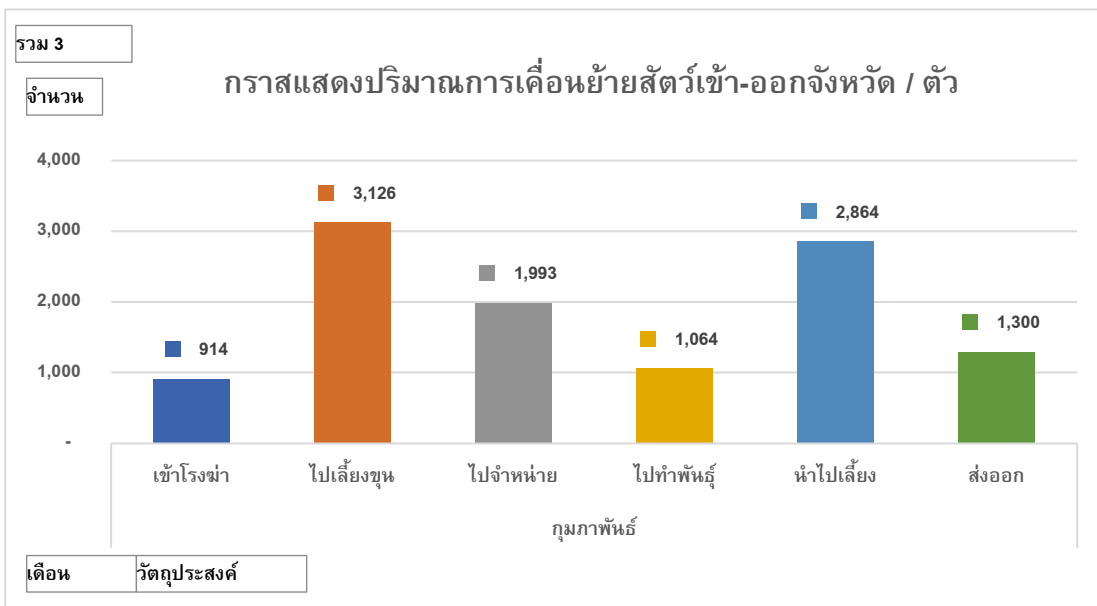

ปริมาณสัตว์เคลื่อนย้ายต้นทาง

ปริมาณสัตว์เคลื่อนย้ายปลายทาง

Content.เดือน	กุมภาพันธ์
Content.รวม 3	กระบือ

จำนวน	Total
นครพนม	1,427
พะเยา	1,335
เชียงใหม่	1,282
อุดรดิตถ์	1,279
อุทัยธานี	702
พิษณุโลก	571
น่าน	491
แพร่	418
เชียงราย	417
ลำปาง	396
ชัยนาท	293
ขอนแก่น	273
พระนครศรีอยุธยา	219
อุดรธานี	201
ลำพูน	175
เพชรบูรณ์	160
กาญจนบุรี	157
เลย	142
ร้อยเอ็ด	104
นครราชสีมา	102
บึงกาฬ	99
ประจวบคีรีขันธ์	95
สุโขทัย	92
อุบลราชธานี	88
เพชรบุรี	86
แม่ฮ่องสอน	84
กำแพงเพชร	73
มหาสารคาม	73
ปทุมธานี	59
พิจิตร	56
ศรีสะเกษ	52
ยโสธร	52
ตาก	36
กาฬสินธุ์	36
หนองคาย	33
หนองบัวลำภู	31