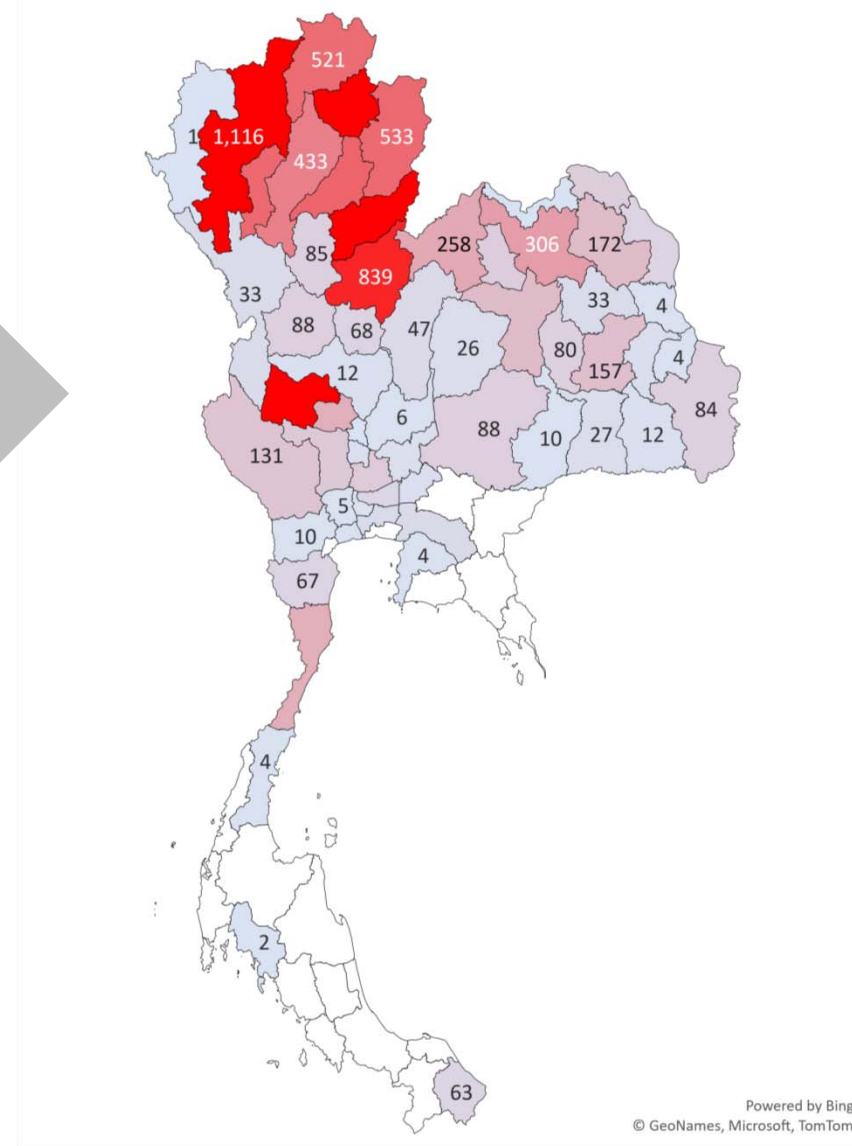

ปริมาณสัตว์เคลื่อนย้ายปลายทาง

Content.เดือน	มกราคม
Content.รวม 3	กระบือ

จำนวน	Total
พะเยา	1,434
อุดรดิตถ์	1,250
เชียงใหม่	1,116
อุทัยธานี	1,017
พิษณุโลก	839
แพร่	555
น่าน	533
ลำพูน	532
เชียงราย	521
ลำปาง	433
อุดรธานี	306
เลย	258
ประจวบคีรีขันธ์	230
ชัยนาท	227
ขอนแก่น	179
สกลนคร	172
ร้อยเอ็ด	157
กาญจนบุรี	131
สุพรรณบุรี	116
พระนครศรีอยุธยา	109
หนองบัวลำภู	97
บึงกาฬ	95
นครราชสีมา	88
กำแพงเพชร	88
สุโขทัย	85
อุบลราชธานี	84
มหาสารคาม	80
พิจิตร	68
เพชรบุรี	67
นครพนม	67
นราธิวาส	63
ปทุมธานี	54
เพชรบูรณ์	47
ฉะเชิงเทรา	40
กรุงเทพมหานคร	33
ตาก	33