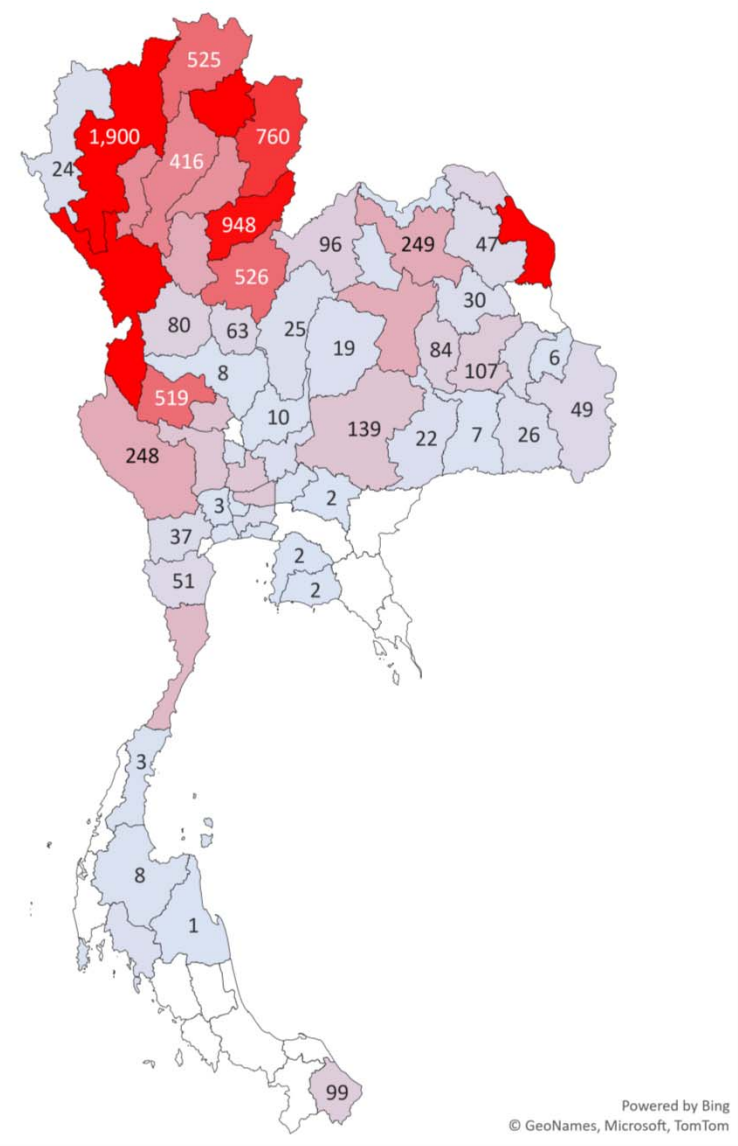

ปริมาณสัตว์เคลื่อนย้ายปลายทาง