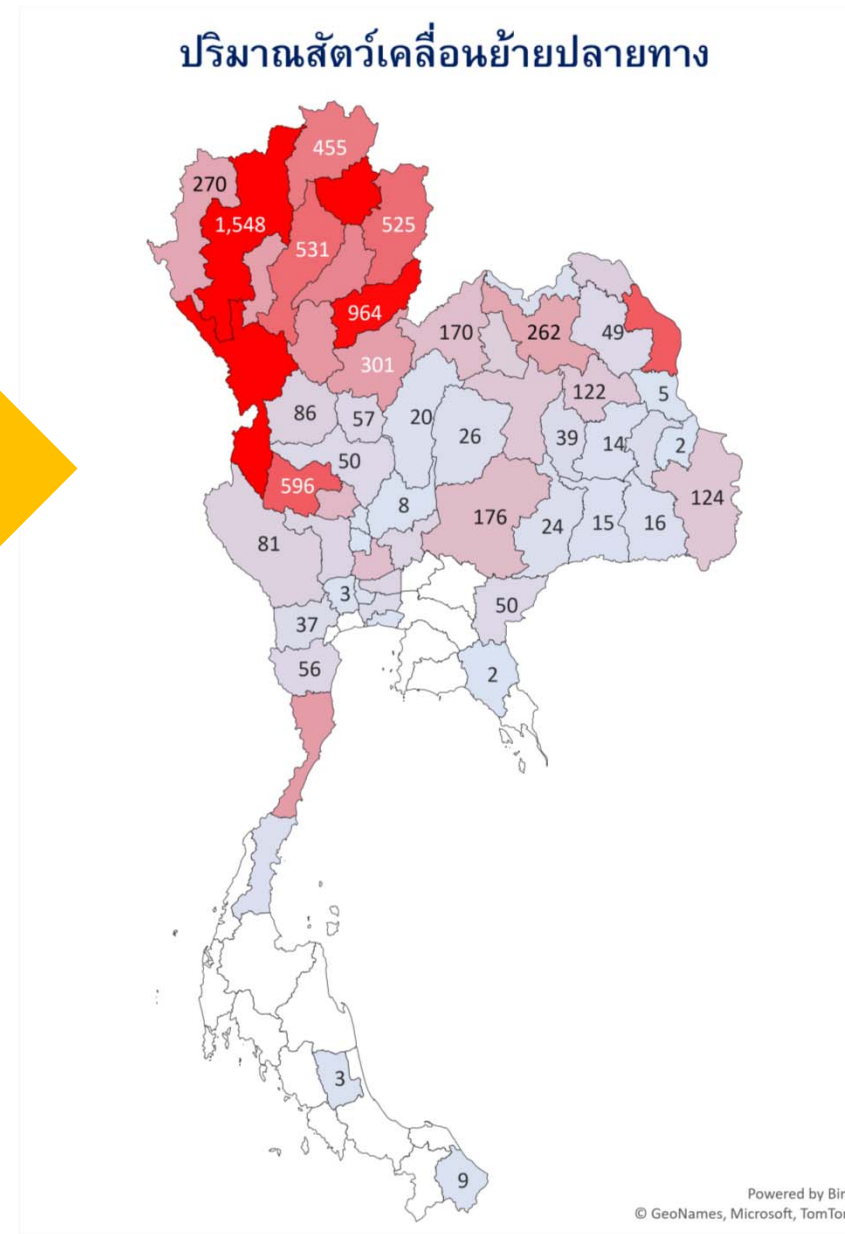

ปริมาณสัตว์เคลื่อนย้ายปลายทาง

Content.เดือน	เมษายน
Content.รวม 3	กระบือ

จำนวน	Total

ตาก	1,935
เชียงใหม่	1,548
พะเยา	1,348
อุดรดิตถ์	964
นครพนม	596
อุทัยธานี	596
ลำปาง	531
น่าน	525
เชียงราย	455
แพร่	416
สุโขทัย	334
ประจวบคีรีขันธ์	314
พิษณุโลก	301
ลำพูน	294
แม่ฮ่องสอน	270
อุดรธานี	262
ชัยนาท	190
นครราชสีมา	176
เลย	170
พระนครศรีอยุธยา	163
อุบลราชธานี	124
ขอนแก่น	123
กาฬสินธุ์	122
หนองบัวลำภู	94
บึงกาฬ	92
กำแพงเพชร	86
กาญจนบุรี	81
สระบุรี	68
ปทุมธานี	67
สุพรรณบุรี	66
พิจิตร	57
เพชรบุรี	56
นครสวรรค์	50
สระแก้ว	50
สกลนคร	49
กรุงเทพมหานคร	45