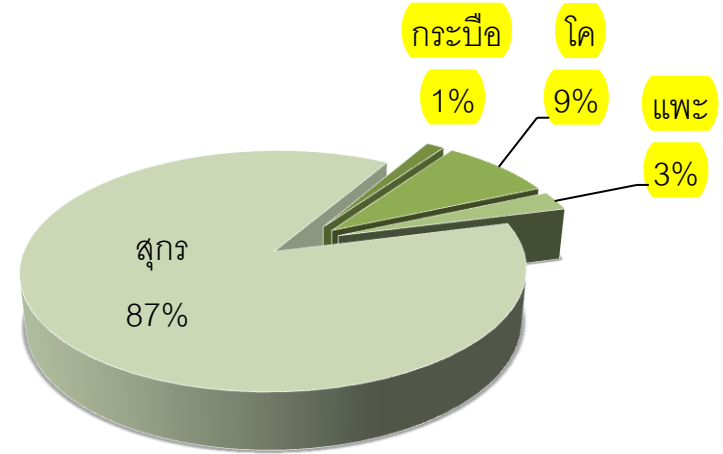

แผนที่แสดงการนำเข้าสัตว์ประจำเดือน มกราคม 2564

ประเภท โค กระบือ แพะ แกะ สุกร

| จังหวัด | แกะ | โค | แพะ | สุกร | Grand Total |
|---------------|-----|----|-------|------|-------------|
| ตาก | | | 6,130 | | 6,130 |
| กรุงเทพมหานคร | 45 | 26 | 94 | 34 | 199 |
| รวม | 45 | 26 | 6,224 | 34 | 6,329 |

แผนที่แสดงการส่งออกสัตว์ประจำเดือน มกราคม 2564

ประเภท โค กระบือ แพะ แกะ สุกร

| หน่วยงานที่ออกใบอนุญาต | ชนิดสัตว์ | | | | Grand Total |
|----------------------------|--------------|---------------|--------------|----------------|----------------|
| | กระบือ | โค | แพะ | สุกร | |
| ด่านกักกันสัตว์จันทบุรี | | 34 | | 720 | 754 |
| ด่านกักกันสัตว์เชียงราย | 278 | 237 | | 420 | 935 |
| ด่านกักกันสัตว์ตาก | | | | 2,325 | 2,325 |
| ด่านกักกันสัตว์นครพนม | 3,076 | 16,229 | | 1,791 | 21,096 |
| ด่านกักกันสัตว์นครราชสีมา | | 92 | | | 92 |
| ด่านกักกันสัตว์มุกดาหาร | 44 | 2,804 | 6,360 | 129,195 | 138,403 |
| ด่านกักกันสัตว์ศรีสะเกษ | | | | 1,955 | 1,955 |
| ด่านกักกันสัตว์สงขลา | | 1,615 | | | 1,615 |
| ด่านกักกันสัตว์สระแก้ว | | | | 4,600 | 4,600 |
| ด่านกักกันสัตว์สุรินทร์ | | | | 50,711 | 50,711 |
| ด่านกักกันสัตว์หนองคาย | | | | 766 | 766 |
| ด่านกักกันสัตว์อุดรดิตถ์ | | | | 479 | 479 |
| ด่านกักกันสัตว์อุบลราชธานี | | | | 19,245 | 19,245 |
| Grand Total | 3,398 | 21,011 | 6,360 | 212,207 | 242,976 |