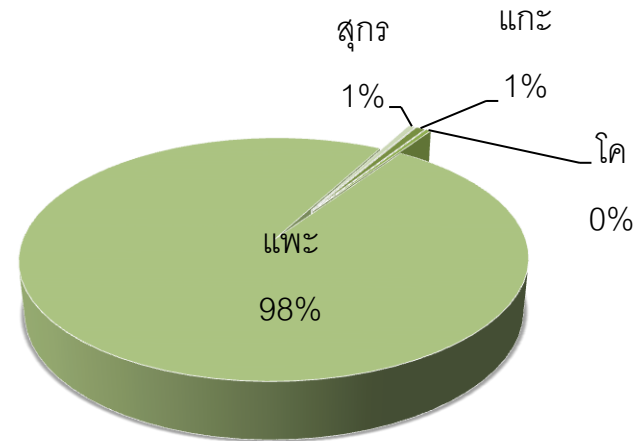

แผนที่แสดงการนำเข้าสัตว์ประจำเดือน มกราคม 2564

ประเภท โค กระบือ แพะ แกะ สุกร

| จังหวัด | แกะ | โค | แพะ | สุกร | Grand Total |
|---------------|-----|----|-------|------|-------------|
| ตาก | | | 6,130 | | 6,130 |
| กรุงเทพมหานคร | 45 | 26 | 94 | 34 | 199 |
| รวม | 45 | 26 | 6,224 | 34 | 6,329 |

แผนที่แสดงการส่งออกสัตว์ประจำเดือน มกราคม 2564

ประเภท โค กระบือ แพะ แกะ สุกร

| หน่วยงานที่ออกใบอนุญาต | ชนิดสัตว์ | | | | Grand Total |
|----------------------------|--------------|---------------|--------------|----------------|----------------|
| | กระบือ | โค | แพะ | สุกร | |
| ด่านกักกันสัตว์จันทบุรี | | 34 | | 720 | 754 |
| ด่านกักกันสัตว์เชียงราย | 278 | 237 | | 420 | 935 |
| ด่านกักกันสัตว์ตาก | | | | 2,325 | 2,325 |
| ด่านกักกันสัตว์นครพนม | 3,076 | 16,229 | | 1,791 | 21,096 |
| ด่านกักกันสัตว์นครราชสีมา | | 92 | | | 92 |
| ด่านกักกันสัตว์มุกดาหาร | 44 | 2,804 | 6,360 | 129,195 | 138,403 |
| ด่านกักกันสัตว์ศรีสะเกษ | | | | 1,955 | 1,955 |
| ด่านกักกันสัตว์สงขลา | | 1,615 | | | 1,615 |
| ด่านกักกันสัตว์สระแก้ว | | | | 4,600 | 4,600 |
| ด่านกักกันสัตว์สุรินทร์ | | | | 50,711 | 50,711 |
| ด่านกักกันสัตว์หนองคาย | | | | 766 | 766 |
| ด่านกักกันสัตว์อุดรดิตถ์ | | | | 479 | 479 |
| ด่านกักกันสัตว์อุบลราชธานี | | | | 19,245 | 19,245 |
| Grand Total | 3,398 | 21,011 | 6,360 | 212,207 | 242,976 |