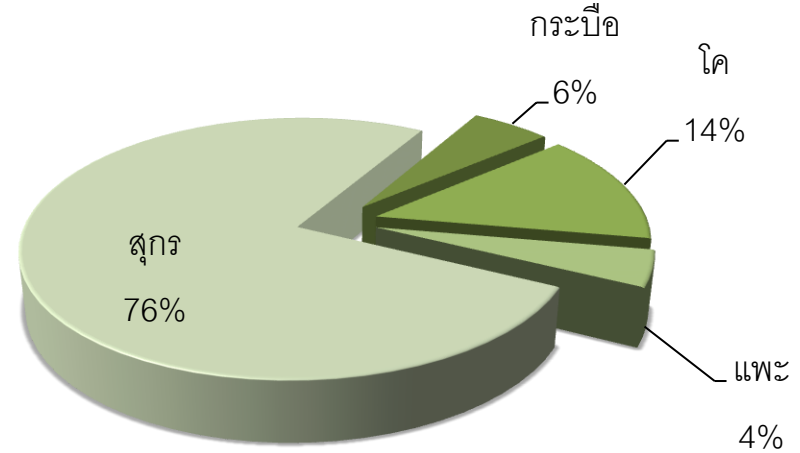

แผนที่แสดงการนำเข้าสัตว์ประจำเดือน มีนาคม 2564

ประเภท โค กระบือ แพะ แกะ สุกร

หน่วยงานที่ออกใบอนุญาต	ชนิดสัตว์				Grand Total
	แกะ	โค	แพะ	สุกร	
ด่านกักกันสัตว์ตาก			7,540		7,540
ด่านกักกันสัตว์ท่าอากาศยานสุวรรณภูมิ	56	140	42	157	395
Grand Total	56	140	7,582	157	7,935

แผนที่แสดงการส่งออกสัตว์ประจำเดือน มีนาคม 2564

ประเภท โค กระบือ แพะ แกะ สุกร

หน่วยงานที่ออกใบอนุญาต	ชนิดสัตว์				Grand Total
	กระบือ	โค	แพะ	สุกร	
ด่านกักกันสัตว์เชียงราย	15	1,290		10,492	11,797
ด่านกักกันสัตว์ตราด				1,000	1,000
ด่านกักกันสัตว์ตาก				3,371	3,371
ด่านกักกันสัตว์นครพนม	8,721	13,966		1,075	23,762
ด่านกักกันสัตว์นครราชสีมา		250			250
ด่านกักกันสัตว์น่าน				52	52
ด่านกักกันสัตว์มุกดาหาร		3,354	7,130	42,020	52,504
ด่านกักกันสัตว์มลายู				783	783
ด่านกักกันสัตว์สงขลา		3,007			3,007
ด่านกักกันสัตว์สระแก้ว				7,280	7,280
ด่านกักกันสัตว์สุรินทร์				49,803	49,803
ด่านกักกันสัตว์หนองคาย				3,531	3,531
ด่านกักกันสัตว์อุบลราชธานี		180		1,455	1,635
Grand Total	8,736	22,047	7,130	120,862	158,775