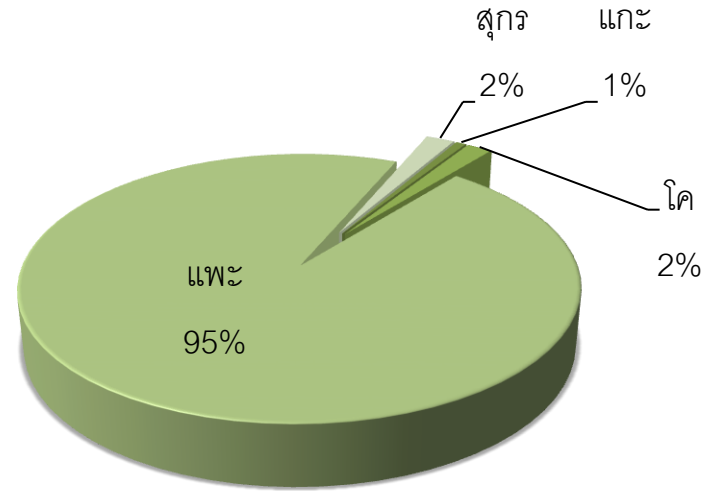

แผนที่แสดงการนำเข้าสัตว์ประจำเดือน มีนาคม 2564

ประเภท โค กระบือ แพะ แกะ สุกร

หน่วยงานที่ออกใบอนุญาต	ชนิดสัตว์				Grand Total
	แกะ	โค	แพะ	สุกร	
ด่านกักกันสัตว์ตาก			7,540		7,540
ด่านกักกันสัตว์ท่าอากาศยานสุวรรณภูมิ	56	140	42	157	395
Grand Total	56	140	7,582	157	7,935

แผนที่แสดงการส่งออกสัตว์ประจำเดือน มีนาคม 2564

ประเภท โค กระบือ แพะ แกะ สุกร

หน่วยงานที่ออกใบอนุญาต	ชนิดสัตว์				Grand Total
	กระบือ	โค	แพะ	สุกร	
ด่านกักกันสัตว์เชียงราย	15	1,290		10,492	11,797
ด่านกักกันสัตว์ตราด				1,000	1,000
ด่านกักกันสัตว์ตาก				3,371	3,371
ด่านกักกันสัตว์นครพนม	8,721	13,966		1,075	23,762
ด่านกักกันสัตว์นครราชสีมา		250			250
ด่านกักกันสัตว์น่าน				52	52
ด่านกักกันสัตว์มุกดาหาร		3,354	7,130	42,020	52,504
ด่านกักกันสัตว์มลายู				783	783
ด่านกักกันสัตว์สงขลา		3,007			3,007
ด่านกักกันสัตว์สระแก้ว				7,280	7,280
ด่านกักกันสัตว์สุรินทร์				49,803	49,803
ด่านกักกันสัตว์หนองคาย				3,531	3,531
ด่านกักกันสัตว์อุบลราชธานี		180		1,455	1,635
Grand Total	8,736	22,047	7,130	120,862	158,775