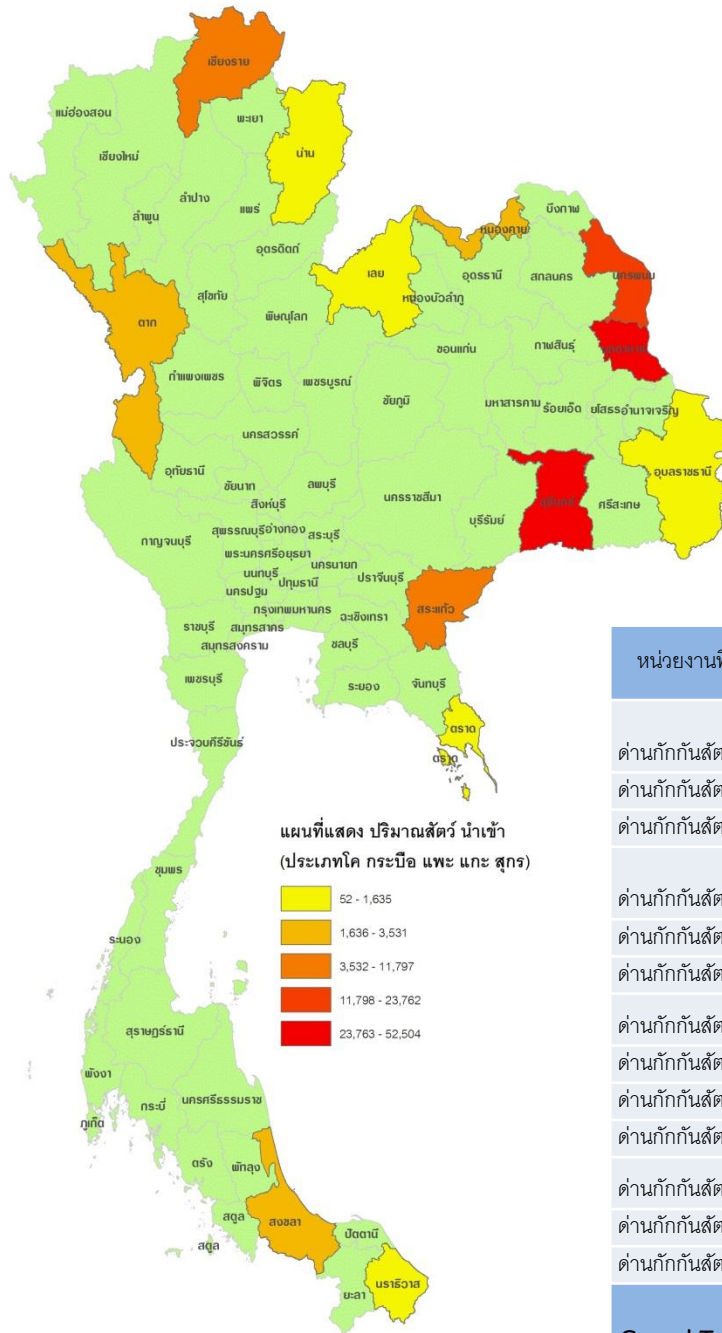

แผนที่แสดงการนำเข้าสัตว์ประจำเดือน มีนาคม 2564

ประเภท โค กระบือ แพะ แกะ สุกร

หน่วยงานที่ออกใบอนุญาต	ชนิดสัตว์				Grand Total
	แกะ	โค	แพะ	สุกร	
ด่านกักกันสัตว์ตาก			7,540		7,540
ด่านกักกันสัตว์ท่าอากาศยานสุวรรณภูมิ	56	140	42	157	395
Grand Total	56	140	7,582	157	7,935

แผนที่แสดงการส่งออกสัตว์ประจำเดือน มีนาคม 2564

ประเภท โค กระบือ แพะ แกะ สุกร

หน่วยงานที่ออกใบอนุญาต	ชนิดสัตว์				Grand Total
	กระบือ	โค	แพะ	สุกร	
ด่านกักกันสัตว์เชียงราย	15	1,290		10,492	11,797
ด่านกักกันสัตว์ตราด				1,000	1,000
ด่านกักกันสัตว์ตาก				3,371	3,371
ด่านกักกันสัตว์นครพนม	8,721	13,966		1,075	23,762
ด่านกักกันสัตว์นครราชสีมา		250			250
ด่านกักกันสัตว์น่าน				52	52
ด่านกักกันสัตว์มุกดาหาร		3,354	7,130	42,020	52,504
ด่านกักกันสัตว์มลายู				783	783
ด่านกักกันสัตว์สงขลา		3,007			3,007
ด่านกักกันสัตว์สระแก้ว				7,280	7,280
ด่านกักกันสัตว์สุรินทร์				49,803	49,803
ด่านกักกันสัตว์หนองคาย				3,531	3,531
ด่านกักกันสัตว์อุบลราชธานี		180		1,455	1,635
Grand Total	8,736	22,047	7,130	120,862	158,775