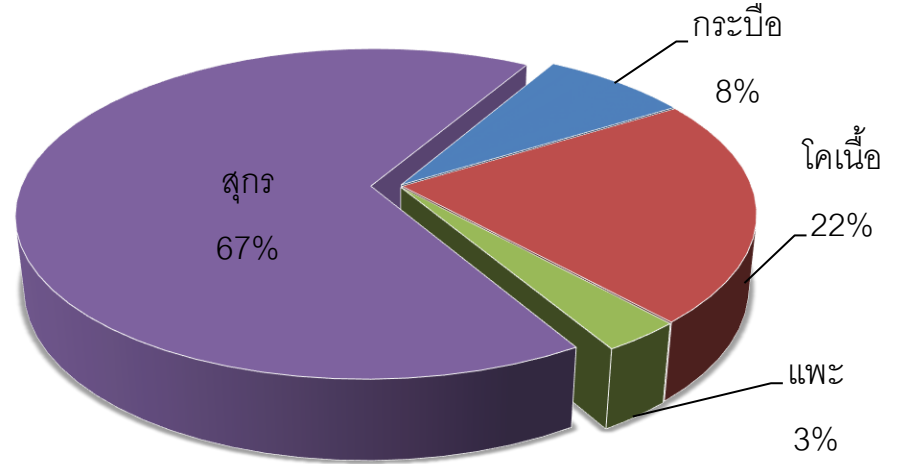

# แผนที่แสดงการ นำเข้าสัตว์ประจำเดือน เมษายน 2564

## ประเภทโค กระบือ แพะ แกะ สุกร

หน่วยงานออกใบอนุญาต	ชนิดสัตว์			Grand Total
	แกะ	โคเนื้อ	แพะ	
ด่านกักกันสัตว์ตาก	500	-	6,100	6,600
ด่านกักกันสัตว์ท่าอากาศยานสุวรรณภูมิ	-	142	204	346

# แผนที่แสดงการส่งออกสัตว์ประจำเดือน เมษายน 2564

ประเภทโค กระบือ แพะ แกะ สุกร

หน่วยงานที่ออกใบอนุญาต	ชนิดสัตว์				Grand Total
	กระบือ	โคเนื้อ	แพะ	สุกร	
ด่านกักกันสัตว์เชียงราย	42	696		10,615	11,353
ด่านกักกันสัตว์ตาก				906	906
ด่านกักกันสัตว์นครพนม	8,804	16,369		1,170	26,343
ด่านกักกันสัตว์นครราชสีมา		275			275
ด่านกักกันสัตว์มุกดาหาร	44	3,681	3,550	13,948	21,223
ด่านกักกันสัตว์ศรีสะเกษ				245	245
ด่านกักกันสัตว์สงขลา		3,802			3,802
ด่านกักกันสัตว์สระแก้ว				6,400	6,400
ด่านกักกันสัตว์สุรินทร์		23		41,270	41,293
ด่านกักกันสัตว์หนองคาย		105		190	295
ด่านกักกันสัตว์อุบลราชธานี				900	900
<b>Grand Total</b>	<b>8,890</b>	<b>24,951</b>	<b>3,550</b>	<b>75,644</b>	<b>113,035</b>