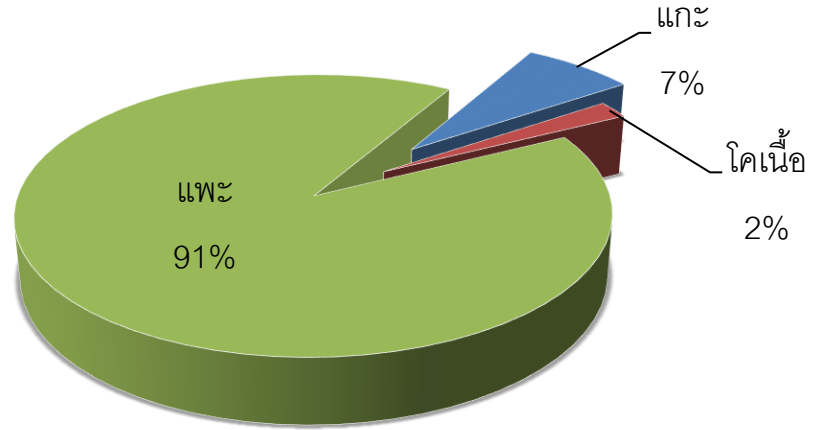

# แผนที่แสดงการ นำเข้าสัตว์ประจำเดือน เมษายน 2564

## ประเภทโค กระบือ แพะ แกะ สุกร

หน่วยงานออกใบอนุญาต	ชนิดสัตว์			Grand Total
	แกะ	โคเนื้อ	แพะ	
ด่านกักกันสัตว์ตาก	500	-	6,100	6,600
ด่านกักกันสัตว์ท่าอากาศยานสุวรรณภูมิ	-	142	204	346