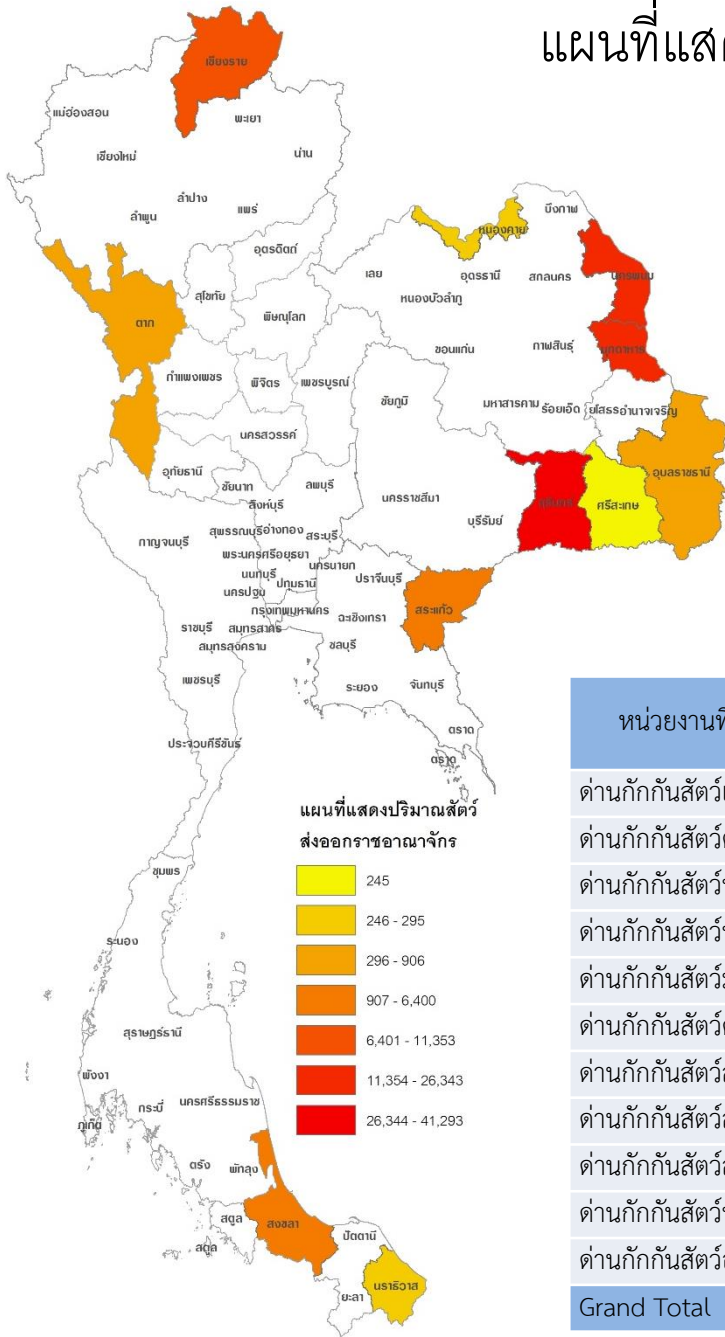

# แผนที่แสดงการ นำเข้าสัตว์ประจำเดือน เมษายน 2564

## ประเภทโค กระบือ แพะ แกะ สุกร

หน่วยงานออกใบอนุญาต	ชนิดสัตว์			Grand Total
	แกะ	โคเนื้อ	แพะ	
ด่านกักกันสัตว์ตาก	500	-	6,100	6,600
ด่านกักกันสัตว์ท่าอากาศยานสุวรรณภูมิ	-	142	204	346

# แผนที่แสดงการส่งออกสัตว์ประจำเดือน เมษายน 2564

ประเภทโค กระบือ แพะ แกะ สุกร

หน่วยงานที่ออกใบอนุญาต	ชนิดสัตว์				Grand Total
	กระบือ	โคเนื้อ	แพะ	สุกร	
ด่านกักกันสัตว์เชียงราย	42	696		10,615	11,353
ด่านกักกันสัตว์ตาก				906	906
ด่านกักกันสัตว์นครพนม	8,804	16,369		1,170	26,343
ด่านกักกันสัตว์นครราชสีมา		275			275
ด่านกักกันสัตว์มุกดาหาร	44	3,681	3,550	13,948	21,223
ด่านกักกันสัตว์ศรีสะเกษ				245	245
ด่านกักกันสัตว์สงขลา		3,802			3,802
ด่านกักกันสัตว์สระแก้ว				6,400	6,400
ด่านกักกันสัตว์สุรินทร์		23		41,270	41,293
ด่านกักกันสัตว์หนองคาย		105		190	295
ด่านกักกันสัตว์อุบลราชธานี				900	900
<b>Grand Total</b>	<b>8,890</b>	<b>24,951</b>	<b>3,550</b>	<b>75,644</b>	<b>113,035</b>