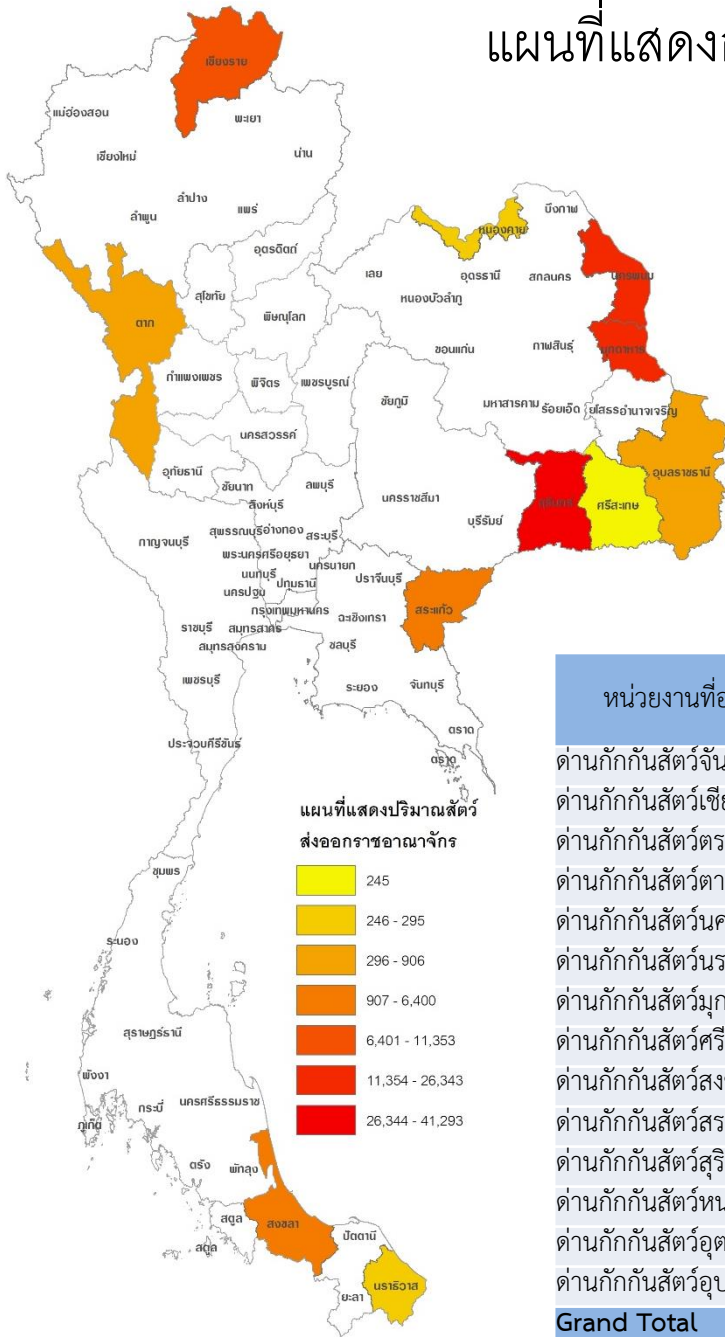

# แผนที่แสดงการ นำเข้าสัตว์ประจำเดือน พฤษภาคม 2564

ประเภทโค กระบือ แพะ แกะ สุกร

หน่วยงานออกใบอนุญาต	ชนิดสัตว์			Grand Total
	โคเนื้อ	แพะ แกะ	สุกร	
ด่านกักกันสัตว์ตาก	-	7,880	-	7,880
ด่านกักกันสัตว์ท่าอากาศยานสุวรรณภูมิ	100	117	80	297
รวม	100	7,997	80	8,177

# แผนที่แสดงการส่งออกสัตว์ประจำเดือน พฤษภาคม 2564

ประเภทโค กระบือ แพะ แกะ สุกร

หน่วยงานที่ออกใบอนุญาต	ชนิดสัตว์				Grand Total
	กระบือ	โคเนื้อ	แพะ	สุกร	
ด่านกักกันสัตว์จันทบุรี		40			40
ด่านกักกันสัตว์เชียงราย		266		8,315	8,581
ด่านกักกันสัตว์ตราด				1,070	1,070
ด่านกักกันสัตว์ตาก				6,816	6,816
ด่านกักกันสัตว์นครพนม	11,052	10,589		2,763	24,404
ด่านกักกันสัตว์นราธิวาส		235			235
ด่านกักกันสัตว์มุกดาหาร		2,513	2,800	44,888	50,201
ด่านกักกันสัตว์ศรีสะเกษ			290		290
ด่านกักกันสัตว์สงขลา		1,433			1,433
ด่านกักกันสัตว์สระแก้ว			680		680
ด่านกักกันสัตว์สุรินทร์			200	39,310	39,510
ด่านกักกันสัตว์หนองคาย			120		120
ด่านกักกันสัตว์อุดรดิตถ์			80		80
ด่านกักกันสัตว์อุบลราชธานี				1,170	1,170
<b>Grand Total</b>	<b>11,052</b>	<b>15,076</b>	<b>3,000</b>	<b>105,502</b>	<b>134,630</b>