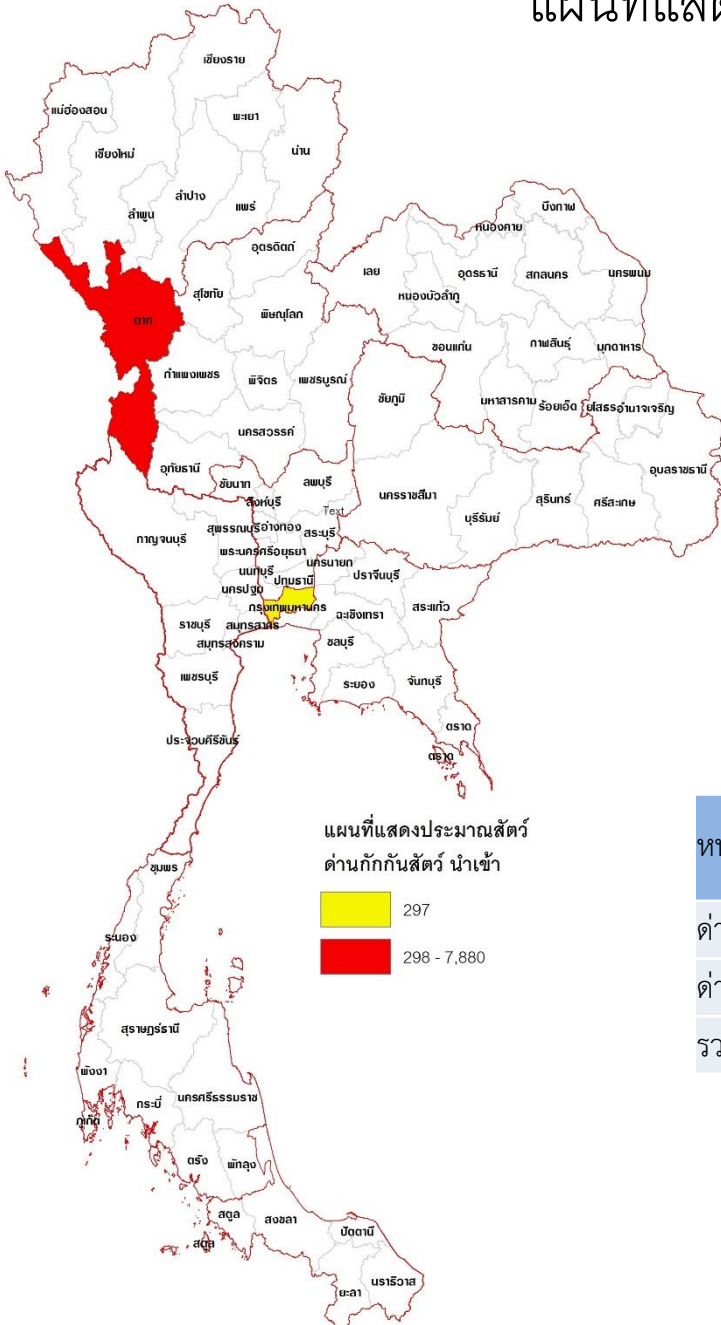

# แผนที่แสดงการ นำเข้าสัตว์ประจำเดือน พฤษภาคม 2564

ประเภทโค กระบือ แพะ แกะ สุกร

หน่วยงานออกใบอนุญาต	ชนิดสัตว์			Grand Total
	โคเนื้อ	แพะ แกะ	สุกร	
ด่านกักกันสัตว์ตาก	-	7,880	-	7,880
ด่านกักกันสัตว์ท่าอากาศยานสุวรรณภูมิ	100	117	80	297
รวม	100	7,997	80	8,177

# แผนที่แสดงการส่งออกสัตว์ประจำเดือน พฤษภาคม 2564

ประเภทโค กระบือ แพะ แกะ สุกร

หน่วยงานที่ออกใบอนุญาต	ชนิดสัตว์				Grand Total
	กระบือ	โคเนื้อ	แพะ	สุกร	
ด่านกักกันสัตว์จันทบุรี		40			40
ด่านกักกันสัตว์เชียงราย		266		8,315	8,581
ด่านกักกันสัตว์ตราด				1,070	1,070
ด่านกักกันสัตว์ตาก				6,816	6,816
ด่านกักกันสัตว์นครพนม	11,052	10,589		2,763	24,404
ด่านกักกันสัตว์นราธิวาส		235			235
ด่านกักกันสัตว์มุกดาหาร		2,513	2,800	44,888	50,201
ด่านกักกันสัตว์ศรีสะเกษ			290		290
ด่านกักกันสัตว์สงขลา		1,433			1,433
ด่านกักกันสัตว์สระแก้ว			680		680
ด่านกักกันสัตว์สุรินทร์			200	39,310	39,510
ด่านกักกันสัตว์หนองคาย			120		120
ด่านกักกันสัตว์อุดรดิตถ์			80		80
ด่านกักกันสัตว์อุบลราชธานี				1,170	1,170
<b>Grand Total</b>	<b>11,052</b>	<b>15,076</b>	<b>3,000</b>	<b>105,502</b>	<b>134,630</b>