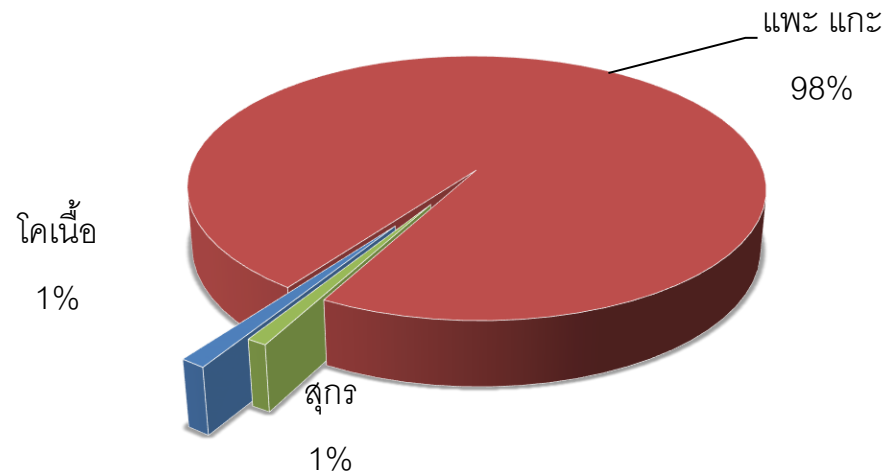

# แผนที่แสดงการ นำเข้าสัตว์ประจำเดือน พฤษภาคม 2564

ประเภทโค กระบือ แพะ แกะ สุกร

หน่วยงานออกใบอนุญาต	ชนิดสัตว์			Grand Total
	โคเนื้อ	แพะ แกะ	สุกร	
ด่านกักกันสัตว์ตาก	-	7,880	-	7,880
ด่านกักกันสัตว์ท่าอากาศยานสุวรรณภูมิ	100	117	80	297
รวม	100	7,997	80	8,177

# แผนที่แสดงการส่งออกสัตว์ประจำเดือน พฤษภาคม 2564

ประเภทโค กระบือ แพะ แกะ สุกร

หน่วยงานที่ออกใบอนุญาต	ชนิดสัตว์				Grand Total
	กระบือ	โคเนื้อ	แพะ	สุกร	
ด่านกักกันสัตว์จันทบุรี		40			40
ด่านกักกันสัตว์เชียงราย		266		8,315	8,581
ด่านกักกันสัตว์ตราด				1,070	1,070
ด่านกักกันสัตว์ตาก				6,816	6,816
ด่านกักกันสัตว์นครพนม	11,052	10,589		2,763	24,404
ด่านกักกันสัตว์นราธิวาส		235			235
ด่านกักกันสัตว์มุกดาหาร		2,513	2,800	44,888	50,201
ด่านกักกันสัตว์ศรีสะเกษ			290		290
ด่านกักกันสัตว์สงขลา		1,433			1,433
ด่านกักกันสัตว์สระแก้ว			680		680
ด่านกักกันสัตว์สุรินทร์			200	39,310	39,510
ด่านกักกันสัตว์หนองคาย			120		120
ด่านกักกันสัตว์อุดรดิตถ์			80		80
ด่านกักกันสัตว์อุบลราชธานี				1,170	1,170
<b>Grand Total</b>	<b>11,052</b>	<b>15,076</b>	<b>3,000</b>	<b>105,502</b>	<b>134,630</b>