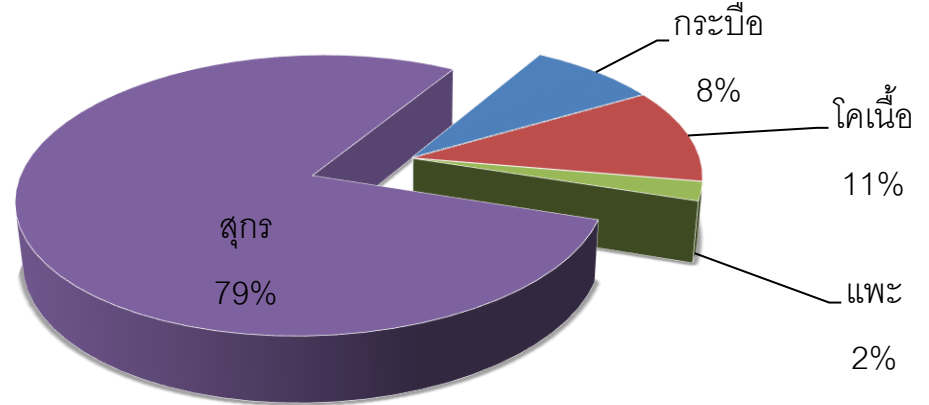

# แผนที่แสดงการ นำเข้าสัตว์ประจำเดือน พฤษภาคม 2564

ประเภทโค กระบือ แพะ แกะ สุกร

หน่วยงานออกใบอนุญาต	ชนิดสัตว์			Grand Total
	โคเนื้อ	แพะ แกะ	สุกร	
ด่านกักกันสัตว์ตาก	-	7,880	-	7,880
ด่านกักกันสัตว์ท่าอากาศยานสุวรรณภูมิ	100	117	80	297
รวม	100	7,997	80	8,177

# แผนที่แสดงการส่งออกสัตว์ประจำเดือน พฤษภาคม 2564

ประเภทโค กระบือ แพะ แกะ สุกร

หน่วยงานที่ออกใบอนุญาต	ชนิดสัตว์				Grand Total
	กระบือ	โคเนื้อ	แพะ	สุกร	
ด่านกักกันสัตว์จันทบุรี		40			40
ด่านกักกันสัตว์เชียงราย		266		8,315	8,581
ด่านกักกันสัตว์ตราด				1,070	1,070
ด่านกักกันสัตว์ตาก				6,816	6,816
ด่านกักกันสัตว์นครพนม	11,052	10,589		2,763	24,404
ด่านกักกันสัตว์นราธิวาส		235			235
ด่านกักกันสัตว์มุกดาหาร		2,513	2,800	44,888	50,201
ด่านกักกันสัตว์ศรีสะเกษ			290		290
ด่านกักกันสัตว์สงขลา		1,433			1,433
ด่านกักกันสัตว์สระแก้ว			680		680
ด่านกักกันสัตว์สุรินทร์			200	39,310	39,510
ด่านกักกันสัตว์หนองคาย			120		120
ด่านกักกันสัตว์อุดรดิตถ์			80		80
ด่านกักกันสัตว์อุบลราชธานี				1,170	1,170
<b>Grand Total</b>	<b>11,052</b>	<b>15,076</b>	<b>3,000</b>	<b>105,502</b>	<b>134,630</b>